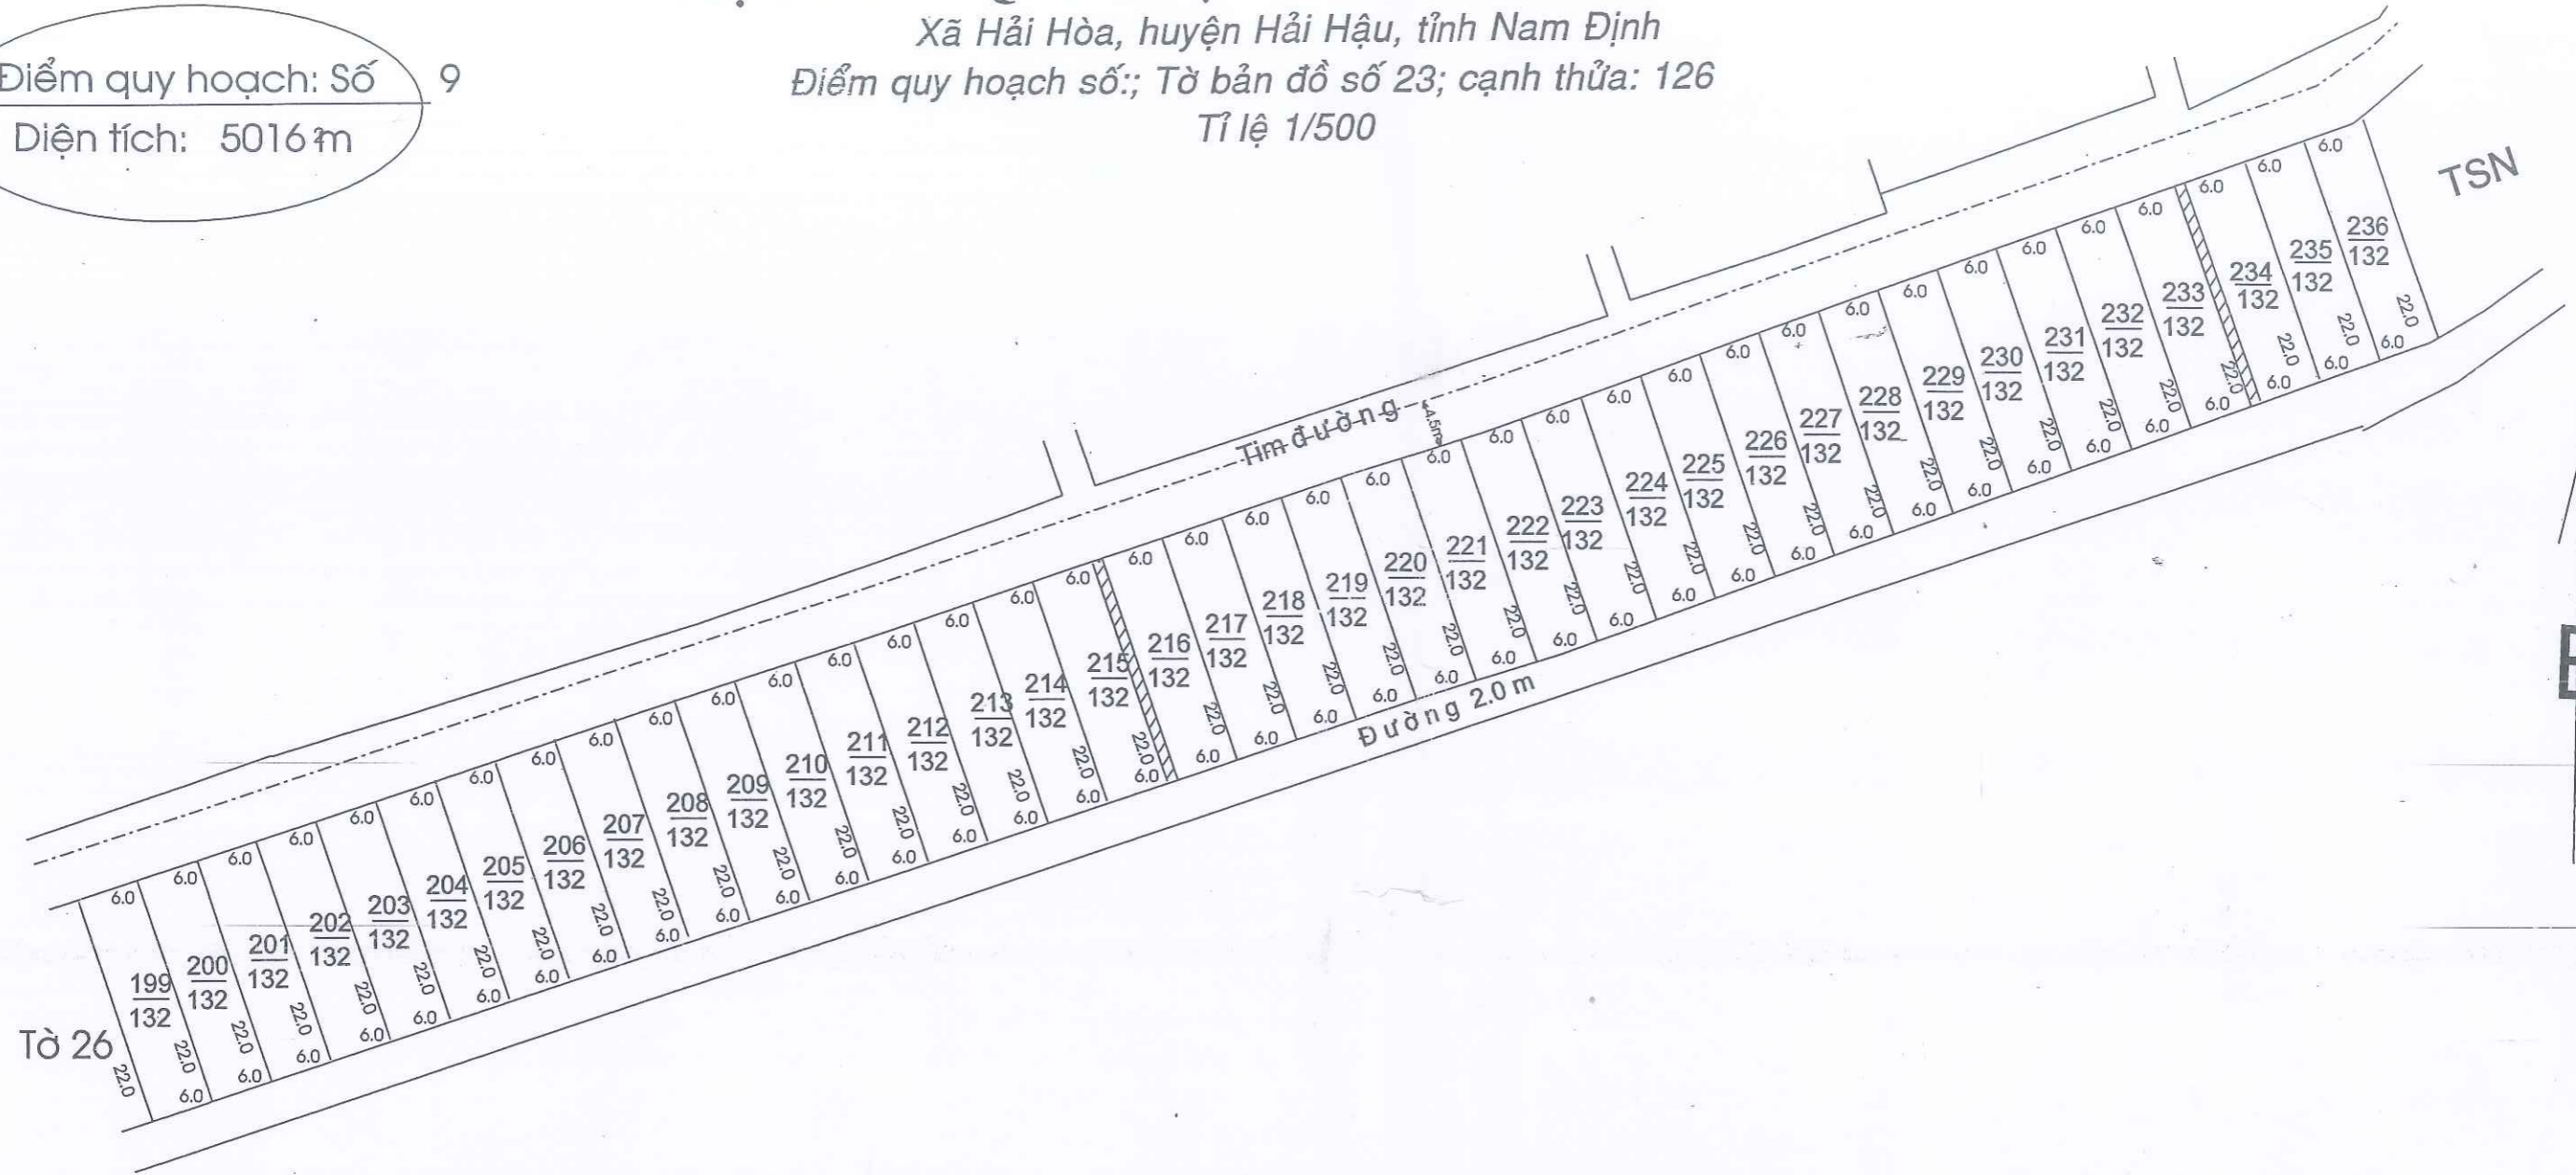

MẶT BẰNG QUY HOẠCH CHI TIẾT KHU DÂN CƯ

Xã Hải Hòa, huyện Hải Hậu, tỉnh Nam Định

Điểm quy hoạch số:; Tờ bản đồ số 23; cạnh thửa: 126

Tỉ lệ 1/500

Điểm quy hoạch: Số 9
Diện tích: 5016 m

<p>TM. ỦY BAN NHÂN DÂN XÃ CHỦ TỊCH</p>	<p>PHÒNG TÀI NGUYÊN & MÔI TRƯỜNG</p>	<p>PHÒNG KINH TẾ - HẠ TÂNG</p>	<p>TM. ỦY BAN NHÂN DÂN HUYỆN (Ký tên, đóng dấu)</p>
 <p>Mai Đức Nghĩa</p>	 <p>PHÓ TRƯỞNG PHÒNG TRẦN VĂN HOANG</p>	 <p>PHÓ TRƯỞNG PHÒNG VŨ TRUNG THÀNH</p>	 <p>K/T CHỦ TỊCH PHÓ CHỦ TỊCH Vũ Văn Kỳ</p>