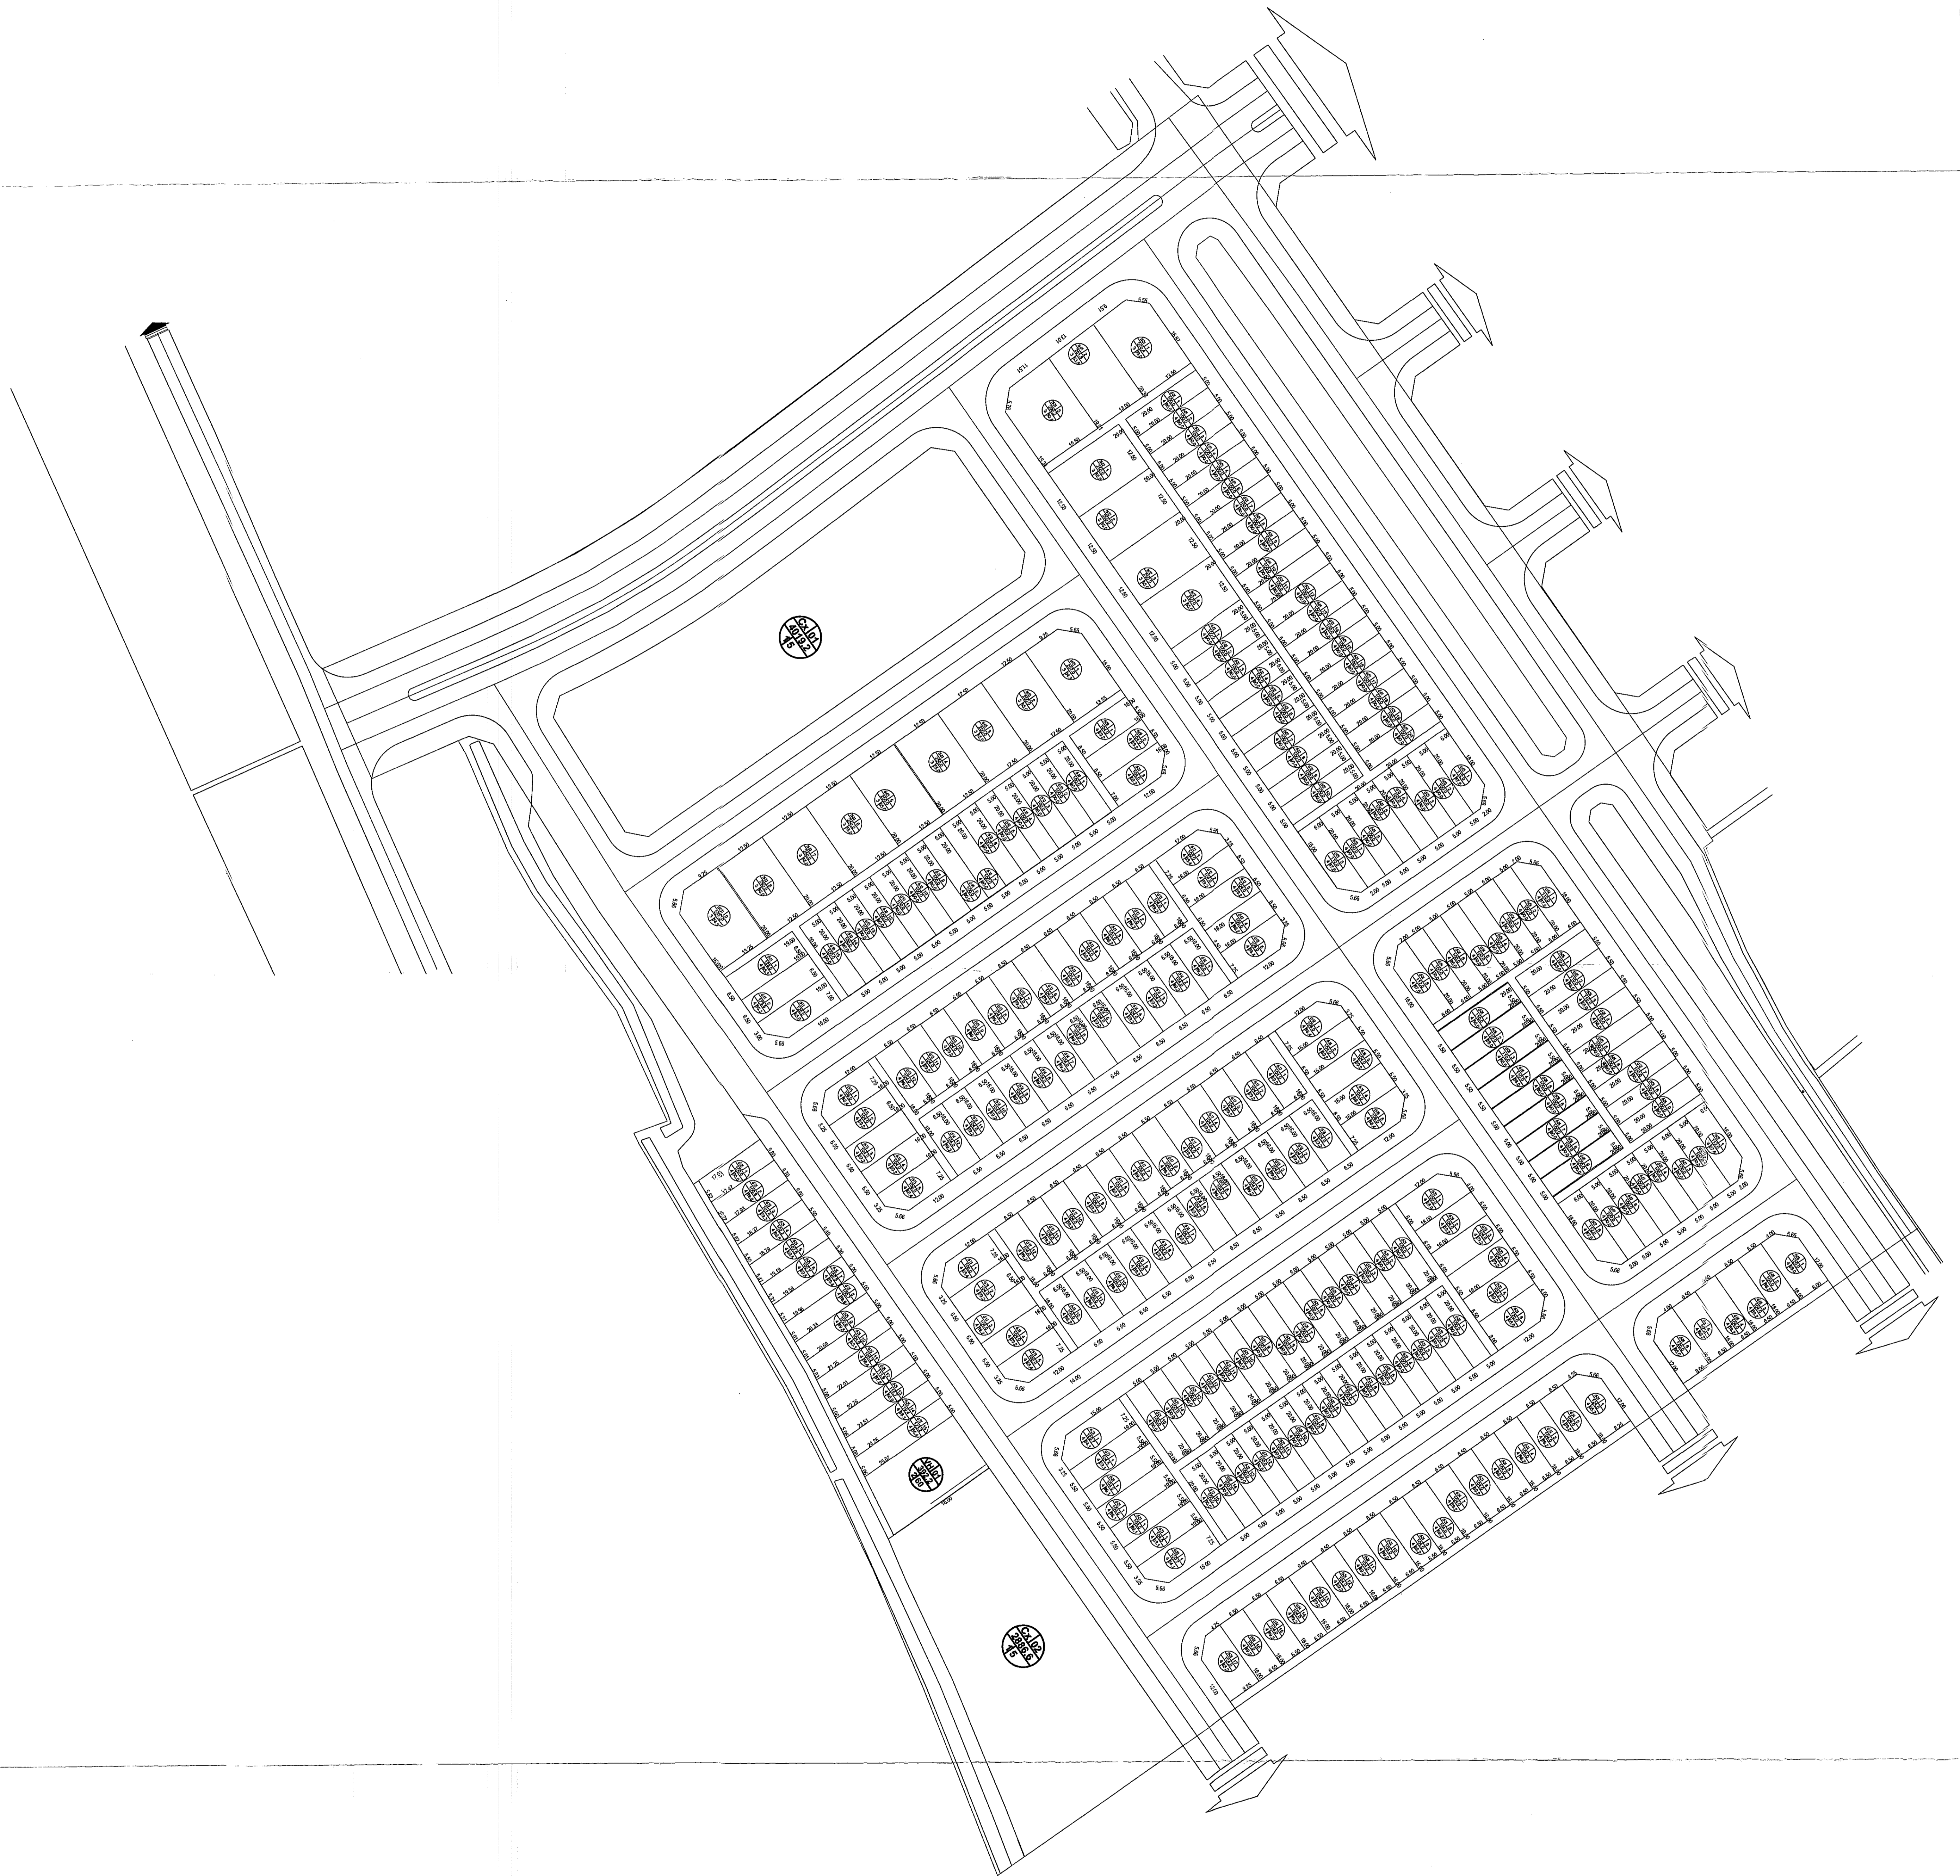

MẶT BẰNG ĐẦU GIÁ KHU DÂN CƯ TẬP TRUNG HOÀNH SƠN

TỶ LỆ 1:500

<p>PHÒNG KINH TẾ - HẠ TẦNG Ngày 10 năm 2023</p>  <p>TRƯỞNG PHÒNG DOÀN VĂN TRÍ</p>	<p>PHÒNG TÀI NGUYÊN - MT Ngày 10 năm 2023</p>  <p>TRƯỞNG PHÒNG TRẦN THỊ NGÁT</p>	<p>ỦY BAN NHÂN DÂN HUYỆN Ngày 10 năm 2023</p>  <p>KT. CHỦ TỊCH PHÓ CHỦ TỊCH NGUYỄN TIẾN TÙNG</p>
--	---	---