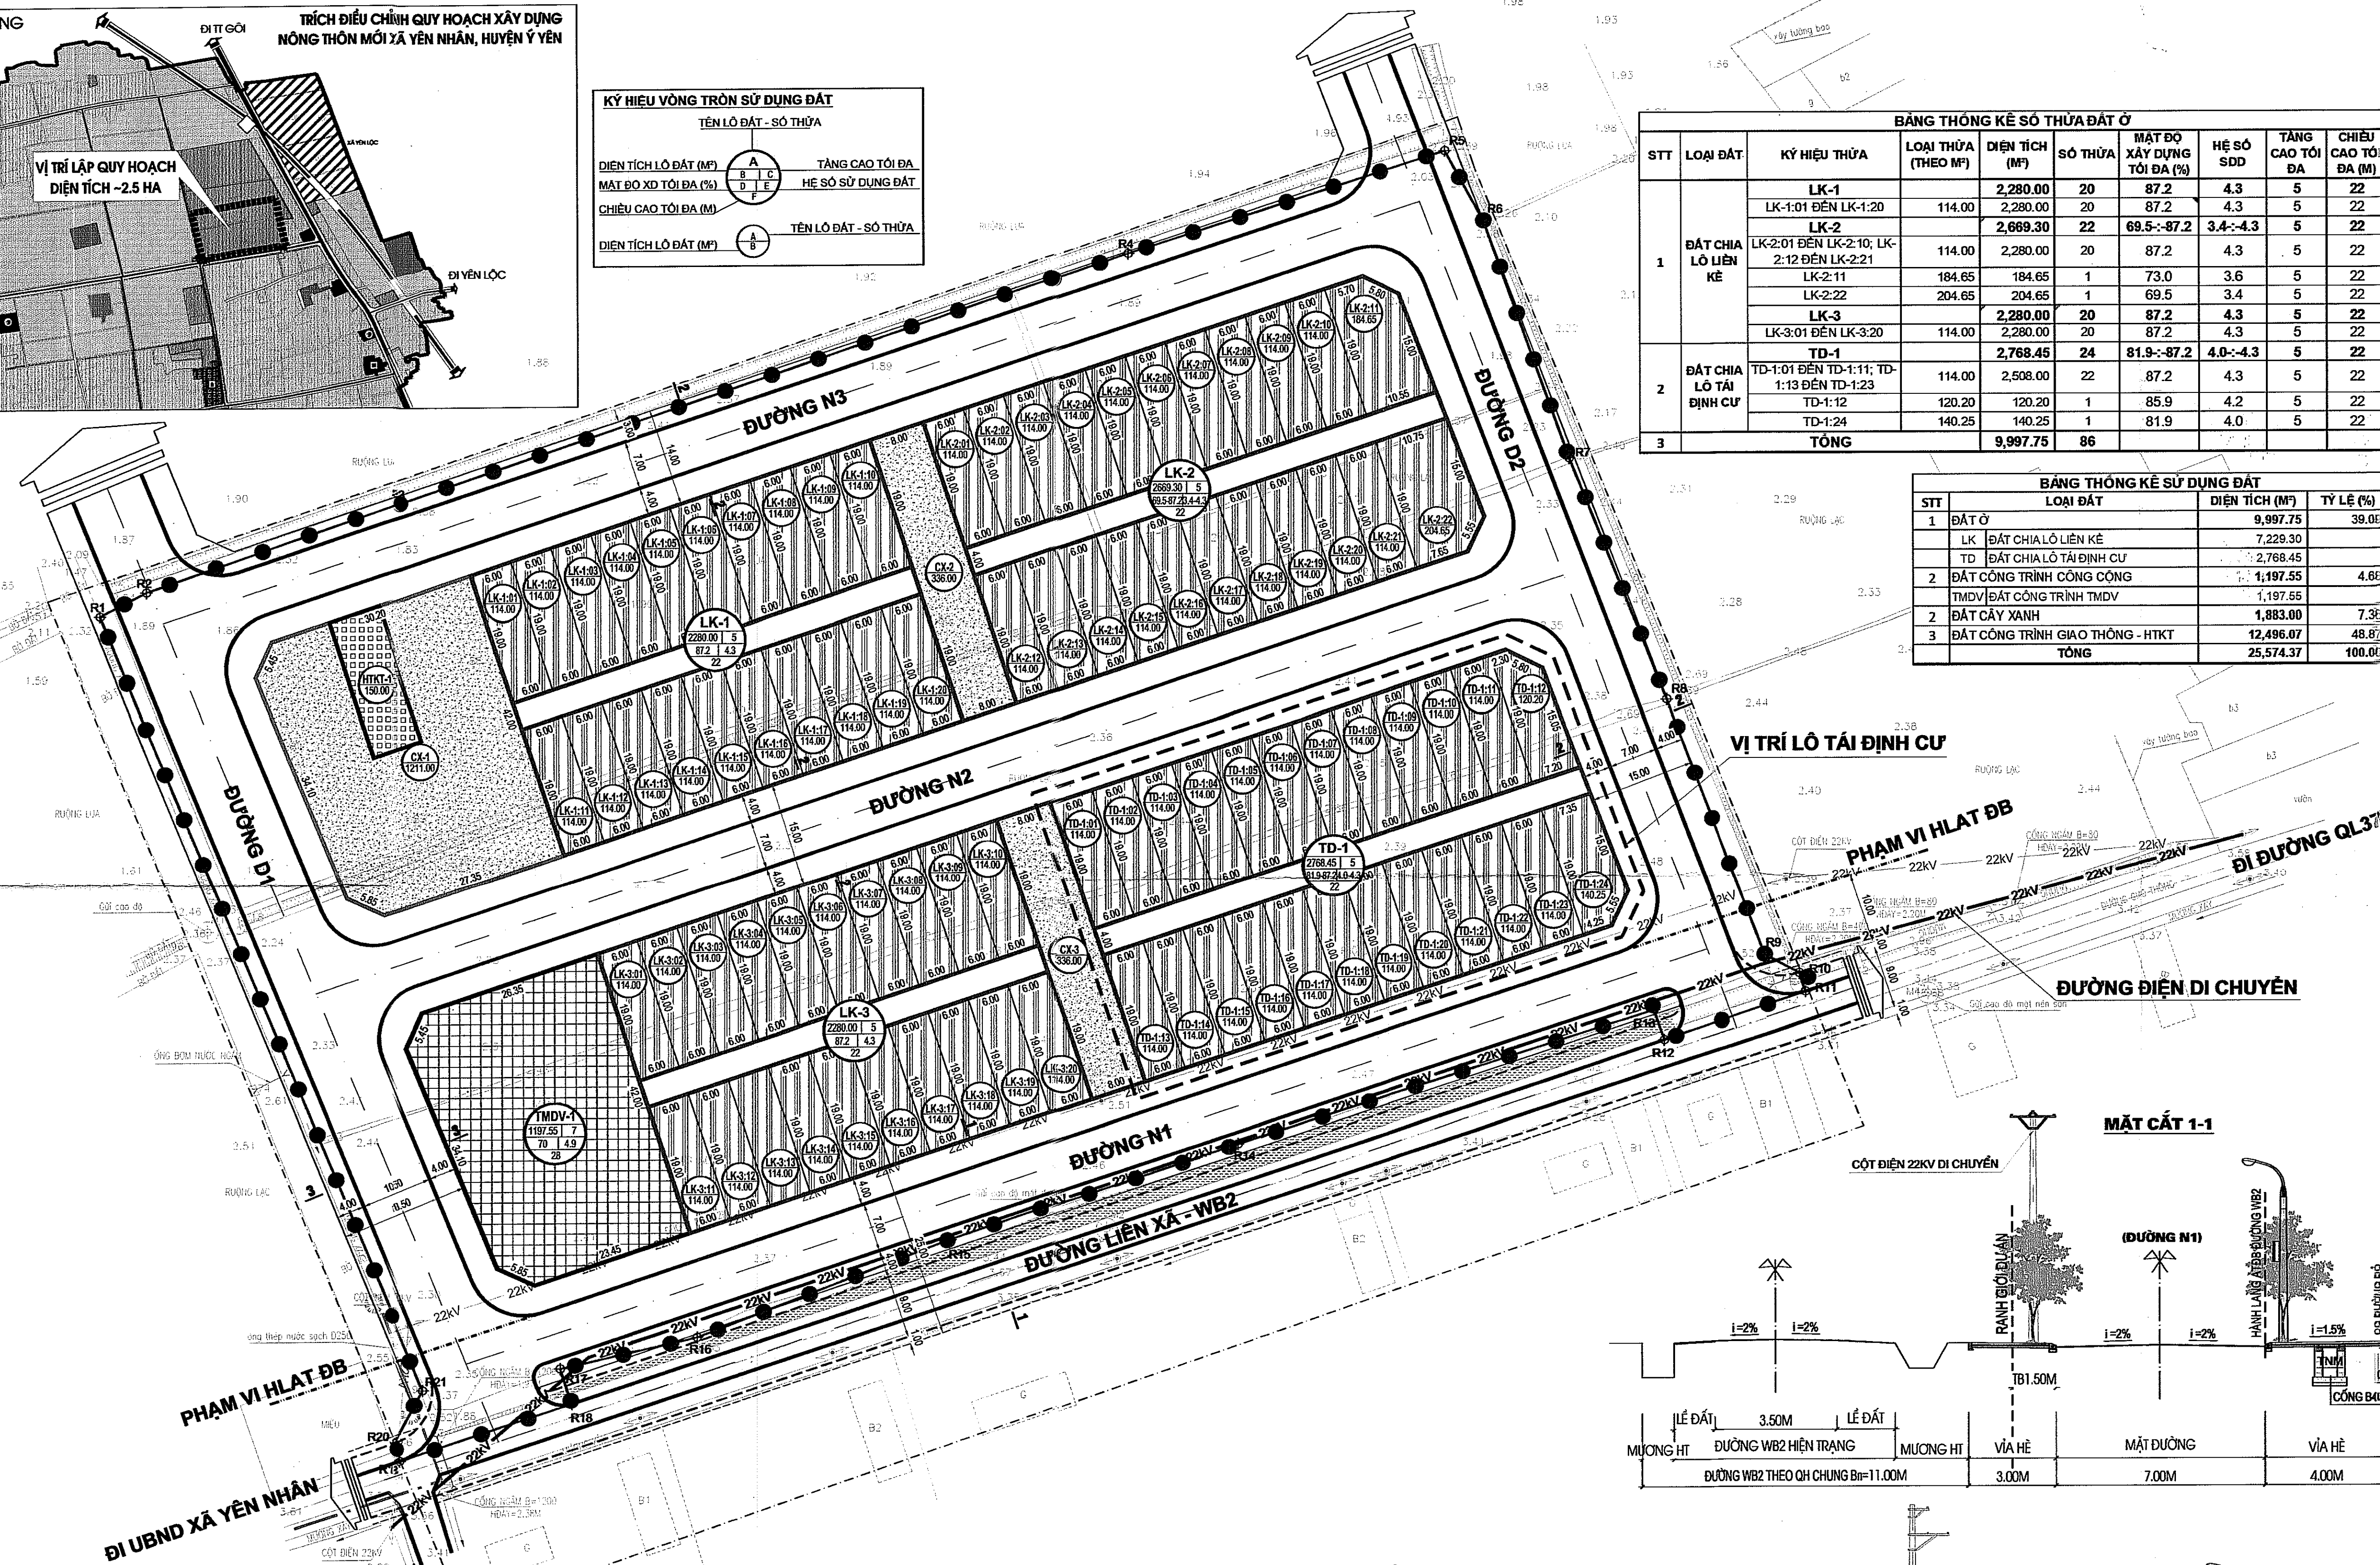

QUY HOẠCH CHI TIẾT XÂY DỰNG KHU TÁI ĐỊNH CƯ VÀ KHU DÂN CƯ TẬP TRUNG XÃ YÊN NHÂN - HUYỆN Ý YÊN (TỶ LỆ 1/500)

ĐỊA ĐIỂM: XÃ YÊN NHÂN - HUYỆN Ý YÊN - TỈNH NAM ĐỊNH

BẢN ĐỒ QUY HOẠCH SỬ DỤNG ĐẤT VÀ CHIA LÔ

KÝ HIỆU VÒNG TRÒN SỬ DỤNG ĐẤT

TÊN LÔ ĐẤT - SỐ THỨA

DIỆN TÍCH LÔ ĐẤT (M ²)	A	TẦNG CAO TỐI ĐA
MẬT ĐỘ XÂY DỰNG TỐI ĐA (%)	B	HỆ SỐ SỬ DỤNG ĐẤT
CHIỀU CAO TỐI ĐA (M)	C	

TÊN LÔ ĐẤT - SỐ THỨA

DIỆN TÍCH LÔ ĐẤT (M ²)	B
------------------------------------	---

BẢNG THỐNG KÊ SỐ THỪA ĐẤT Ở

STT	LOẠI ĐẤT	KÝ HIỆU THỪA	LOẠI THỪA (THEO M ²)	DIỆN TÍCH (M ²)	SỐ THỪA	MẬT ĐỘ XÂY DỰNG TỐI ĐA (%)	HỆ SỐ SDD	TẦNG CAO TỐI ĐA	CHIỀU CAO TỐI ĐA (M)	
1	ĐẤT CHIA LÔ LIÊN KẾ	LK-1		2,280.00	20	87.2	4.3	5	22	
		LK-1:01 ĐẾN LK-1:20		114.00	2,280.00	20	87.2	4.3	5	22
		LK-2		2,689.30	22	69.5-87.2	3.4-4.3	5	22	
		LK-2:01 ĐẾN LK-2:10; LK-2:12 ĐẾN LK-2:21		114.00	2,280.00	20	87.2	4.3	5	22
		LK-2:21		184.65	184.65	1	73.0	3.6	5	22
		LK-2:22		204.65	204.65	1	69.5	3.4	5	22
2	ĐẤT CHIA LÔ TÁI ĐỊNH CƯ	LK-3		2,280.00	20	87.2	4.3	5	22	
		LK-3:01 ĐẾN LK-3:20		114.00	2,280.00	20	87.2	4.3	5	22
		TỔNG		2,768.45	24	81.9-87.2	4.0-4.3	5	22	
3	ĐẤT CHIA LÔ TÁI ĐỊNH CƯ	TD-1		114.00	2,508.00	22	87.2	4.3	5	22
		TD-1:01 ĐẾN TD-1:11; TD-1:13 ĐẾN TD-1:23		114.00	2,508.00	22	87.2	4.3	5	22
		TD-1:12		120.20	120.20	1	85.9	4.2	5	22
		TD-1:24		140.25	140.25	1	81.9	4.0	5	22
	TỔNG			9,997.75	86					

BẢNG THỐNG KÊ SỬ DỤNG ĐẤT

STT	LOẠI ĐẤT	DIỆN TÍCH (M ²)	TỶ LỆ (%)
1	ĐẤT Ở	9,997.75	39.0%
	LK ĐẤT CHIA LÔ LIÊN KẾ	7,229.30	
	TD ĐẤT CHIA LÔ TÁI ĐỊNH CƯ	2,768.45	
2	ĐẤT CÔNG TRÌNH CÔNG CỘNG	1,197.55	4.6%
	TMDV/ĐẤT CÔNG TRÌNH TMDV	1,197.55	
2	ĐẤT CÂY XANH	1,883.00	7.3%
3	ĐẤT CÔNG TRÌNH GIAO THÔNG - HTKT	12,496.07	48.8%
	TỔNG	25,574.37	100.0%