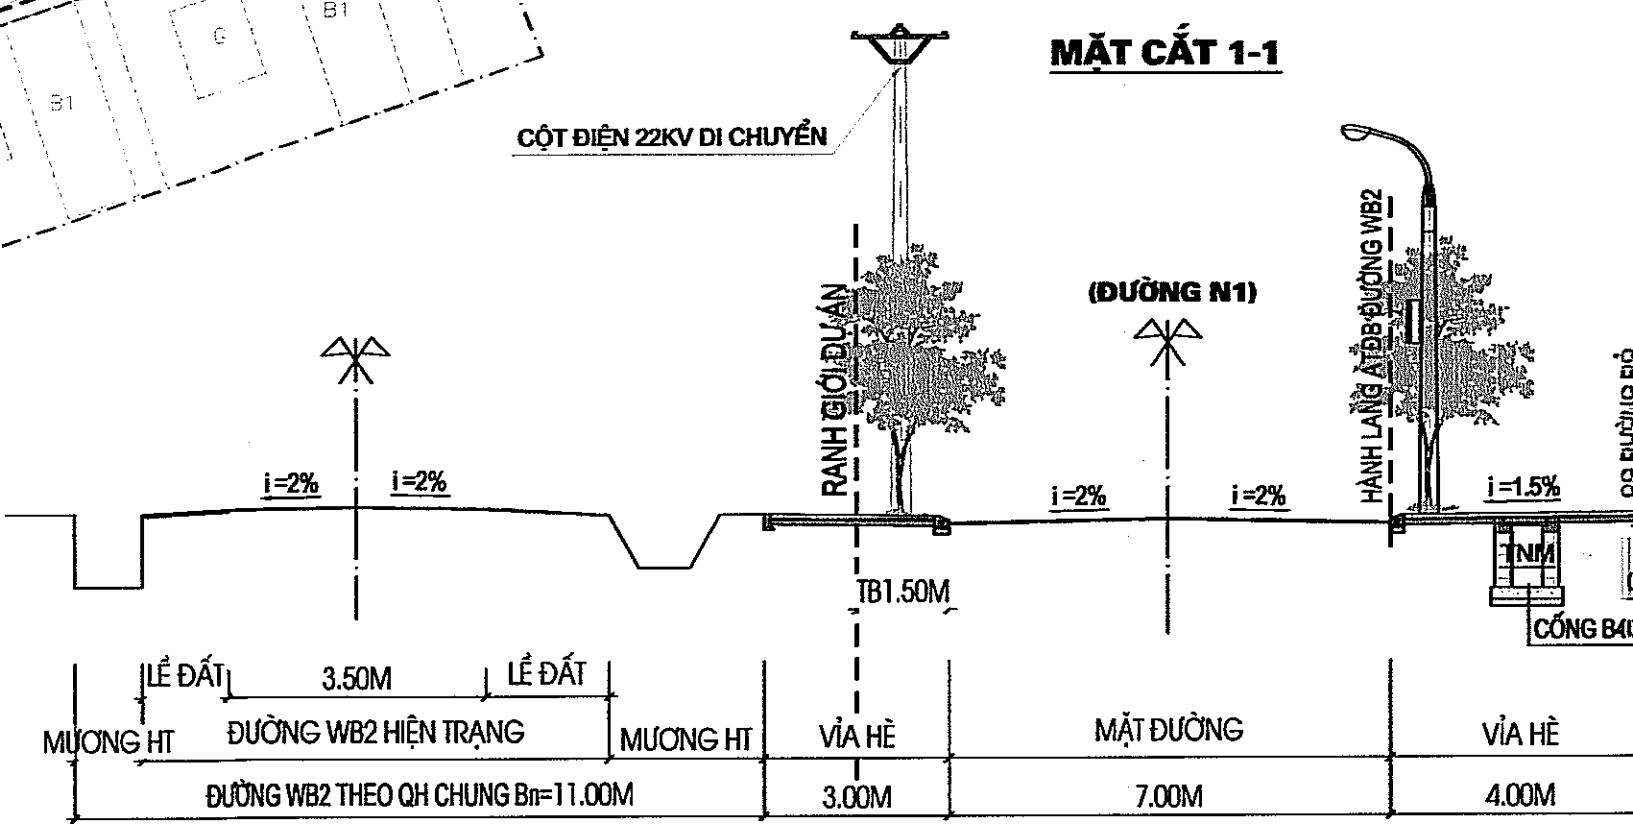

QUY HOẠCH CHI TIẾT XÂY DỰNG KHU TÁI ĐỊNH CƯ VÀ KHU DÂN CƯ TẬP TRUNG XÃ YÊN NHÂN - HUYỆN Ý YÊN (TỶ LỆ 1/500)

ĐỊA ĐIỂM: XÃ YÊN NHÂN - HUYỆN Ý YÊN - TỈNH NAM ĐỊNH

BẢN ĐỒ QUY HOẠCH SỬ DỤNG ĐẤT VÀ CHIA LÔ

KÝ HIỆU VÒNG TRÒN SỬ DỤNG ĐẤT

TÊN LÔ ĐẤT - SỐ THỨA

DIỆN TÍCH LÔ ĐẤT (M ²)	A	TẦNG CAO TỐI ĐA
MẬT ĐỘ XÂY DỰNG TỐI ĐA (%)	B	HỆ SỐ SỬ DỤNG ĐẤT
CHIỀU CAO TỐI ĐA (M)	C	

TÊN LÔ ĐẤT - SỐ THỨA

DIỆN TÍCH LÔ ĐẤT (M ²)	B
------------------------------------	---

BẢNG THỐNG KÊ SỐ THỪA ĐẤT Ở

STT	LOẠI ĐẤT	KÝ HIỆU THỪA	LOẠI THỪA (THEO M ²)	DIỆN TÍCH (M ²)	SỐ THỪA	MẬT ĐỘ XÂY DỰNG TỐI ĐA (%)	HỆ SỐ SDD	TẦNG CAO TỐI ĐA	CHIỀU CAO TỐI ĐA (M)	
1	ĐẤT CHIA LÔ LIÊN KẾ	LK-1		2,280.00	20	87.2	4.3	5	22	
		LK-1:01 ĐẾN LK-1:20		114.00	2,280.00	20	87.2	4.3	5	22
		LK-2		2,689.30	22	69.5-87.2	3.4-4.3	5	22	
		LK-2:01 ĐẾN LK-2:10; LK-2:12 ĐẾN LK-2:21		114.00	2,280.00	20	87.2	4.3	5	22
		LK-2:21		184.65	184.65	1	73.0	3.6	5	22
		LK-2:22		204.65	204.65	1	69.5	3.4	5	22
2	ĐẤT CHIA LÔ TÁI ĐỊNH CƯ	LK-3		2,280.00	20	87.2	4.3	5	22	
		LK-3:01 ĐẾN LK-3:20		114.00	2,280.00	20	87.2	4.3	5	22
		TỔNG		2,768.45	24	81.9-87.2	4.0-4.3	5	22	
3	ĐẤT CHIA LÔ TÁI ĐỊNH CƯ	TD-1		114.00	2,508.00	22	87.2	4.3	5	22
		TD-1:01 ĐẾN TD-1:11; TD-1:13 ĐẾN TD-1:23		114.00	2,508.00	22	87.2	4.3	5	22
		TD-1:12		120.20	120.20	1	85.9	4.2	5	22
		TD-1:24		140.25	140.25	1	81.9	4.0	5	22
	TỔNG			9,997.75	86					

BẢNG THỐNG KÊ SỬ DỤNG ĐẤT

STT	LOẠI ĐẤT	DIỆN TÍCH (M ²)	TỶ LỆ (%)
1	ĐẤT Ở	9,997.75	39.0%
	LK ĐẤT CHIA LÔ LIÊN KẾ	7,229.30	
	TD ĐẤT CHIA LÔ TÁI ĐỊNH CƯ	2,768.45	
2	ĐẤT CÔNG TRÌNH CÔNG CỘNG	1,197.55	4.6%
	TMDV/ĐẤT CÔNG TRÌNH TMDV	1,197.55	
2	ĐẤT CÂY XANH	1,883.00	7.3%
3	ĐẤT CÔNG TRÌNH GIAO THÔNG - HTKT	12,496.07	48.8%
	TỔNG	25,574.37	100.0%