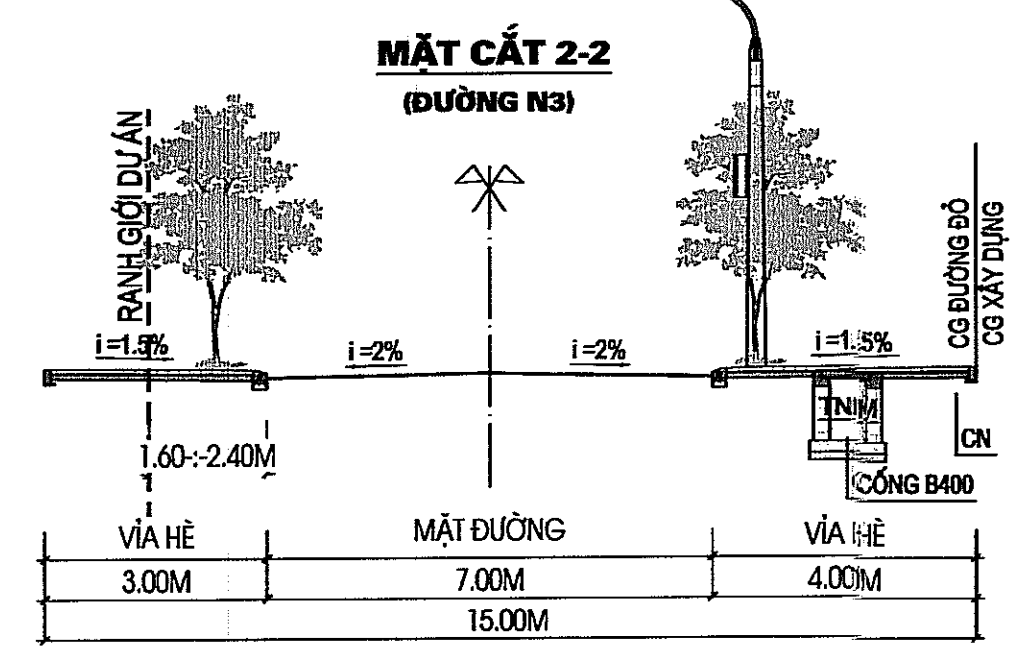

QUY HOẠCH CHI TIẾT XÂY DỰNG KHU TÁI ĐỊNH CƯ VÀ KHU DÂN CƯ TẬP TRUNG XÃ YÊN NHÂN - HUYỆN Ý YÊN (TỶ LỆ 1/500)

ĐỊA ĐIỂM: XÃ YÊN NHÂN - HUYỆN Ý YÊN - TỈNH NAM ĐỊNH

BẢN ĐỒ QUY HOẠCH SỬ DỤNG ĐẤT VÀ CHIA LÔ

KÝ HIỆU VÒNG TRÒN SỬ DỤNG ĐẤT

TÊN LÔ ĐẤT - SỐ THỨA

DIỆN TÍCH LÔ ĐẤT (M ²)	A	TẦNG CAO TỐI ĐA
MẬT ĐỘ XÂY DỰNG TỐI ĐA (%)	B	HỆ SỐ SỬ DỤNG ĐẤT
CHIỀU CAO TỐI ĐA (M)	C	

TÊN LÔ ĐẤT - SỐ THỨA

DIỆN TÍCH LÔ ĐẤT (M ²)	B
------------------------------------	---

BẢNG THỐNG KÊ SỐ THỪA ĐẤT Ở

STT	LOẠI ĐẤT	KÝ HIỆU THỪA	LOẠI THỪA (THEO M ²)	DIỆN TÍCH (M ²)	SỐ THỪA	MẬT ĐỘ XÂY DỰNG TỐI ĐA (%)	HỆ SỐ SDD	TẦNG CAO TỐI ĐA	CHIỀU CAO TỐI ĐA (M)	
1	ĐẤT CHIA LÔ LIÊN KẾ	LK-1		2,280.00	20	87.2	4.3	5	22	
		LK-1:01 ĐẾN LK-1:20		114.00	2,280.00	20	87.2	4.3	5	22
		LK-2		2,689.30	22	69.5-87.2	3.4-4.3	5	22	
		LK-2:01 ĐẾN LK-2:10; LK-2:12 ĐẾN LK-2:21		114.00	2,280.00	20	87.2	4.3	5	22
		LK-2:21		184.65	184.65	1	73.0	3.6	5	22
		LK-2:22		204.65	204.65	1	69.5	3.4	5	22
2	ĐẤT CHIA LÔ TÁI ĐỊNH CƯ	LK-3		2,280.00	20	87.2	4.3	5	22	
		LK-3:01 ĐẾN LK-3:20		114.00	2,280.00	20	87.2	4.3	5	22
		TỔNG		2,768.45	24	81.9-87.2	4.0-4.3	5	22	
3	ĐẤT CHIA LÔ TÁI ĐỊNH CƯ	TD-1		114.00	2,508.00	22	87.2	4.3	5	22
		TD-1:01 ĐẾN TD-1:11; TD-1:13 ĐẾN TD-1:23		114.00	2,508.00	22	87.2	4.3	5	22
		TD-1:12		120.20	120.20	1	85.9	4.2	5	22
		TD-1:24		140.25	140.25	1	81.9	4.0	5	22
	TỔNG			9,997.75	86					

BẢNG THỐNG KÊ SỬ DỤNG ĐẤT

STT	LOẠI ĐẤT	DIỆN TÍCH (M ²)	TỶ LỆ (%)
1	ĐẤT Ở	9,997.75	39.0%
	LK ĐẤT CHIA LÔ LIÊN KẾ	7,229.30	
	TD ĐẤT CHIA LÔ TÁI ĐỊNH CƯ	2,768.45	
2	ĐẤT CÔNG TRÌNH CÔNG CỘNG	1,197.55	4.6%
	TMDV/ĐẤT CÔNG TRÌNH TMDV	1,197.55	
2	ĐẤT CÂY XANH	1,883.00	7.3%
3	ĐẤT CÔNG TRÌNH GIAO THÔNG - HTKT	12,496.07	48.8%
	TỔNG	25,574.37	100.0%