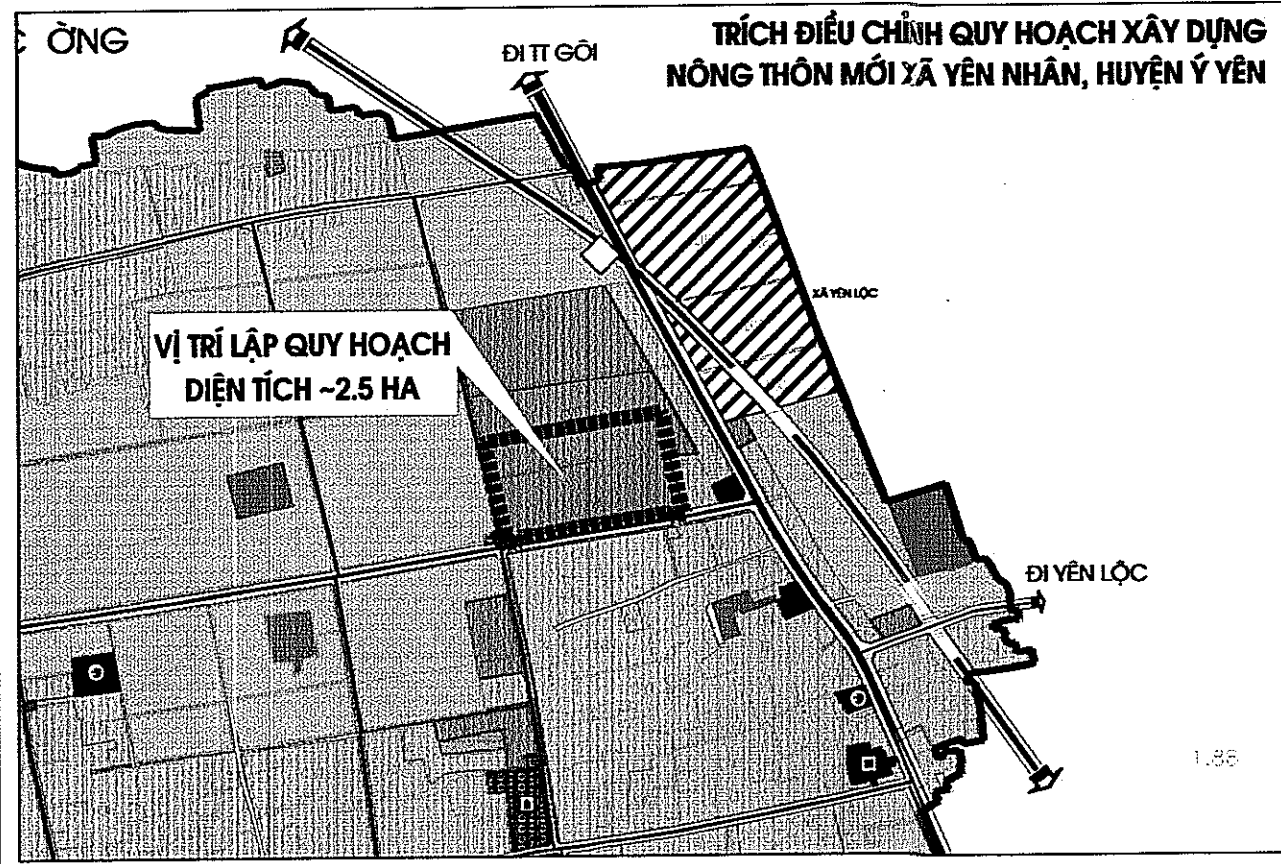

QUY HOẠCH CHI TIẾT XÂY DỰNG KHU TÁI ĐỊNH CƯ VÀ KHU DÂN CƯ TẬP TRUNG XÃ YÊN NHÂN - HUYỆN Ý YÊN (TỶ LỆ 1/500)

ĐỊA ĐIỂM: XÃ YÊN NHÂN - HUYỆN Ý YÊN - TỈNH NAM ĐỊNH

BẢN ĐỒ QUY HOẠCH SỬ DỤNG ĐẤT VÀ CHIA LÔ

KÝ HIỆU VÒNG TRÒN SỬ DỤNG ĐẤT

TÊN LÔ ĐẤT - SỐ THỨA

DIỆN TÍCH LÔ ĐẤT (M ²)	A	TẦNG CAO TỐI ĐA
MẬT ĐỘ XÂY DỰNG TỐI ĐA (%)	B	HỆ SỐ SỬ DỤNG ĐẤT
CHIỀU CAO TỐI ĐA (M)	C	

TÊN LÔ ĐẤT - SỐ THỨA

DIỆN TÍCH LÔ ĐẤT (M ²)	B
------------------------------------	---

BẢNG THỐNG KÊ SỐ THỪA ĐẤT Ở

STT	LOẠI ĐẤT	KÝ HIỆU THỪA	LOẠI THỪA (THEO M ²)	DIỆN TÍCH (M ²)	SỐ THỪA	MẬT ĐỘ XÂY DỰNG TỐI ĐA (%)	HỆ SỐ SDD	TẦNG CAO TỐI ĐA	CHIỀU CAO TỐI ĐA (M)	
1	ĐẤT CHIA LÔ LIÊN KẾ	LK-1		2,280.00	20	87.2	4.3	5	22	
		LK-1:01 ĐẾN LK-1:20		114.00	2,280.00	20	87.2	4.3	5	22
		LK-2		2,689.30	22	69.5-87.2	3.4-4.3	5	22	
		LK-2:01 ĐẾN LK-2:10; LK-2:12 ĐẾN LK-2:21		114.00	2,280.00	20	87.2	4.3	5	22
		LK-2:21		184.65	184.65	1	73.0	3.6	5	22
		LK-2:22		204.65	204.65	1	69.5	3.4	5	22
2	ĐẤT CHIA LÔ TÁI ĐỊNH CƯ	LK-3		2,280.00	20	87.2	4.3	5	22	
		LK-3:01 ĐẾN LK-3:20		114.00	2,280.00	20	87.2	4.3	5	22
		TỔNG		2,768.45	24	81.9-87.2	4.0-4.3	5	22	
3	ĐẤT CHIA LÔ TÁI ĐỊNH CƯ	TD-1		114.00	2,508.00	22	87.2	4.3	5	22
		TD-1:01 ĐẾN TD-1:11; TD-1:13 ĐẾN TD-1:23		114.00	2,508.00	22	87.2	4.3	5	22
		TD-1:12		120.20	120.20	1	85.9	4.2	5	22
		TD-1:24		140.25	140.25	1	81.9	4.0	5	22
	TỔNG			9,997.75	86					

TÊN BẢN VẼ:
 BẢN ĐỒ QUY HOẠCH SỬ DỤNG ĐẤT VÀ CHIA LÔ

BẢN VẼ: GHÉP: 1A1 TỶ LỆ: 1/500 NAM ĐỊNH, NĂM 2022

CHỦ NHIỆM: KTS. NGUYỄN THÀNH CÔNG

CHỦ TRƯ: KTS. NGUYỄN THÀNH CÔNG

THIẾT KẾ: KTS. NGUYỄN VĂN KHÁNH

QUẢN LÝ KỸ THUẬT: KTS. LÊ DUY TÙNG