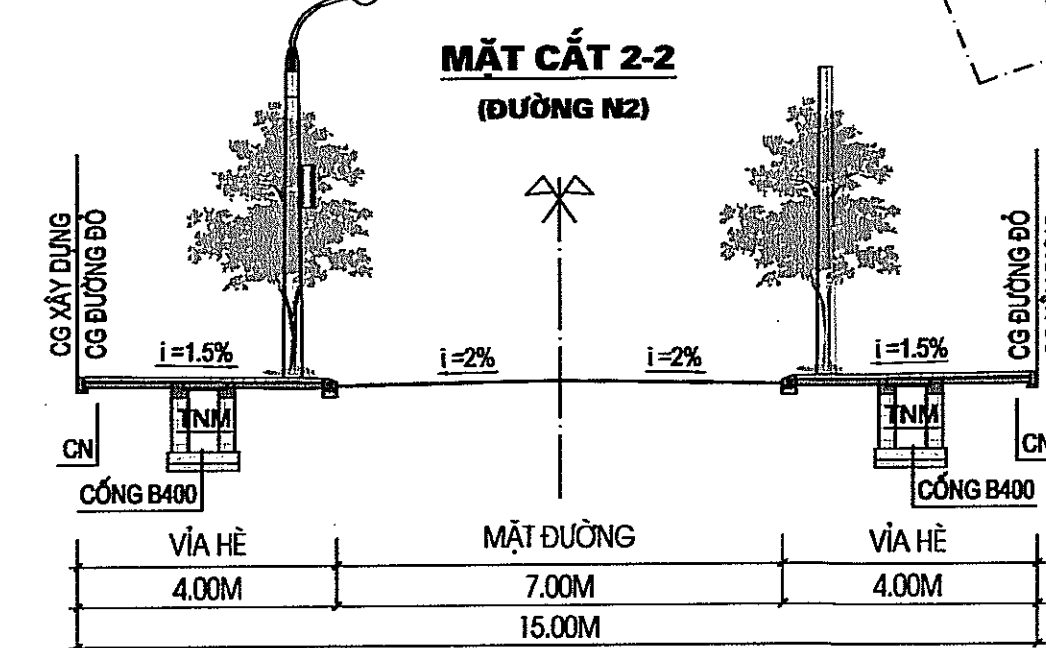

QUY HOẠCH CHI TIẾT XÂY DỰNG KHU TÁI ĐỊNH CƯ VÀ KHU DÂN CƯ TẬP TRUNG XÃ YÊN NHÂN - HUYỆN Ý YÊN (TỶ LỆ 1/500)

ĐỊA ĐIỂM: XÃ YÊN NHÂN - HUYỆN Ý YÊN - TỈNH NAM ĐỊNH

BẢN ĐỒ QUY HOẠCH SỬ DỤNG ĐẤT VÀ CHIA LÔ

KÝ HIỆU VÒNG TRÒN SỬ DỤNG ĐẤT

TÊN LÔ ĐẤT - SỐ THỨA

DIỆN TÍCH LÔ ĐẤT (M ²)	A	TẦNG CAO TỐI ĐA
MẬT ĐỘ XÂY DỰNG TỐI ĐA (%)	B	HỆ SỐ SỬ DỤNG ĐẤT
CHIỀU CAO TỐI ĐA (M)	C	

TÊN LÔ ĐẤT - SỐ THỨA

DIỆN TÍCH LÔ ĐẤT (M ²)	B
------------------------------------	---

BẢNG THỐNG KÊ SỐ THỪA ĐẤT Ở

STT	LOẠI ĐẤT	KÝ HIỆU THỪA	LOẠI THỪA (THEO M ²)	DIỆN TÍCH (M ²)	SỐ THỪA	MẬT ĐỘ XÂY DỰNG TỐI ĐA (%)	HỆ SỐ SDD	TẦNG CAO TỐI ĐA	CHIỀU CAO TỐI ĐA (M)	
1	ĐẤT CHIA LÔ LIÊN KẾ	LK-1		2,280.00	20	87.2	4.3	5	22	
		LK-1:01 ĐẾN LK-1:20		114.00	2,280.00	20	87.2	4.3	5	22
		LK-2		2,689.30	22	69.5-87.2	3.4-4.3	5	22	
		LK-2:01 ĐẾN LK-2:10; LK-2:12 ĐẾN LK-2:21		114.00	2,280.00	20	87.2	4.3	5	22
		LK-2:21		184.65	184.65	1	73.0	3.6	5	22
		LK-2:22		204.65	204.65	1	69.5	3.4	5	22
2	ĐẤT CHIA LÔ TÁI ĐỊNH CƯ	LK-3		2,280.00	20	87.2	4.3	5	22	
		LK-3:01 ĐẾN LK-3:20		114.00	2,280.00	20	87.2	4.3	5	22
		TỔNG		2,768.45	24	81.9-87.2	4.0-4.3	5	22	
3	ĐẤT CHIA LÔ TÁI ĐỊNH CƯ	TD-1		114.00	2,508.00	22	87.2	4.3	5	22
		TD-1:01 ĐẾN TD-1:11; TD-1:13 ĐẾN TD-1:23		114.00	2,508.00	22	87.2	4.3	5	22
		TD-1:12		120.20	120.20	1	85.9	4.2	5	22
		TD-1:24		140.25	140.25	1	81.9	4.0	5	22
	TỔNG			9,997.75	86					

BẢNG THỐNG KÊ SỬ DỤNG ĐẤT

STT	LOẠI ĐẤT	DIỆN TÍCH (M ²)	TỶ LỆ (%)
1	ĐẤT Ở	9,997.75	39.0%
	LK ĐẤT CHIA LÔ LIÊN KẾ	7,229.30	
	TD ĐẤT CHIA LÔ TÁI ĐỊNH CƯ	2,768.45	
2	ĐẤT CÔNG TRÌNH CÔNG CỘNG	1,197.55	4.6%
	TMDV/ĐẤT CÔNG TRÌNH TMDV	1,197.55	
2	ĐẤT CÂY XANH	1,883.00	7.3%
3	ĐẤT CÔNG TRÌNH GIAO THÔNG - HTKT	12,496.07	48.8%
	TỔNG	25,574.37	100.0%