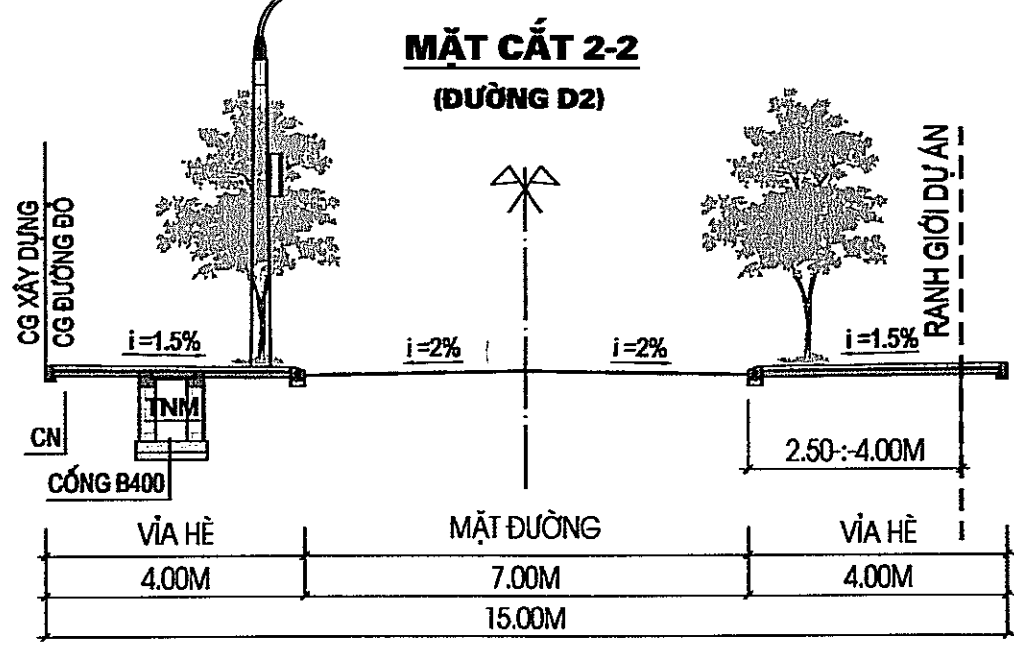

QUY HOẠCH CHI TIẾT XÂY DỰNG KHU TÁI ĐỊNH CƯ VÀ KHU DÂN CƯ TẬP TRUNG XÃ YÊN NHÂN - HUYỆN Ý YÊN (TỶ LỆ 1/500)

ĐỊA ĐIỂM: XÃ YÊN NHÂN - HUYỆN Ý YÊN - TỈNH NAM ĐỊNH

BẢN ĐỒ QUY HOẠCH SỬ DỤNG ĐẤT VÀ CHIA LÔ

KÝ HIỆU VÒNG TRÒN SỬ DỤNG ĐẤT

TÊN LÔ ĐẤT - SỐ THỨA

DIỆN TÍCH LÔ ĐẤT (M ²)	A	TẦNG CAO TỐI ĐA
MẬT ĐỘ XÂY DỰNG TỐI ĐA (%)	B	HỆ SỐ SỬ DỤNG ĐẤT
CHIỀU CAO TỐI ĐA (M)	C	

TÊN LÔ ĐẤT - SỐ THỨA

DIỆN TÍCH LÔ ĐẤT (M ²)	B
------------------------------------	---

BẢNG THỐNG KÊ SỐ THỪA ĐẤT Ở

STT	LOẠI ĐẤT	KÝ HIỆU THỪA	LOẠI THỪA (THEO M ²)	DIỆN TÍCH (M ²)	SỐ THỪA	MẬT ĐỘ XÂY DỰNG TỐI ĐA (%)	HỆ SỐ SDD	TẦNG CAO TỐI ĐA	CHIỀU CAO TỐI ĐA (M)	
1	ĐẤT CHIA LÔ LIÊN KẾ	LK-1		2,280.00	20	87.2	4.3	5	22	
		LK-1:01 ĐẾN LK-1:20		114.00	2,280.00	20	87.2	4.3	5	22
		LK-2		2,689.30	22	69.5-87.2	3.4-4.3	5	22	
		LK-2:01 ĐẾN LK-2:10; LK-2:12 ĐẾN LK-2:21		114.00	2,280.00	20	87.2	4.3	5	22
		LK-2:21		184.65	184.65	1	73.0	3.6	5	22
		LK-2:22		204.65	204.65	1	69.5	3.4	5	22
2	ĐẤT CHIA LÔ TÁI ĐỊNH CƯ	LK-3		2,280.00	20	87.2	4.3	5	22	
		LK-3:01 ĐẾN LK-3:20		114.00	2,280.00	20	87.2	4.3	5	22
		TỔNG		2,768.45	24	81.9-87.2	4.0-4.3	5	22	
3	ĐẤT CHIA LÔ TÁI ĐỊNH CƯ	TD-1		114.00	2,508.00	22	87.2	4.3	5	22
		TD-1:01 ĐẾN TD-1:11; TD-1:13 ĐẾN TD-1:23		114.00	2,508.00	22	87.2	4.3	5	22
		TD-1:12		120.20	120.20	1	85.9	4.2	5	22
		TD-1:24		140.25	140.25	1	81.9	4.0	5	22
	TỔNG			9,997.75	86					

BẢNG THỐNG KÊ SỬ DỤNG ĐẤT

STT	LOẠI ĐẤT	DIỆN TÍCH (M ²)	TỶ LỆ (%)
1	ĐẤT Ở	9,997.75	39.0%
	LK ĐẤT CHIA LÔ LIÊN KẾ	7,229.30	
	TD ĐẤT CHIA LÔ TÁI ĐỊNH CƯ	2,768.45	
2	ĐẤT CÔNG TRÌNH CÔNG CỘNG	1,197.55	4.6%
	TMDV/ĐẤT CÔNG TRÌNH TMDV	1,197.55	
2	ĐẤT CÂY XANH	1,883.00	7.3%
3	ĐẤT CÔNG TRÌNH GIAO THÔNG - HTKT	12,496.07	48.8%
	TỔNG	25,574.37	100.0%