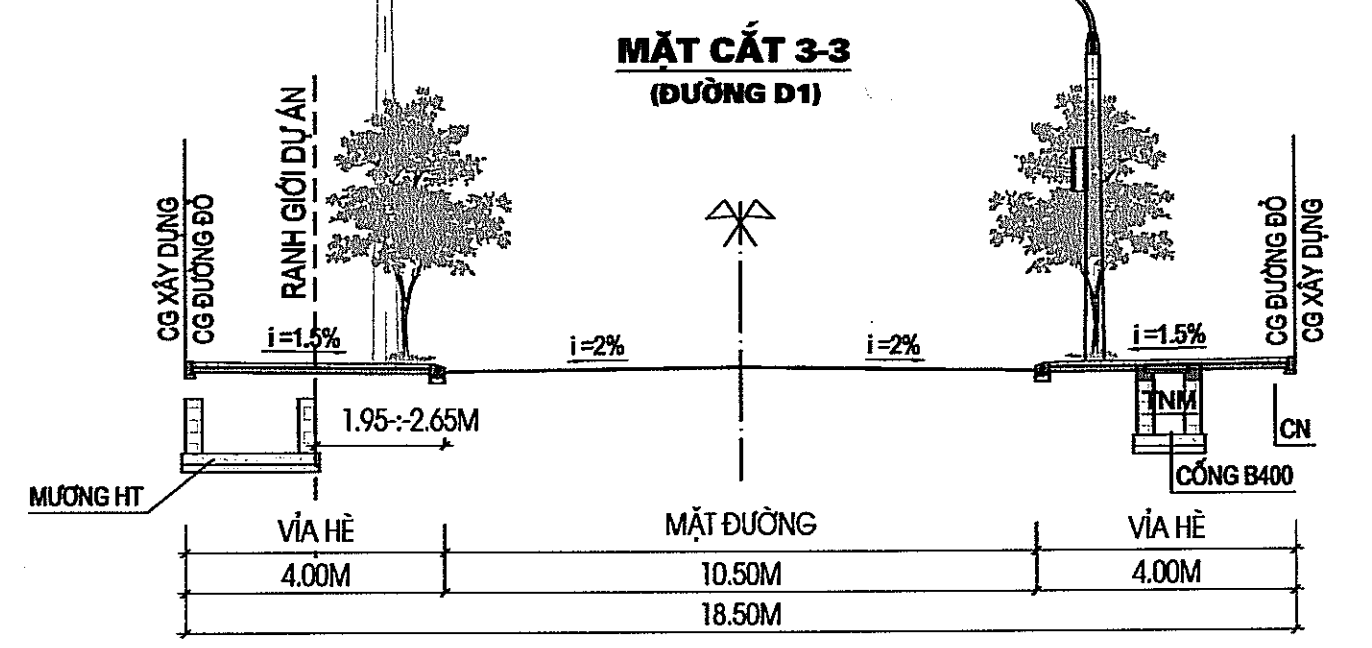

QUY HOẠCH CHI TIẾT XÂY DỰNG KHU TÁI ĐỊNH CƯ VÀ KHU DÂN CƯ TẬP TRUNG XÃ YÊN NHÂN - HUYỆN Ý YÊN (TỶ LỆ 1/500)

ĐỊA ĐIỂM: XÃ YÊN NHÂN - HUYỆN Ý YÊN - TỈNH NAM ĐỊNH

BẢN ĐỒ QUY HOẠCH SỬ DỤNG ĐẤT VÀ CHIA LÔ

KÝ HIỆU VÒNG TRÒN SỬ DỤNG ĐẤT

TÊN LÔ ĐẤT - SỐ THỨA

DIỆN TÍCH LÔ ĐẤT (M ²)	A	TẦNG CAO TỐI ĐA
MẬT ĐỘ XÂY DỰNG TỐI ĐA (%)	B	HỆ SỐ SỬ DỤNG ĐẤT
CHIỀU CAO TỐI ĐA (M)	C	

TÊN LÔ ĐẤT - SỐ THỨA

DIỆN TÍCH LÔ ĐẤT (M ²)	B
------------------------------------	---

BẢNG THỐNG KÊ SỐ THỪA ĐẤT Ở

STT	LOẠI ĐẤT	KÝ HIỆU THỪA	LOẠI THỪA (THEO M ²)	DIỆN TÍCH (M ²)	SỐ THỪA	MẬT ĐỘ XÂY DỰNG TỐI ĐA (%)	HỆ SỐ SDD	TẦNG CAO TỐI ĐA	CHIỀU CAO TỐI ĐA (M)	
1	ĐẤT CHIA LÔ LIÊN KẾ	LK-1		2,280.00	20	87.2	4.3	5	22	
		LK-1:01 ĐẾN LK-1:20		114.00	2,280.00	20	87.2	4.3	5	22
		LK-2		2,689.30	22	69.5-87.2	3.4-4.3	5	22	
		LK-2:01 ĐẾN LK-2:10; LK-2:12 ĐẾN LK-2:21		114.00	2,280.00	20	87.2	4.3	5	22
		LK-2:21		184.65	184.65	1	73.0	3.6	5	22
		LK-2:22		204.65	204.65	1	69.5	3.4	5	22
2	ĐẤT CHIA LÔ TÁI ĐỊNH CƯ	LK-3		2,280.00	20	87.2	4.3	5	22	
		LK-3:01 ĐẾN LK-3:20		114.00	2,280.00	20	87.2	4.3	5	22
		TỔNG		2,768.45	24	81.9-87.2	4.0-4.3	5	22	
3	ĐẤT CHIA LÔ TÁI ĐỊNH CƯ	TD-1		114.00	2,508.00	22	87.2	4.3	5	22
		TD-1:01 ĐẾN TD-1:11; TD-1:13 ĐẾN TD-1:23		114.00	2,508.00	22	87.2	4.3	5	22
		TD-1:12		120.20	120.20	1	85.9	4.2	5	22
		TD-1:24		140.25	140.25	1	81.9	4.0	5	22
	TỔNG			9,997.75	86					

BẢNG THỐNG KÊ SỬ DỤNG ĐẤT

STT	LOẠI ĐẤT	DIỆN TÍCH (M ²)	TỶ LỆ (%)
1	ĐẤT Ở	9,997.75	39.0%
	LK ĐẤT CHIA LÔ LIÊN KẾ	7,229.30	
	TD ĐẤT CHIA LÔ TÁI ĐỊNH CƯ	2,768.45	
2	ĐẤT CÔNG TRÌNH CÔNG CỘNG	1,197.55	4.6%
	TMDV/ĐẤT CÔNG TRÌNH TMDV	1,197.55	
2	ĐẤT CÂY XANH	1,883.00	7.3%
3	ĐẤT CÔNG TRÌNH GIAO THÔNG - HTKT	12,496.07	48.8%
	TỔNG	25,574.37	100.0%