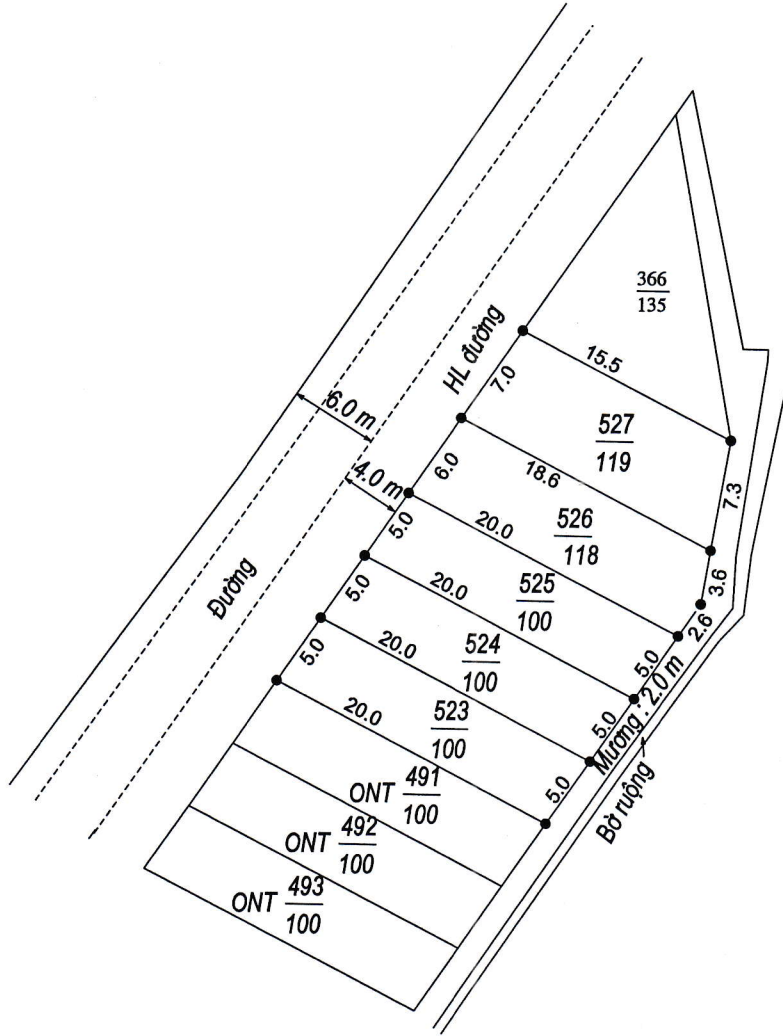

MẶT BẰNG QUY HOẠCH CHI TIẾT KHU DÂN CƯ

XÃ HẢI TRUNG - HUYỆN HẢI HẬU - TỈNH NAM ĐỊNH

Điểm quy hoạch số:7
(Tờ bản đồ số 7, thửa : 89)

Tỷ lệ 1/500

TM.ỦY BAN NHÂN DÂN XÃ	PHÒNG KINH TẾ HẠ TẦNG	PHÒNG TÀI NGUYÊN & MT	TM.ỦY BAN NHÂN DÂN HUYỆN
 CHỦ TỊCH NGUYỄN NGỌC TOẢN	 TRƯỞNG PHÒNG Trần Trung Hiếu	 PHÓ TRƯỞNG PHÒNG TRẦN VĂN HOANG	<p>K/T CHỦ TỊCH PHÓ CHỦ TỊCH</p>  Vũ Văn Kỳ

MẶT BẰNG QUY HOẠCH CHI TIẾT KHU DÂN CƯ

XÃ HẢI TRUNG - HUYỆN HẢI HẬU - TỈNH NAM ĐỊNH

Điểm quy hoạch số:

(Tờ bản đồ số 10, thửa :366)

Tỷ lệ 1/500

TM.ỦY BAN NHÂN DÂN XÃ

PHÒNG KINH TẾ HẠ TẦNG

PHÒNG TÀI NGUYÊN & MT

Điểm quy hoạch số: 20
(Tờ bản đồ số 18, thửa : 96)
Tỷ lệ 1/500

LUC $\frac{96}{2600}$

TM.ỦY BAN NHÂN DÂN XÃ

PHÒNG KINH TẾ HẠ TẦNG

PHÒNG TÀI NGUYÊN & MT

TM.ỦY BAN NHÂN DÂN HUYỆN

CHỦ TỊCH
NGUYỄN NGỌC TOẢN

TRƯỞNG PHÒNG
Trần Trung Hiếu

PHÓ TRƯỞNG PHÒNG
TRẦN VĂN HOANG

K/T CHỦ TỊCH
PHÓ CHỦ TỊCH

Vũ Văn Kỳ

MẶT BẰNG QUY HOẠCH CHI TIẾT KHU DÂN CƯ

XÃ HẢI TRUNG - HUYỆN HẢI HẬU - TỈNH NAM ĐỊNH

Điểm quy hoạch số:

(Tờ bản đồ số 19, thửa : 199)

Tỷ lệ 1/500