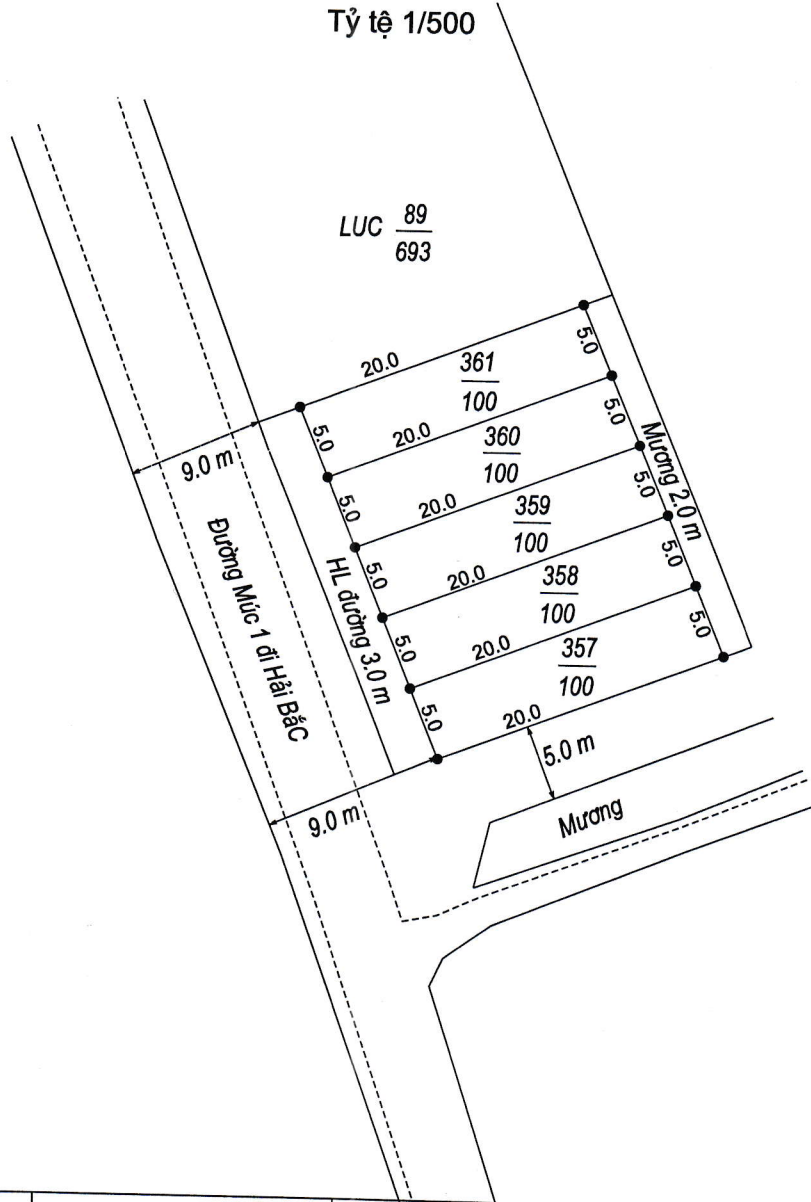

MẶT BẰNG QUY HOẠCH CHI TIẾT KHU DÂN CƯ

XÃ HẢI TRUNG - HUYỆN HẢI HẬU - TỈNH NAM ĐỊNH

Điểm quy hoạch số:7
(Tờ bản đồ số 7, thửa : 89)

Tỷ lệ 1/500

TM.ỦY BAN NHÂN DÂN XÃ	PHÒNG KINH TẾ HẠ TẦNG	PHÒNG TÀI NGUYÊN & MT	TM.ỦY BAN NHÂN DÂN HUYỆN
 CHỦ TỊCH NGUYỄN NGỌC TOẢN	 TRƯỞNG PHÒNG Trần Trung Hiếu	 PHÓ TRƯỞNG PHÒNG TRẦN VĂN HOANG	<p>K/T CHỦ TỊCH PHÓ CHỦ TỊCH</p>  Vũ Văn Kỳ

MẶT BẰNG QUY HOẠCH CHI TIẾT KHU DÂN CƯ

XÃ HẢI TRUNG - HUYỆN HẢI HẬU - TỈNH NAM ĐỊNH

Điểm quy hoạch số:

(Tờ bản đồ số 10, thửa :366)

Tỷ lệ 1/500

TM.ỦY BAN NHÂN DÂN XÃ

PHÒNG KINH TẾ HẠ TẦNG

PHÒNG TÀI NGUYÊN & MT

Điểm quy hoạch số: 20
(Tờ bản đồ số 18, thửa : 96)
Tỷ lệ 1/500

LUC $\frac{96}{2600}$

TM.ỦY BAN NHÂN DÂN XÃ

PHÒNG KINH TẾ HẠ TẦNG

PHÒNG TÀI NGUYÊN & MT

TM.ỦY BAN NHÂN DÂN HUYỆN

CHỦ TỊCH
NGUYỄN NGỌC TOẢN

TRƯỞNG PHÒNG
Trần Trung Hiếu

PHÓ TRƯỞNG PHÒNG
TRẦN VĂN HOANG

K/T CHỦ TỊCH
PHÓ CHỦ TỊCH

Vũ Văn Kỳ

MẶT BẰNG QUY HOẠCH CHI TIẾT KHU DÂN CƯ

XÃ HẢI TRUNG - HUYỆN HẢI HẬU - TỈNH NAM ĐỊNH

Điểm quy hoạch số:

(Tờ bản đồ số 19, thửa : 199)

Tỷ lệ 1/500