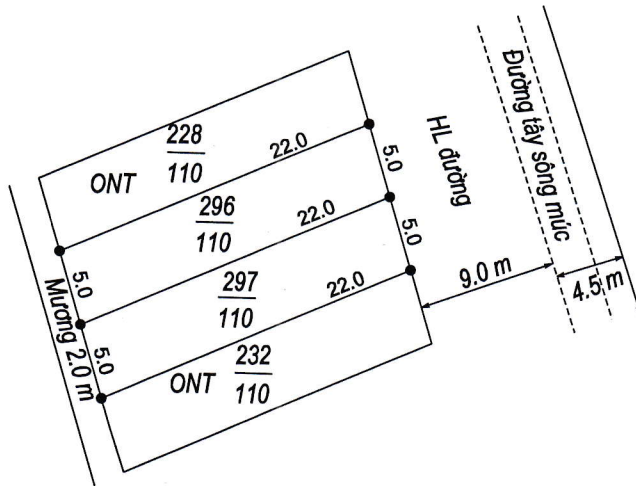

MẶT BẰNG QUY HOẠCH CHI TIẾT KHU DÂN CƯ

XÃ HẢI TRUNG - HUYỆN HẢI HẬU - TỈNH NAM ĐỊNH

Điểm quy hoạch số:

(Tờ bản đồ số 10, thửa :366)

Tỷ lệ 1/500

TM.ỦY BAN NHÂN DÂN XÃ

PHÒNG KINH TẾ HẠ TẦNG

PHÒNG TÀI NGUYÊN & MT

Điểm quy hoạch số: 20
(Tờ bản đồ số 18, thửa : 96)
Tỷ lệ 1/500

LUC $\frac{96}{2600}$

TM.ỦY BAN NHÂN DÂN XÃ

PHÒNG KINH TẾ HẠ TẦNG

PHÒNG TÀI NGUYÊN & MT

TM.ỦY BAN NHÂN DÂN HUYỆN

CHỦ TỊCH
NGUYỄN NGỌC TOẢN

TRƯỞNG PHÒNG
Trần Trung Hiếu

PHÓ TRƯỞNG PHÒNG
TRẦN VĂN HOANG

K/T CHỦ TỊCH
PHÓ CHỦ TỊCH

Vũ Văn Kỳ

MẶT BẰNG QUY HOẠCH CHI TIẾT KHU DÂN CƯ

XÃ HẢI TRUNG - HUYỆN HẢI HẬU - TỈNH NAM ĐỊNH

Điểm quy hoạch số:

(Tờ bản đồ số 19, thửa : 199)

Tỷ lệ 1/500