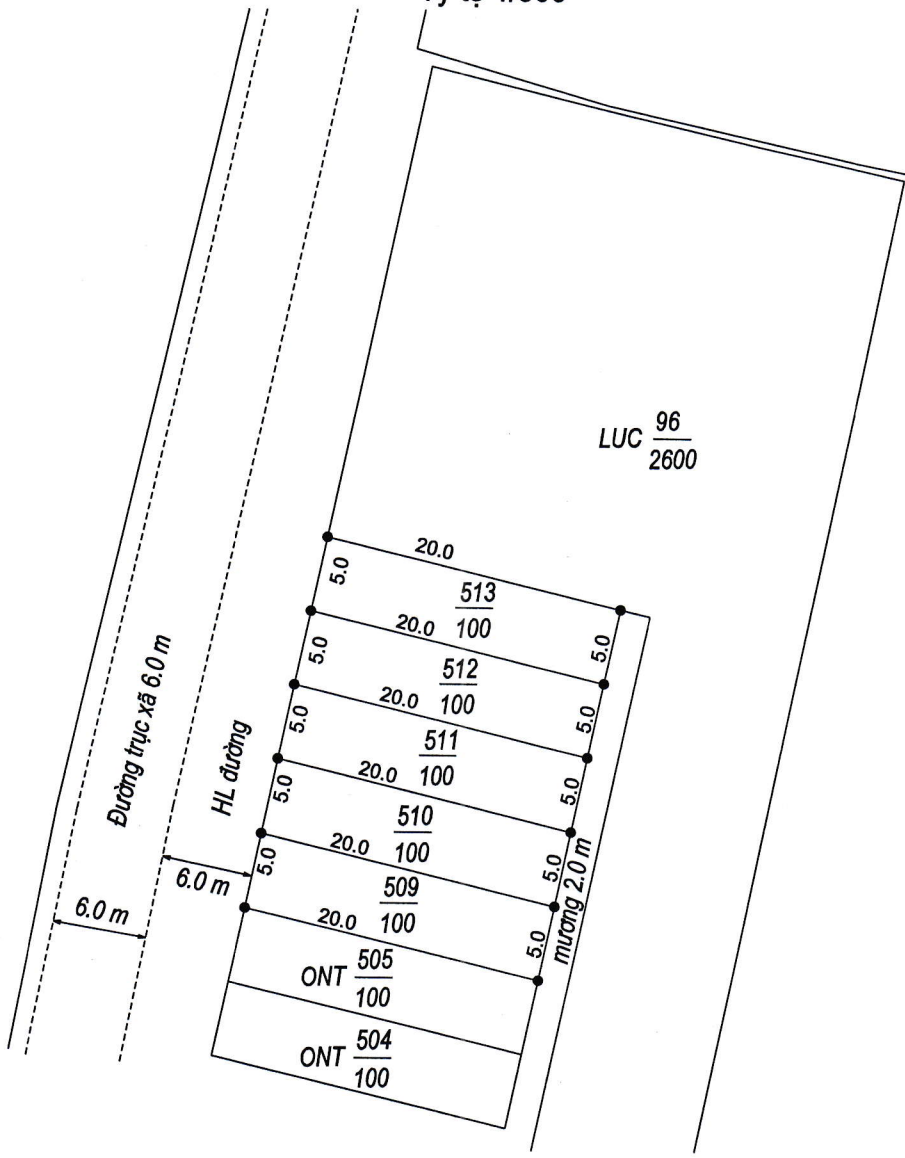

MẶT BẰNG QUY HOẠCH CHI TIẾT KHU DÂN CƯ

XÃ HẢI TRUNG - HUYỆN HẢI HẬU - TỈNH NAM ĐỊNH

Điểm quy hoạch số:7
(Tờ bản đồ số 7, thửa : 89)

Tỷ lệ 1/500

TM.ỦY BAN NHÂN DÂN XÃ	PHÒNG KINH TẾ HẠ TẦNG	PHÒNG TÀI NGUYÊN & MT	TM.ỦY BAN NHÂN DÂN HUYỆN
 CHỦ TỊCH NGUYỄN NGỌC TOẢN	 TRƯỞNG PHÒNG Trần Trung Hiếu	 PHÓ TRƯỞNG PHÒNG TRẦN VĂN HOANG	<p>K/T CHỦ TỊCH PHÓ CHỦ TỊCH</p>  Vũ Văn Kỳ

MẶT BẰNG QUY HOẠCH CHI TIẾT KHU DÂN CƯ

XÃ HẢI TRUNG - HUYỆN HẢI HẬU - TỈNH NAM ĐỊNH

Điểm quy hoạch số:

(Tờ bản đồ số 10, thửa :366)

Tỷ lệ 1/500

TM.ỦY BAN NHÂN DÂN XÃ

PHÒNG KINH TẾ HẠ TẦNG

PHÒNG TÀI NGUYÊN & MT

Điểm quy hoạch số: 20
(Tờ bản đồ số 18, thửa : 96)
Tỷ lệ 1/500

LUC $\frac{96}{2600}$

TM.ỦY BAN NHÂN DÂN XÃ

PHÒNG KINH TẾ HẠ TẦNG

PHÒNG TÀI NGUYÊN & MT

TM.ỦY BAN NHÂN DÂN HUYỆN

CHỦ TỊCH
NGUYỄN NGỌC TOẢN

TRƯỞNG PHÒNG
Trần Trung Hiếu

PHÓ TRƯỞNG PHÒNG
TRẦN VĂN HOANG

K/T CHỦ TỊCH
PHÓ CHỦ TỊCH

Vũ Văn Kỳ

MẶT BẰNG QUY HOẠCH CHI TIẾT KHU DÂN CƯ

XÃ HẢI TRUNG - HUYỆN HẢI HẬU - TỈNH NAM ĐỊNH

Điểm quy hoạch số:

(Tờ bản đồ số 19, thửa : 199)

Tỷ lệ 1/500