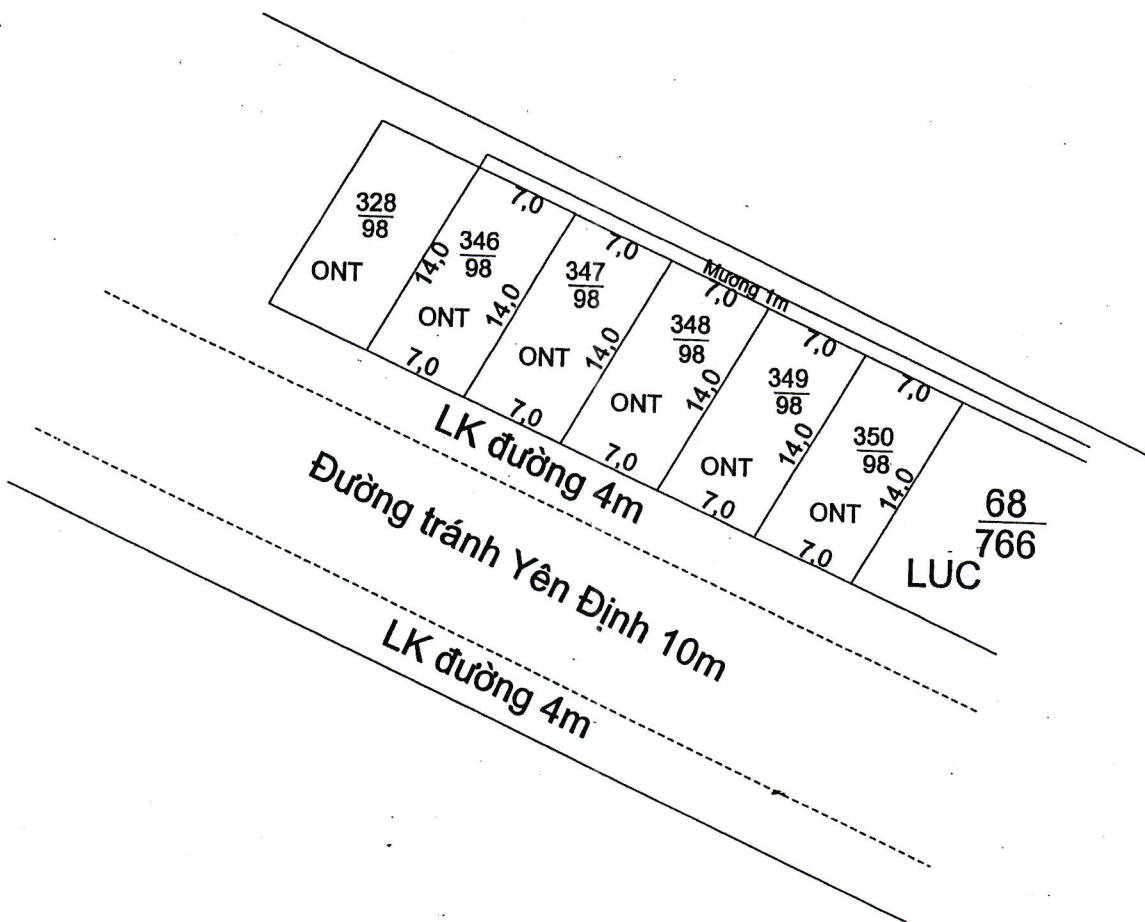

# MẶT BẰNG QUY HOẠCH CHI TIẾT KHU DÂN CƯ

XÃ HẢI HƯNG - HUYỆN HẢI HẬU - TỈNH NAM ĐỊNH

Tỷ lệ 1/500.

Điểm quy hoạch số 2

Tờ bản đồ số 7

B

TM. UBND XÃ	PHÒNG KT - H T	PHÒNG TN&MT	TM. UBND HUYỆN
 <b>CHỦ TỊCH</b> Lương Văn Hiến	 <b>TRƯỞNG PHÒNG</b> Trần Trung Hiếu	 <b>PHÓ TRƯỞNG PHÒNG</b> LÂM THỊ HƯƠNG	 <b>K/T CHỦ TỊCH</b> <b>PHÓ CHỦ TỊCH</b> Vũ Văn Kỳ