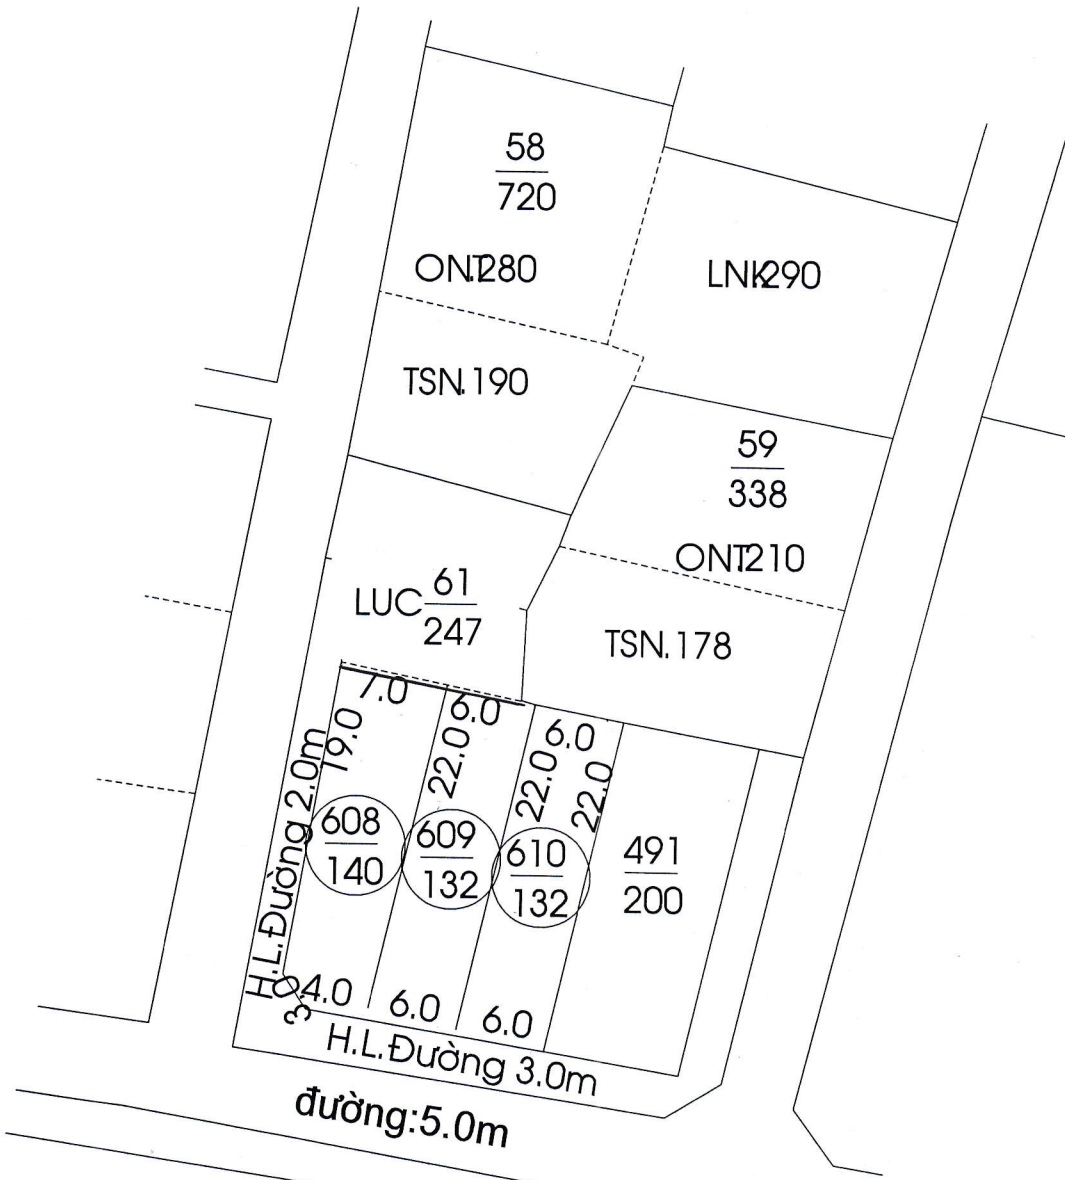

MẶT BẰNG QUY HOẠCH CHI TIẾT KHU DÂN CƯ

XÃ HẢI AN - HUYỆN HẢI HẬU - TỈNH NAM ĐỊNH

Tỷ lệ 1/500

Tờ bản đồ số 09, thửa số 61

Điểm quy hoạch số: 15

TM. ỦY BAN NHÂN DÂN XÃ	PHÒNG KINH TẾ HẠ TẦNG	PHÒNG TÀI NGUYÊN & MT	TM. ỦY BAN NHÂN DÂN HUYỆN
 NGUYỄN HỮU THỊNH	 TRƯỞNG PHÒNG Trần Trung Hiếu	 PHÓ TRƯỞNG PHÒNG LÂM THỊ HƯƠNG	K/T CHỦ TỊCH PHÓ CHỦ TỊCH  Vũ Văn Kỳ

MẶT BẰNG QUY HOẠCH CHI TIẾT KHU DÂN CƯ

XÃ HẢI AN - HUYỆN HẢI HẬU - TỈNH NAM ĐỊNH

Tỷ lệ 1/500

Tờ bản đồ số 09, thửa số 134,135

Điểm quy hoạch số: 15

TM. ỦY BAN NHÂN DÂN XÃ	PHÒNG KINH TẾ HẠ TẦNG	PHÒNG TÀI NGUYÊN & MT	TM. ỦY BAN NHÂN DÂN HUYỆN
 NGUYỄN HỮU THỊNH	 TRƯỞNG PHÒNG Trần Trung Hiếu	 PHÓ TRƯỞNG PHÒNG LÂM THỊ HƯƠNG	 K/T CHỦ TỊCH PHÓ CHỦ TỊCH Vũ Văn Kỳ

**MẶT BẰNG QUY HOẠCH CHI TIẾT KHU DÂN CƯ
XÃ HẢI TOÀN, HUYỆN HẢI HẬU, TỈNH NAM ĐỊNH**

Điểm quy hoạch số: 02
Tờ bản đồ số: 28 ; thửa: 180
tỷ lệ 1/500

LUC $\frac{164}{1719}$

<p>TM. ỦY BAN NHÂN DÂN CHỦ TỊCH</p>  <p>Nguyễn Hữu Thịnh</p>	<p>PHÒNG K. T. HA TÀNG</p>  <p>TRƯỞNG PHÒNG Trần Trung Hiếu</p>	<p>PHÒNG TÀI NGUYÊN & MT</p>  <p>PHÓ TRƯỞNG PHÒNG LÂM THỊ HƯƠNG</p>	<p>TM. ỦY BAN NHÂN DÂN HUYỆN PHÓ CHỦ TỊCH</p>  <p>Vũ Văn Kỳ</p>
--	--	--	--

**MẶT BẰNG QUY HOẠCH CHI TIẾT KHU DÂN CƯ
XÃ HẢI AN, HUYỆN HẢI HẬU, TỈNH NAM ĐỊNH**

Điểm quy hoạch số: 13
Tờ bản đồ số: 26 ; thửa: 16
tỷ lệ 1/500

TM. ỦY BAN NHÂN DÂN CHỦ TỊCH	PHÒNG K. T. HẠ TẦNG	PHÒNG TÀI NGUYÊN & MT	K/T CHỦ TỊCH PHÒNG CHỦ TỊCH TM. ỦY BAN NHÂN DÂN HUYỆN
Nguyễn Hữu Thịnh	TRƯỞNG PHÒNG Trần Trung Hiếu	PHÓ TRƯỞNG PHÒNG LÂM THỊ HƯƠNG	Vũ Văn Kỳ