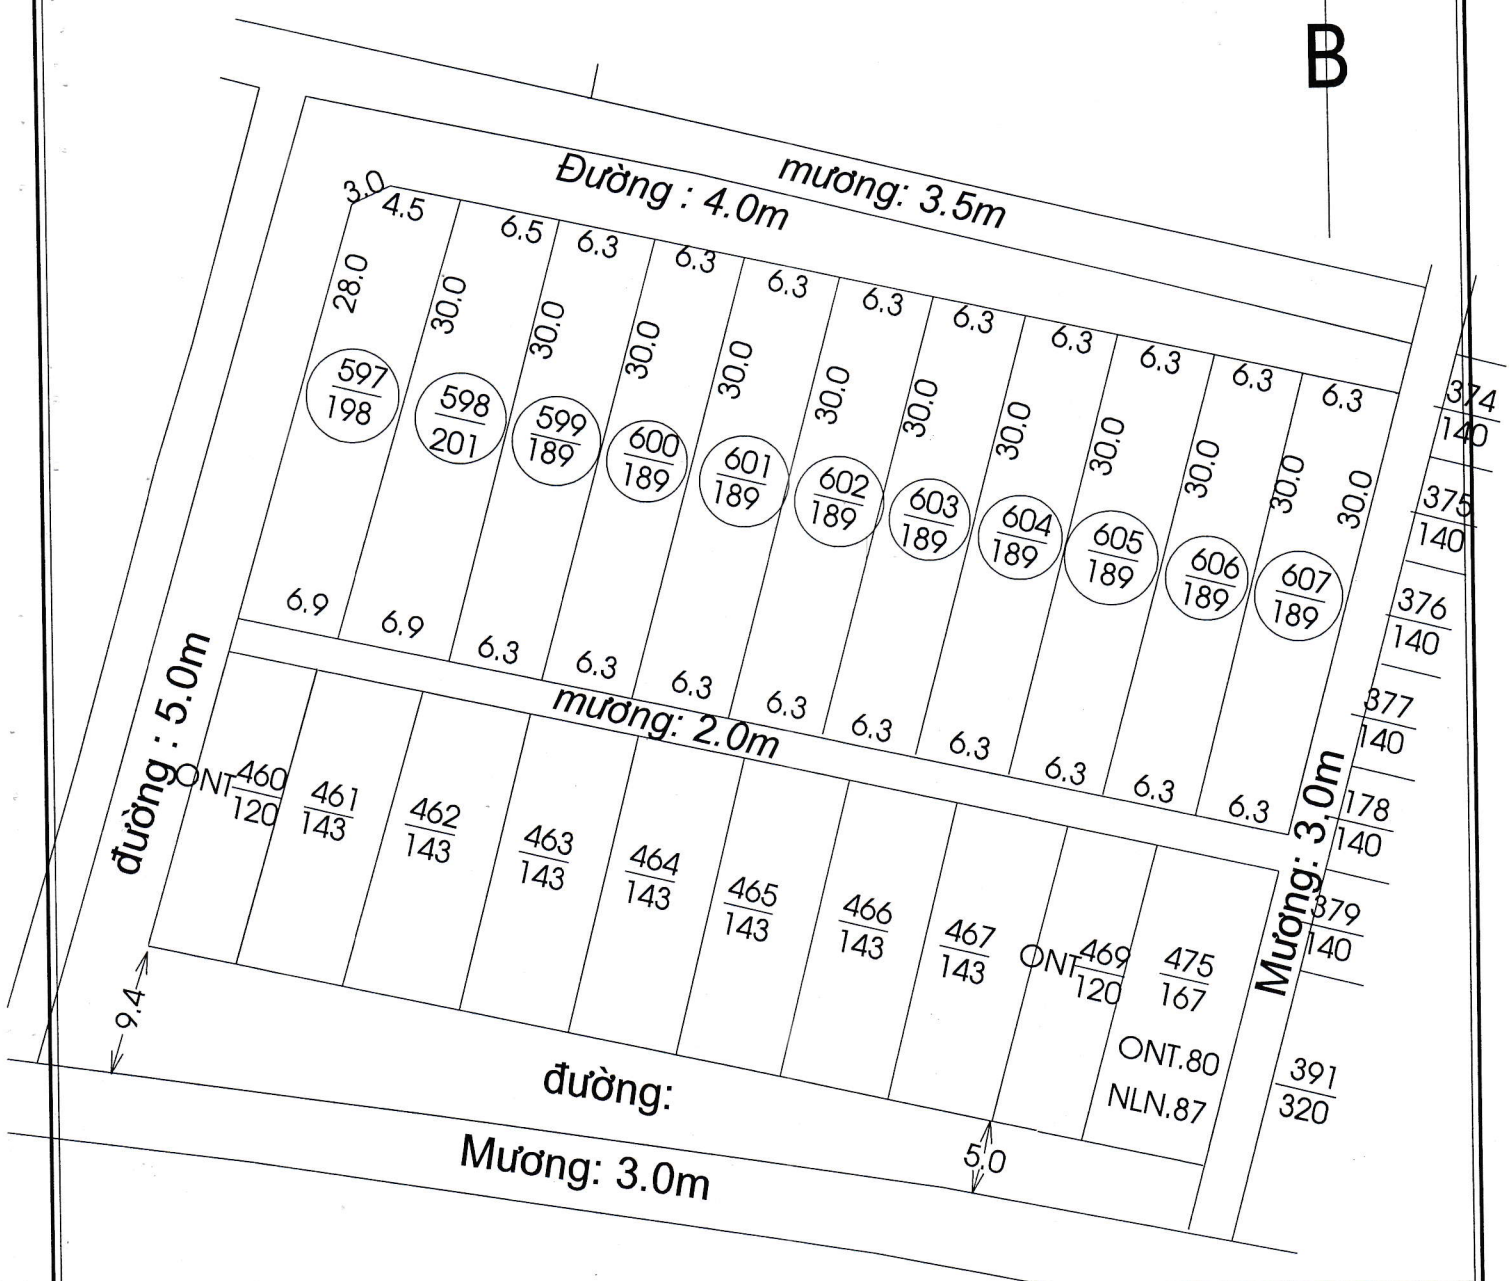

**MẶT BẰNG QUY HOẠCH CHI TIẾT KHU DÂN CƯ
XÃ HẢI TOÀN, HUYỆN HẢI HẬU, TỈNH NAM ĐỊNH**

Điểm quy hoạch số: 02
Tờ bản đồ số: 28 ; thửa: 180
tỷ lệ 1/500

LUC $\frac{164}{1719}$

<p>TM. ỦY BAN NHÂN DÂN CHỦ TỊCH</p>  <p>Nguyễn Hữu Thịnh</p>	<p>PHÒNG K. T. HA TÀNG</p>  <p>TRƯỞNG PHÒNG Trần Trung Hiếu</p>	<p>PHÒNG TÀI NGUYÊN & MT</p>  <p>PHÓ TRƯỞNG PHÒNG LÂM THỊ HƯƠNG</p>	<p>TM. ỦY BAN NHÂN DÂN HUYỆN PHÓ CHỦ TỊCH</p>  <p>Vũ Văn Kỳ</p>
--	--	--	--

**MẶT BẰNG QUY HOẠCH CHI TIẾT KHU DÂN CƯ
XÃ HẢI AN, HUYỆN HẢI HẬU, TỈNH NAM ĐỊNH**

Điểm quy hoạch số: 13
Tờ bản đồ số: 26 ; thửa: 16
tỷ lệ 1/500

TM. ỦY BAN NHÂN DÂN CHỦ TỊCH	PHÒNG K. T. HẠ TẦNG	PHÒNG TÀI NGUYÊN & MT	K/T CHỦ TỊCH PHÒNG CHỦ TỊCH TM. ỦY BAN NHÂN DÂN HUYỆN
Nguyễn Hữu Thịnh	TRƯỞNG PHÒNG Trần Trung Hiếu	PHÓ TRƯỞNG PHÒNG LÂM THỊ HƯƠNG	Vũ Văn Kỳ

**MẶT BẰNG QUY HOẠCH CHI TIẾT KHU DÂN CƯ
XÃ HẢI AN, HUYỆN HẢI HẬU, TỈNH NAM ĐỊNH**

Điểm quy hoạch số: 39
Tờ bản đồ số: 21 ; thửa: 98
tỷ lệ 1/500

<p>TM. ỦY BAN NHÂN DÂN CHỦ TỊCH</p> <p>Nguyễn Hữu Thịnh</p>	<p>PHÒNG K. T. HẠ TẦNG</p> <p>TRƯỞNG PHÒNG Trần Trung Hiến</p>	<p>PHÒNG TÀI NGUYÊN & MT</p> <p>PHÓ TRƯỞNG PHÒNG LÂM THỊ THƯƠNG</p>	<p>TM. ỦY BAN NHÂN DÂN HUYỆN PHÓ CHỦ TỊCH</p> <p>Vũ Văn Kỳ</p>
---	--	---	--

MẶT BẰNG QUY HOẠCH CHI TIẾT KHU DÂN CƯ

XÃ HẢI AN - HUYỆN HẢI HẬU - TỈNH NAM ĐỊNH

Tỷ lệ 1/500

Tờ bản đồ số 09, thửa số 134,135

Điểm quy hoạch số: 15

TM. ỦY BAN NHÂN DÂN XÃ	PHÒNG KINH TẾ HẠ TẦNG	PHÒNG TÀI NGUYÊN & MT	TM. ỦY BAN NHÂN DÂN HUYỆN
 NGUYỄN HỮU THỊNH	 TRƯỞNG PHÒNG Trần Trung Hiếu	 PHÓ TRƯỞNG PHÒNG LÂM THỊ HƯƠNG	 K/T CHỦ TỊCH PHÓ CHỦ TỊCH Vũ Văn Kỳ