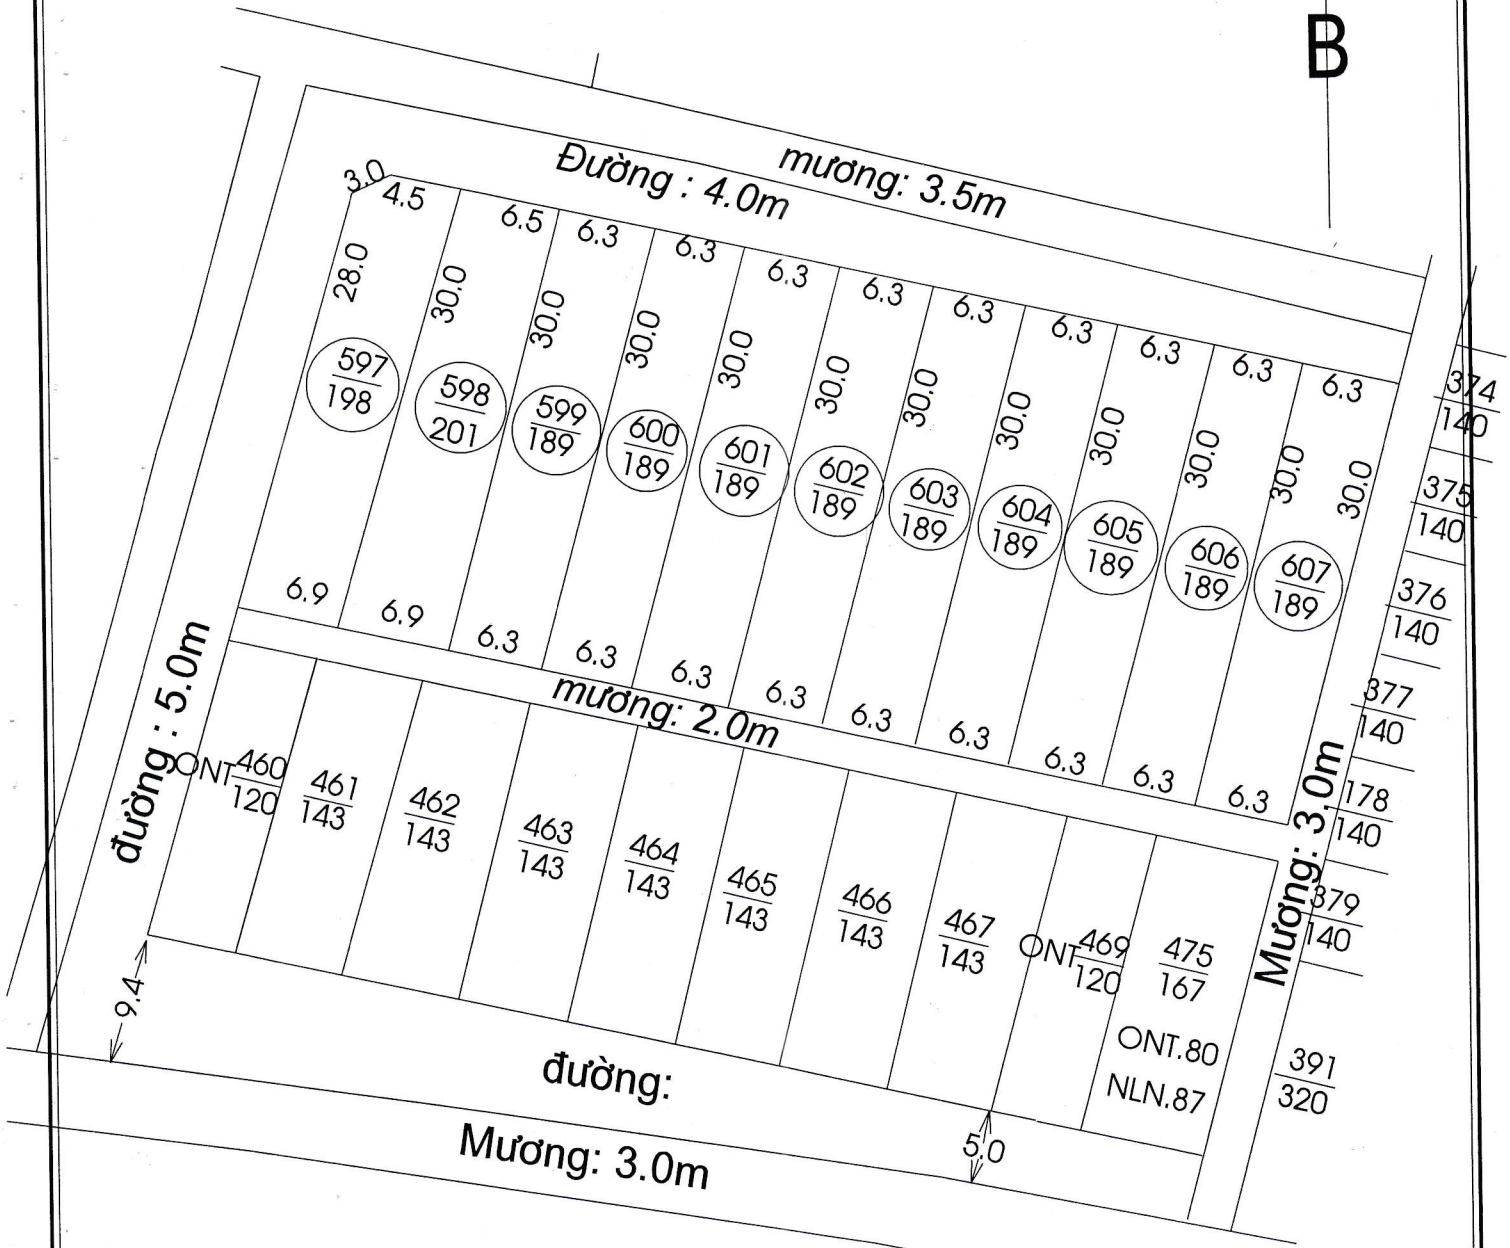

MẶT BẰNG QUY HOẠCH CHI TIẾT KHU DÂN CƯ

XÃ HẢI AN - HUYỆN HẢI HẬU - TỈNH NAM ĐỊNH

Tỷ lệ 1/500

Tờ bản đồ số 09, thửa số 61

Điểm quy hoạch số: 15

TM. ỦY BAN NHÂN DÂN XÃ	PHÒNG KINH TẾ HẠ TẦNG	PHÒNG TÀI NGUYÊN & MT	TM. ỦY BAN NHÂN DÂN HUYỆN
 NGUYỄN HỮU THỊNH	 TRƯỞNG PHÒNG Trần Trung Hiếu	 PHÓ TRƯỞNG PHÒNG LÂM THỊ HƯƠNG	K/T CHỦ TỊCH PHÓ CHỦ TỊCH  Vũ Văn Kỳ

MẶT BẰNG QUY HOẠCH CHI TIẾT KHU DÂN CƯ

XÃ HẢI AN - HUYỆN HẢI HẬU - TỈNH NAM ĐỊNH

Tỷ lệ 1/500

Tờ bản đồ số 09, thửa số 134,135

Điểm quy hoạch số: 15

TM. ỦY BAN NHÂN DÂN XÃ	PHÒNG KINH TẾ HẠ TẦNG	PHÒNG TÀI NGUYÊN & MT	TM. ỦY BAN NHÂN DÂN HUYỆN
 NGUYỄN HỮU THỊNH	 TRƯỞNG PHÒNG Trần Trung Hiếu	 PHÓ TRƯỞNG PHÒNG LÂM THỊ HƯƠNG	 K/T CHỦ TỊCH PHÓ CHỦ TỊCH Vũ Văn Kỳ

**MẶT BẰNG QUY HOẠCH CHI TIẾT KHU DÂN CƯ
XÃ HẢI TOÀN, HUYỆN HẢI HẬU, TỈNH NAM ĐỊNH**

Điểm quy hoạch số: 02
Tờ bản đồ số: 28 ; thửa: 180
tỷ lệ 1/500

LUC $\frac{164}{1719}$

<p>TM. ỦY BAN NHÂN DÂN CHỦ TỊCH</p>  <p>Nguyễn Hữu Thịnh</p>	<p>PHÒNG K. T. HA TÀNG</p>  <p>TRƯỞNG PHÒNG Trần Trung Hiếu</p>	<p>PHÒNG TÀI NGUYÊN & MT</p>  <p>PHÓ TRƯỞNG PHÒNG LÂM THỊ HƯƠNG</p>	<p>TM. ỦY BAN NHÂN DÂN HUYỆN PHÓ CHỦ TỊCH</p>  <p>Vũ Văn Kỳ</p>
--	--	--	--

**MẶT BẰNG QUY HOẠCH CHI TIẾT KHU DÂN CƯ
XÃ HẢI AN, HUYỆN HẢI HẬU, TỈNH NAM ĐỊNH**

Điểm quy hoạch số: 13
Tờ bản đồ số: 26 ; thửa: 16
tỷ lệ 1/500

TM. ỦY BAN NHÂN DÂN CHỦ TỊCH	PHÒNG K. T. HẠ TẦNG	PHÒNG TÀI NGUYÊN & MT	K/T CHỦ TỊCH PHÒNG CHỦ TỊCH TM. ỦY BAN NHÂN DÂN HUYỆN
Nguyễn Hữu Thịnh	TRƯỞNG PHÒNG Trần Trung Hiếu	PHÓ TRƯỞNG PHÒNG LÂM THỊ HƯƠNG	Vũ Văn Kỳ