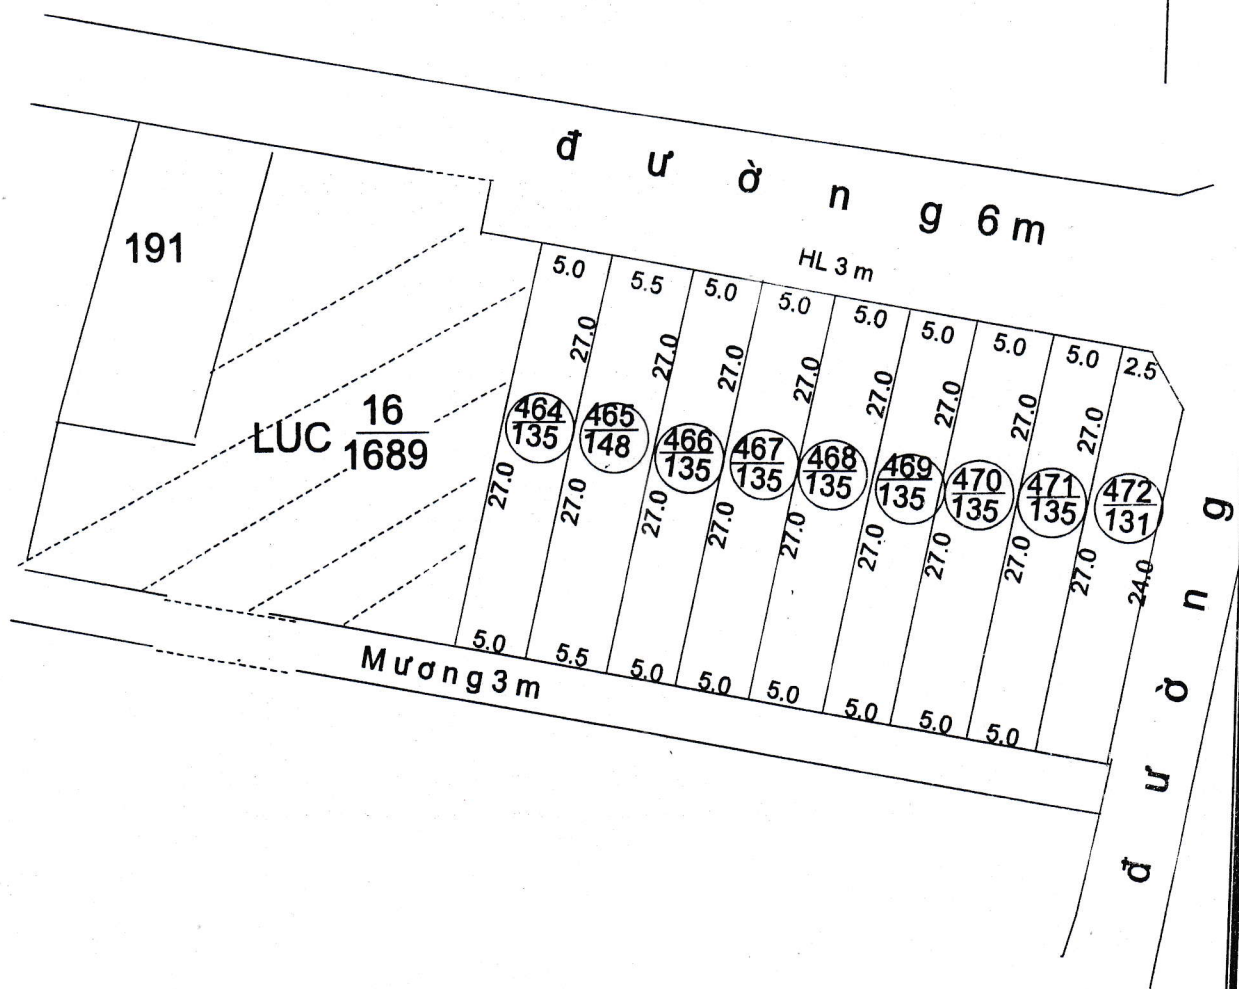

MẶT BẰNG QUY HOẠCH CHI TIẾT KHU DÂN CƯ

XÃ HẢI AN - HUYỆN HẢI HẬU - TỈNH NAM ĐỊNH

Tỷ lệ 1/500

Tờ bản đồ số 09, thửa số 61

Điểm quy hoạch số: 15

TM. ỦY BAN NHÂN DÂN XÃ	PHÒNG KINH TẾ HẠ TẦNG	PHÒNG TÀI NGUYÊN & MT	TM. ỦY BAN NHÂN DÂN HUYỆN
 NGUYỄN HỮU THỊNH	 TRƯỞNG PHÒNG Trần Trung Hiếu	 PHÓ TRƯỞNG PHÒNG LÂM THỊ HƯƠNG	K/T CHỦ TỊCH PHÓ CHỦ TỊCH  Vũ Văn Kỳ

MẶT BẰNG QUY HOẠCH CHI TIẾT KHU DÂN CƯ

XÃ HẢI AN - HUYỆN HẢI HẬU - TỈNH NAM ĐỊNH

Tỷ lệ 1/500

Tờ bản đồ số 09, thửa số 134,135

Điểm quy hoạch số: 15

TM. ỦY BAN NHÂN DÂN XÃ	PHÒNG KINH TẾ HẠ TẦNG	PHÒNG TÀI NGUYÊN & MT	TM. ỦY BAN NHÂN DÂN HUYỆN
 NGUYỄN HỮU THỊNH	 TRƯỞNG PHÒNG Trần Trung Hiếu	 PHÓ TRƯỞNG PHÒNG LÂM THỊ HƯƠNG	 K/T CHỦ TỊCH PHÓ CHỦ TỊCH Vũ Văn Kỳ

**MẶT BẰNG QUY HOẠCH CHI TIẾT KHU DÂN CƯ
XÃ HẢI TOÀN, HUYỆN HẢI HẬU, TỈNH NAM ĐỊNH**

Điểm quy hoạch số: 02
Tờ bản đồ số: 28 ; thửa: 180
tỷ lệ 1/500

LUC $\frac{164}{1719}$

<p>TM. ỦY BAN NHÂN DÂN CHỦ TỊCH</p>  <p>Nguyễn Hữu Thịnh</p>	<p>PHÒNG K. T. HA TÀNG</p>  <p>TRƯỞNG PHÒNG Trần Trung Hiếu</p>	<p>PHÒNG TÀI NGUYÊN & MT</p>  <p>PHÓ TRƯỞNG PHÒNG LÂM THỊ HƯƠNG</p>	<p>TM. ỦY BAN NHÂN DÂN HUYỆN PHÓ CHỦ TỊCH</p>  <p>Vũ Văn Kỳ</p>
--	--	--	--

**MẶT BẰNG QUY HOẠCH CHI TIẾT KHU DÂN CƯ
XÃ HẢI AN, HUYỆN HẢI HẬU, TỈNH NAM ĐỊNH**

Điểm quy hoạch số: 13
Tờ bản đồ số: 26 ; thửa: 16
tỷ lệ 1/500

TM. ỦY BAN NHÂN DÂN CHỦ TỊCH	PHÒNG K. T. HẠ TẦNG	PHÒNG TÀI NGUYÊN & MT	K/T CHỦ TỊCH PHÒNG CHỦ TỊCH TM. ỦY BAN NHÂN DÂN HUYỆN
Nguyễn Hữu Thịnh	TRƯỞNG PHÒNG Trần Trung Hiếu	PHÓ TRƯỞNG PHÒNG LÂM THỊ HƯƠNG	Vũ Văn Kỳ