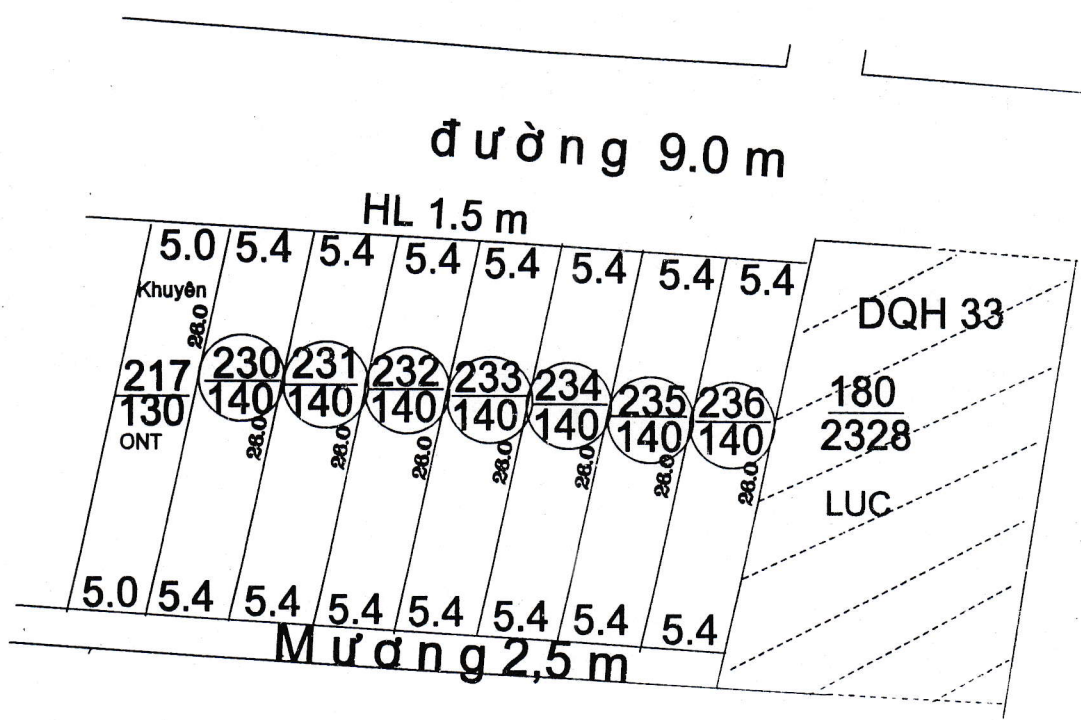

MẶT BẰNG QUY HOẠCH CHI TIẾT KHU DÂN CƯ

XÃ HẢI AN - HUYỆN HẢI HẬU - TỈNH NAM ĐỊNH

Tỷ lệ 1/500

Tờ bản đồ số 09, thửa số 134,135

Điểm quy hoạch số: 15

TM. ỦY BAN NHÂN DÂN XÃ	PHÒNG KINH TẾ HẠ TẦNG	PHÒNG TÀI NGUYÊN & MT	TM. ỦY BAN NHÂN DÂN HUYỆN
 NGUYỄN HỮU THỊNH	 TRƯỞNG PHÒNG Trần Trung Hiếu	 PHÓ TRƯỞNG PHÒNG LÂM THỊ HƯƠNG	 K/T CHỦ TỊCH PHÓ CHỦ TỊCH Vũ Văn Kỳ

**MẶT BẰNG QUY HOẠCH CHI TIẾT KHU DÂN CƯ
XÃ HẢI TOÀN, HUYỆN HẢI HẬU, TỈNH NAM ĐỊNH**

Điểm quy hoạch số: 02
Tờ bản đồ số: 28 ; thửa: 180
tỷ lệ 1/500

LUC $\frac{164}{1719}$

<p>TM. ỦY BAN NHÂN DÂN CHỦ TỊCH</p>  <p>Nguyễn Hữu Thịnh</p>	<p>PHÒNG K. T. HA TÀNG</p>  <p>TRƯỞNG PHÒNG Trần Trung Hiếu</p>	<p>PHÒNG TÀI NGUYÊN & MT</p>  <p>PHÓ TRƯỞNG PHÒNG LÂM THỊ HƯƠNG</p>	<p>TM. ỦY BAN NHÂN DÂN HUYỆN PHÓ CHỦ TỊCH</p>  <p>Vũ Văn Kỳ</p>
--	--	--	--

**MẶT BẰNG QUY HOẠCH CHI TIẾT KHU DÂN CƯ
XÃ HẢI AN, HUYỆN HẢI HẬU, TỈNH NAM ĐỊNH**

Điểm quy hoạch số: 13
Tờ bản đồ số: 26 ; thửa: 16
tỷ lệ 1/500

TM. ỦY BAN NHÂN DÂN CHỦ TỊCH	PHÒNG K. T. HẠ TẦNG	PHÒNG TÀI NGUYÊN & MT	K/T CHỦ TỊCH PHÒNG CHỦ TỊCH TM. ỦY BAN NHÂN DÂN HUYỆN
Nguyễn Hữu Thịnh	TRƯỞNG PHÒNG Trần Trung Hiếu	PHÓ TRƯỞNG PHÒNG LÂM THỊ HƯƠNG	Vũ Văn Kỳ

**MẶT BẰNG QUY HOẠCH CHI TIẾT KHU DÂN CƯ
XÃ HẢI AN, HUYỆN HẢI HẬU, TỈNH NAM ĐỊNH**

Điểm quy hoạch số: 39
Tờ bản đồ số: 21 ; thửa: 98
tỷ lệ 1/500

<p>TM. ỦY BAN NHÂN DÂN CHỦ TỊCH</p> <p>Nguyễn Hữu Thịnh</p>	<p>PHÒNG K. T. HẠ TẦNG</p> <p>TRƯỞNG PHÒNG Trần Trung Hiến</p>	<p>PHÒNG TÀI NGUYÊN & MT</p> <p>PHÓ TRƯỞNG PHÒNG LÂM THỊ THƯƠNG</p>	<p>TM. ỦY BAN NHÂN DÂN HUYỆN PHÓ CHỦ TỊCH</p> <p>Vũ Văn Kỳ</p>
---	--	---	--