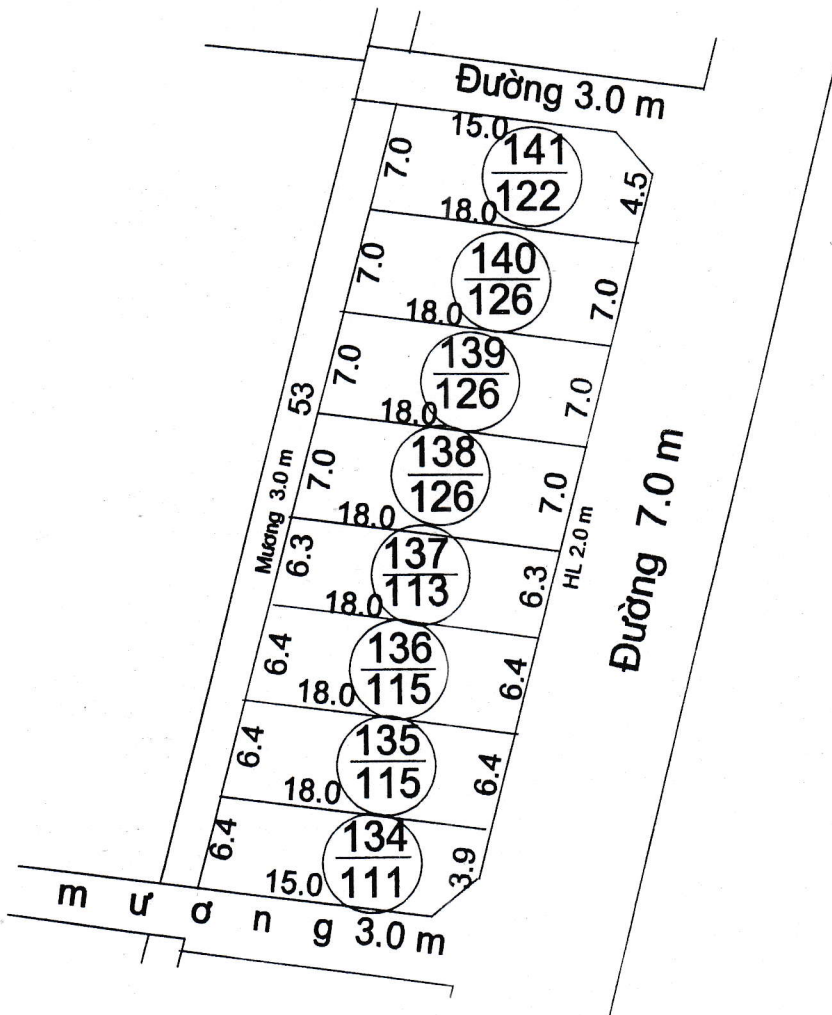

MẶT BẰNG QUY HOẠCH CHI TIẾT KHU DÂN CƯ

XÃ HẢI AN - HUYỆN HẢI HẬU - TỈNH NAM ĐỊNH

Tỷ lệ 1/500

Tờ bản đồ số 09, thửa số 61

Điểm quy hoạch số: 15

TM. ỦY BAN NHÂN DÂN XÃ	PHÒNG KINH TẾ HẠ TẦNG	PHÒNG TÀI NGUYÊN & MT	TM. ỦY BAN NHÂN DÂN HUYỆN
 NGUYỄN HỮU THỊNH	 TRƯỞNG PHÒNG Trần Trung Hiếu	 PHÓ TRƯỞNG PHÒNG LÂM THỊ HƯƠNG	K/T CHỦ TỊCH PHÓ CHỦ TỊCH  Vũ Văn Kỳ

**MẶT BẰNG QUY HOẠCH CHI TIẾT KHU DÂN CƯ
XÃ HẢI TOÀN, HUYỆN HẢI HẬU, TỈNH NAM ĐỊNH**

Điểm quy hoạch số: 02
Tờ bản đồ số: 28 ; thửa: 180
tỷ lệ 1/500

LUC $\frac{164}{1719}$

<p>TM. ỦY BAN NHÂN DÂN CHỦ TỊCH</p>  <p>Nguyễn Hữu Thịnh</p>	<p>PHÒNG K. T. HA TÀNG</p>  <p>TRƯỞNG PHÒNG Trần Trung Hiếu</p>	<p>PHÒNG TÀI NGUYÊN & MT</p>  <p>PHÓ TRƯỞNG PHÒNG LÂM THỊ HƯƠNG</p>	<p>TM. ỦY BAN NHÂN DÂN HUYỆN PHÓ CHỦ TỊCH</p>  <p>Vũ Văn Kỳ</p>
--	--	--	--

**MẶT BẰNG QUY HOẠCH CHI TIẾT KHU DÂN CƯ
XÃ HẢI AN, HUYỆN HẢI HẬU, TỈNH NAM ĐỊNH**

Điểm quy hoạch số: 13
Tờ bản đồ số: 26 ; thửa: 16
tỷ lệ 1/500

TM. ỦY BAN NHÂN DÂN CHỦ TỊCH	PHÒNG K. T. HẠ TẦNG	PHÒNG TÀI NGUYÊN & MT	K/T CHỦ TỊCH PHÒNG CHỦ TỊCH TM. ỦY BAN NHÂN DÂN HUYỆN
Nguyễn Hữu Thịnh	TRƯỞNG PHÒNG Trần Trung Hiếu	PHÓ TRƯỞNG PHÒNG LÂM THỊ HƯƠNG	Vũ Văn Kỳ

**MẶT BẰNG QUY HOẠCH CHI TIẾT KHU DÂN CƯ
XÃ HẢI AN, HUYỆN HẢI HẬU, TỈNH NAM ĐỊNH**

Điểm quy hoạch số: 39
Tờ bản đồ số: 21 ; thửa: 98
tỷ lệ 1/500

<p>TM. ỦY BAN NHÂN DÂN CHỦ TỊCH</p> <p>Nguyễn Hữu Thịnh</p>	<p>PHÒNG K. T. HẠ TẦNG</p> <p>TRƯỞNG PHÒNG Trần Trung Hiến</p>	<p>PHÒNG TÀI NGUYÊN & MT</p> <p>PHÓ TRƯỞNG PHÒNG LÂM THỊ THƯƠNG</p>	<p>TM. ỦY BAN NHÂN DÂN HUYỆN PHÓ CHỦ TỊCH</p> <p>Vũ Văn Kỳ</p>
---	--	---	--