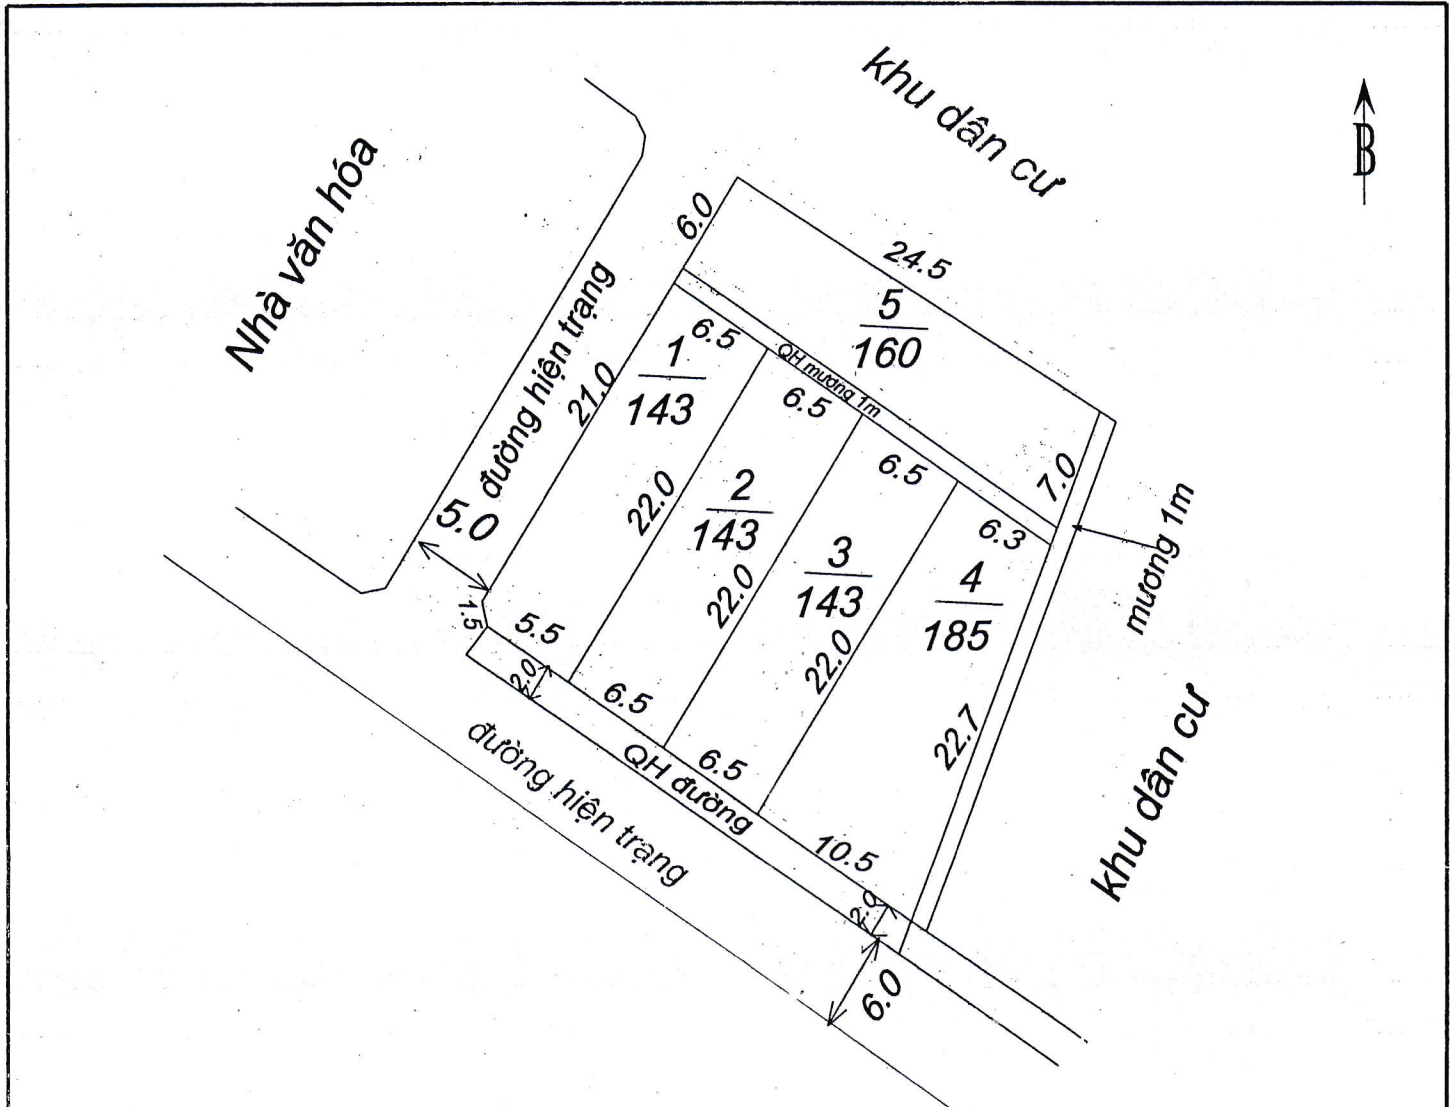

# MẶT BẰNG QUY HOẠCH CHI TIẾT KHU DÂN CƯ

Xã Tam Thanh - Huyện Vụ Bản - Tỉnh Nam Định

Tỷ lệ 1: 500

Điểm quy hoạch: Sau làng thôn An Lạc

Số lô: 01; Diện tích: 184 m<sup>2</sup>

ỦY BAN NHÂN DÂN HUYỆN VỤ BẢN	PHÒNG TN VÀ MT HUYỆN VỤ BẢN	PHÒNG KINH TẾ VÀ HT HUYỆN VỤ BẢN	ỦY BAN NHÂN DÂN XÃ TAM THANH
 KT. CHỦ TỊCH PHÓ CHỦ TỊCH Phạm Ngọc Chi	 Q. TRƯỞNG PHÒNG Nguyễn Minh Thuận	 TRƯỞNG PHÒNG HOÀNG VĂN XỨNG	 CHỦ TỊCH Nguyễn Văn Bài

# MẶT BẰNG QUY HOẠCH CHI TIẾT KHU DÂN CƯ

Xã Tam Thanh - Huyện Vụ Bản - Tỉnh Nam Định

Tỷ lệ 1: 500

Điểm quy hoạch: Cửa nhà văn hóa xóm Phú Thọ, thôn Phú Quảng

Số lô: 5; Diện tích: 774 m<sup>2</sup>

ỦY BAN NHÂN DÂN HUYỆN VỤ BẢN	PHÒNG TN VÀ MT HUYỆN VỤ BẢN	PHÒNG KINH TẾ VÀ HT HUYỆN VỤ BẢN	ỦY BAN NHÂN DÂN XÃ TAM THANH
KT. CHỦ TỊCH PHÓ CHỦ TỊCH Phạm Ngọc Chi	Q. TRƯỞNG PHÒNG Nguyễn Minh Thuận	TRƯỞNG PHÒNG HOÀNG VĂN XỨNG	CHỦ TỊCH Nguyễn Văn Bài

# MẶT BẰNG QUY HOẠCH CHI TIẾT KHU DÂN CƯ

Xã Tam Thanh - Huyện Vụ Bản - Tỉnh Nam Định

Tỷ lệ 1: 500

Điểm quy hoạch: Ao ông Sơn, xóm Phú Thọ - thôn Phú Quảng

Số hộ: 7; Diện tích: 998 m<sup>2</sup>

ỦY BAN NHÂN DÂN HUYỆN VỤ BẢN	PHÒNG TN VÀ MT HUYỆN VỤ BẢN	PHÒNG KINH TẾ VÀ HT HUYỆN VỤ BẢN	ỦY BAN NHÂN DÂN XÃ TAM THANH
 KT. CHỦ TỊCH PHÓ CHỦ TỊCH Phạm Ngọc Chi	 Q. TRƯỞNG PHÒNG Nguyễn Minh Thuận	 TRƯỞNG PHÒNG HOÀNG VĂN XỨNG	 CHỦ TỊCH Nguyễn Văn Bài

# MẶT BẰNG QUY HOẠCH CHI TIẾT KHU DÂN CƯ

Xã Tam Thanh - Huyện Vụ Bản - Tỉnh Nam Định

Tỷ lệ 1: 500

Điểm quy hoạch: Trại bèo thôn Phú Quảng

Số lô: 10; Diện tích: 1130 m<sup>2</sup>

ỦY BAN NHÂN DÂN HUYỆN VỤ BẢN	PHÒNG TN VÀ MT HUYỆN VỤ BẢN	PHÒNG KINH TẾ VÀ HT HUYỆN VỤ BẢN	ỦY BAN NHÂN DÂN XÃ TAM THANH
 KT. CHỦ TỊCH PHÓ CHỦ TỊCH Phạm Ngọc Chi	 Q. TRƯỞNG PHÒNG Nguyễn Minh Thuận	 TRƯỞNG PHÒNG HOÀNG VĂN XÚNG	 CHỦ TỊCH Nguyễn Văn Bài