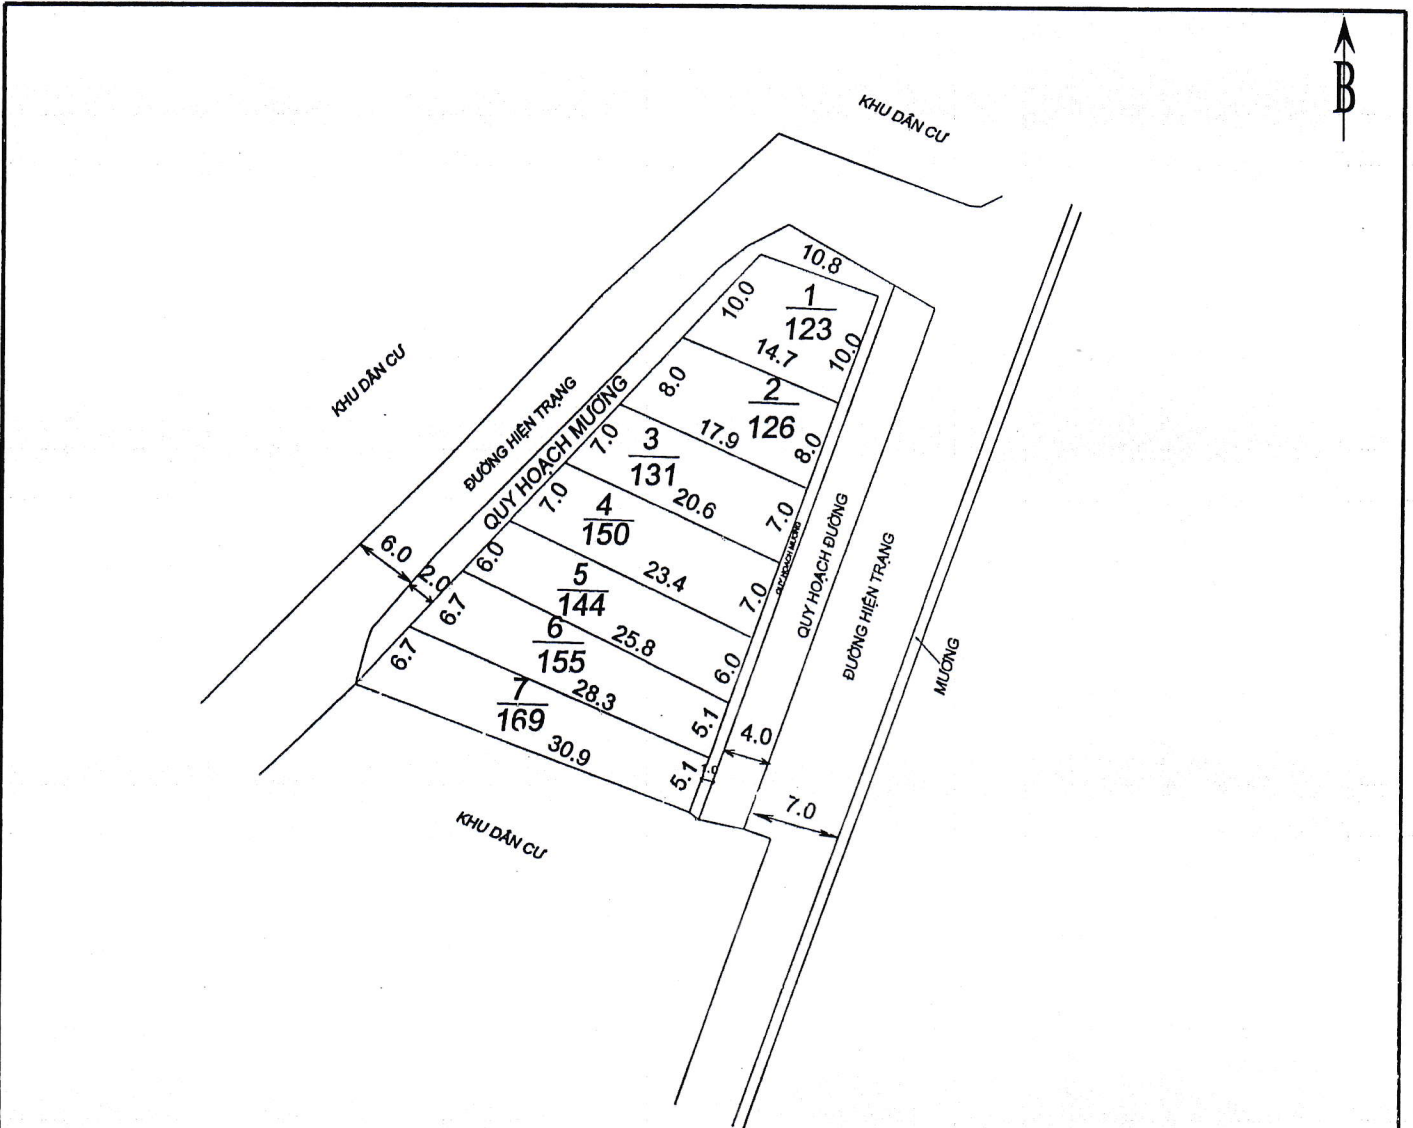

# MẶT BẰNG QUY HOẠCH CHI TIẾT KHU DÂN CƯ

Xã Tam Thanh - Huyện Vụ Bản - Tỉnh Nam Định

Tỷ lệ 1: 500

Điểm quy hoạch: Sau làng thôn An Lạc

Số lô: 01; Diện tích: 184 m<sup>2</sup>

ỦY BAN NHÂN DÂN HUYỆN VỤ BẢN	PHÒNG TN VÀ MT HUYỆN VỤ BẢN	PHÒNG KINH TẾ VÀ HT HUYỆN VỤ BẢN	ỦY BAN NHÂN DÂN XÃ TAM THANH
 KT. CHỦ TỊCH PHÓ CHỦ TỊCH Phạm Ngọc Chi	 Q. TRƯỞNG PHÒNG Nguyễn Minh Thuận	 TRƯỞNG PHÒNG HOÀNG VĂN XỨNG	 CHỦ TỊCH Nguyễn Văn Bài

# MẶT BẰNG QUY HOẠCH CHI TIẾT KHU DÂN CƯ

Xã Tam Thanh - Huyện Vụ Bản - Tỉnh Nam Định

Tỷ lệ 1: 500

Điểm quy hoạch: Cửa nhà văn hóa xóm Phú Thọ, thôn Phú Quảng

Số lô: 5; Diện tích: 774 m<sup>2</sup>

ỦY BAN NHÂN DÂN HUYỆN VỤ BẢN	PHÒNG TN VÀ MT HUYỆN VỤ BẢN	PHÒNG KINH TẾ VÀ HT HUYỆN VỤ BẢN	ỦY BAN NHÂN DÂN XÃ TAM THANH
KT. CHỦ TỊCH PHÓ CHỦ TỊCH Phạm Ngọc Chi	Q. TRƯỞNG PHÒNG Nguyễn Minh Thuận	TRƯỞNG PHÒNG HOÀNG VĂN XỨNG	CHỦ TỊCH Nguyễn Văn Bài

# MẶT BẰNG QUY HOẠCH CHI TIẾT KHU DÂN CƯ

Xã Tam Thanh - Huyện Vụ Bản - Tỉnh Nam Định

Tỷ lệ 1: 500

Điểm quy hoạch: Ao ông Sơn, xóm Phú Thọ - thôn Phú Quảng

Số hộ: 7; Diện tích: 998 m<sup>2</sup>

ỦY BAN NHÂN DÂN HUYỆN VỤ BẢN	PHÒNG TN VÀ MT HUYỆN VỤ BẢN	PHÒNG KINH TẾ VÀ HT HUYỆN VỤ BẢN	ỦY BAN NHÂN DÂN XÃ TAM THANH
 KT. CHỦ TỊCH PHÓ CHỦ TỊCH Phạm Ngọc Chi	 Q. TRƯỞNG PHÒNG Nguyễn Minh Thuận	 TRƯỞNG PHÒNG HOÀNG VĂN XỨNG	 CHỦ TỊCH Nguyễn Văn Bài

# MẶT BẰNG QUY HOẠCH CHI TIẾT KHU DÂN CƯ

Xã Tam Thanh - Huyện Vụ Bản - Tỉnh Nam Định

Tỷ lệ 1: 500

Điểm quy hoạch: Trại bèo thôn Phú Quảng

Số lô: 10; Diện tích: 1130 m<sup>2</sup>

ỦY BAN NHÂN DÂN HUYỆN VỤ BẢN	PHÒNG TN VÀ MT HUYỆN VỤ BẢN	PHÒNG KINH TẾ VÀ HT HUYỆN VỤ BẢN	ỦY BAN NHÂN DÂN XÃ TAM THANH
 KT. CHỦ TỊCH PHÓ CHỦ TỊCH Phạm Ngọc Chi	 Q. TRƯỞNG PHÒNG Nguyễn Minh Thuận	 TRƯỞNG PHÒNG HOÀNG VĂN XÚNG	 CHỦ TỊCH Nguyễn Văn Bài