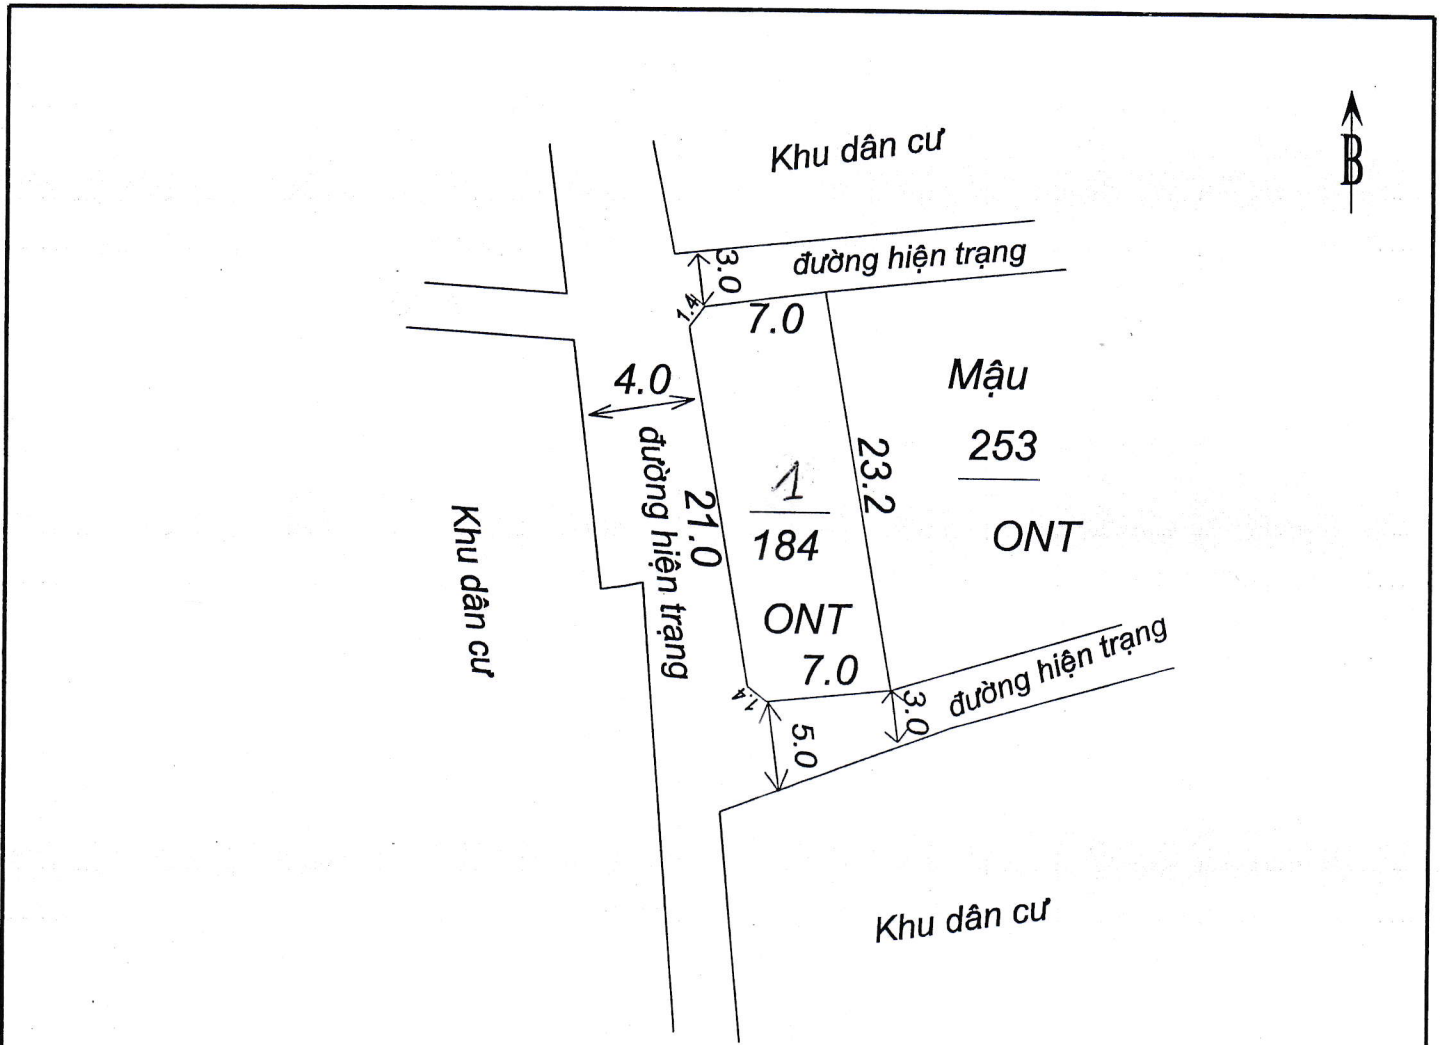

# MẶT BẰNG QUY HOẠCH CHI TIẾT KHU DÂN CƯ

Xã Tam Thanh - Huyện Vụ Bản - Tỉnh Nam Định

Tỷ lệ 1: 500

Điểm quy hoạch: Sau làng thôn An Lạc

Số lô: 01; Diện tích: 184 m<sup>2</sup>

ỦY BAN NHÂN DÂN HUYỆN VỤ BẢN	PHÒNG TN VÀ MT HUYỆN VỤ BẢN	PHÒNG KINH TẾ VÀ HT HUYỆN VỤ BẢN	ỦY BAN NHÂN DÂN XÃ TAM THANH
 KT. CHỦ TỊCH PHÓ CHỦ TỊCH Phạm Ngọc Chi	 Q. TRƯỞNG PHÒNG Nguyễn Minh Thuận	 TRƯỞNG PHÒNG HOÀNG VĂN XỨNG	 CHỦ TỊCH Nguyễn Văn Bài

# MẶT BẰNG QUY HOẠCH CHI TIẾT KHU DÂN CƯ

Xã Tam Thanh - Huyện Vụ Bản - Tỉnh Nam Định

Tỷ lệ 1: 500

Điểm quy hoạch: Cửa nhà văn hóa xóm Phú Thọ, thôn Phú Quảng

Số lô: 5; Diện tích: 774 m<sup>2</sup>

ỦY BAN NHÂN DÂN HUYỆN VỤ BẢN	PHÒNG TN VÀ MT HUYỆN VỤ BẢN	PHÒNG KINH TẾ VÀ HT HUYỆN VỤ BẢN	ỦY BAN NHÂN DÂN XÃ TAM THANH
KT. CHỦ TỊCH PHÓ CHỦ TỊCH Phạm Ngọc Chi	Q. TRƯỞNG PHÒNG Nguyễn Minh Thuận	TRƯỞNG PHÒNG HOÀNG VĂN XỨNG	CHỦ TỊCH Nguyễn Văn Bài

# MẶT BẰNG QUY HOẠCH CHI TIẾT KHU DÂN CƯ

Xã Tam Thanh - Huyện Vụ Bản - Tỉnh Nam Định

Tỷ lệ 1: 500

Điểm quy hoạch: Ao ông Sơn, xóm Phú Thọ - thôn Phú Quảng

Số hộ: 7; Diện tích: 998 m<sup>2</sup>

ỦY BAN NHÂN DÂN HUYỆN VỤ BẢN	PHÒNG TN VÀ MT HUYỆN VỤ BẢN	PHÒNG KINH TẾ VÀ HT HUYỆN VỤ BẢN	ỦY BAN NHÂN DÂN XÃ TAM THANH
 KT. CHỦ TỊCH PHÓ CHỦ TỊCH Phạm Ngọc Chi	 Q. TRƯỞNG PHÒNG Nguyễn Minh Thuận	 TRƯỞNG PHÒNG HOÀNG VĂN XỨNG	 CHỦ TỊCH Nguyễn Văn Bài

# MẶT BẰNG QUY HOẠCH CHI TIẾT KHU DÂN CƯ

Xã Tam Thanh - Huyện Vụ Bản - Tỉnh Nam Định

Tỷ lệ 1: 500

Điểm quy hoạch: Trại bèo thôn Phú Quảng

Số lô: 10; Diện tích: 1130 m<sup>2</sup>

ỦY BAN NHÂN DÂN HUYỆN VỤ BẢN	PHÒNG TN VÀ MT HUYỆN VỤ BẢN	PHÒNG KINH TẾ VÀ HT HUYỆN VỤ BẢN	ỦY BAN NHÂN DÂN XÃ TAM THANH
 KT. CHỦ TỊCH PHÓ CHỦ TỊCH Phạm Ngọc Chi	 Q. TRƯỞNG PHÒNG Nguyễn Minh Thuận	 TRƯỞNG PHÒNG HOÀNG VĂN XÚNG	 CHỦ TỊCH Nguyễn Văn Bài