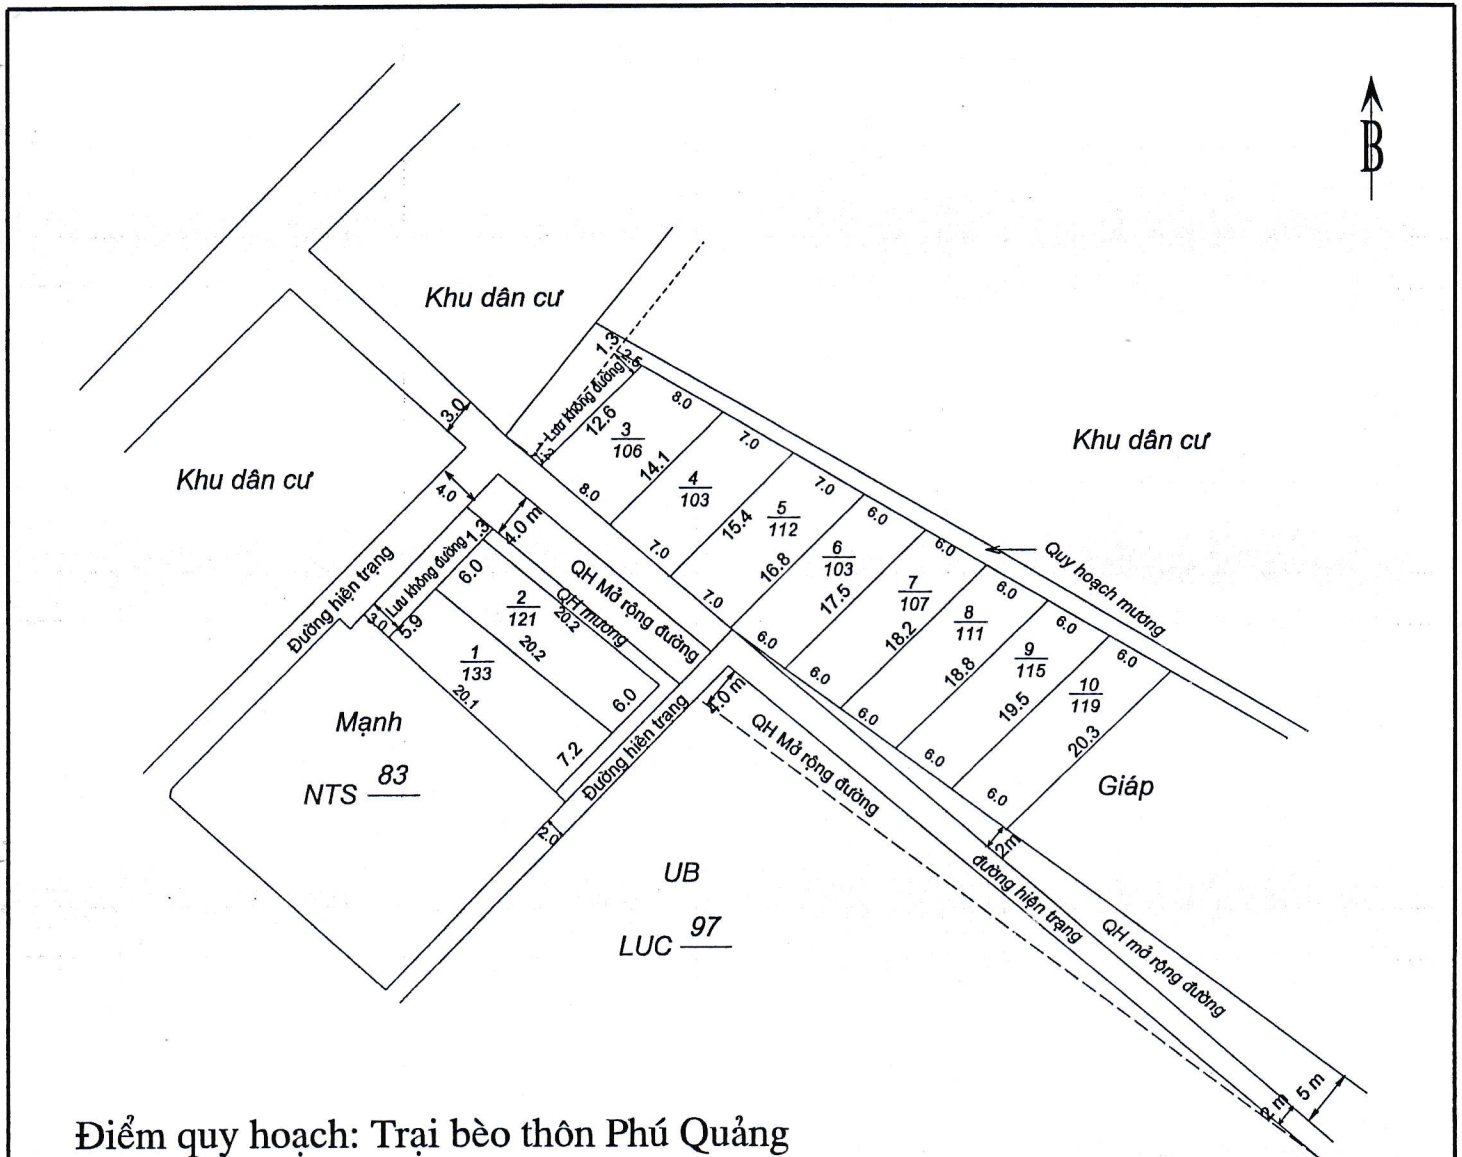

# MẶT BẰNG QUY HOẠCH CHI TIẾT KHU DÂN CƯ

Xã Tam Thanh - Huyện Vụ Bản - Tỉnh Nam Định

Tỷ lệ 1: 500

Điểm quy hoạch: Sau làng thôn An Lạc

Số lô: 01; Diện tích: 184 m<sup>2</sup>

ỦY BAN NHÂN DÂN HUYỆN VỤ BẢN	PHÒNG TN VÀ MT HUYỆN VỤ BẢN	PHÒNG KINH TẾ VÀ HT HUYỆN VỤ BẢN	ỦY BAN NHÂN DÂN XÃ TAM THANH
 KT. CHỦ TỊCH PHÓ CHỦ TỊCH Phạm Ngọc Chi	 Q. TRƯỞNG PHÒNG Nguyễn Minh Thuận	 TRƯỞNG PHÒNG HOÀNG VĂN XỨNG	 CHỦ TỊCH Nguyễn Văn Bài

# MẶT BẰNG QUY HOẠCH CHI TIẾT KHU DÂN CƯ

Xã Tam Thanh - Huyện Vụ Bản - Tỉnh Nam Định

Tỷ lệ 1: 500

Điểm quy hoạch: Cửa nhà văn hóa xóm Phú Thọ, thôn Phú Quảng

Số lô: 5; Diện tích: 774 m<sup>2</sup>

ỦY BAN NHÂN DÂN HUYỆN VỤ BẢN	PHÒNG TN VÀ MT HUYỆN VỤ BẢN	PHÒNG KINH TẾ VÀ HT HUYỆN VỤ BẢN	ỦY BAN NHÂN DÂN XÃ TAM THANH
KT. CHỦ TỊCH PHÓ CHỦ TỊCH Phạm Ngọc Chi	Q. TRƯỞNG PHÒNG Nguyễn Minh Thuận	TRƯỞNG PHÒNG HOÀNG VĂN XỨNG	CHỦ TỊCH Nguyễn Văn Bài

# MẶT BẰNG QUY HOẠCH CHI TIẾT KHU DÂN CƯ

Xã Tam Thanh - Huyện Vụ Bản - Tỉnh Nam Định

Tỷ lệ 1: 500

Điểm quy hoạch: Ao ông Sơn, xóm Phú Thọ - thôn Phú Quảng

Số hộ: 7; Diện tích: 998 m<sup>2</sup>

ỦY BAN NHÂN DÂN HUYỆN VỤ BẢN	PHÒNG TN VÀ MT HUYỆN VỤ BẢN	PHÒNG KINH TẾ VÀ HT HUYỆN VỤ BẢN	ỦY BAN NHÂN DÂN XÃ TAM THANH
 KT. CHỦ TỊCH PHÓ CHỦ TỊCH Phạm Ngọc Chi	 Q. TRƯỞNG PHÒNG Nguyễn Minh Thuận	 TRƯỞNG PHÒNG HOÀNG VĂN XỨNG	 CHỦ TỊCH Nguyễn Văn Bài

# MẶT BẰNG QUY HOẠCH CHI TIẾT KHU DÂN CƯ

Xã Tam Thanh - Huyện Vụ Bản - Tỉnh Nam Định

Tỷ lệ 1: 500

Điểm quy hoạch: Trại bèo thôn Phú Quảng

Số lô: 10; Diện tích: 1130 m<sup>2</sup>

ỦY BAN NHÂN DÂN HUYỆN VỤ BẢN	PHÒNG TN VÀ MT HUYỆN VỤ BẢN	PHÒNG KINH TẾ VÀ HT HUYỆN VỤ BẢN	ỦY BAN NHÂN DÂN XÃ TAM THANH
 KT. CHỦ TỊCH PHÓ CHỦ TỊCH Phạm Ngọc Chi	 Q. TRƯỞNG PHÒNG Nguyễn Minh Thuận	 TRƯỞNG PHÒNG HOÀNG VĂN XÚNG	 CHỦ TỊCH Nguyễn Văn Bài