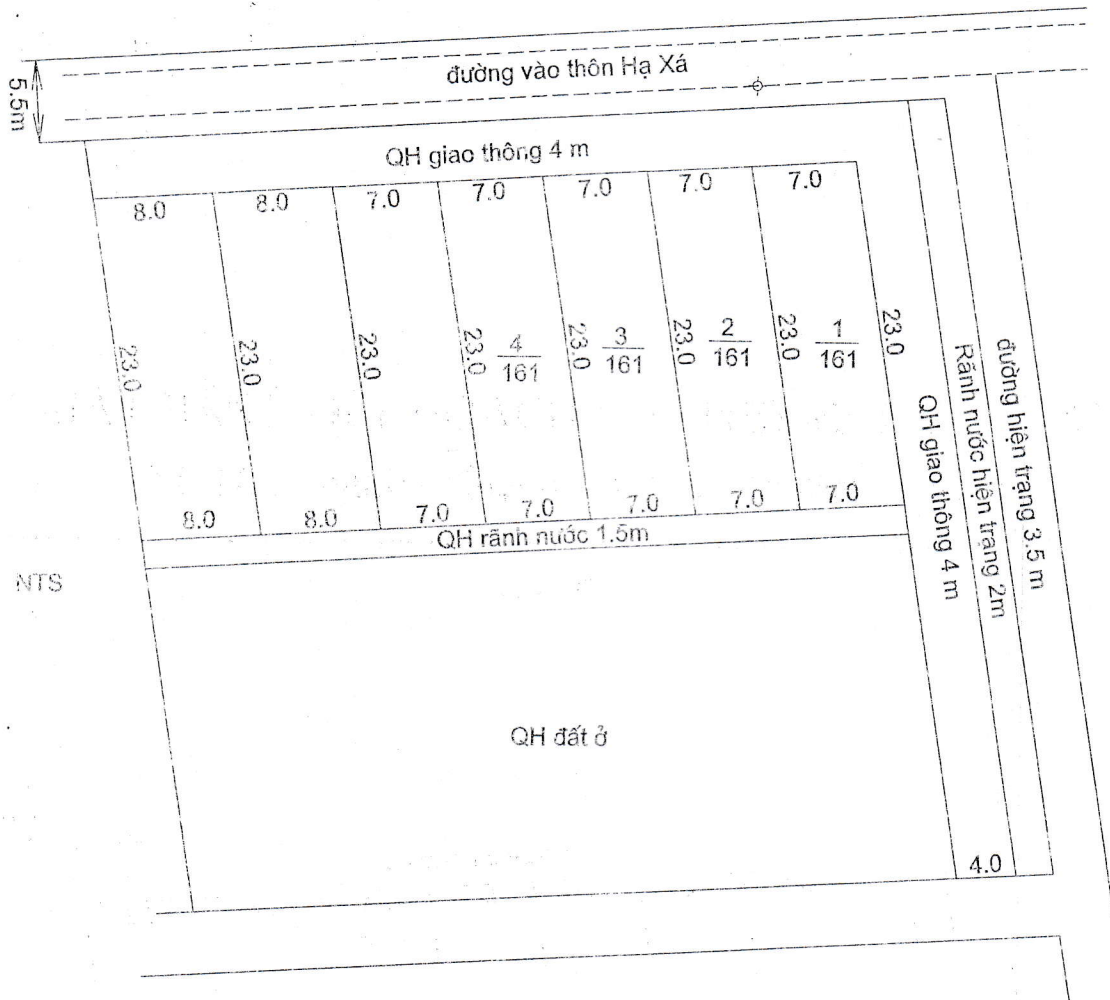

MẶT BẰNG QUY HOẠCH CHI TIẾT KHU DÂN CƯ

Xã Tân Khánh - Huyện Vụ Bản - Tỉnh Nam Định

Tỷ lệ 1/500

Vị trí: Ao Hạ Xá

Số lô: 02 lô; Diện tích 316 m²

ỦY BAN NHÂN DÂN
HUYỆN VỤ BẢN

PHÒNG TN&MT
HUYỆN VỤ BẢN

P. KINH TẾ HẠ TẦNG
HUYỆN VỤ BẢN

Tỷ lệ 1/500

Vị trí: Làn Đông Phú Thôn

Số lô: 04 lô; Diện tích 644 m²

<p>ỦY BAN NHÂN DÂN HUYỆN VỤ BẢN</p>	<p>PHÒNG TN&MT HUYỆN VỤ BẢN</p>	<p>P. KINH TẾ HẠ TẦNG HUYỆN VỤ BẢN</p>	<p>ỦY BAN NHÂN DÂN XÃ TÂN KHÁNH</p>
 <p>KT. CHỦ TỊCH PHÓ CHỦ TỊCH Phạm Ngọc Chi</p>	 <p>Q. TRƯỞNG PHÒNG Nguyễn Minh Thuận</p>	 <p>TRƯỞNG PHÒNG TOÀN VĂN XÍNG</p>	 <p>CHỦ TỊCH VŨ VĂN CẨM</p>

MẶT BẰNG QUY HOẠCH CHI TIẾT KHU DÂN CƯ

Xã Tân Khánh - Huyện Vụ Bản - Tỉnh Nam Định

Tỷ lệ 1/500

Vị trí: Trại Dầu

Số lô: 02 lô; Diện tích 396 m²

<p>ỦY BAN NHÂN DÂN HUYỆN VỤ BẢN</p>	<p>PHÒNG TN&MT HUYỆN VỤ BẢN</p>	<p>P. KINH TẾ HẠ TẦNG HUYỆN VỤ BẢN</p>	<p>ỦY BAN NHÂN DÂN XÃ TÂN KHÁNH</p>
 <p>KT. CHỦ TỊCH PHÓ CHỦ TỊCH Phạm Ngọc Chi</p>	 <p>Q. TRƯỞNG PHÒNG Nguyễn Minh Thuận</p>	 <p>TRƯỞNG PHÒNG TOÀN VĂN XỨNG</p>	 <p>CHỦ TỊCH VŨ VĂN CẨM</p>

MẶT BẰNG QUY HOẠCH CHI TIẾT KHU DÂN CƯ

Xã Tân Khánh - Huyện Vụ Bản - Tỉnh Nam Định

Tỷ lệ 1/500

Vị trí: Ao vực Hâu Đồng Lương

Số lô: 06 lô; Diện tích 897 m²

ỦY BAN NHÂN DÂN HUYỆN VỤ BẢN	PHÒNG TN&MT HUYỆN VỤ BẢN	P. KINH TẾ HẠ TẦNG HUYỆN VỤ BẢN	ỦY BAN NHÂN DÂN XÃ TÂN KHÁNH
 KT. CHỦ TỊCH PHÓ CHỦ TỊCH Phạm Ngọc Chi	 Q. TRƯỞNG PHÒNG Nguyễn Minh Thuận	 TRƯỞNG PHÒNG HOÀNG VĂN XÍNG	 CHỦ TỊCH VŨ VĂN CẨM