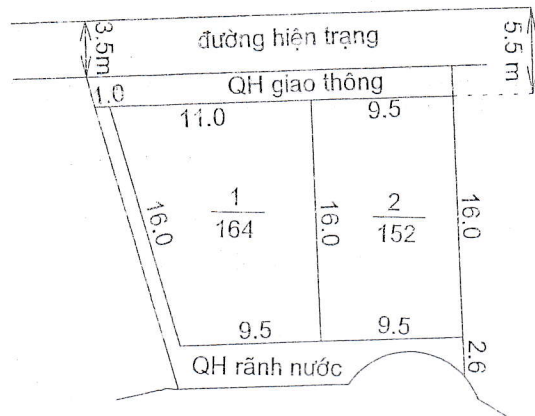

MẶT BẰNG QUY HOẠCH CHI TIẾT KHU DÂN CƯ

Xã Tân Khánh - Huyện Vụ Bản - Tỉnh Nam Định

Tỷ lệ 1/500

Vị trí: Ao Hạ Xá

Số lô: 02 lô; Diện tích 316 m²

ỦY BAN NHÂN DÂN
HUYỆN VỤ BẢN

PHÒNG TN&MT
HUYỆN VỤ BẢN

P. KINH TẾ HẠ TẦNG
HUYỆN VỤ BẢN

Tỷ lệ 1/500

Vị trí: Làn Đông Phú Thôn

Số lô: 04 lô; Diện tích 644 m²

<p>ỦY BAN NHÂN DÂN HUYỆN VỤ BẢN</p>	<p>PHÒNG TN&MT HUYỆN VỤ BẢN</p>	<p>P. KINH TẾ HẠ TẦNG HUYỆN VỤ BẢN</p>	<p>ỦY BAN NHÂN DÂN XÃ TÂN KHÁNH</p>
 <p>KT. CHỦ TỊCH PHÓ CHỦ TỊCH Phạm Ngọc Chi</p>	 <p>Q. TRƯỞNG PHÒNG Nguyễn Minh Thuận</p>	 <p>TRƯỞNG PHÒNG TOÀN VĂN XÍNG</p>	 <p>CHỦ TỊCH VŨ VĂN CẨM</p>

MẶT BẰNG QUY HOẠCH CHI TIẾT KHU DÂN CƯ

Xã Tân Khánh - Huyện Vụ Bản - Tỉnh Nam Định

Tỷ lệ 1/500

Vị trí: Trại Dầu

Số lô: 02 lô; Diện tích 396 m²

<p>ỦY BAN NHÂN DÂN HUYỆN VỤ BẢN</p>	<p>PHÒNG TN&MT HUYỆN VỤ BẢN</p>	<p>P. KINH TẾ HẠ TẦNG HUYỆN VỤ BẢN</p>	<p>ỦY BAN NHÂN DÂN XÃ TÂN KHÁNH</p>
 <p>KT. CHỦ TỊCH PHÓ CHỦ TỊCH Phạm Ngọc Chi</p>	 <p>Q. TRƯỞNG PHÒNG Nguyễn Minh Thuận</p>	 <p>TRƯỞNG PHÒNG TOÀN VĂN XỨNG</p>	 <p>CHỦ TỊCH VŨ VĂN CẨM</p>

MẶT BẰNG QUY HOẠCH CHI TIẾT KHU DÂN CƯ

Xã Tân Khánh - Huyện Vụ Bản - Tỉnh Nam Định

Tỷ lệ 1/500

Vị trí: Ao vực Hâu Đồng Lương

Số lô: 06 lô; Diện tích 897 m²

ỦY BAN NHÂN DÂN HUYỆN VỤ BẢN	PHÒNG TN&MT HUYỆN VỤ BẢN	P. KINH TẾ HẠ TẦNG HUYỆN VỤ BẢN	ỦY BAN NHÂN DÂN XÃ TÂN KHÁNH
 KT. CHỦ TỊCH PHÓ CHỦ TỊCH Phạm Ngọc Chi	 Q. TRƯỞNG PHÒNG Nguyễn Minh Thuận	 TRƯỞNG PHÒNG HOÀNG VĂN XÍNG	 CHỦ TỊCH VŨ VĂN CẨM