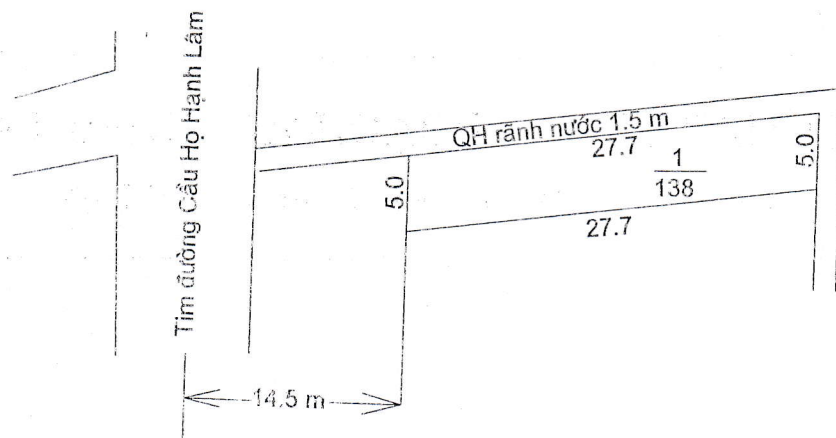

MẶT BẰNG QUY HOẠCH CHI TIẾT KHU DÂN CƯ

Xã Tân Khánh - Huyện Vụ Bản - Tỉnh Nam Định

Tỷ lệ 1/500

Vị trí: Ao Đâu Cầu Phú Thôn

Số lô: 01 lô; Diện tích 138 m²

ỦY BAN NHÂN DÂN HUYỆN VỤ BẢN	PHÒNG TN&MT HUYỆN VỤ BẢN	P. KINH TẾ HẠ TẦNG HUYỆN VỤ BẢN	ỦY BAN NHÂN DÂN XÃ TÂN KHÁNH
 KT. CHỦ TỊCH PHÓ CHỦ TỊCH Phạm Ngọc Chi	 Q. TRƯỞNG PHÒNG Nguyễn Minh Thuận	 TRƯỞNG PHÒNG HOÀNG VĂN XỨNG	 CHỦ TỊCH VŨ VĂN CẨM