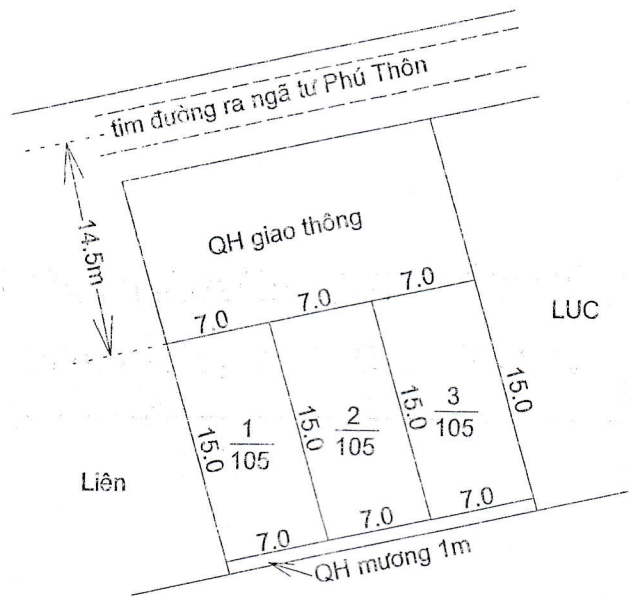

MẶT BẰNG QUY HOẠCH CHI TIẾT KHU DÂN CƯ

Xã Tân Khánh - Huyện Vụ Bản - Tỉnh Nam Định

Tỷ lệ 1/500

Vị trí: Ao cá Bàn Kết

Số lô: 03 lô; Diện tích 304 m²

ỦY BAN NHÂN DÂN HUYỆN VỤ BẢN	PHÒNG TN&MT HUYỆN VỤ BẢN	P. KINH TẾ HẠ TẦNG HUYỆN VỤ BẢN	ỦY BAN NHÂN DÂN XÃ TÂN KHÁNH
 KT. CHỦ TỊCH PHÓ CHỦ TỊCH Phạm Ngọc Chi	 Q. TRƯỞNG PHÒNG Nguyễn Minh Thuận	 TRƯỞNG PHÒNG HOÀNG VĂN XỨNG	 CHỦ TỊCH VŨ VĂN CẨM

MẶT BẰNG QUY HOẠCH CHI TIẾT KHU DÂN CƯ

Xã Tân Khánh - Huyện Vụ Bản - Tỉnh Nam Định

Tỷ lệ 1/500

Vị trí: Ao vực Hâu Đồng Lương

Số lô: 06 lô; Diện tích 897 m²

ỦY BAN NHÂN DÂN HUYỆN VỤ BẢN	PHÒNG TN&MT HUYỆN VỤ BẢN	P. KINH TẾ HẠ TẦNG HUYỆN VỤ BẢN	ỦY BAN NHÂN DÂN XÃ TÂN KHÁNH
 KT. CHỦ TỊCH PHÓ CHỦ TỊCH Phạm Ngọc Chi	 Q. TRƯỞNG PHÒNG Nguyễn Minh Thuận	 TRƯỞNG PHÒNG HOÀNG VĂN XÍNG	 CHỦ TỊCH VŨ VĂN CẨM

MẶT BẰNG QUY HOẠCH CHI TIẾT KHU DÂN CƯ

Xã Tân Khánh - Huyện Vụ Bản - Tỉnh Nam Định

Tỷ lệ 1/500

Vị trí: Đồng Rợ Nhị Thôn

Số lô: 03 lô; Diện tích 315 m²

ỦY BAN NHÂN DÂN HUYỆN VỤ BẢN	PHÒNG TN&MT HUYỆN VỤ BẢN	P. KINH TẾ HẠ TẦNG HUYỆN VỤ BẢN	ỦY BAN NHÂN DÂN XÃ TÂN KHÁNH
 KT. CHỦ TỊCH PHÓ CHỦ TỊCH Phạm Ngọc Chi	 Q. TRƯỞNG PHÒNG Nguyễn Minh Thuận	 TRƯỞNG PHÒNG HOÀNG VĂN XỨNG	 CHỦ TỊCH VŨ VĂN CẨM

MẶT BẰNG QUY HOẠCH CHI TIẾT KHU DÂN CƯ

Xã Tân Khánh - Huyện Vụ Bản - Tỉnh Nam Định

Tỷ lệ 1/500

Vị trí: Bắc Đình Hạ Xá

Số lô: 05 lô; Diện tích 560 m²

ỦY BAN NHÂN DÂN
HUYỆN VỤ BẢN

KT. CHỦ TỊCH
PHÓ CHỦ TỊCH
Phạm Ngọc Chi