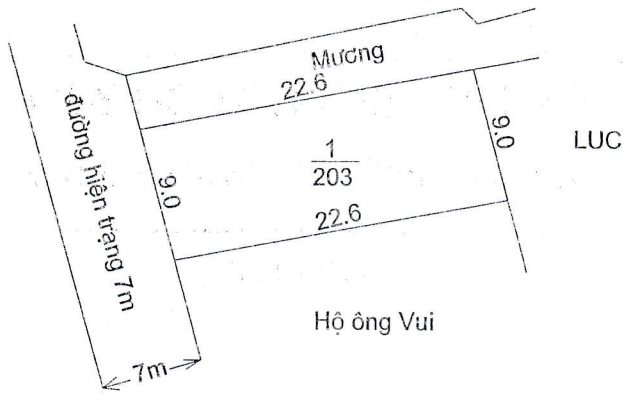

MẶT BẰNG QUY HOẠCH CHI TIẾT KHU DÂN CƯ

Xã Tân Khánh - Huyện Vụ Bản - Tỉnh Nam Định

Tỷ lệ 1/500

Vị trí: Ao Hạ Xá

Số lô: 02 lô; Diện tích 316 m²

ỦY BAN NHÂN DÂN
HUYỆN VỤ BẢN

PHÒNG TN&MT
HUYỆN VỤ BẢN

P. KINH TẾ HẠ TẦNG
HUYỆN VỤ BẢN

Tỷ lệ 1/500

Vị trí: Làn Đông Phú Thôn

Số lô: 04 lô; Diện tích 644 m²

<p>ỦY BAN NHÂN DÂN HUYỆN VỤ BẢN</p>	<p>PHÒNG TN&MT HUYỆN VỤ BẢN</p>	<p>P. KINH TẾ HẠ TẦNG HUYỆN VỤ BẢN</p>	<p>ỦY BAN NHÂN DÂN XÃ TÂN KHÁNH</p>
 <p>KT. CHỦ TỊCH PHÓ CHỦ TỊCH Phạm Ngọc Chi</p>	 <p>Q. TRƯỞNG PHÒNG Nguyễn Minh Thuận</p>	 <p>TRƯỞNG PHÒNG TOÀN VĂN XÍNG</p>	 <p>CHỦ TỊCH VŨ VĂN CẨM</p>

MẶT BẰNG QUY HOẠCH CHI TIẾT KHU DÂN CƯ

Xã Tân Khánh - Huyện Vụ Bản - Tỉnh Nam Định

Tỷ lệ 1/500

Vị trí: Cửa ông Hanh
Số lô: 01 lô; Diện tích 203 m²

ỦY BAN NHÂN DÂN HUYỆN VỤ BẢN	PHÒNG TN&MT HUYỆN VỤ BẢN	P. KINH TẾ HẠ TẦNG HUYỆN VỤ BẢN	ỦY BAN NHÂN DÂN XÃ TÂN KHÁNH
 KT. CHỦ TỊCH PHÓ CHỦ TỊCH Phạm Ngọc Chi	 Q. TRƯỞNG PHÒNG Nguyễn Minh Thuận	 TRƯỞNG PHÒNG HOÀNG VĂN XỨNG	 CHỦ TỊCH VŨ VĂN CẨM

MẶT BẰNG QUY HOẠCH CHI TIẾT KHU DÂN CƯ

Xã Tân Khánh - Huyện Vụ Bản - Tỉnh Nam Định

Tỷ lệ 1/500

Vị trí: Trại Dầu

Số lô: 02 lô; Diện tích 396 m²

<p>ỦY BAN NHÂN DÂN HUYỆN VỤ BẢN</p>	<p>PHÒNG TN&MT HUYỆN VỤ BẢN</p>	<p>P. KINH TẾ HẠ TẦNG HUYỆN VỤ BẢN</p>	<p>ỦY BAN NHÂN DÂN XÃ TÂN KHÁNH</p>
 <p>KT. CHỦ TỊCH PHÓ CHỦ TỊCH Phạm Ngọc Chi</p>	 <p>Q. TRƯỞNG PHÒNG Nguyễn Minh Thuận</p>	 <p>TRƯỞNG PHÒNG TOÀN VĂN XỨNG</p>	 <p>CHỦ TỊCH VŨ VĂN CẨM</p>