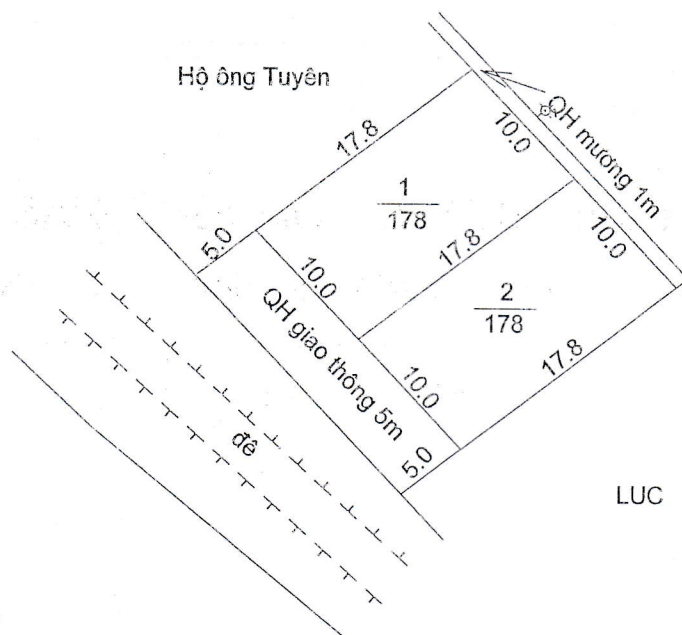

MẶT BẰNG QUY HOẠCH CHI TIẾT KHU DÂN CƯ

Xã Tân Khánh - Huyện Vụ Bản - Tỉnh Nam Định

Tỷ lệ 1/500

Vị trí: Trại Dầu

Số lô: 02 lô; Diện tích 396 m²

<p>ỦY BAN NHÂN DÂN HUYỆN VỤ BẢN</p>	<p>PHÒNG TN&MT HUYỆN VỤ BẢN</p>	<p>P. KINH TẾ HẠ TẦNG HUYỆN VỤ BẢN</p>	<p>ỦY BAN NHÂN DÂN XÃ TÂN KHÁNH</p>
 <p>KT. CHỦ TỊCH PHÓ CHỦ TỊCH Phạm Ngọc Chi</p>	 <p>Q. TRƯỞNG PHÒNG Nguyễn Minh Thuận</p>	 <p>TRƯỞNG PHÒNG TOÀN VĂN XỨNG</p>	 <p>CHỦ TỊCH VŨ VĂN CẨM</p>

MẶT BẰNG QUY HOẠCH CHI TIẾT KHU DÂN CƯ

Xã Tân Khánh - Huyện Vụ Bản - Tỉnh Nam Định

Tỷ lệ 1/500

Vị trí: Góc Đa Thọ Trường

Số lô: 02 lô; Diện tích 356 m²

ỦY BAN NHÂN DÂN HUYỆN VỤ BẢN	PHÒNG TN&MT HUYỆN VỤ BẢN	P. KINH TẾ HẠ TẦNG HUYỆN VỤ BẢN	ỦY BAN NHÂN DÂN XÃ TÂN KHÁNH
 KT. CHỦ TỊCH PHÓ CHỦ TỊCH Phạm Ngọc Chi	 Q. TRƯỞNG PHÒNG Nguyễn Minh Thuận	 TRƯỞNG PHÒNG HOÀNG VĂN XÍNG	 CHỦ TỊCH VŨ VĂN CẨM

MẶT BẰNG QUY HOẠCH CHI TIẾT KHU DÂN CƯ

Xã Tân Khánh - Huyện Vụ Bản - Tỉnh Nam Định

Tỷ lệ 1/500

Vị trí: Ao cá Bàn Kết

Số lô: 03 lô; Diện tích 304 m²

ỦY BAN NHÂN DÂN HUYỆN VỤ BẢN	PHÒNG TN&MT HUYỆN VỤ BẢN	P. KINH TẾ HẠ TẦNG HUYỆN VỤ BẢN	ỦY BAN NHÂN DÂN XÃ TÂN KHÁNH
 KT. CHỦ TỊCH PHÓ CHỦ TỊCH Phạm Ngọc Chi	 Q. TRƯỞNG PHÒNG Nguyễn Minh Thuận	 TRƯỞNG PHÒNG HOÀNG VĂN XỨNG	 CHỦ TỊCH VŨ VĂN CẨM

MẶT BẰNG QUY HOẠCH CHI TIẾT KHU DÂN CƯ

Xã Tân Khánh - Huyện Vụ Bản - Tỉnh Nam Định

Tỷ lệ 1/500

Vị trí: Ao vực Hâu Đồng Lương

Số lô: 06 lô; Diện tích 897 m²

ỦY BAN NHÂN DÂN HUYỆN VỤ BẢN	PHÒNG TN&MT HUYỆN VỤ BẢN	P. KINH TẾ HẠ TẦNG HUYỆN VỤ BẢN	ỦY BAN NHÂN DÂN XÃ TÂN KHÁNH
 KT. CHỦ TỊCH PHÓ CHỦ TỊCH Phạm Ngọc Chi	 Q. TRƯỞNG PHÒNG Nguyễn Minh Thuận	 TRƯỞNG PHÒNG HOÀNG VĂN XÍNG	 CHỦ TỊCH VŨ VĂN CẨM