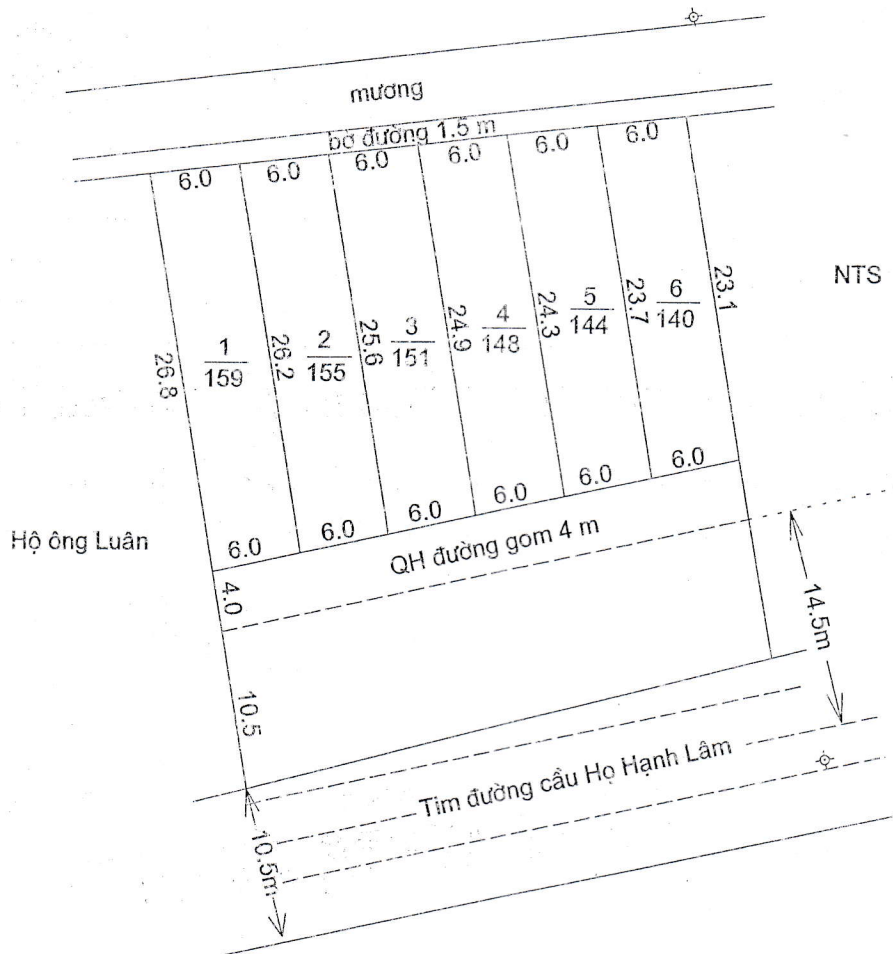

Tỷ lệ 1/500

Vị trí: Làn Đông Phú Thôn

Số lô: 04 lô; Diện tích 644 m²

<p>ỦY BAN NHÂN DÂN HUYỆN VỤ BẢN</p>	<p>PHÒNG TN&MT HUYỆN VỤ BẢN</p>	<p>P. KINH TẾ HẠ TẦNG HUYỆN VỤ BẢN</p>	<p>ỦY BAN NHÂN DÂN XÃ TÂN KHÁNH</p>
 <p>KT. CHỦ TỊCH PHÓ CHỦ TỊCH Phạm Ngọc Chi</p>	 <p>Q. TRƯỞNG PHÒNG Nguyễn Minh Thuận</p>	 <p>TRƯỞNG PHÒNG TOÀN VĂN XÍNG</p>	 <p>CHỦ TỊCH VŨ VĂN CẨM</p>

MẶT BẰNG QUY HOẠCH CHI TIẾT KHU DÂN CƯ

Xã Tân Khánh - Huyện Vụ Bản - Tỉnh Nam Định

Tỷ lệ 1/500

Vị trí: Ao cá Bàn Kết

Số lô: 03 lô; Diện tích 304 m²

ỦY BAN NHÂN DÂN HUYỆN VỤ BẢN	PHÒNG TN&MT HUYỆN VỤ BẢN	P. KINH TẾ HẠ TẦNG HUYỆN VỤ BẢN	ỦY BAN NHÂN DÂN XÃ TÂN KHÁNH
 KT. CHỦ TỊCH PHÓ CHỦ TỊCH Phạm Ngọc Chi	 Q. TRƯỞNG PHÒNG Nguyễn Minh Thuận	 TRƯỞNG PHÒNG HOÀNG VĂN XỨNG	 CHỦ TỊCH VŨ VĂN CẨM

MẶT BẰNG QUY HOẠCH CHI TIẾT KHU DÂN CƯ

Xã Tân Khánh - Huyện Vụ Bản - Tỉnh Nam Định

Tỷ lệ 1/500

Vị trí: Ao vực Hâu Đồng Lương

Số lô: 06 lô; Diện tích 897 m²

ỦY BAN NHÂN DÂN HUYỆN VỤ BẢN	PHÒNG TN&MT HUYỆN VỤ BẢN	P. KINH TẾ HẠ TẦNG HUYỆN VỤ BẢN	ỦY BAN NHÂN DÂN XÃ TÂN KHÁNH
 KT. CHỦ TỊCH PHÓ CHỦ TỊCH Phạm Ngọc Chi	 Q. TRƯỞNG PHÒNG Nguyễn Minh Thuận	 TRƯỞNG PHÒNG HOÀNG VĂN XÍNG	 CHỦ TỊCH VŨ VĂN CẨM

MẶT BẰNG QUY HOẠCH CHI TIẾT KHU DÂN CƯ

Xã Tân Khánh - Huyện Vụ Bản - Tỉnh Nam Định

Tỷ lệ 1/500

Vị trí: Bắc Đình Hạ Xá

Số lô: 05 lô; Diện tích 560 m²

ỦY BAN NHÂN DÂN
HUYỆN VỤ BẢN

KT. CHỦ TỊCH
PHÓ CHỦ TỊCH
Phạm Ngọc Chi