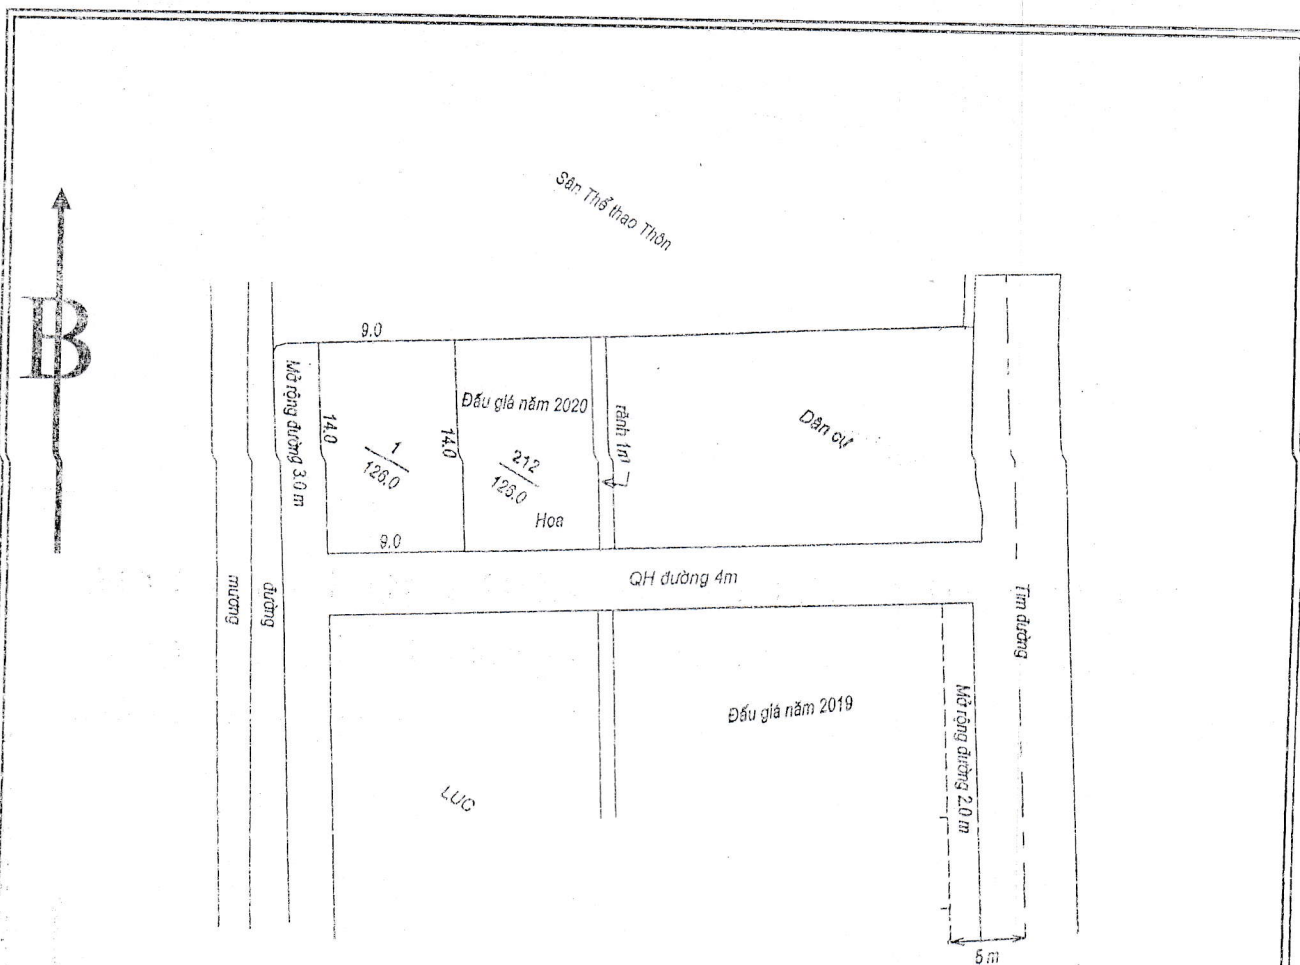

MẶT BẰNG QUY HOẠCH CHI TIẾT KHU DÂN CƯ

Xã Tân Khánh - Huyện Vụ Bản - Tỉnh Nam Định

Tỉ LỆ 1 : 500