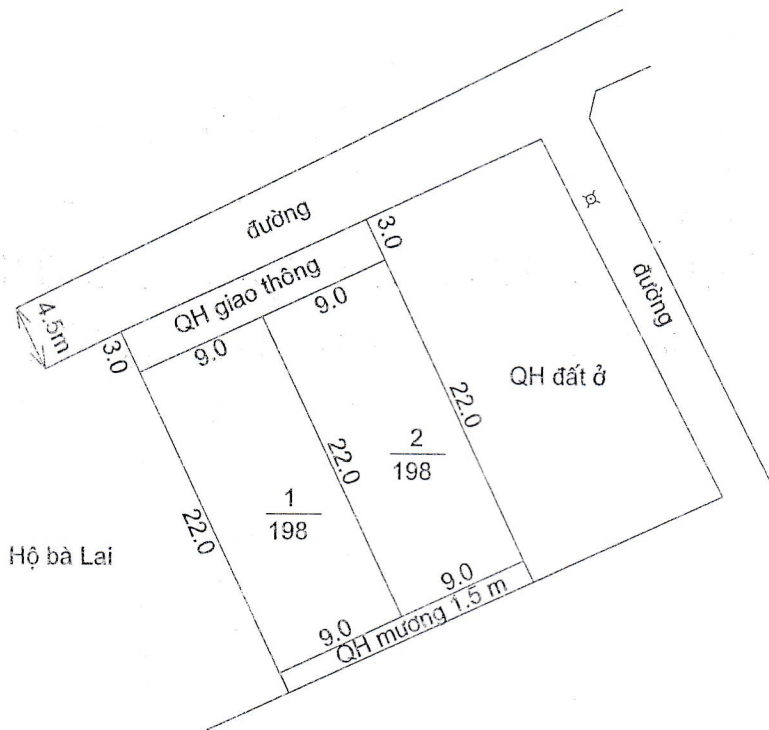

Tỷ lệ 1/500

Vị trí: Làn Đông Phú Thôn

Số lô: 04 lô; Diện tích 644 m²

<p>ỦY BAN NHÂN DÂN HUYỆN VỤ BẢN</p>	<p>PHÒNG TN&MT HUYỆN VỤ BẢN</p>	<p>P. KINH TẾ HẠ TẦNG HUYỆN VỤ BẢN</p>	<p>ỦY BAN NHÂN DÂN XÃ TÂN KHÁNH</p>
 <p>KT. CHỦ TỊCH PHÓ CHỦ TỊCH Phạm Ngọc Chi</p>	 <p>Q. TRƯỞNG PHÒNG Nguyễn Minh Thuận</p>	 <p>TRƯỞNG PHÒNG TOÀN VĂN XÍNG</p>	 <p>CHỦ TỊCH VŨ VĂN CẨM</p>

MẶT BẰNG QUY HOẠCH CHI TIẾT KHU DÂN CƯ

Xã Tân Khánh - Huyện Vụ Bản - Tỉnh Nam Định

Tỷ lệ 1/500

Vị trí: Ao Đâu Cầu Phú Thôn

Số lô: 01 lô; Diện tích 138 m²

ỦY BAN NHÂN DÂN HUYỆN VỤ BẢN	PHÒNG TN&MT HUYỆN VỤ BẢN	P. KINH TẾ HẠ TẦNG HUYỆN VỤ BẢN	ỦY BAN NHÂN DÂN XÃ TÂN KHÁNH
 KT. CHỦ TỊCH PHÓ CHỦ TỊCH Phạm Ngọc Chi	 Q. TRƯỞNG PHÒNG Nguyễn Minh Thuận	 TRƯỞNG PHÒNG HOÀNG VĂN XỨNG	 CHỦ TỊCH VŨ VĂN CẨM

MẶT BẰNG QUY HOẠCH CHI TIẾT KHU DÂN CƯ

Xã Tân Khánh - Huyện Vụ Bản - Tỉnh Nam Định

Tỷ lệ 1/500

Vị trí: Trại Dầu

Số lô: 02 lô; Diện tích 396 m²

<p>ỦY BAN NHÂN DÂN HUYỆN VỤ BẢN</p>	<p>PHÒNG TN&MT HUYỆN VỤ BẢN</p>	<p>P. KINH TẾ HẠ TẦNG HUYỆN VỤ BẢN</p>	<p>ỦY BAN NHÂN DÂN XÃ TÂN KHÁNH</p>
 <p>KT. CHỦ TỊCH PHÓ CHỦ TỊCH Phạm Ngọc Chi</p>	 <p>Q. TRƯỞNG PHÒNG Nguyễn Minh Thuận</p>	 <p>TRƯỞNG PHÒNG TOÀN VĂN XỨNG</p>	 <p>CHỦ TỊCH VŨ VĂN CẨM</p>

MẶT BẰNG QUY HOẠCH CHI TIẾT KHU DÂN CƯ

Xã Tân Khánh - Huyện Vụ Bản - Tỉnh Nam Định

Tỷ lệ 1/500

Vị trí: Ao cá Bàn Kết

Số lô: 03 lô; Diện tích 304 m²

ỦY BAN NHÂN DÂN HUYỆN VỤ BẢN	PHÒNG TN&MT HUYỆN VỤ BẢN	P. KINH TẾ HẠ TẦNG HUYỆN VỤ BẢN	ỦY BAN NHÂN DÂN XÃ TÂN KHÁNH
 KT. CHỦ TỊCH PHÓ CHỦ TỊCH Phạm Ngọc Chi	 Q. TRƯỞNG PHÒNG Nguyễn Minh Thuận	 TRƯỞNG PHÒNG HOÀNG VĂN XỨNG	 CHỦ TỊCH VŨ VĂN CẨM