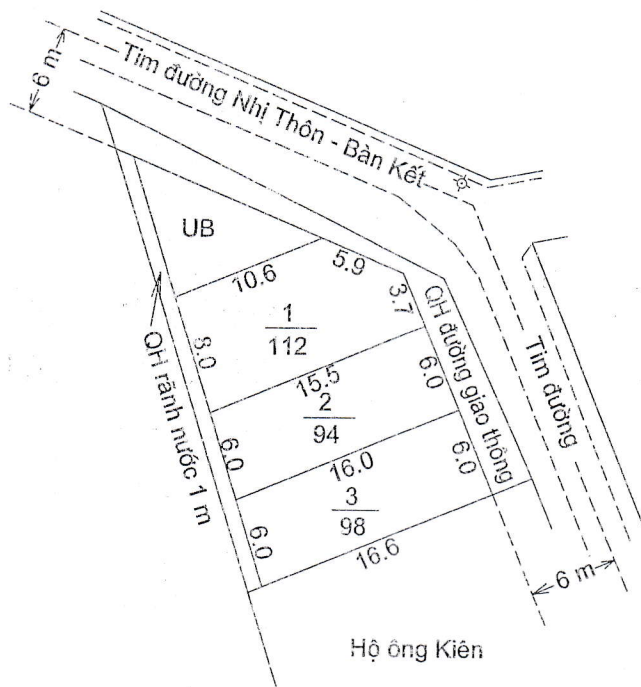

MẶT BẰNG QUY HOẠCH CHI TIẾT KHU DÂN CƯ

Xã Tân Khánh - Huyện Vụ Bản - Tỉnh Nam Định

Tỷ lệ 1/500

Vị trí: Trại Dầu

Số lô: 02 lô; Diện tích 396 m²

<p>ỦY BAN NHÂN DÂN HUYỆN VỤ BẢN</p>	<p>PHÒNG TN&MT HUYỆN VỤ BẢN</p>	<p>P. KINH TẾ HẠ TẦNG HUYỆN VỤ BẢN</p>	<p>ỦY BAN NHÂN DÂN XÃ TÂN KHÁNH</p>
 <p>KT. CHỦ TỊCH PHÓ CHỦ TỊCH Phạm Ngọc Chi</p>	 <p>Q. TRƯỞNG PHÒNG Nguyễn Minh Thuận</p>	 <p>TRƯỞNG PHÒNG TOÀN VĂN XỨNG</p>	 <p>CHỦ TỊCH VŨ VĂN CẨM</p>

MẶT BẰNG QUY HOẠCH CHI TIẾT KHU DÂN CƯ

Xã Tân Khánh - Huyện Vụ Bản - Tỉnh Nam Định

Tỷ lệ 1/500

Vị trí: Góc Đa Thọ Trường

Số lô: 02 lô; Diện tích 356 m²

ỦY BAN NHÂN DÂN HUYỆN VỤ BẢN	PHÒNG TN&MT HUYỆN VỤ BẢN	P. KINH TẾ HẠ TẦNG HUYỆN VỤ BẢN	ỦY BAN NHÂN DÂN XÃ TÂN KHÁNH
 KT. CHỦ TỊCH PHÓ CHỦ TỊCH Phạm Ngọc Chi	 Q. TRƯỞNG PHÒNG Nguyễn Minh Thuận	 TRƯỞNG PHÒNG HOÀNG VĂN XÍNG	 CHỦ TỊCH VŨ VĂN CẨM

MẶT BẰNG QUY HOẠCH CHI TIẾT KHU DÂN CƯ

Xã Tân Khánh - Huyện Vụ Bản - Tỉnh Nam Định

Tỷ lệ 1/500

Vị trí: Ao cá Bàn Kết

Số lô: 03 lô; Diện tích 304 m²

ỦY BAN NHÂN DÂN HUYỆN VỤ BẢN	PHÒNG TN&MT HUYỆN VỤ BẢN	P. KINH TẾ HẠ TẦNG HUYỆN VỤ BẢN	ỦY BAN NHÂN DÂN XÃ TÂN KHÁNH
 KT. CHỦ TỊCH PHÓ CHỦ TỊCH Phạm Ngọc Chi	 Q. TRƯỞNG PHÒNG Nguyễn Minh Thuận	 TRƯỞNG PHÒNG HOÀNG VĂN XỨNG	 CHỦ TỊCH VŨ VĂN CẨM

MẶT BẰNG QUY HOẠCH CHI TIẾT KHU DÂN CƯ

Xã Tân Khánh - Huyện Vụ Bản - Tỉnh Nam Định

Tỷ lệ 1/500

Vị trí: Ao vực Hâu Đồng Lương

Số lô: 06 lô; Diện tích 897 m²

ỦY BAN NHÂN DÂN HUYỆN VỤ BẢN	PHÒNG TN&MT HUYỆN VỤ BẢN	P. KINH TẾ HẠ TẦNG HUYỆN VỤ BẢN	ỦY BAN NHÂN DÂN XÃ TÂN KHÁNH
 KT. CHỦ TỊCH PHÓ CHỦ TỊCH Phạm Ngọc Chi	 Q. TRƯỞNG PHÒNG Nguyễn Minh Thuận	 TRƯỞNG PHÒNG HOÀNG VĂN XÍNG	 CHỦ TỊCH VŨ VĂN CẨM