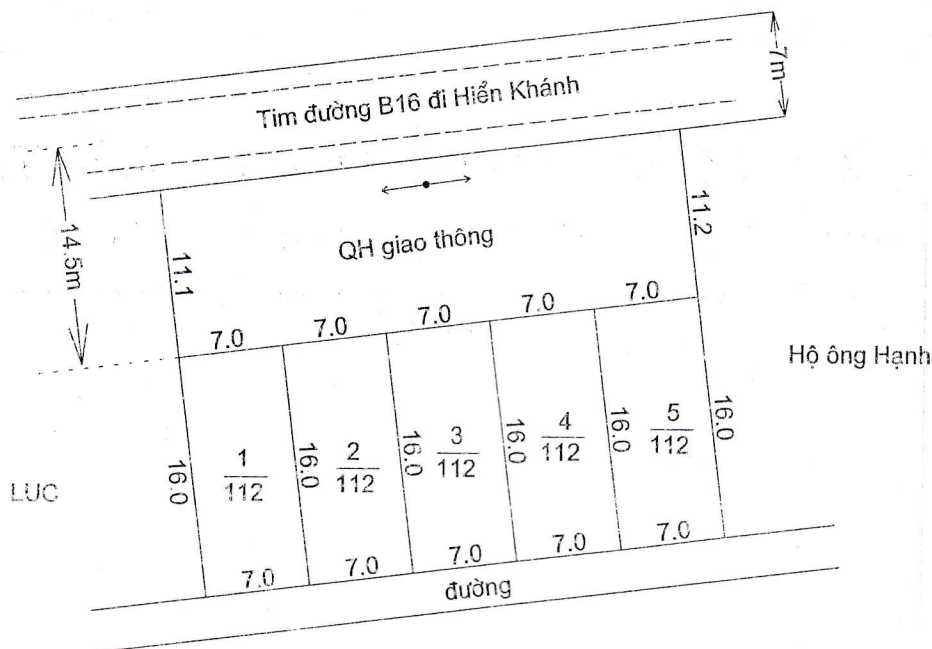

Tỷ lệ 1/500

Vị trí: Làn Đông Phú Thôn

Số lô: 04 lô; Diện tích 644 m²

<p>ỦY BAN NHÂN DÂN HUYỆN VỤ BẢN</p>	<p>PHÒNG TN&MT HUYỆN VỤ BẢN</p>	<p>P. KINH TẾ HẠ TẦNG HUYỆN VỤ BẢN</p>	<p>ỦY BAN NHÂN DÂN XÃ TÂN KHÁNH</p>
 <p>KT. CHỦ TỊCH PHÓ CHỦ TỊCH Phạm Ngọc Chi</p>	 <p>Q. TRƯỞNG PHÒNG Nguyễn Minh Thuận</p>	 <p>TRƯỞNG PHÒNG TOÀN VĂN XÍNG</p>	 <p>CHỦ TỊCH VŨ VĂN CẨM</p>

MẶT BẰNG QUY HOẠCH CHI TIẾT KHU DÂN CƯ

Xã Tân Khánh - Huyện Vụ Bản - Tỉnh Nam Định

Tỷ lệ 1/500

Vị trí: Ao vực Hâu Đồng Lương

Số lô: 06 lô; Diện tích 897 m²

ỦY BAN NHÂN DÂN HUYỆN VỤ BẢN	PHÒNG TN&MT HUYỆN VỤ BẢN	P. KINH TẾ HẠ TẦNG HUYỆN VỤ BẢN	ỦY BAN NHÂN DÂN XÃ TÂN KHÁNH
 KT. CHỦ TỊCH PHÓ CHỦ TỊCH Phạm Ngọc Chi	 Q. TRƯỞNG PHÒNG Nguyễn Minh Thuận	 TRƯỞNG PHÒNG HOÀNG VĂN XÍNG	 CHỦ TỊCH VŨ VĂN CẨM

MẶT BẰNG QUY HOẠCH CHI TIẾT KHU DÂN CƯ

Xã Tân Khánh - Huyện Vụ Bản - Tỉnh Nam Định

Tỷ lệ 1/500

Vị trí: Đồng Rợ Nhị Thôn

Số lô: 03 lô; Diện tích 315 m²

ỦY BAN NHÂN DÂN HUYỆN VỤ BẢN	PHÒNG TN&MT HUYỆN VỤ BẢN	P. KINH TẾ HẠ TẦNG HUYỆN VỤ BẢN	ỦY BAN NHÂN DÂN XÃ TÂN KHÁNH
 KT. CHỦ TỊCH PHÓ CHỦ TỊCH Phạm Ngọc Chi	 Q. TRƯỞNG PHÒNG Nguyễn Minh Thuận	 TRƯỞNG PHÒNG HOÀNG VĂN XỨNG	 CHỦ TỊCH VŨ VĂN CẨM

MẶT BẰNG QUY HOẠCH CHI TIẾT KHU DÂN CƯ

Xã Tân Khánh - Huyện Vụ Bản - Tỉnh Nam Định

Tỷ lệ 1/500

Vị trí: Bắc Đình Hạ Xá

Số lô: 05 lô; Diện tích 560 m²

ỦY BAN NHÂN DÂN
HUYỆN VỤ BẢN

KT. CHỦ TỊCH
PHÓ CHỦ TỊCH
Phạm Ngọc Chi