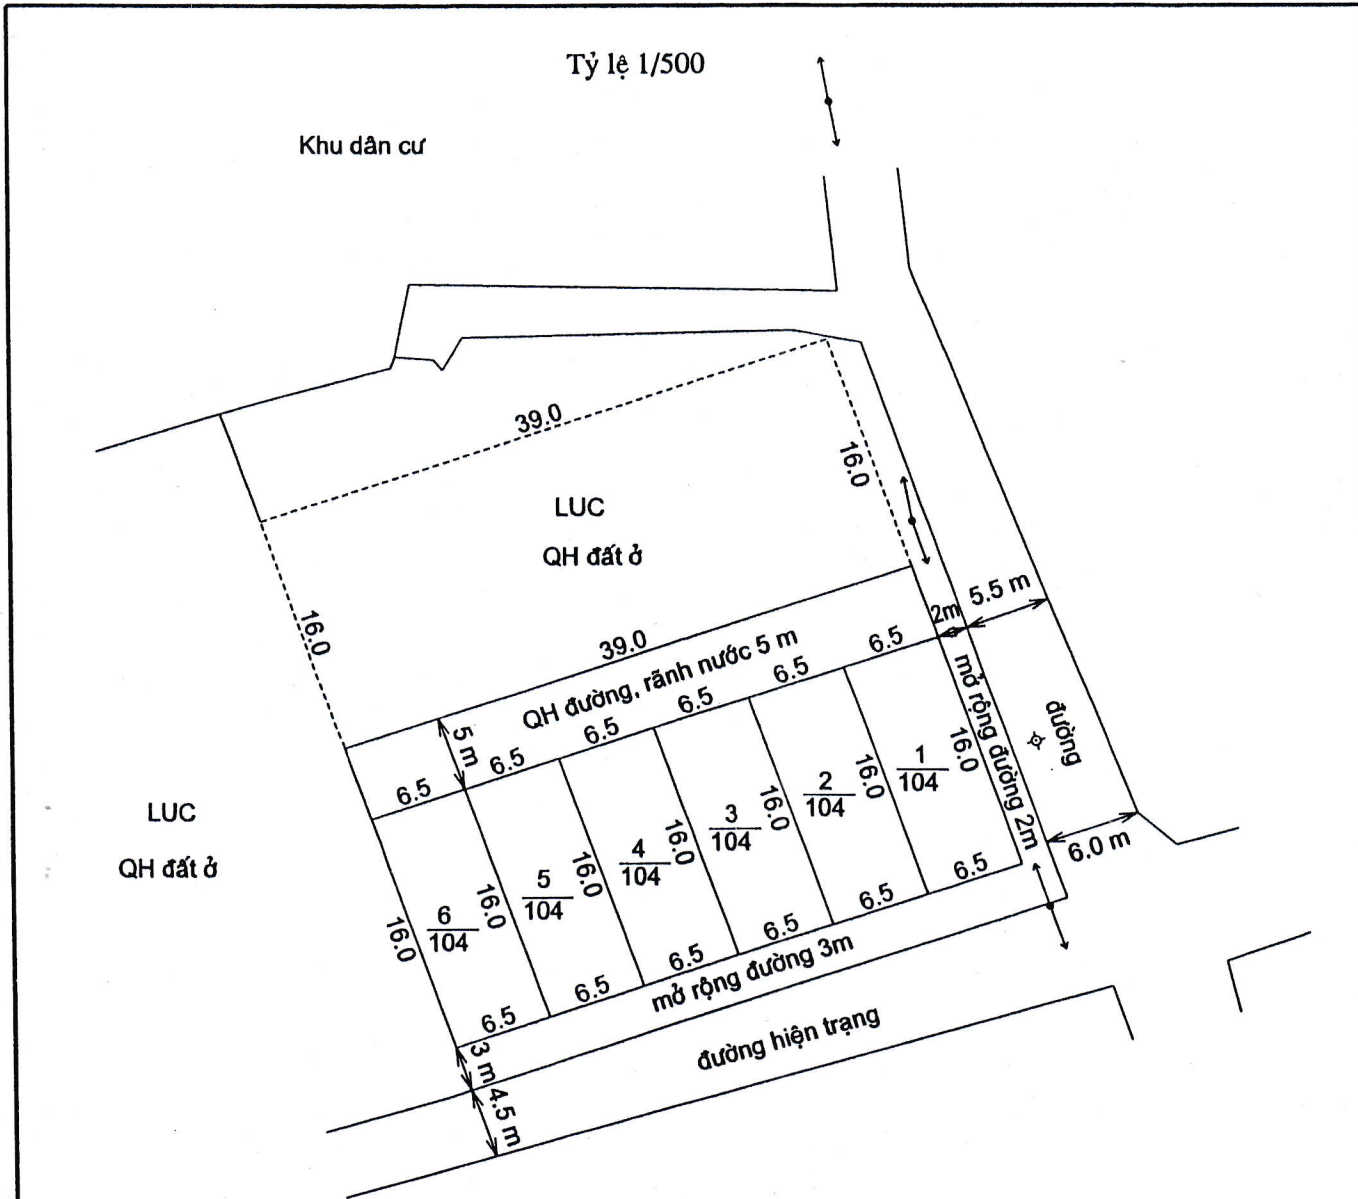

# MẶT BẰNG QUY HOẠCH CHI TIẾT KHU DÂN CƯ

Xã Quang Trung - Huyện Vụ Bản - Tỉnh Nam Định

Vị trí: Tây Cống Đông - Minh Tiên  
Số hộ: 06 hộ; Diện tích 624 m<sup>2</sup>

ỦY BAN NHÂN DÂN HUYỆN VỤ BẢN	PHÒNG TN&MT HUYỆN VỤ BẢN	P. KINH TẾ HẠ TẦNG HUYỆN VỤ BẢN	ỦY BAN NHÂN DÂN XÃ QUANG TRUNG
 KT. CHỦ TỊCH PHÓ CHỦ TỊCH Phạm Ngọc Chi	 Q. TRƯỞNG PHÒNG Nguyễn Minh Thuận	 TRƯỞNG PHÒNG HOÀNG VĂN XỨNG	 CHỦ TỊCH TRẦN VĂN CÔNG