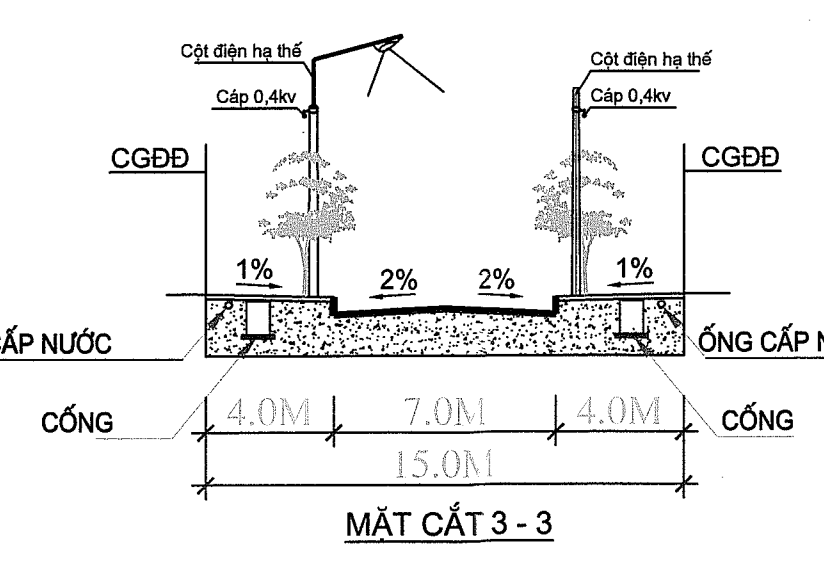

BẢN ĐỒ QUY HOẠCH CHIA LÔ

TỶ LỆ: 1/500 KHU DÂN CƯ TẬP TRUNG XÃ TRUNG THÀNH HUYỆN VỤ BẢN

- GHI CHÚ:**
- * TỔNG SỐ LÔ ĐẤU GIÁ NĂM 2023: 292 LÔ, TỔNG DIỆN TÍCH: 28.430,6 M²
 - TRONG ĐÓ:
 - + 09 LÔ BIỆT THỰ (BT1 ĐẾN BT9); DIỆN TÍCH 2316 M².
 - + 44 LÔ CHIA (TỪ CL1 ĐẾN CL10, TỪ CL68-CL74, TỪ 116-122, TỪ 164-171, TỪ 214-221, TỪ 412-415); MẶT TIỀN HƯỚNG CHÍNH ĐÔNG; DIỆN TÍCH 4256 M².
 - + 51 LÔ CHIA (TỪ CL92-CL98; TỪ CL140-CL146; TỪ CL189-CL196; TỪ CL239-CL246; TỪ CL326-CL342; TỪ CL360-CL363) MẶT TIỀN HƯỚNG CHÍNH TÂY; DIỆN TÍCH 4808,2 M².
 - + 117 LÔ CHIA (TỪ CL11-CL32; CL99 - CL115; TỪ CL147-CL163; TỪ CL197-CL213; TỪ CL247-CL26; TỪ CL299-CL325) MẶT TIỀN HƯỚNG CHÍNH NAM; DIỆN TÍCH 10.738,9 M².
 - + 68 LÔ CHIA (TỪ CL75 - CL91; TỪ CL123-CL139; TỪ CL172-CL188; TỪ CL222-CL238) MẶT TIỀN HƯỚNG CHÍNH BẮC; DIỆN TÍCH 6035 M².
 - + 01 LÔ CHIA (CL406); MẶT TIỀN HƯỚNG CHÍNH BẮC; DIỆN TÍCH 90 M² (THEO QĐ THU HỒI)
 - + 02 LÔ CHIA (CL343 VÀ CL359); MẶT TIỀN HƯỚNG CHÍNH ĐÔNG; DIỆN TÍCH 186,5M² (THEO QĐ THU HỒI)

KÝ HIỆU:

	Đường giao thông		Đất đã đấu giá
	Đất cây xanh, công viên		Đất chưa đưa vào kế hoạch đấu giá
	Mặt nước		

DIỆN TÍCH LÔ ĐẤT (M²)

 PHÓ CHỦ TỊCH PHẠM NGỌC CHI	 TRƯỞNG PHÒNG HOÀNG VĂN XƯƠNG	 TRƯỞNG PHÒNG NGUYỄN MINH THUẬN	 CHỦ TỊCH NGUYỄN PHÚ LONG
---	---	---	---