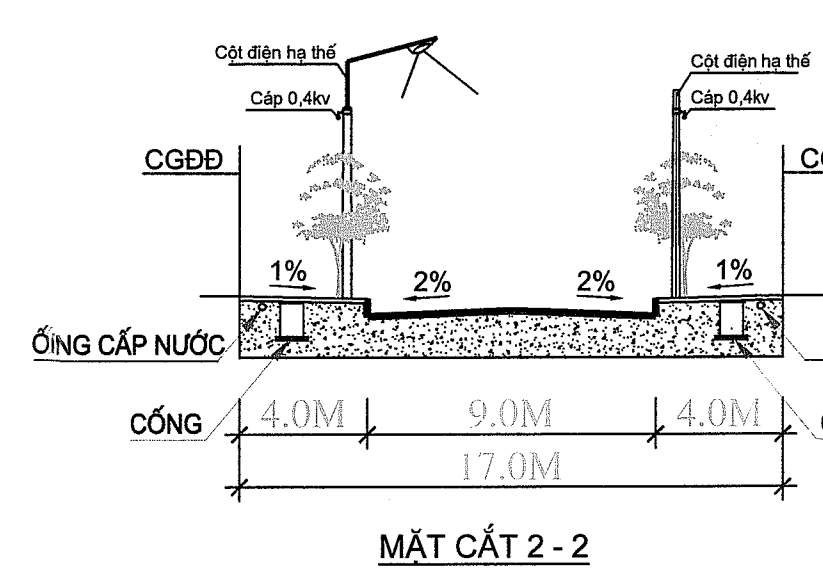

BẢN ĐỒ QUY HOẠCH CHIA LÔ

TỶ LỆ: 1/500 KHU DÂN CƯ TẬP TRUNG XÃ TRUNG THÀNH HUYỆN VỤ BẢN

- GHI CHÚ:**
- * TỔNG SỐ LÔ ĐẤU GIÁ NĂM 2023: 292 LÔ, TỔNG DIỆN TÍCH: 28.430,6 M²
 - TRONG ĐÓ:
 - + 09 LÔ BIỆT THỰ (BT1 ĐẾN BT9); DIỆN TÍCH 2316 M².
 - + 44 LÔ CHIA (TỪ CL1 ĐẾN CL10, TỪ CL68-CL74, TỪ 116-122, TỪ 164-171, TỪ 214-221, TỪ 412-415); MẶT TIỀN HƯỚNG CHÍNH ĐÔNG; DIỆN TÍCH 4256 M².
 - + 51 LÔ CHIA (TỪ CL92-CL98; TỪ CL140-CL146; TỪ CL189-CL196; TỪ CL239-CL246; TỪ CL326-CL342; TỪ CL360-CL363) MẶT TIỀN HƯỚNG CHÍNH TÂY; DIỆN TÍCH 4808,2 M².
 - + 117 LÔ CHIA (TỪ CL11-CL32; CL99 - CL115; TỪ CL147-CL163; TỪ CL197-CL213; TỪ CL247-CL26; TỪ CL299-CL325) MẶT TIỀN HƯỚNG CHÍNH NAM; DIỆN TÍCH 10.738,9 M².
 - + 68 LÔ CHIA (TỪ CL75 - CL91; TỪ CL123-CL139; TỪ CL172-CL188; TỪ CL222-CL238) MẶT TIỀN HƯỚNG CHÍNH BẮC; DIỆN TÍCH 6035 M².
 - + 01 LÔ CHIA (CL406); MẶT TIỀN HƯỚNG CHÍNH BẮC; DIỆN TÍCH 90 M² (THEO QĐ THU HỒI)
 - + 02 LÔ CHIA (CL343 VÀ CL359); MẶT TIỀN HƯỚNG CHÍNH ĐÔNG; DIỆN TÍCH 186,5M² (THEO QĐ THU HỒI)

KÝ HIỆU:

	Đường giao thông		Đất đã đấu giá
	Đất cây xanh, công viên		Đất chưa đưa vào kế hoạch đấu giá
	Mặt nước		

DIỆN TÍCH LÔ ĐẤT (M²)

 PHÓ CHỦ TỊCH PHẠM NGỌC CHI	 TRƯỞNG PHÒNG HOÀNG VĂN XƯƠNG	 TRƯỞNG PHÒNG NGUYỄN MINH THUẬN	 CHỦ TỊCH NGUYỄN PHÚ LONG
---	---	---	---