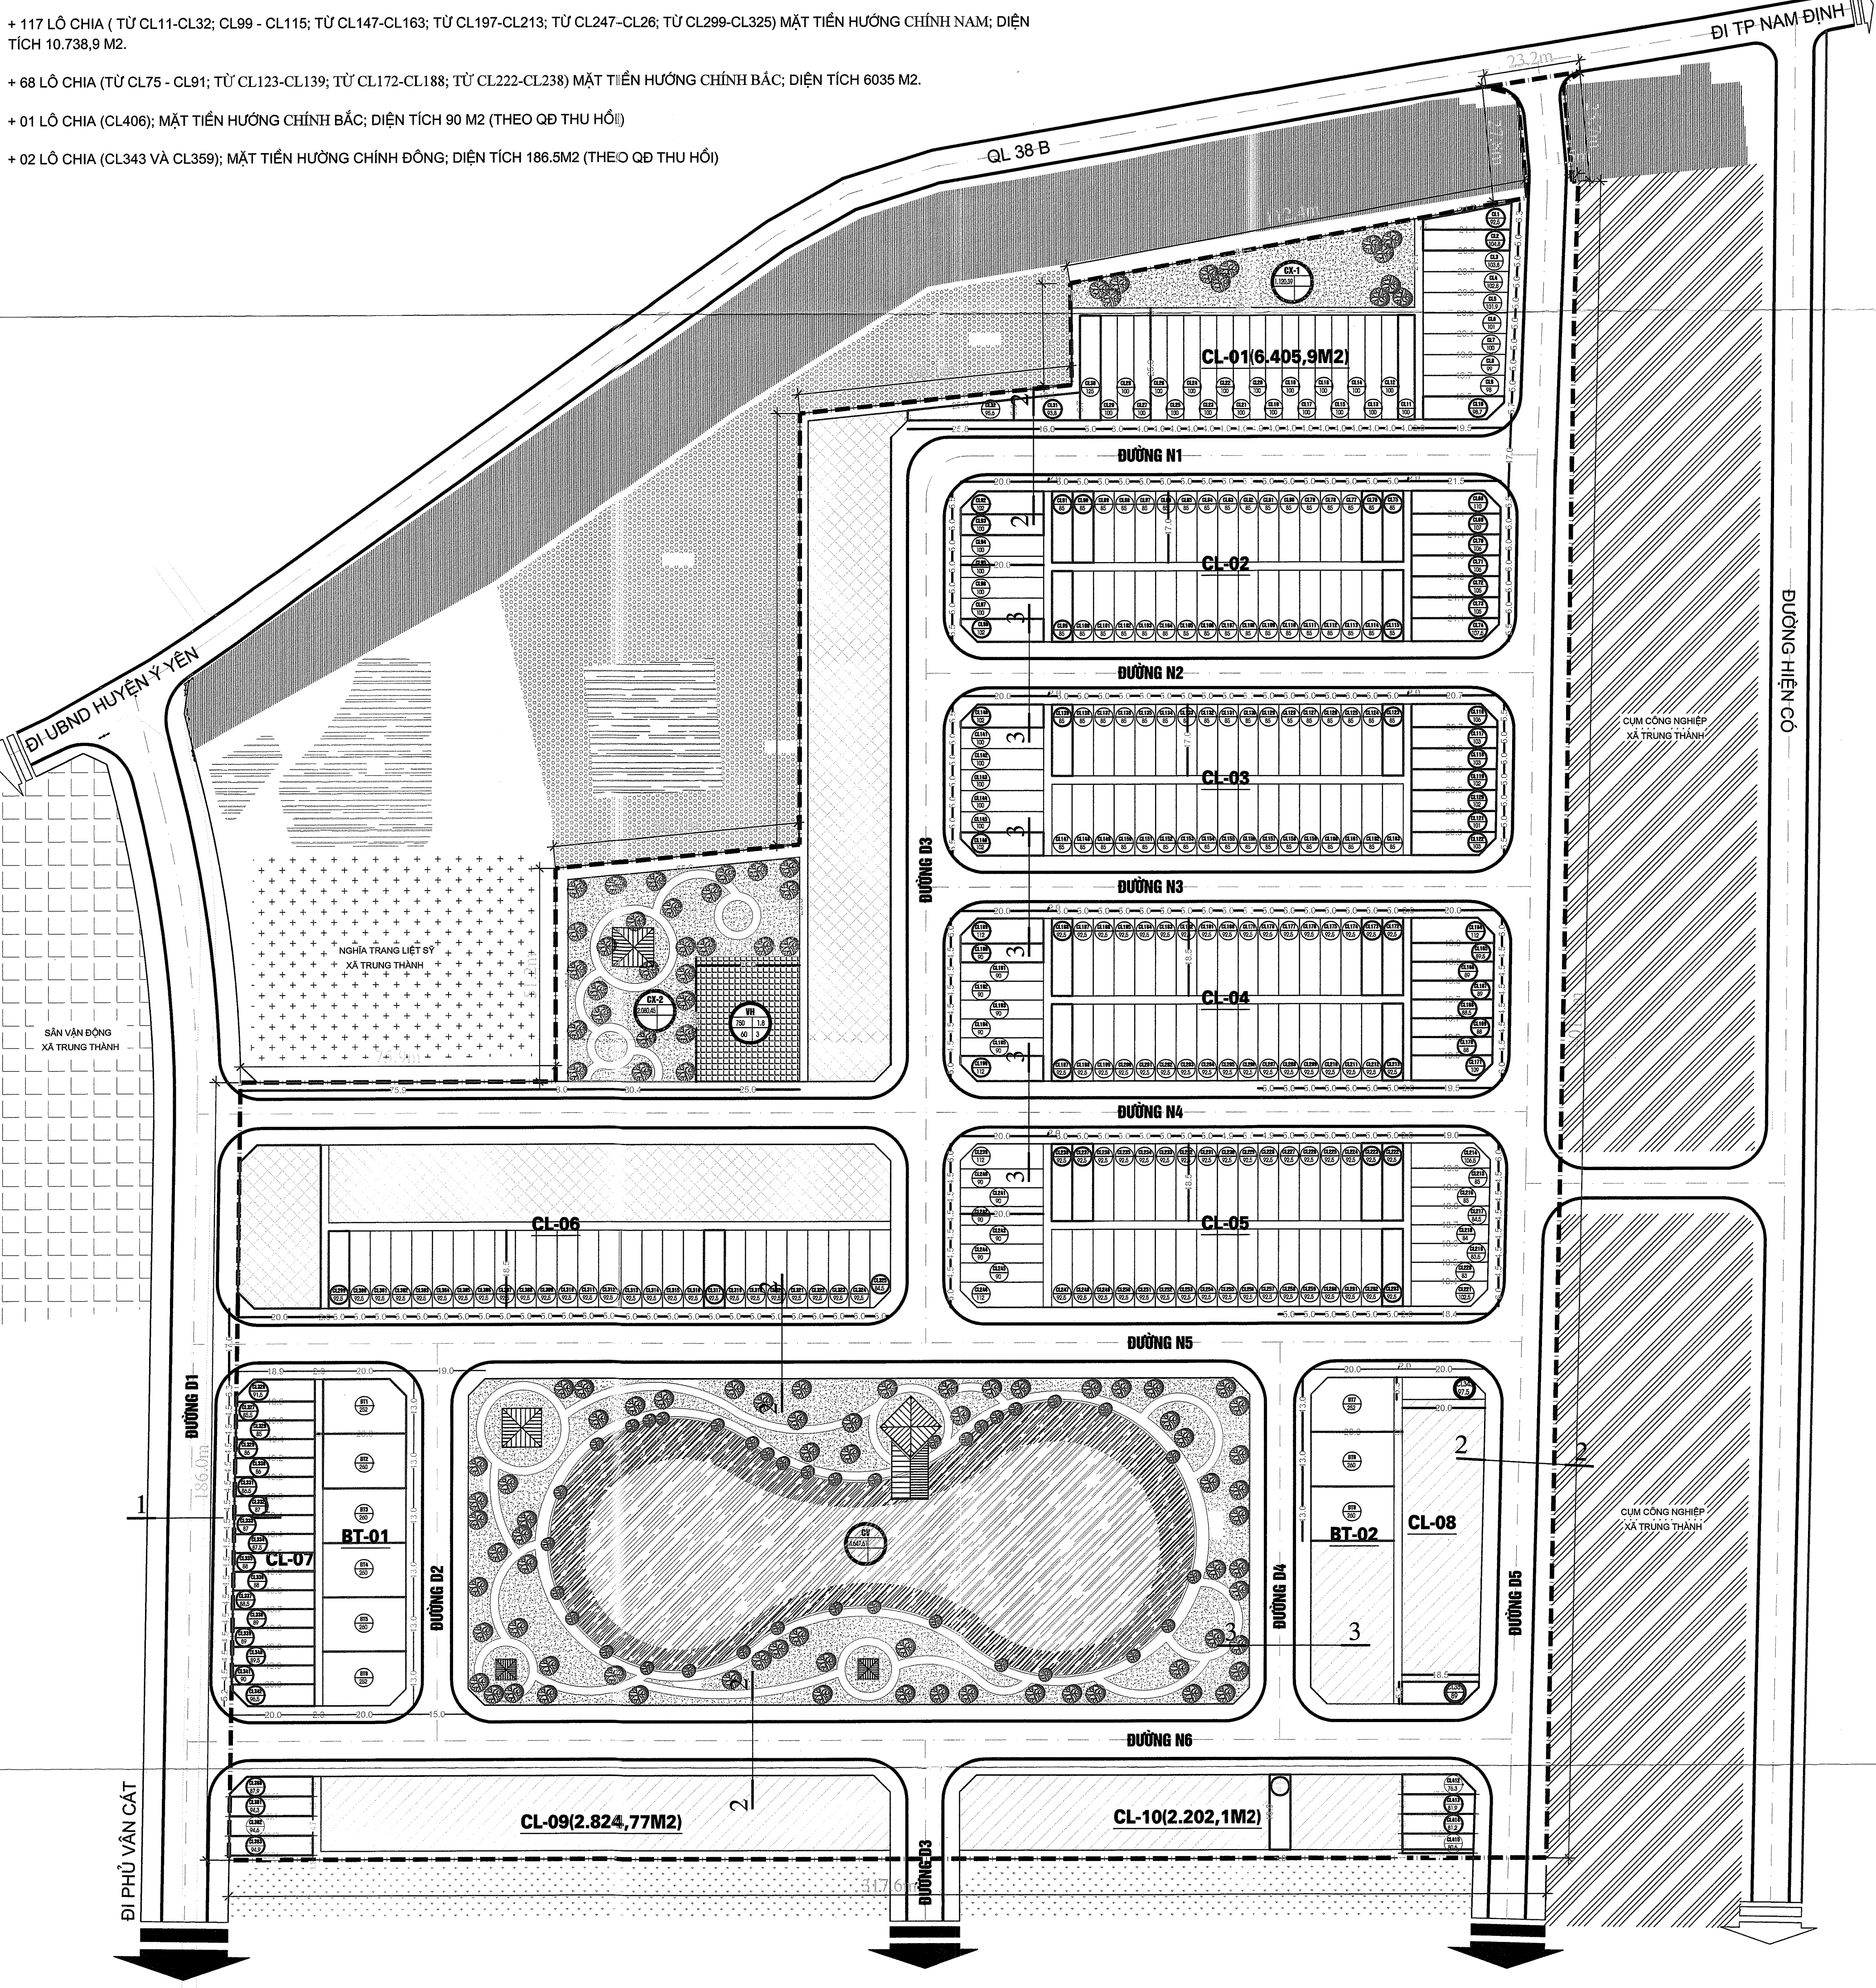

BẢN ĐỒ QUY HOẠCH CHIA LÔ

TỶ LỆ: 1/500 KHU DÂN CƯ TẬP TRUNG XÃ TRUNG THÀNH HUYỆN VỤ BẢN

- GHI CHÚ:**
- * TỔNG SỐ LÔ ĐẤU GIÁ NĂM 2023: 292 LÔ, TỔNG DIỆN TÍCH: 28.430,6 M²
 - TRONG ĐÓ:
 - + 09 LÔ BIỆT THỰ (BT1 ĐẾN BT9); DIỆN TÍCH 2316 M².
 - + 44 LÔ CHIA (TỪ CL1 ĐẾN CL10, TỪ CL68-CL74, TỪ 116-122, TỪ 164-171, TỪ 214-221, TỪ 412-415); MẶT TIỀN HƯỚNG CHÍNH ĐÔNG; DIỆN TÍCH 4256 M².
 - + 51 LÔ CHIA (TỪ CL92-CL98; TỪ CL140-CL146; TỪ CL189-CL196; TỪ CL239-CL246; TỪ CL326-CL342; TỪ CL360-CL363) MẶT TIỀN HƯỚNG CHÍNH TÂY; DIỆN TÍCH 4808,2 M².
 - + 117 LÔ CHIA (TỪ CL11-CL32; CL99 - CL115; TỪ CL147-CL163; TỪ CL197-CL213; TỪ CL247-CL26; TỪ CL299-CL325) MẶT TIỀN HƯỚNG CHÍNH NAM; DIỆN TÍCH 10.738,9 M².
 - + 68 LÔ CHIA (TỪ CL75 - CL91; TỪ CL123-CL139; TỪ CL172-CL188; TỪ CL222-CL238) MẶT TIỀN HƯỚNG CHÍNH BẮC; DIỆN TÍCH 6035 M².
 - + 01 LÔ CHIA (CL406); MẶT TIỀN HƯỚNG CHÍNH BẮC; DIỆN TÍCH 90 M² (THEO QĐ THU HỒI)
 - + 02 LÔ CHIA (CL343 VÀ CL359); MẶT TIỀN HƯỚNG CHÍNH ĐÔNG; DIỆN TÍCH 186,5M² (THEO QĐ THU HỒI)

KÝ HIỆU:

	Đường giao thông		Đất đã đấu giá
	Đất cây xanh, công viên		Đất chưa đưa vào kế hoạch đấu giá
	Mặt nước		

DIỆN TÍCH LÔ ĐẤT (M²)

 PHÓ CHỦ TỊCH PHẠM NGỌC CHI	 TRƯỞNG PHÒNG HOÀNG VĂN XƯƠNG	 TRƯỞNG PHÒNG NGUYỄN MINH THUẬN	 CHỦ TỊCH NGUYỄN PHÚ LONG
---	---	---	---