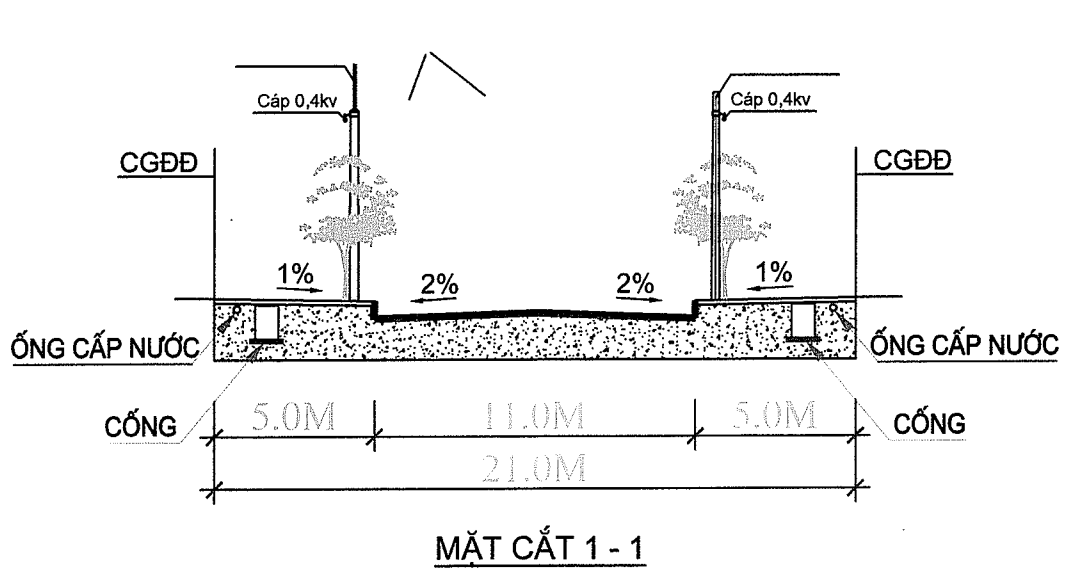

BẢN ĐỒ QUY HOẠCH CHIA LÔ

TỶ LỆ: 1/500 KHU DÂN CƯ TẬP TRUNG XÃ TRUNG THÀNH HUYỆN VỤ BẢN

- GHI CHÚ:**
- * TỔNG SỐ LÔ ĐẤU GIÁ NĂM 2023: 292 LÔ, TỔNG DIỆN TÍCH: 28.430,6 M²
 - TRONG ĐÓ:
 - + 09 LÔ BIỆT THỰ (BT1 ĐẾN BT9); DIỆN TÍCH 2316 M².
 - + 44 LÔ CHIA (TỪ CL1 ĐẾN CL10, TỪ CL68-CL74, TỪ 116-122, TỪ 164-171, TỪ 214-221, TỪ 412-415); MẶT TIỀN HƯỚNG CHÍNH ĐÔNG; DIỆN TÍCH 4256 M².
 - + 51 LÔ CHIA (TỪ CL92-CL98; TỪ CL140-CL146; TỪ CL189-CL196; TỪ CL239-CL246; TỪ CL326-CL342; TỪ CL360-CL363) MẶT TIỀN HƯỚNG CHÍNH TÂY; DIỆN TÍCH 4808,2 M².
 - + 117 LÔ CHIA (TỪ CL11-CL32; CL99 - CL115; TỪ CL147-CL163; TỪ CL197-CL213; TỪ CL247-CL26; TỪ CL299-CL325) MẶT TIỀN HƯỚNG CHÍNH NAM; DIỆN TÍCH 10.738,9 M².
 - + 68 LÔ CHIA (TỪ CL75 - CL91; TỪ CL123-CL139; TỪ CL172-CL188; TỪ CL222-CL238) MẶT TIỀN HƯỚNG CHÍNH BẮC; DIỆN TÍCH 6035 M².
 - + 01 LÔ CHIA (CL406); MẶT TIỀN HƯỚNG CHÍNH BẮC; DIỆN TÍCH 90 M² (THEO QĐ THU HỒI)
 - + 02 LÔ CHIA (CL343 VÀ CL359); MẶT TIỀN HƯỚNG CHÍNH ĐÔNG; DIỆN TÍCH 186,5M² (THEO QĐ THU HỒI)

KÝ HIỆU:

	Đường giao thông		Đất đã đấu giá
	Đất cây xanh, công viên		Đất chưa đưa vào kế hoạch đấu giá
	Mặt nước		

DIỆN TÍCH LÔ ĐẤT (M²)

 PHÓ CHỦ TỊCH PHẠM NGỌC CHI	 TRƯỞNG PHÒNG HOÀNG VĂN XƯƠNG	 TRƯỞNG PHÒNG NGUYỄN MINH THUẬN	 CHỦ TỊCH NGUYỄN PHÚ LONG
---	---	---	---