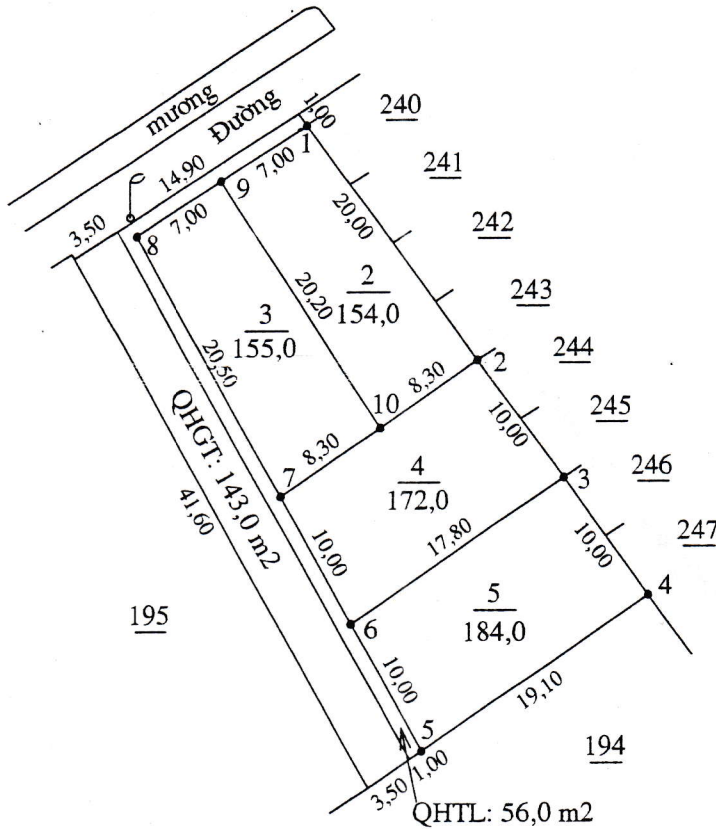

599 790 599 800 599 850 599 874
 2239 174 2239 174

MẶT BẰNG QUY HOẠCH CHI TIẾT KHU ĐẤU GIÁ QUYỀN SỬ DỤNG ĐẤT CHO NHÂN DÂN LÀM NHÀ Ở
 TẠI XÓM HẢI HÙNG - XÃ GIAO HẢI THUỘC TỜ BẢN ĐỒ SỐ: 6, THỬA ĐẤT SỐ: 192, 193
 (BĐĐC XÃ GIAO HẢI LẬP NĂM 1997, CHỈNH LÝ 2023)
 TỶ LỆ 1:500

149

149

099

099

BẢNG KÊ TỌA ĐỘ VN2000

STT	X (m)	Y (m)
1	2239148.68	599828.43
2	2239132.56	599840.27
3	2239124.50	599846.19
4	2239116.44	599852.11
5	2239105.73	599836.32
6	2239114.47	599831.46
7	2239123.21	599826.60
8	2239141.13	599816.63
9	2239144.91	599822.53
10	2239127.88	599833.43

BẢNG TỔNG HỢP DIỆN TÍCH KHU ĐO

Tổng DT(m ²)	Trong đó:		
	QH Đất ở	QH Đất GT	QH Đất TL
864,0	665,0	143,0	56,0

UBND XÃ GIAO HẢI PHÒNG TN & MT PHÒNG KINH TẾ HẠ TẦNG UBND HUYỆN GIAO THỦY

Giao Thủy, Ngày 6 tháng 7 năm 2023 Giao Thủy, Ngày 6 tháng 7 năm 2023 Giao Thủy, Ngày 6 tháng 7 năm 2023 Giao Thủy, Ngày 6 tháng 7 năm 2023