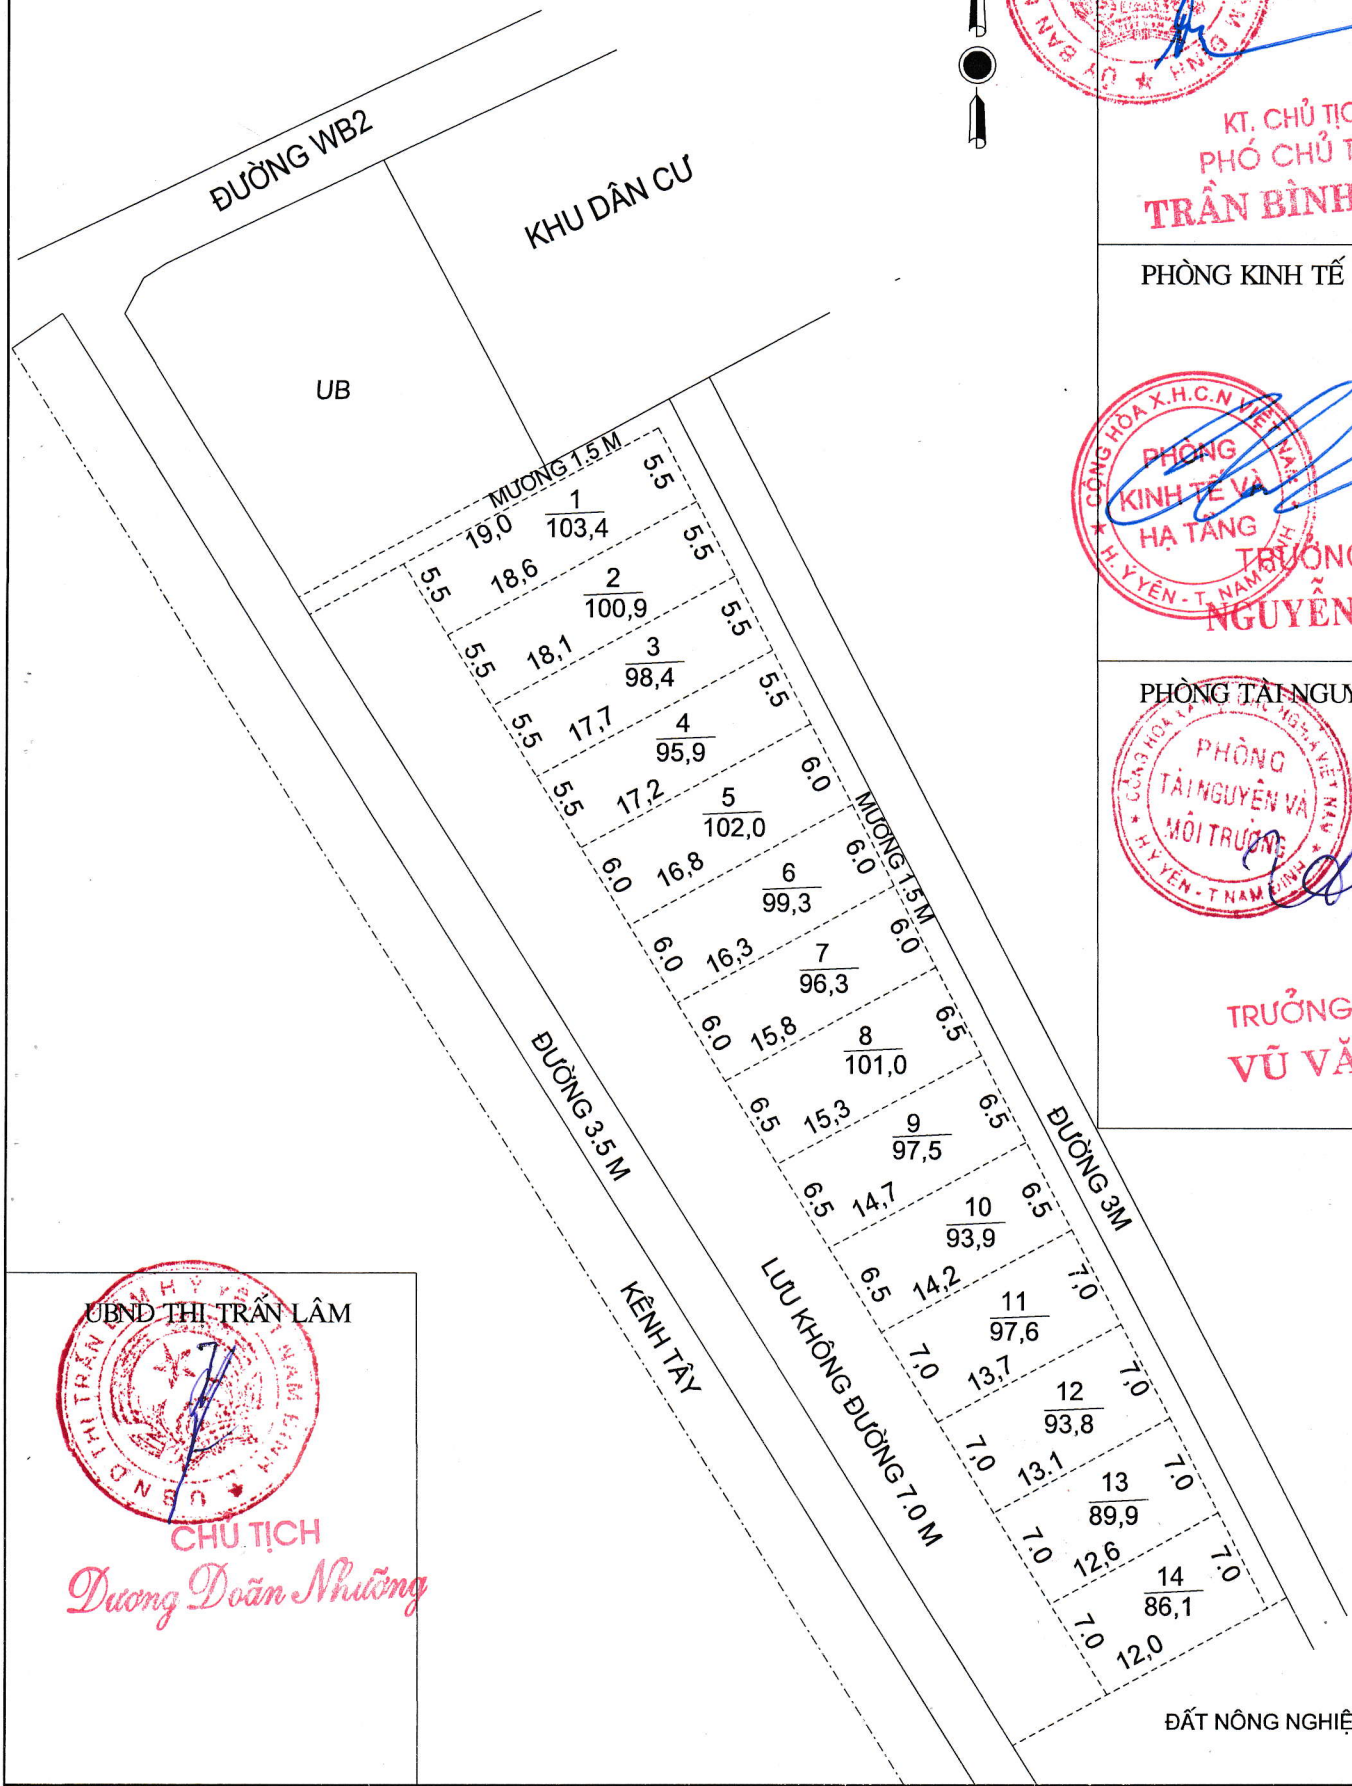

MẶT BẰNG QUY HOẠCH CHI TIẾT KHU DÂN CƯ
 THỊ TRẤN LÂM - HUYỆN Ý YÊN - TỈNH NAM ĐỊNH
 TỶ LỆ: 1/500

KHU VỰC KÊNH TÂY - TỔ 7
 TỜ BẢN ĐỒ SỐ 22 THỬA 8, 14, SỐ LÔ: 14

UBND HUYỆN Ý YÊN

KT. CHỦ TỊCH
 PHÓ CHỦ TỊCH
TRẦN BÌNH ĐỊNH

PHÒNG KINH TẾ - HẠ TẦNG

TRƯỞNG PHÒNG
NGUYỄN CHÍ LINH

PHÒNG TÀI NGUYÊN & MÔI TRƯỜNG

TRƯỞNG PHÒNG
VŨ VĂN VUI

CHỦ TỊCH
Dương Doãn Nhưỡng

ĐẤT NÔNG NGHIỆP

MẶT BẰNG QUY HOẠCH CHI TIẾT KHU DÂN CƯ
 THỊ TRẤN LÂM - HUYỆN Ý YÊN - TỈNH NAM ĐỊNH
 TỶ LỆ: 1/500

MẶT BẰNG QUY HOẠCH CHI TIẾT KHU DÂN CƯ
THỊ TRẦN LÂM, HUYỆN Ý YÊN

KHU VỰC ĐƯỜNG 485, TỔ 8
TỜ SỐ 5, THỬA 3, SỐ LÔ 07

ĐƯỜNG HIỆN TRẠNG

ĐẤT UB

QUY HOẠCH ĐƯỜNG

KHU DÂN CƯ

ĐƯỜNG KHÔNG ĐƯỜNG

UBND HUYỆN Ý YÊN

ĐẤT NÔNG NGHIỆP

MẶT BẰNG QUY HOẠCH CHI TIẾT KHU DÂN CƯ
THỊ TRẦN LÂM - HUYỆN Y YÊN - TỈNH NAM ĐỊNH

TỶ LỆ: 1/500

BỆNH VIỆN Y YÊN

Rãnh nước 1,5 m

KHU DÂN CƯ

ĐƯỜNG

KHU DÂN CƯ