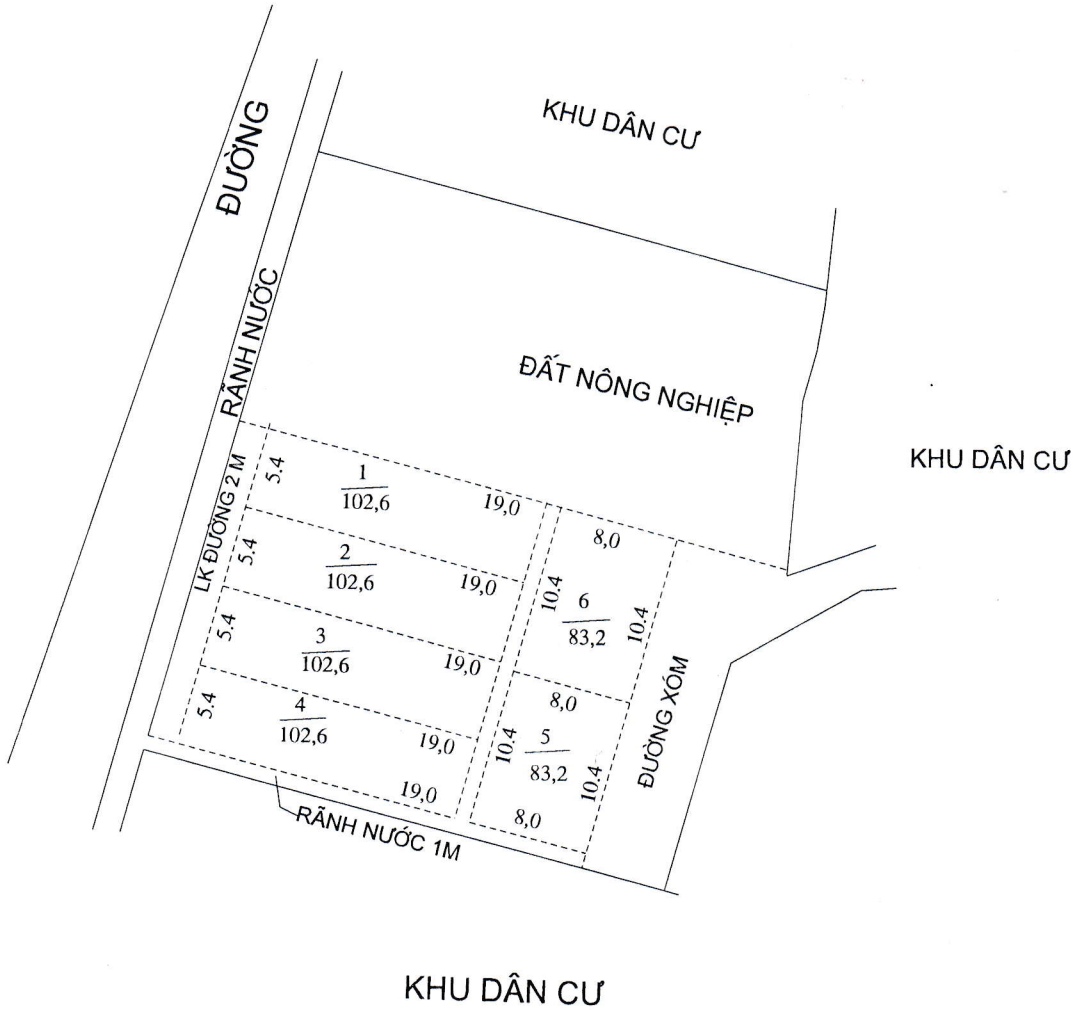

MẶT BẰNG QUY HOẠCH CHI TIẾT KHU DÂN CƯ
THỊ TRẤN LÂM - HUYỆN Ý YÊN - TỈNH NAM ĐỊNH
TỶ LỆ: 1/500

KHU VỰC CỔ LIÊU, TỔ 11
TỜ BẢN ĐỒ SỐ 38; THỬA 45, SỐ LÔ: 06

UBND HUYỆN Ý YÊN	PHÒNG KINH TẾ - HẠ TẦNG	PHÒNG TÀI NGUYÊN & MT	UBND THỊ TRẤN LÂM
  KT. CHỦ TỊCH PHÓ CHỦ TỊCH TRẦN BÌNH ĐỊNH	 THƯỜNG PHÒNG NGUYỄN CHÍ LINH	 TRƯỞNG PHÒNG VŨ VĂN VUI	 CHỦ TỊCH Dương Doãn Nhung