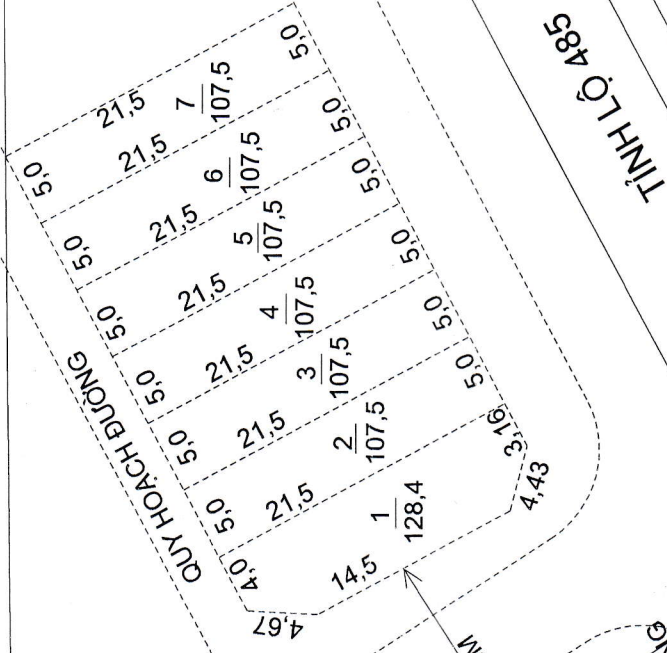

MẶT BẰNG QUY HOẠCH CHI TIẾT KHU DÂN CƯ
 THỊ TRẤN LÂM - HUYỆN Ý YÊN - TỈNH NAM ĐỊNH
 TỶ LỆ: 1/500

KHU VỰC KÊNH TÂY - TỔ 7
 TỜ BẢN ĐỒ SỐ 22 THỬA 8, 14, SỐ LÔ: 14

UBND HUYỆN Ý YÊN

KT. CHỦ TỊCH
 PHÓ CHỦ TỊCH
TRẦN BÌNH ĐỊNH

PHÒNG KINH TẾ - HẠ TẦNG

TRƯỞNG PHÒNG
NGUYỄN CHÍ LINH

PHÒNG TÀI NGUYÊN & MÔI TRƯỜNG

TRƯỞNG PHÒNG
VŨ VĂN VUI

CHỦ TỊCH
Dương Doãn Nhưỡng

ĐẤT NÔNG NGHIỆP

MẶT BẰNG QUY HOẠCH CHI TIẾT KHU DÂN CƯ
 THỊ TRẤN LÂM - HUYỆN Ý YÊN - TỈNH NAM ĐỊNH
 TỶ LỆ: 1/500

MẶT BẰNG QUY HOẠCH CHI TIẾT KHU DÂN CƯ
THỊ TRẦN LÂM, HUYỆN Ý YÊN

KHU VỰC ĐƯỜNG 485, TỔ 8
TỜ SỐ 5, THỬA 3, SỐ LÔ 07

ĐƯỜNG HIỆN TRẠNG

ĐẤT UB

QUY HOẠCH ĐƯỜNG

KHU DÂN CƯ

ĐƯỜNG KHÔNG ĐƯỜNG

UBND HUYỆN Ý YÊN

ĐẤT NÔNG NGHIỆP

MẶT BẰNG QUY HOẠCH CHI TIẾT KHU DÂN CƯ
THỊ TRẦN LÂM - HUYỆN Y YÊN - TỈNH NAM ĐỊNH

TỶ LỆ: 1/500

BỆNH VIỆN Y YÊN

Rãnh nước 1,5 m

KHU DÂN CƯ

ĐƯỜNG

KHU DÂN CƯ