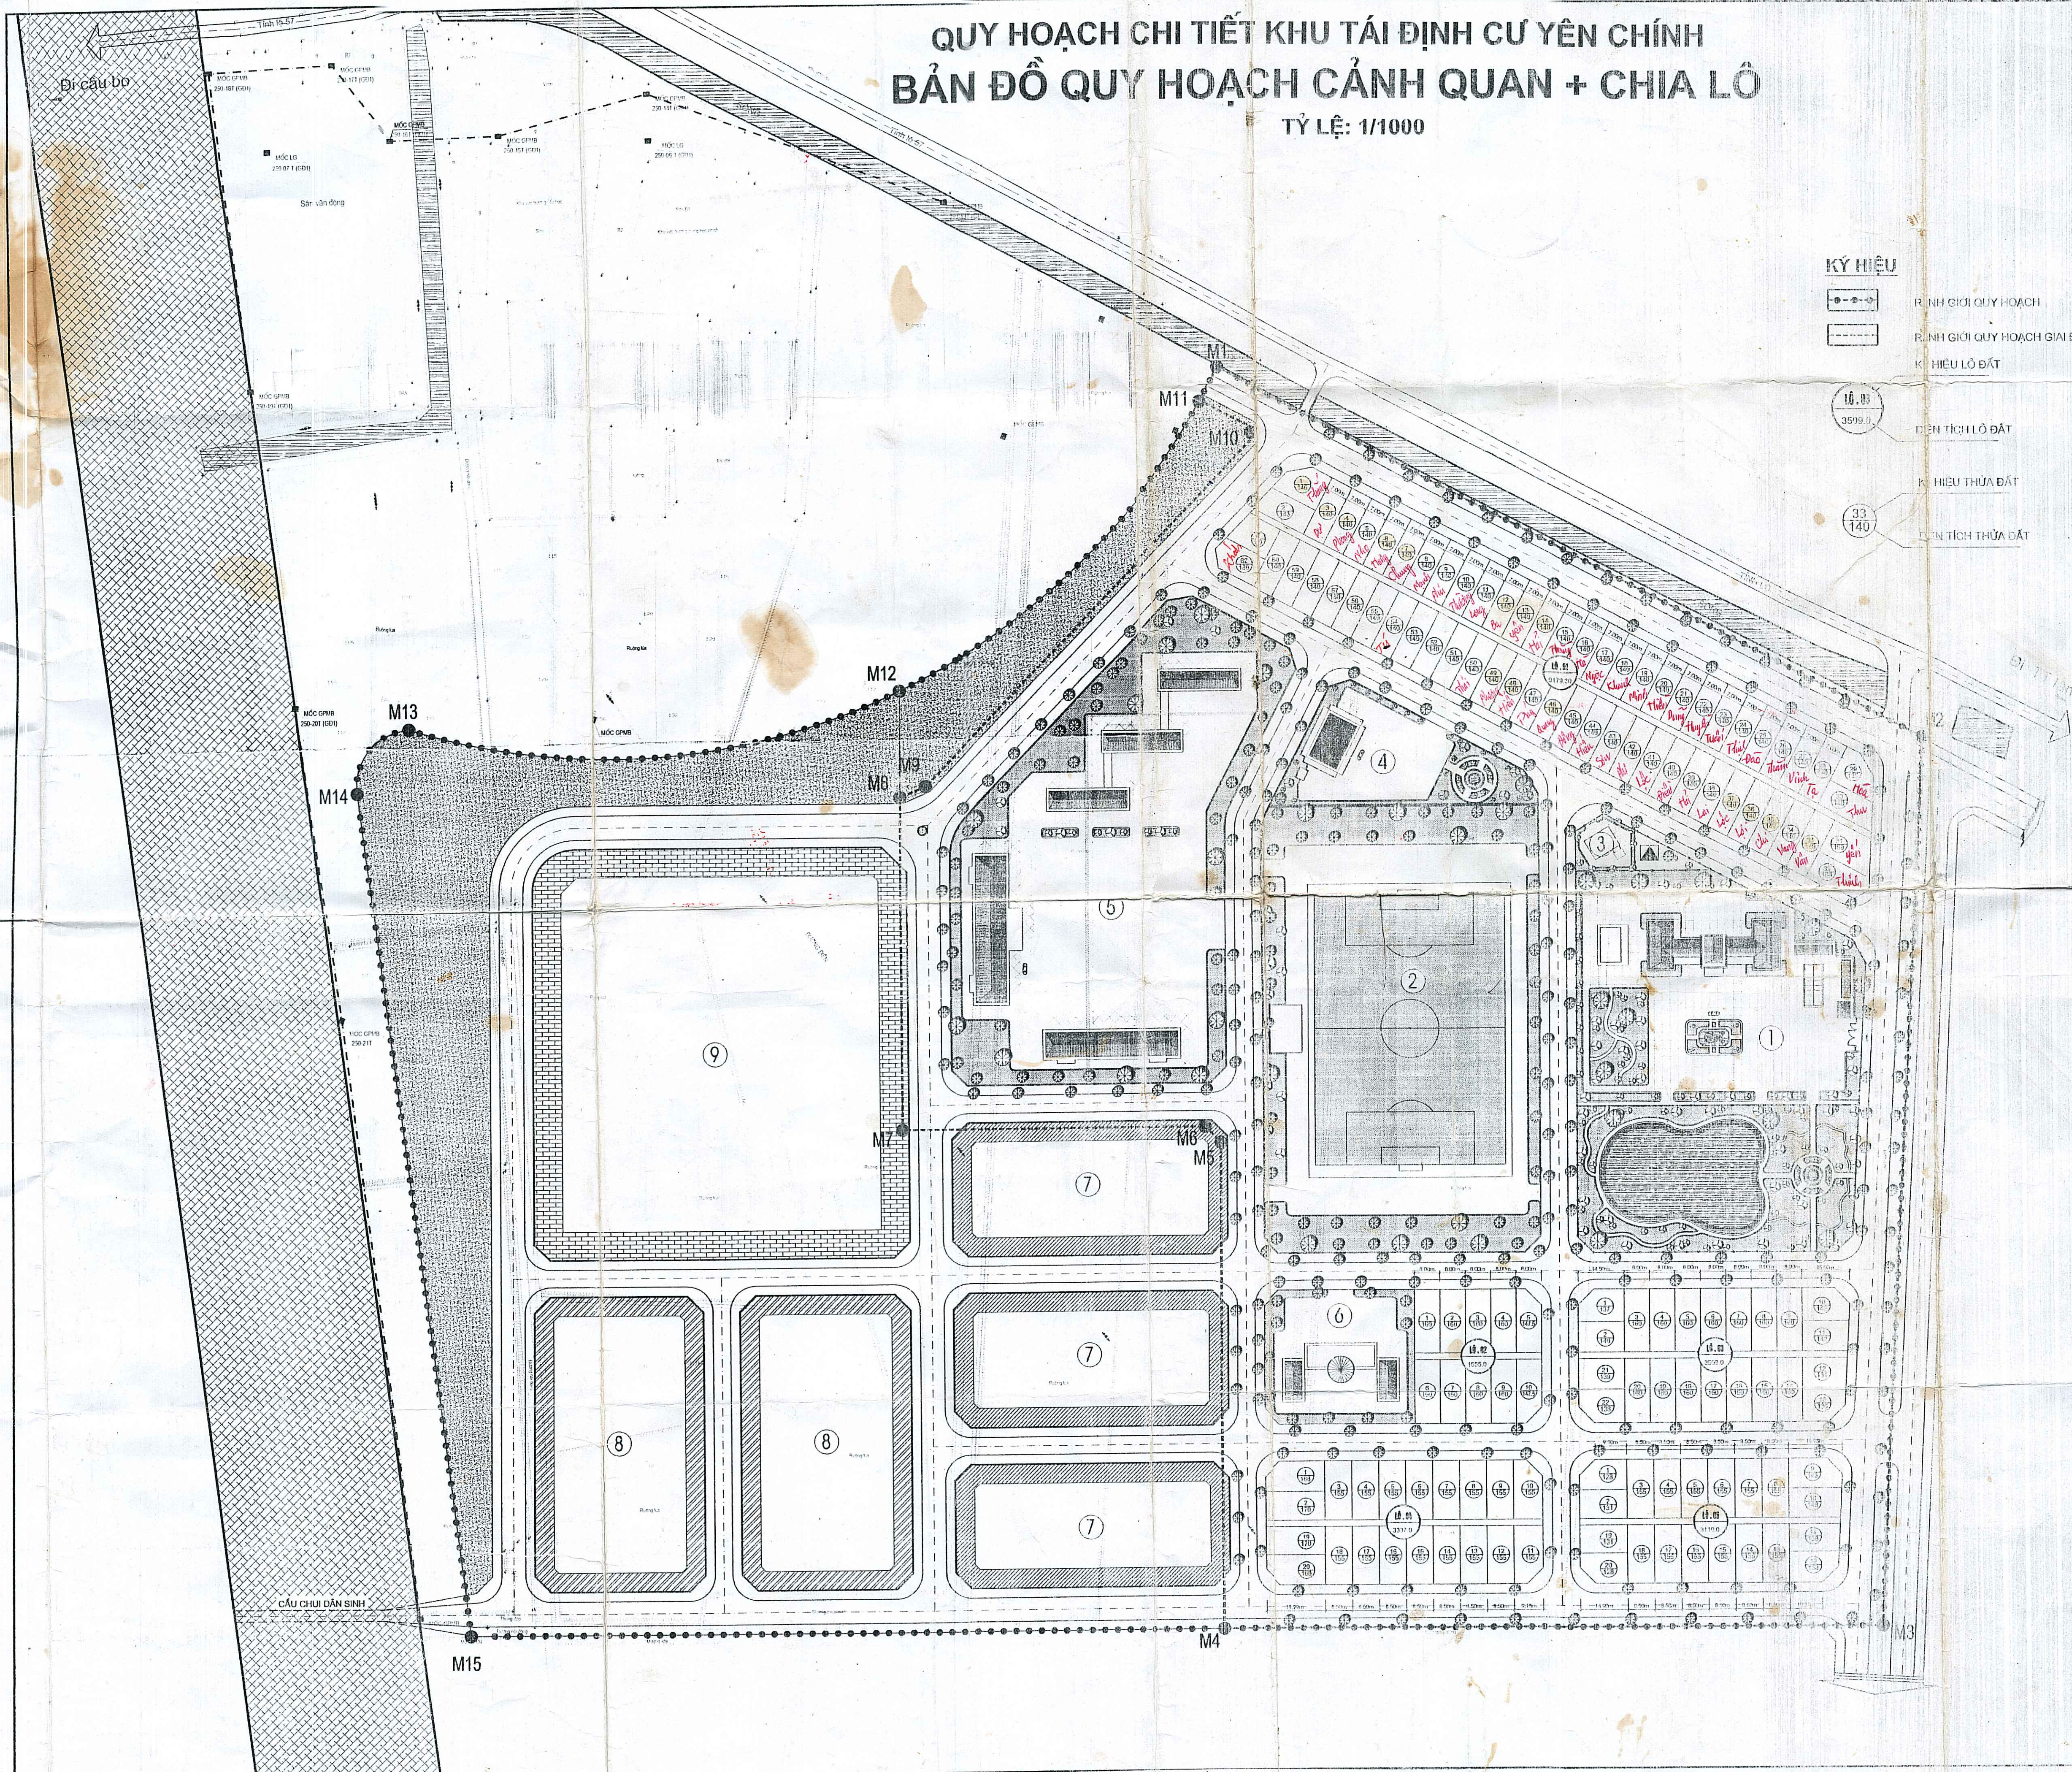

QUY HOẠCH CHI TIẾT KHU TÁI ĐỊNH CƯ YÊN CHÍNH BẢN ĐỒ QUY HOẠCH CẢNH QUAN + CHIA LÔ

TỶ LỆ: 1/1000

THƯỚC TỶ LỆ
0 10M 50M

KÝ HIỆU

- R. NH GIỚI QUY HOẠCH
- R. NH GIỚI QUY HOẠCH GIAI ĐOẠN I
- K. HIỆU LÔ ĐẤT
- DIỆN TÍCH LÔ ĐẤT
- K. HIỆU THỪA ĐẤT
- DIỆN TÍCH THỪA ĐẤT

GHI CHÚ

- ① TRỤ SỞ UBND XÃ
- ② SÂN THỂ THAO, BÓNG ĐÁ XÃ
- ③ BUI ĐIỆN VĂN HÓA XÃ
- ④ NHÀ SINH HOẠT CÔNG ĐỒNG KHU DÂN CƯ
- ⑤ TRƯỜNG TIỂU HỌC XÃ
- ⑥ TRƯỜNG MẦM NON
- ⑦ ĐẤT Ồ TÁI ĐỊNH CƯ (GIAI ĐOẠN 2)
- ⑧ ĐẤT PT DỊCH VỤ & TTCN (GIAI ĐOẠN 2)
- ⑨ TRƯỜNG TRUNG HỌC CƠ SỞ (GIAI ĐOẠN 2)

BẢNG TỔNG HỢP ĐẤT Ở GIAI ĐOẠN I

TT	TÊN LÔ ĐẤT	SỐ THỪA	DIỆN TÍCH (M ²)
1	LÔ.01	02	9179.30
2	LÔ.02	10	1655.00
3	LÔ.03	22	3505.00
4	LÔ.04	20	3337.00
5	LÔ.05	20	3116.00
TỔNG CỘNG			134

CHỦ TỊCH PHẠM MẠNH TIẾP
 CHỖ CHẤM THẨM ĐỊNH: *Kèm số 30/150-ĐX, Ngày 26/04/2009*
 SỐ XÂY DỰNG: *30/150-ĐX*
KIT GIÁM ĐỐC PHÓ GIÁM ĐỐC
Nguyễn Văn Thọ
 CHỖ CHẤM THẨM ĐỊNH: *Kèm số 30/150-ĐX, Ngày 26/04/2009*
KP. CHỦ TỊCH PHÓ CHỦ TỊCH PHẠM XUÂN NGÀ
CHỦ TỊCH NGUYỄN DUY CƯỜNG
 CÔNG TRÌNH - ĐỊA ĐIỂM:
QUY HOẠCH CHI TIẾT KHU TÁI ĐỊNH CƯ YÊN CHÍNH
 GỒM: HỒ SƠ S-3 - ĐƯỜNG CAO TỐC CẦU GIÊ - NHÌN BÌNH
 XÃ YÊN CHÍNH - HUYỆN Ý YÊN - TỈNH NAM ĐỊNH
 TÊN BẢN VẼ:
BẢN ĐỒ QUY HOẠCH CẢNH QUAN + CHIA LÔ
 TỶ LỆ: 1/1000 THÁNG .../2009
 HỌ TÊN: *Đ. DUY PHƯƠNG*
 HỌ TÊN: *S. NGUYỄN ĐÌNH KHÁNH*
 CHỖ CHẤM: *S. TRẦN CÔNG VINH*
 TRƯỞNG PHÒNG THIẾT KẾ: *S. NGUYỄN ĐÌNH KHÁNH*
 CHỖ CHẤM THIẾT KẾ: *S. NGUYỄN ĐÌNH KHÁNH*
 VỊN THƯỜNG: *S. NGUYỄN ĐÌNH KHÁNH*
VIỆN QUY HOẠCH XÂY DỰNG T. NAM ĐỊNH
 Đ. XÂY DỰNG: *TR. NAM ĐỊNH*
VIỆN QUY HOẠCH XÂY DỰNG
 Địa chỉ: 112 Đường Nguyễn Huệ, TP. Huế - Thừa Thiên Huế
 Tel: 091.424.4111 - 4112 Fax: 091.424.4111