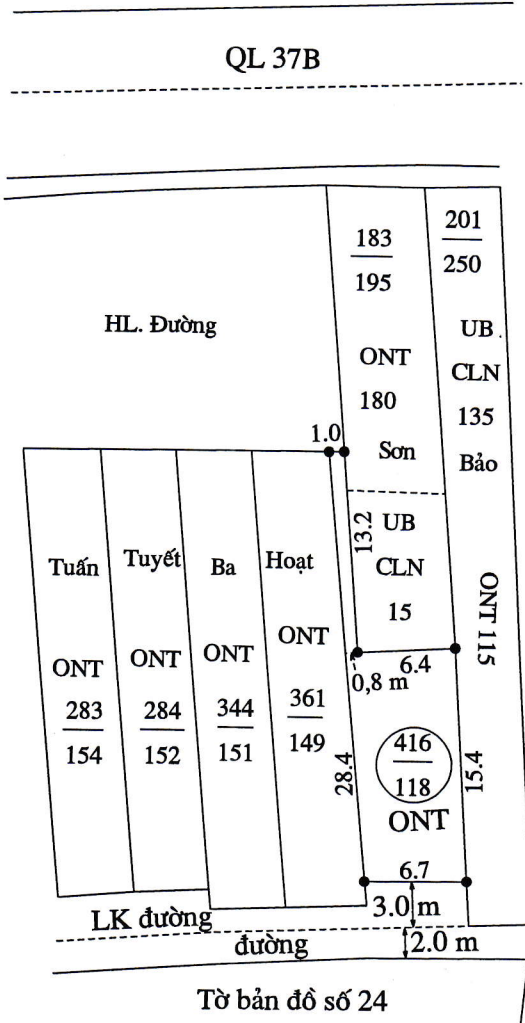

# MẶT BẰNG QUY HOẠCH CHI TIẾT KHU DÂN CƯ

XÃ HẢI PHÚC - HUYỆN HẢI HẬU - TỈNH NAM ĐỊNH

Điểm quy hoạch số: 13  
( Tờ bản đồ số 19, thửa : 29 )

Tỷ lệ 1/500

TM.ỦY BAN NHÂN DÂN XÃ

PHÒNG KINH TẾ & HẠ TẦNG

PHÒNG TÀI NGUYÊN & MT

# MẶT BẰNG QUY HOẠCH CHI TIẾT KHU DÂN CƯ

XÃ HẢI PHÚC - HUYỆN HẢI HẬU - TỈNH NAM ĐỊNH

Điểm quy hoạch số: 13

( Tờ bản đồ số 19, thửa : 32 )

Tỷ lệ 1/500

TM.ỦY BAN NHÂN DÂN XÃ	PHÒNG KINH TẾ & HẠ TẦNG	PHÒNG TÀI NGUYÊN & MT	TM.ỦY BAN NHÂN DÂN HUYỆN
<p>CHỦ TỊCH, NGUYỄN VĂN TẠO</p>	<p>PHÓ TRƯỞNG PHÒNG VŨ TRUNG THÀNH</p>	<p>PHÓ TRƯỞNG PHÒNG TRẦN VĂN HOÀNG</p>	<p>K/T CHỦ TỊCH PHÓ CHỦ TỊCH Vũ Văn Kỳ</p>

# MẶT BẰNG QUY HOẠCH CHI TIẾT KHU DÂN CƯ

XÃ HẢI PHÚC - HUYỆN HẢI HẬU - TỈNH NAM ĐỊNH

Điểm quy hoạch số: .....  
( Tờ bản đồ số 20, thửa : 182 )

Tỷ lệ 1/500

Tờ bản đồ số 24

TM.ỦY BAN NHÂN DÂN XÃ

PHÒNG KINH TẾ & HẠ TẦNG

# TRÍCH LỤC BẢN ĐỒ ĐỊA CHÍNH

Bản đồ địa chính thành lập năm: 1998

( Tờ bản đồ số 20, thửa : 182 )

XÃ HẢI PHÚC - HUYỆN HẢI HẬU - TỈNH NAM ĐỊNH

Tỷ lệ 1/1000

Điểm quy hoạch số: .....

Diện tích: 118 m<sup>2</sup>