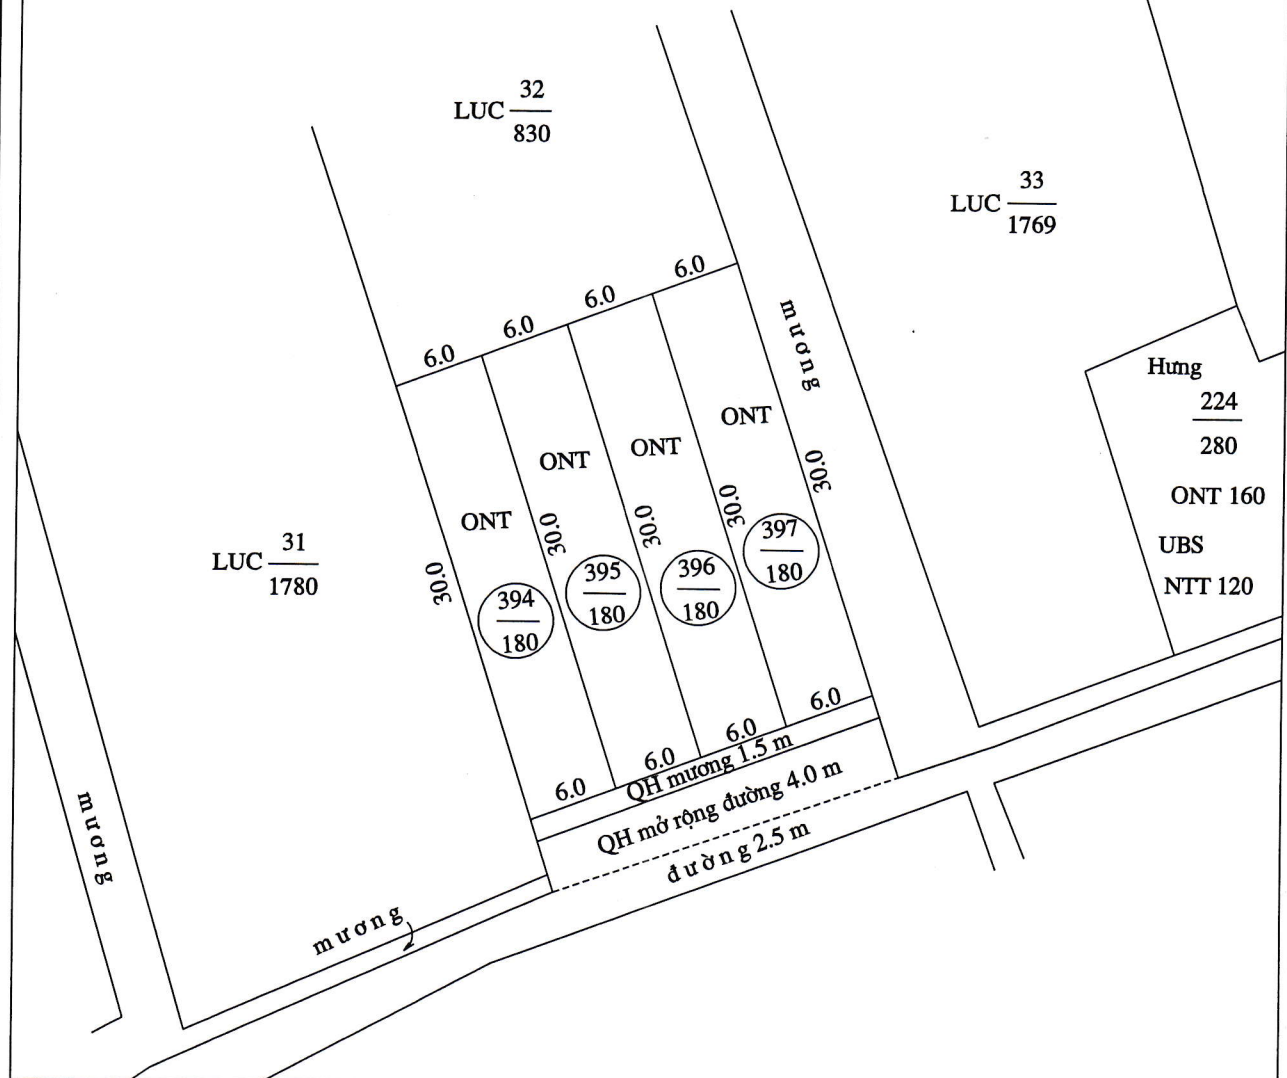

# MẶT BẰNG QUY HOẠCH CHI TIẾT KHU DÂN CƯ

XÃ HẢI PHÚC - HUYỆN HẢI HẬU - TỈNH NAM ĐỊNH

Điểm quy hoạch số: 13  
( Tờ bản đồ số 19, thửa : 29 )

Tỷ lệ 1/500

TM.ỦY BAN NHÂN DÂN XÃ

PHÒNG KINH TẾ & HẠ TẦNG

PHÒNG TÀI NGUYÊN & MT

# MẶT BẰNG QUY HOẠCH CHI TIẾT KHU DÂN CƯ

XÃ HẢI PHÚC - HUYỆN HẢI HẬU - TỈNH NAM ĐỊNH

Điểm quy hoạch số: 13

( Tờ bản đồ số 19, thửa : 32 )

Tỷ lệ 1/500

TM.ỦY BAN NHÂN DÂN XÃ	PHÒNG KINH TẾ & HẠ TẦNG	PHÒNG TÀI NGUYÊN & MT	TM.ỦY BAN NHÂN DÂN HUYỆN
<p>CHỦ TỊCH, NGUYỄN VĂN TẠO</p>	<p>PHÓ TRƯỞNG PHÒNG VŨ TRUNG THÀNH</p>	<p>PHÓ TRƯỞNG PHÒNG TRẦN VĂN HOÀNG</p>	<p>K/T CHỦ TỊCH PHÓ CHỦ TỊCH Vũ Văn Kỳ</p>

# MẶT BẰNG QUY HOẠCH CHI TIẾT KHU DÂN CƯ

XÃ HẢI PHÚC - HUYỆN HẢI HẬU - TỈNH NAM ĐỊNH

Điểm quy hoạch số: .....  
( Tờ bản đồ số 20, thửa : 182 )

Tỷ lệ 1/500

Tờ bản đồ số 24

TM.ỦY BAN NHÂN DÂN XÃ

PHÒNG KINH TẾ & HẠ TẦNG

# TRÍCH LỤC BẢN ĐỒ ĐỊA CHÍNH

Bản đồ địa chính thành lập năm: 1998

( Tờ bản đồ số 20, thửa : 182 )

XÃ HẢI PHÚC - HUYỆN HẢI HẬU - TỈNH NAM ĐỊNH

Tỷ lệ 1/1000

Điểm quy hoạch số: .....

Diện tích: 118 m<sup>2</sup>