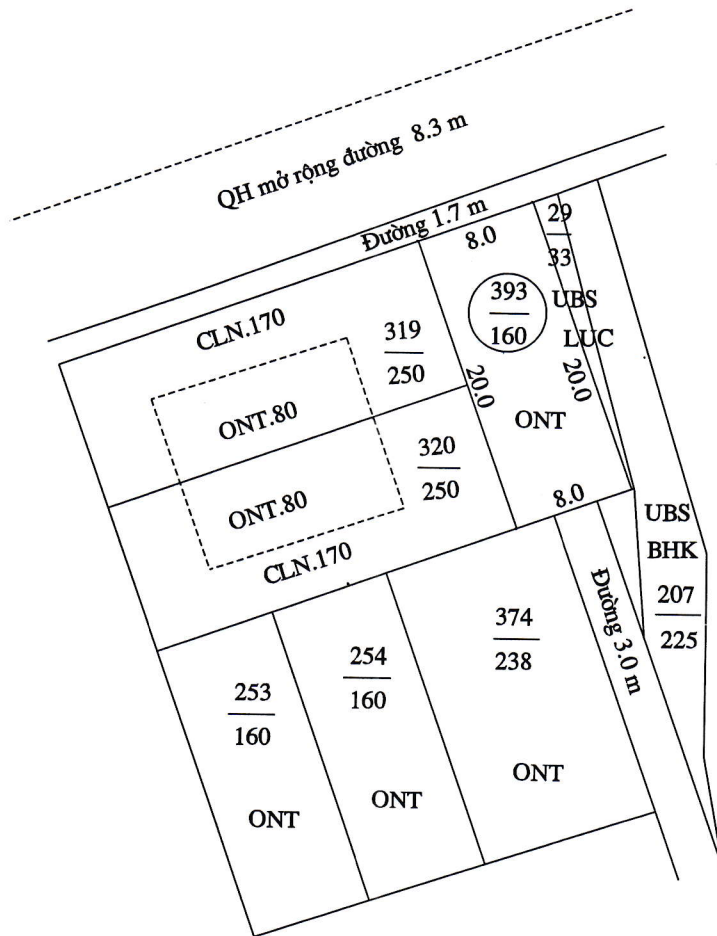

# MẶT BẰNG QUY HOẠCH CHI TIẾT KHU DÂN CƯ

XÃ HẢI PHÚC - HUYỆN HẢI HẬU - TỈNH NAM ĐỊNH

Điểm quy hoạch số: 13  
( Tờ bản đồ số 19, thửa : 29 )

Tỷ lệ 1/500

TM.ỦY BAN NHÂN DÂN XÃ

PHÒNG KINH TẾ & HẠ TẦNG

PHÒNG TÀI NGUYÊN & MT

# MẶT BẰNG QUY HOẠCH CHI TIẾT KHU DÂN CƯ

XÃ HẢI PHÚC - HUYỆN HẢI HẬU - TỈNH NAM ĐỊNH

Điểm quy hoạch số: .....  
( Tờ bản đồ số 20, thửa : 182 )

Tỷ lệ 1/500

Tờ bản đồ số 24

TM.ỦY BAN NHÂN DÂN XÃ

PHÒNG KINH TẾ & HẠ TẦNG

# TRÍCH LỤC BẢN ĐỒ ĐỊA CHÍNH

Bản đồ địa chính thành lập năm: 1998

( Tờ bản đồ số 20, thửa : 182 )

XÃ HẢI PHÚC - HUYỆN HẢI HẬU - TỈNH NAM ĐỊNH

Tỷ lệ 1/1000

Điểm quy hoạch số: .....

Diện tích: 118 m<sup>2</sup>

QL 37B

Tờ bản đồ số 24