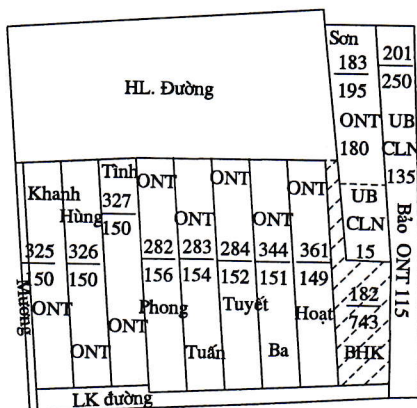

# MẶT BẰNG QUY HOẠCH CHI TIẾT KHU DÂN CƯ

XÃ HẢI PHÚC - HUYỆN HẢI HẬU - TỈNH NAM ĐỊNH

Điểm quy hoạch số: .....  
( Tờ bản đồ số 20, thửa : 182 )

Tỷ lệ 1/500

Tờ bản đồ số 24

TM.ỦY BAN NHÂN DÂN XÃ

PHÒNG KINH TẾ & HẠ TẦNG

# TRÍCH LỤC BẢN ĐỒ ĐỊA CHÍNH

Bản đồ địa chính thành lập năm: 1998

( Tờ bản đồ số 20, thửa : 182 )

XÃ HẢI PHÚC - HUYỆN HẢI HẬU - TỈNH NAM ĐỊNH

Tỷ lệ 1/1000

Điểm quy hoạch số: .....

Diện tích: 118 m<sup>2</sup>

QL 37B

Tờ bản đồ số 24