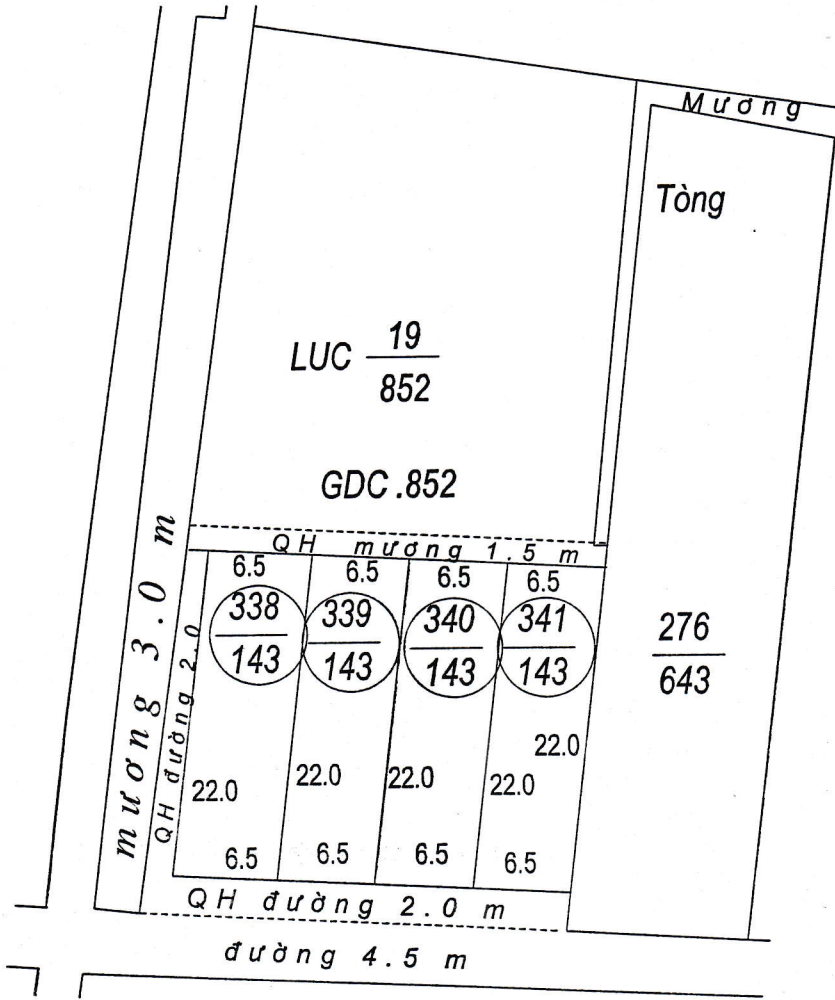

MẶT BẰNG QUY HOẠCH CHI TIẾT KHU DÂN CƯ
Xã Hải Phú - huyện Hải Hậu - tỉnh Nam Định
Điểm quy hoạch số: 30
Tờ bản đồ số 21 Thửa số 19
Tỷ lệ 1/500

TM. ỦY BAN NHÂN DÂN XÃ	PHÒNG KINH TẾ - HẠ TẦNG	PHÒNG TÀI NGUYÊN & MT	TM. ỦY BAN NHÂN DÂN HUYỆN
  TRẦN VĂN ĐĂNG	 PHÓ TRƯỞNG PHÒNG VŨ TRUNG THÀNH	 PHÓ TRƯỞNG PHÒNG TRẦN VĂN HOANG	K/T CHỦ TỊCH PHÓ CHỦ TỊCH Vũ Văn Kỳ