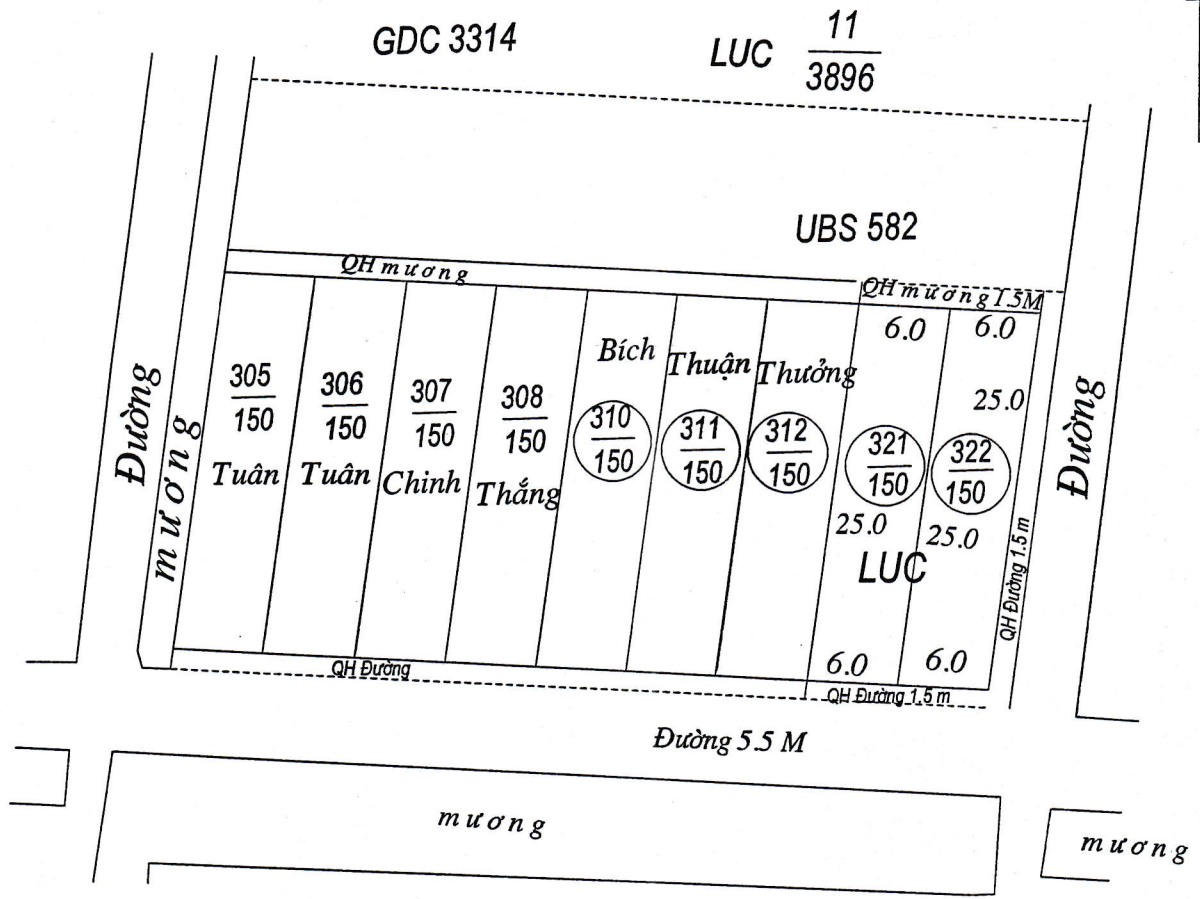

MẶT BẰNG QUY HOẠCH CHI TIẾT KHU DÂN CƯ

Xã Hải Phú - huyện Hải Hậu - tỉnh Nam Định

Điểm quy hoạch số: 27

Tờ bản đồ số 21 Thửa số 18

Tỷ lệ 1/500

TM. ỦY BAN NHÂN DÂN XÃ

PHÒNG KINH TẾ - HẠ TẦNG

PHÒNG TÀI NGUYÊN & MT

MẶT BẰNG QUY HOẠCH CHI TIẾT KHU DÂN CƯ

Xã Hải Phú - huyện Hải Hậu - tỉnh Nam Định

Điểm quy hoạch số: 31

Tờ bản đồ số 21 Thửa số 23

Tỷ lệ 1/500

TM. ỦY BAN NHÂN DÂN XÃ	PHÒNG KINH TẾ - HẠ TẦNG	PHÒNG TÀI NGUYÊN & MT	TM. ỦY BAN NHÂN DÂN HUYỆN
 TRẦN VĂN ĐĂNG	 PHÓ TRƯỞNG PHÒNG VŨ TRUNG THÀNH	 PHÓ TRƯỞNG PHÒNG TRẦN VĂN HOANG	 K/T CHỦ TỊCH PHÓ CHỦ TỊCH Vũ Văn Kỳ

MẶT BẰNG QUY HOẠCH CHI TIẾT KHU DÂN CƯ
Xã Hải Phú - huyện Hải Hậu - tỉnh Nam Định
 Điểm quy hoạch số: 15
 Tờ bản đồ số 22 Thửa số 11
 Tỷ lệ 1/500

TM. ỦY BAN NHÂN DÂN XÃ	PHÒNG KINH TẾ- HẠ TẦNG	PHÒNG TÀI NGUYÊN & MT	TM. ỦY BAN NHÂN DÂN HUYỆN
  TRẦN VĂN ĐÀNG	  PHÓ TRƯỞNG PHÒNG VŨ TRUNG THÀNH	  PHÓ TRƯỞNG PHÒNG TRẦN VĂN HOÀNG	  K/T CHỦ TỊCH PHÓ CHỦ TỊCH Vũ Văn Kỳ