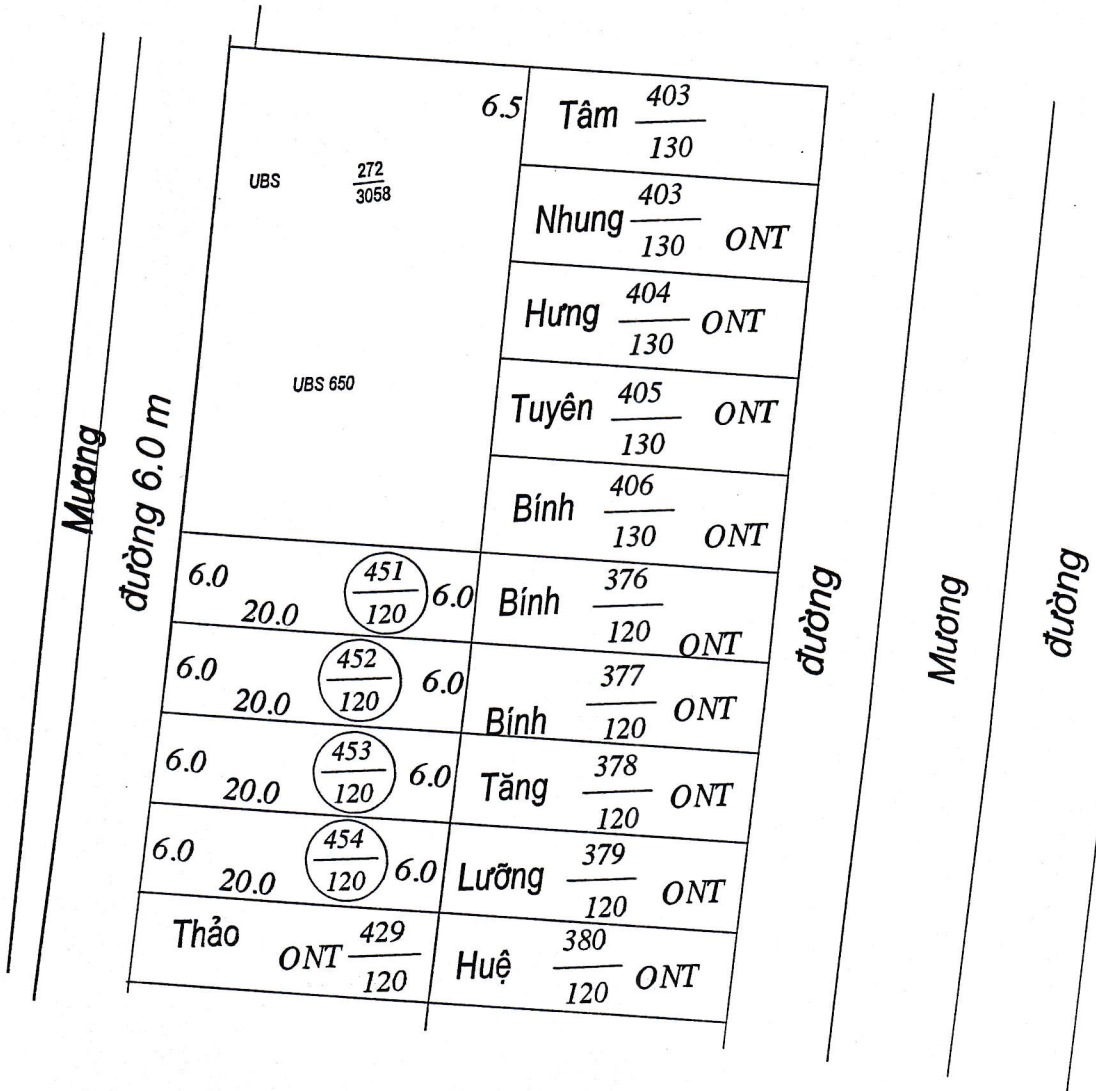

MẶT BẰNG QUY HOẠCH CHI TIẾT KHU DÂN CƯ

Xã Hải Phú - huyện Hải Hậu - tỉnh Nam Định

Điểm quy hoạch số: 17

Tờ bản đồ số 14 Thửa số 272

Tỷ lệ 1/500

TM. ỦY BAN NHÂN DÂN XÃ	PHÒNG KINH TẾ - HẠ TẦNG	PHÒNG TÀI NGUYÊN & MT	TM. ỦY BAN NHÂN DÂN HUYỆN
 TRẦN VĂN ĐĂNG	 PHÓ TRƯỞNG PHÒNG VŨ TRUNG THÀNH	 PHÓ TRƯỞNG PHÒNG TRẦN VĂN HOANG	 K/T CHỦ TỊCH PHÓ CHỦ TỊCH Vũ Văn Kỳ

MẶT BẰNG QUY HOẠCH CHI TIẾT KHU DÂN CƯ

Xã Hải Phú - huyện Hải Hậu - tỉnh Nam Định

Điểm quy hoạch số: 27

Tờ bản đồ số 21 Thửa số 18

Tỷ lệ 1/500

TM. ỦY BAN NHÂN DÂN XÃ

PHÒNG KINH TẾ - HẠ TẦNG

PHÒNG TÀI NGUYÊN & MT

MẶT BẰNG QUY HOẠCH CHI TIẾT KHU DÂN CƯ
Xã Hải Phú - huyện Hải Hậu - tỉnh Nam Định
 Điểm quy hoạch số: 15
 Tờ bản đồ số 22 Thửa số 11
 Tỷ lệ 1/500

TM. ỦY BAN NHÂN DÂN XÃ	PHÒNG KINH TẾ- HẠ TẦNG	PHÒNG TÀI NGUYÊN & MT	TM. ỦY BAN NHÂN DÂN HUYỆN
  TRẦN VĂN ĐÀNG	  PHÓ TRƯỞNG PHÒNG VŨ TRUNG THÀNH	  PHÓ TRƯỞNG PHÒNG TRẦN VĂN HOÀNG	  K/T CHỦ TỊCH PHÓ CHỦ TỊCH Vũ Văn Kỳ

MẶT BẰNG QUY HOẠCH CHI TIẾT KHU DÂN CƯ
xã Hải Phú - huyện Hải Hậu - tỉnh Nam Định

Tỷ lệ 1/500

Điểm quy hoạch số: 16

Tờ bản đồ số 22, thửa số 15

TM. ỦY BAN NHÂN DÂN XÃ	PHÒNG KINH TẾ HẠ TẦNG	PHÒNG TÀI NGUYÊN & MT	TM. ỦY BAN NHÂN DÂN HUYỆN
<p>TRẦN VĂN ĐÀNG</p>	<p>PHÓ TRƯỞNG PHÒNG VŨ TRUNG THÀNH</p>	<p>PHÓ TRƯỞNG PHÒNG TRẦN VĂN HOÀNG</p>	<p>K/T CHỦ TỊCH PHÓ CHỦ TỊCH Vũ Văn Kỳ</p>