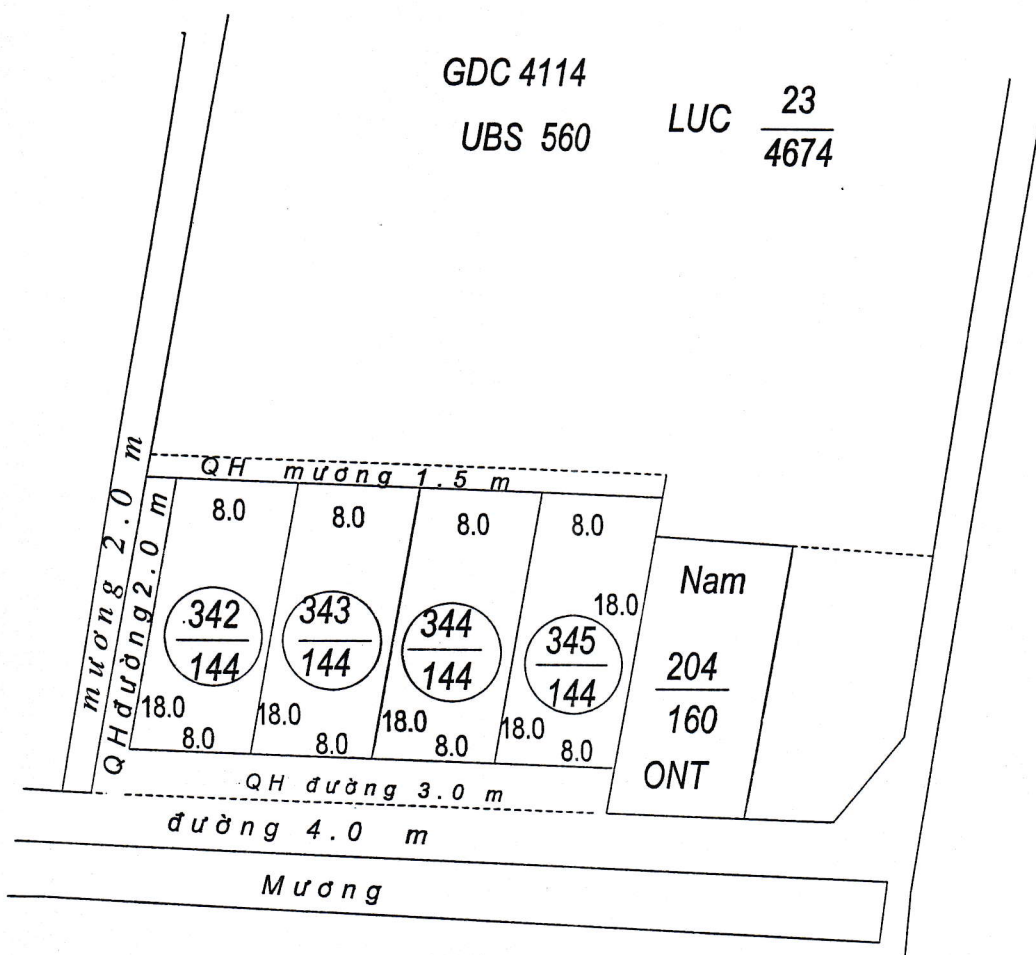

MẶT BẰNG QUY HOẠCH CHI TIẾT KHU DÂN CƯ

Xã Hải Phú - huyện Hải Hậu - tỉnh Nam Định

Điểm quy hoạch số: 27

Tờ bản đồ số 21 Thửa số 18

Tỷ lệ 1/500

TM. ỦY BAN NHÂN DÂN XÃ

PHÒNG KINH TẾ - HẠ TẦNG

PHÒNG TÀI NGUYÊN & MT

MẶT BẰNG QUY HOẠCH CHI TIẾT KHU DÂN CƯ

Xã Hải Phú - huyện Hải Hậu - tỉnh Nam Định

Điểm quy hoạch số: 31

Tờ bản đồ số 21 Thửa số 23

Tỷ lệ 1/500

TM. ỦY BAN NHÂN DÂN XÃ	PHÒNG KINH TẾ - HẠ TẦNG	PHÒNG TÀI NGUYÊN & MT	TM. ỦY BAN NHÂN DÂN HUYỆN
 TRẦN VĂN ĐĂNG	 PHÓ TRƯỞNG PHÒNG VŨ TRUNG THÀNH	 PHÓ TRƯỞNG PHÒNG TRẦN VĂN HOANG	 K/T CHỦ TỊCH PHÓ CHỦ TỊCH Vũ Văn Kỳ

MẶT BẰNG QUY HOẠCH CHI TIẾT KHU DÂN CƯ
Xã Hải Phú - huyện Hải Hậu - tỉnh Nam Định
 Điểm quy hoạch số: 15
 Tờ bản đồ số 22 Thửa số 11
 Tỷ lệ 1/500

TM. ỦY BAN NHÂN DÂN XÃ	PHÒNG KINH TẾ- HẠ TẦNG	PHÒNG TÀI NGUYÊN & MT	TM. ỦY BAN NHÂN DÂN HUYỆN
  TRẦN VĂN ĐÀNG	  PHÓ TRƯỞNG PHÒNG VŨ TRUNG THÀNH	  PHÓ TRƯỞNG PHÒNG TRẦN VĂN HOÀNG	  K/T CHỦ TỊCH PHÓ CHỦ TỊCH Vũ Văn Kỳ

MẶT BẰNG QUY HOẠCH CHI TIẾT KHU DÂN CƯ
xã Hải Phú - huyện Hải Hậu - tỉnh Nam Định

Tỷ lệ 1/500

Điểm quy hoạch số: 16

Tờ bản đồ số 22, thửa số 15

TM. ỦY BAN NHÂN DÂN XÃ	PHÒNG KINH TẾ HẠ TẦNG	PHÒNG TÀI NGUYÊN & MT	TM. ỦY BAN NHÂN DÂN HUYỆN
<p>TRẦN VĂN ĐÀNG</p>	<p>PHÓ TRƯỞNG PHÒNG VŨ TRUNG THÀNH</p>	<p>PHÓ TRƯỞNG PHÒNG TRẦN VĂN HOÀNG</p>	<p>K/T CHỦ TỊCH PHÓ CHỦ TỊCH Vũ Văn Kỳ</p>