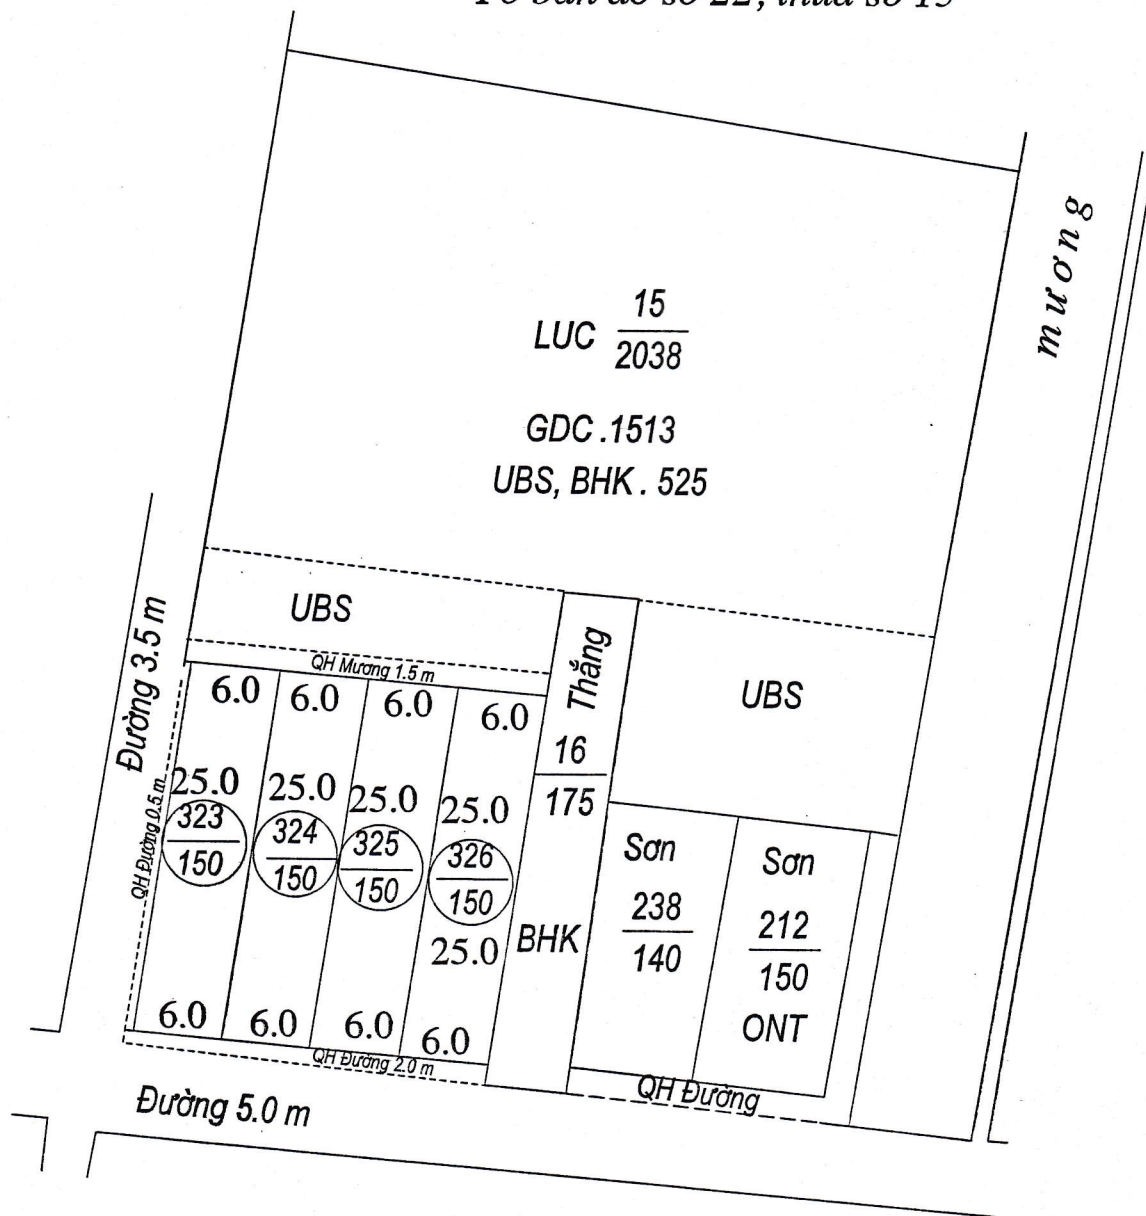

MẶT BẰNG QUY HOẠCH CHI TIẾT KHU DÂN CƯ
xã Hải Phú - huyện Hải Hậu - tỉnh Nam Định

Tỷ lệ 1/500

Điểm quy hoạch số: 16

Tờ bản đồ số 22, thửa số 15

TM. ỦY BAN NHÂN DÂN XÃ	PHÒNG KINH TẾ HẠ TẦNG	PHÒNG TÀI NGUYÊN & MT	TM. ỦY BAN NHÂN DÂN HUYỆN
TRẦN VĂN ĐÀNG	PHÓ TRƯỞNG PHÒNG VŨ TRUNG THÀNH	PHÓ TRƯỞNG PHÒNG TRẦN VĂN HOÀNG	K/T CHỦ TỊCH PHÓ CHỦ TỊCH Vũ Văn Kỳ