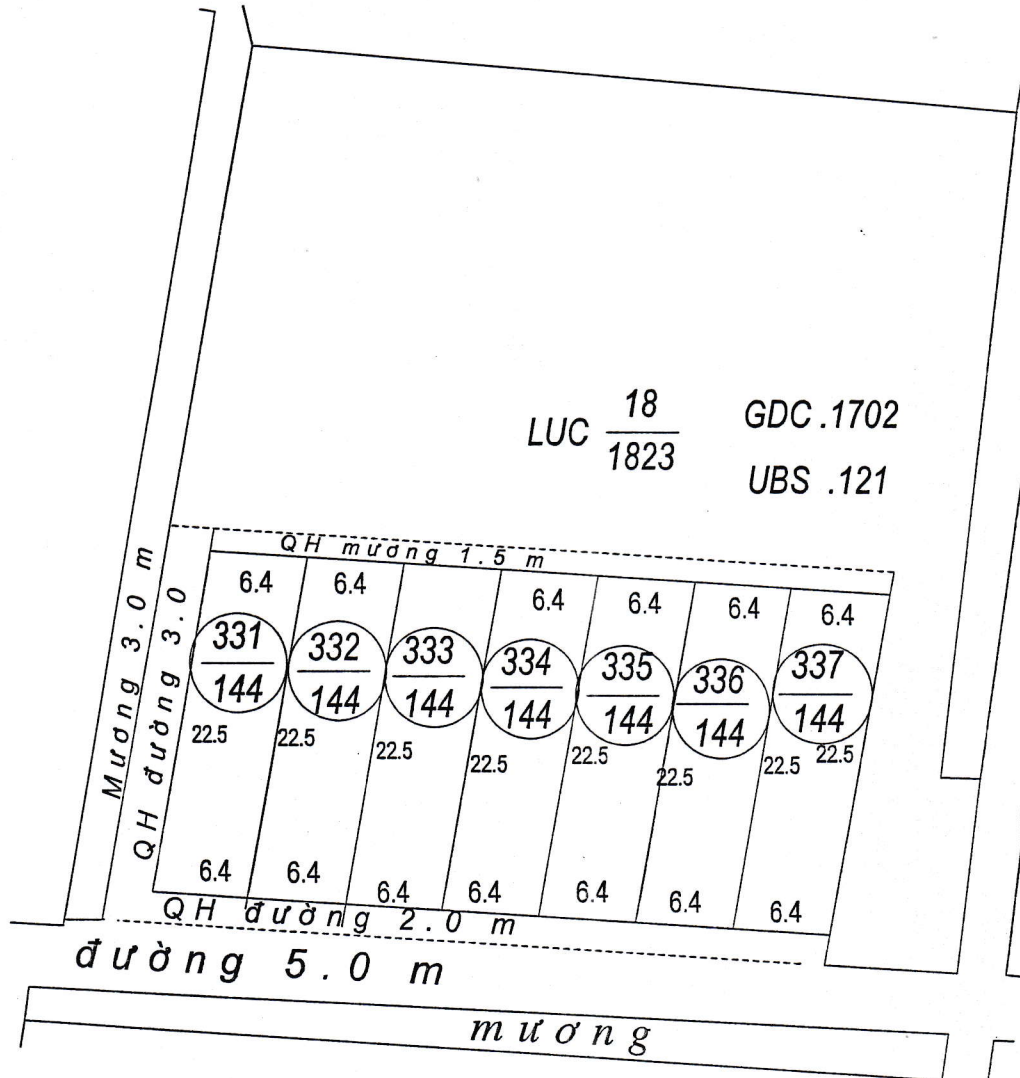

MẶT BẰNG QUY HOẠCH CHI TIẾT KHU DÂN CƯ

Xã Hải Phú - huyện Hải Hậu - tỉnh Nam Định

Điểm quy hoạch số: 17

Tờ bản đồ số 14 Thửa số 272

Tỷ lệ 1/500

TM. ỦY BAN NHÂN DÂN XÃ	PHÒNG KINH TẾ - HẠ TẦNG	PHÒNG TÀI NGUYÊN & MT	TM. ỦY BAN NHÂN DÂN HUYỆN
 TRẦN VĂN ĐĂNG	 PHÓ TRƯỞNG PHÒNG VŨ TRUNG THÀNH	 PHÓ TRƯỞNG PHÒNG TRẦN VĂN HOANG	 K/T CHỦ TỊCH PHÓ CHỦ TỊCH Vũ Văn Kỳ

MẶT BẰNG QUY HOẠCH CHI TIẾT KHU DÂN CƯ

Xã Hải Phú - huyện Hải Hậu - tỉnh Nam Định

Điểm quy hoạch số: 27

Tờ bản đồ số 21 Thửa số 18

Tỷ lệ 1/500

TM. ỦY BAN NHÂN DÂN XÃ

PHÒNG KINH TẾ - HẠ TẦNG

PHÒNG TÀI NGUYÊN & MT

MẶT BẰNG QUY HOẠCH CHI TIẾT KHU DÂN CƯ
Xã Hải Phú - huyện Hải Hậu - tỉnh Nam Định
 Điểm quy hoạch số: 15
 Tờ bản đồ số 22 Thửa số 11
 Tỷ lệ 1/500

TM. ỦY BAN NHÂN DÂN XÃ	PHÒNG KINH TẾ- HẠ TẦNG	PHÒNG TÀI NGUYÊN & MT	TM. ỦY BAN NHÂN DÂN HUYỆN
  TRẦN VĂN ĐÀNG	  PHÓ TRƯỞNG PHÒNG VŨ TRUNG THÀNH	  PHÓ TRƯỞNG PHÒNG TRẦN VĂN HOÀNG	  K/T CHỦ TỊCH PHÓ CHỦ TỊCH Vũ Văn Kỳ

MẶT BẰNG QUY HOẠCH CHI TIẾT KHU DÂN CƯ
xã Hải Phú - huyện Hải Hậu - tỉnh Nam Định

Tỷ lệ 1/500

Điểm quy hoạch số: 16

Tờ bản đồ số 22, thửa số 15

TM. ỦY BAN NHÂN DÂN XÃ	PHÒNG KINH TẾ HẠ TẦNG	PHÒNG TÀI NGUYÊN & MT	TM. ỦY BAN NHÂN DÂN HUYỆN
<p>TRẦN VĂN ĐÀNG</p>	<p>PHÓ TRƯỞNG PHÒNG VŨ TRUNG THÀNH</p>	<p>PHÓ TRƯỞNG PHÒNG TRẦN VĂN HOÀNG</p>	<p>K/T CHỦ TỊCH PHÓ CHỦ TỊCH Vũ Văn Kỳ</p>