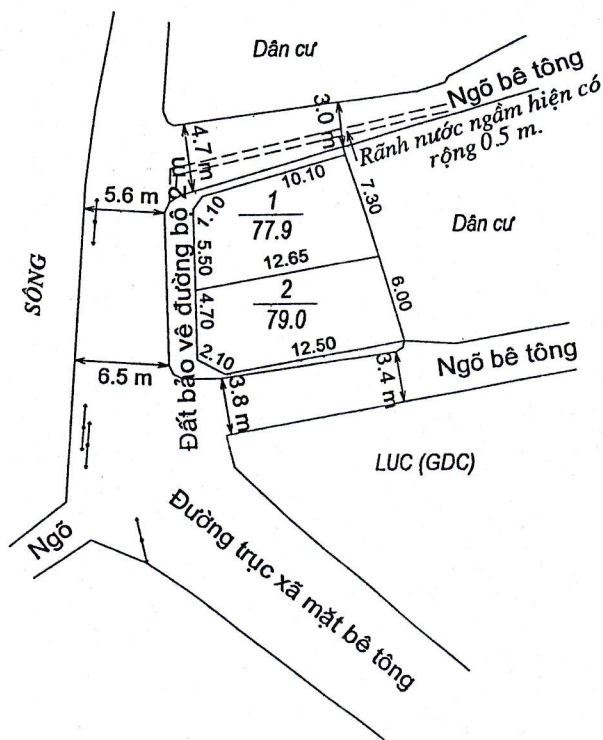

MẶT BẰNG QUY HOẠCH KHU DÂN CƯ

Tỉ lệ 1/500, Đo vẽ ngày tháng năm 2023

Xã Xuân Trung- Huyện Xuân Trường

Tờ 7 - Thửa 15

Tổng diện tích thửa đất	Diện tích QH đất ở	Diện tích QH GTTL	DT hiện trạng đã làm GTTL	Diện tích bị lấn chiếm	Diện tích còn lại
265	156.9	37.1	34.0	37.0	0