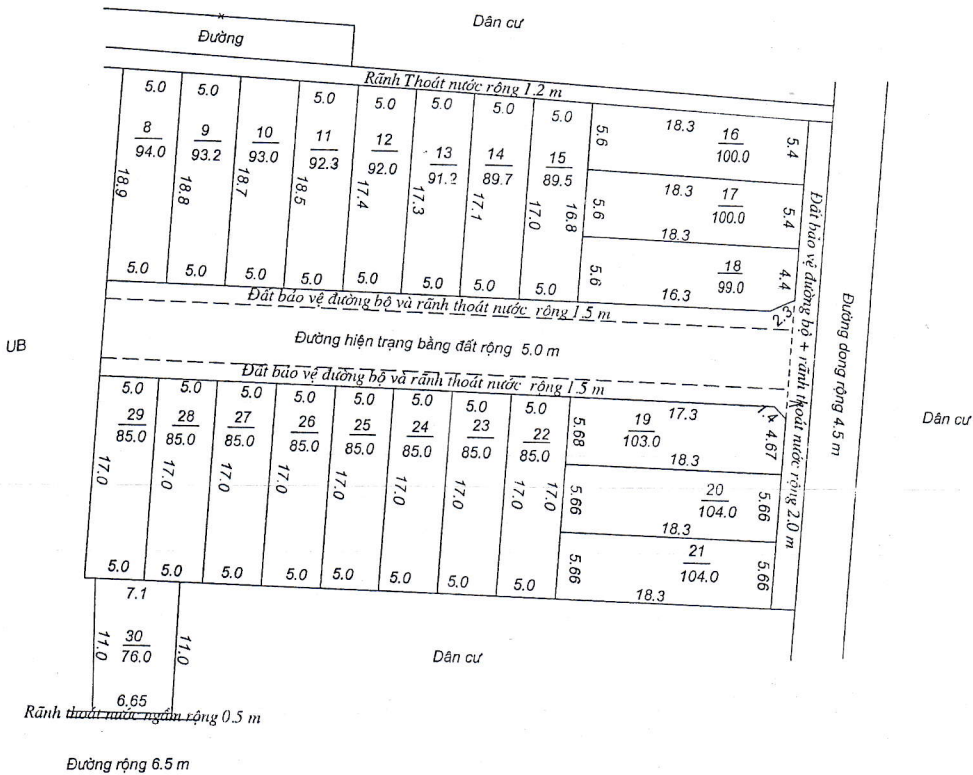

MẶT BẰNG QUY HOẠCH KHU DÂN CƯ

Tỷ lệ 1/500, đo vẽ ngày tháng năm 2022

Xã Xuân Tiến - Huyện Xuân Trường

Tờ bản đồ số: 2 Thửa: 143

Tổng diện tích thửa đất	Diện tích quy hoạch Đất ở	Diện tích quy hoạch đất giao thông, thủy lợi
198.0 m ²	198.0 m ²	-/

MẶT BẰNG QUY HOẠCH KHU DÂN CƯ

Tỷ lệ 1/500, đo vẽ ngày tháng năm 2022

Xã Xuân Tiến - Huyện Xuân Trường

Tờ bản đồ số: 3b - Thửa: 362

Tổng diện tích thửa đất (m ²)	Diện tích QH đất ở (m ²)	Diện tích QH đất GT; TL (m ²)
382	323	59

MẶT BẰNG QUY HOẠCH KHU DÂN CƯ
 Tỷ lệ 1:500, đo vẽ ngày tháng.....năm 2023
 Xã Xuân Tiến - Huyện Xuân Trường
 Tờ bản đồ số 3a Thửa đất số 103

Tổng diện tích thửa đất	Diện tích QH đất ở	Diện tích QH đất GT, TL
2956.0	2100.9	855.1

DOAN VĂN NHỆM

MẶT BẰNG QUY HOẠCH KHU DÂN CƯ

Tỷ lệ 1/500, đo vẽ Tỷ lệ 1/500, đo vẽ ngày tháng năm 2022

Xã Xuân Tiến - Huyện Xuân Trường

Tờ bản đồ số: 3b Thửa: 318

Tổng diện tích thửa đất	Diện tích quy hoạch Đất ở	Diện tích quy hoạch đất giao thông, thủy lợi
102.6 m ²	102.6 m ²	-/-