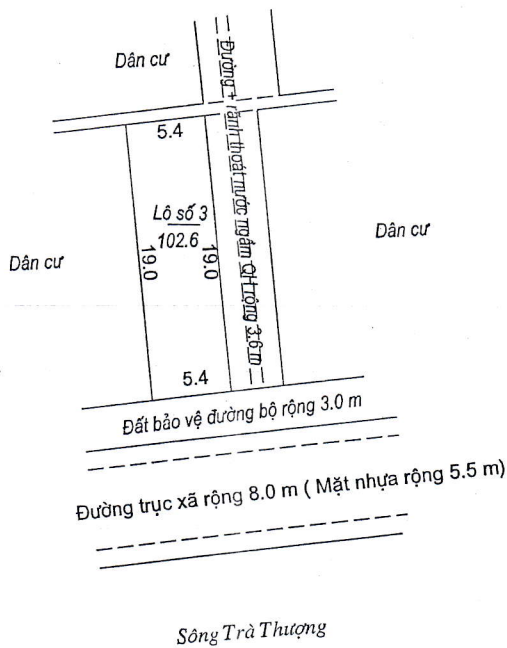

MẶT BẰNG QUY HOẠCH KHU DÂN CƯ

Tỷ lệ 1/500, đo vẽ ngày tháng năm 2022

Xã Xuân Tiến - Huyện Xuân Trường

Tờ bản đồ số: 2 Thửa: 143

Tổng diện tích thửa đất	Diện tích quy hoạch Đất ở	Diện tích quy hoạch đất giao thông, thủy lợi
198.0 m ²	198.0 m ²	-/

MẶT BẰNG QUY HOẠCH KHU DÂN CƯ
 Tỷ lệ 1:500, đo vẽ ngày tháng.....năm 2023
 Xã Xuân Tiến - Huyện Xuân Trường
 Tờ bản đồ số 3a Thửa đất số 103

Tổng diện tích thửa đất	Diện tích QH đất ở	Diện tích QH đất GT, TL
2956.0	2100.9	855.1

CHI NHÁNH VPKĐ ĐẤT ĐAI	UBND XÃ XUÂN TIẾN	PHÒNG TÀI NGUYÊN & MÔI TRƯỜNG	PHÒNG KINH TẾ HẠ TẦNG	UBND HUYỆN XUÂN TRƯỜNG
Ngàytháng.....năm 2023	Ngàytháng.....năm 2023	Ngàytháng.....năm 2023	Ngàytháng.....năm 2023	Ngàytháng.....năm 2023
 GIÁM ĐỐC	 CHỦ TỊCH LÊ VĂN ĐỒNG	 PHÓ TRƯỞNG PHÒNG NGÔ ĐOÀN DỰ	 TRƯỞNG PHÒNG NGUYỄN MẠNH DŨNG	 PHÓ CHỦ TỊCH Trần Văn Vy

DOAN VĂN NHỆM

MẶT BẰNG QUY HOẠCH KHU DÂN CƯ

Tỷ lệ 1/500, đo vẽ Tỷ lệ 1/500, đo vẽ ngày tháng năm 2022

Xã Xuân Tiến - Huyện Xuân Trường

Tờ bản đồ số: 3b Thửa: 318

Tổng diện tích thửa đất	Diện tích quy hoạch Đất ở	Diện tích quy hoạch đất giao thông, thủy lợi
102.6 m ²	102.6 m ²	-/-