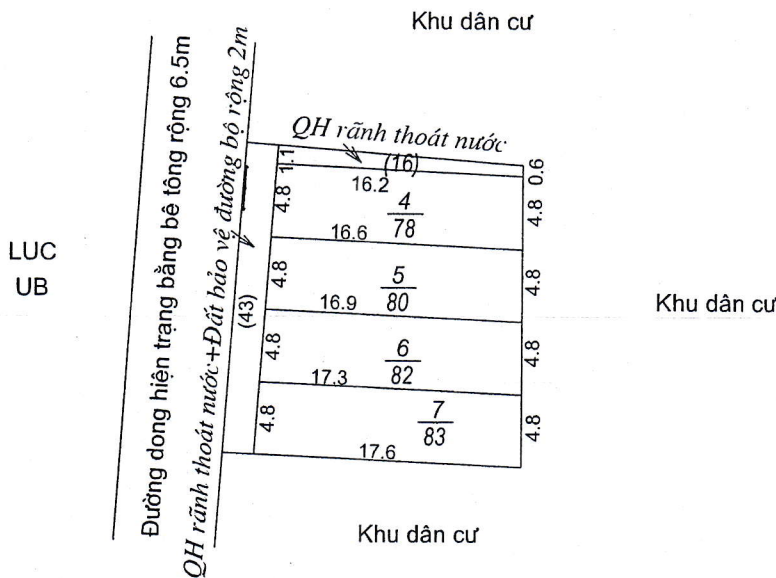

MẶT BẰNG QUY HOẠCH KHU DÂN CƯ

Tỷ lệ 1/500, đo vẽ ngày tháng năm 2022

Xã Xuân Tiến - Huyện Xuân Trường

Tờ bản đồ số: 2 Thửa: 143

Tổng diện tích thửa đất	Diện tích quy hoạch Đất ở	Diện tích quy hoạch đất giao thông, thủy lợi
198.0 m ²	198.0 m ²	-/

MẶT BẰNG QUY HOẠCH KHU DÂN CƯ

Tỷ lệ 1/500, đo vẽ ngày tháng năm 2022

Xã Xuân Tiến - Huyện Xuân Trường

Tờ bản đồ số: 3b - Thửa: 362

Tổng diện tích thửa đất (m ²)	Diện tích QH đất ở (m ²)	Diện tích QH đất GT; TL (m ²)
382	323	59

MẶT BẰNG QUY HOẠCH KHU DÂN CƯ
 Tỷ lệ 1:500, đo vẽ ngày tháng.....năm 2023
 Xã Xuân Tiến - Huyện Xuân Trường
 Tờ bản đồ số 3a Thửa đất số 103

Tổng diện tích thửa đất	Diện tích QH đất ở	Diện tích QH đất GT, TL
2956.0	2100.9	855.1

DOAN VĂN NHỆM

MẶT BẰNG QUY HOẠCH KHU DÂN CƯ

Tỷ lệ 1/500, đo vẽ Tỷ lệ 1/500, đo vẽ ngày tháng năm 2022

Xã Xuân Tiến - Huyện Xuân Trường

Tờ bản đồ số: 3b Thửa: 318

Tổng diện tích thửa đất	Diện tích quy hoạch Đất ở	Diện tích quy hoạch đất giao thông, thủy lợi
102.6 m ²	102.6 m ²	-/-