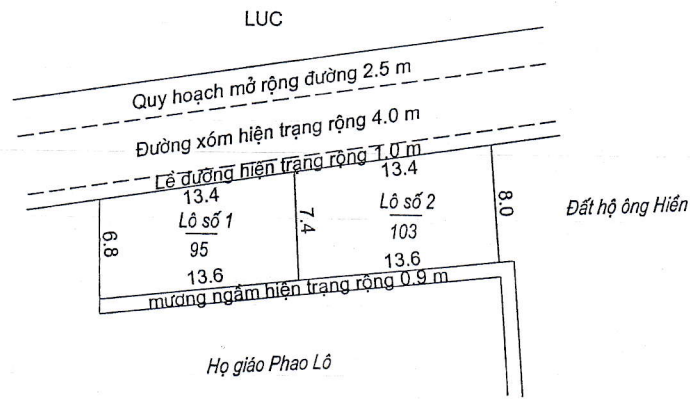

MẶT BẰNG QUY HOẠCH KHU DÂN CƯ

Tỷ lệ 1/500, đo vẽ ngày tháng năm 2022

Xã Xuân Tiến - Huyện Xuân Trường

Tờ bản đồ số: 2 Thửa: 143

Tổng diện tích thửa đất	Diện tích quy hoạch Đất ở	Diện tích quy hoạch đất giao thông, thủy lợi
198.0 m ²	198.0 m ²	-/

MẶT BẰNG QUY HOẠCH KHU DÂN CƯ

Tỷ lệ 1/500, đo vẽ ngày tháng năm 2022

Xã Xuân Tiến - Huyện Xuân Trường

Tờ bản đồ số: 3b - Thửa: 362

Tổng diện tích thửa đất (m ²)	Diện tích QH đất ở (m ²)	Diện tích QH đất GT; TL (m ²)
382	323	59

MẶT BẰNG QUY HOẠCH KHU DÂN CƯ
 Tỷ lệ 1:500, đo vẽ ngày tháng.....năm 2023
 Xã Xuân Tiến - Huyện Xuân Trường
 Tờ bản đồ số 3a Thửa đất số 103

Tổng diện tích thửa đất	Diện tích QH đất ở	Diện tích QH đất GT, TL
2956.0	2100.9	855.1

DOAN VĂN NHỆM

MẶT BẰNG QUY HOẠCH KHU DÂN CƯ

Tỷ lệ 1/500, đo vẽ Tỷ lệ 1/500, đo vẽ ngày tháng năm 2022

Xã Xuân Tiến - Huyện Xuân Trường

Tờ bản đồ số: 3b Thửa: 318

Tổng diện tích thửa đất	Diện tích quy hoạch Đất ở	Diện tích quy hoạch đất giao thông, thủy lợi
102.6 m ²	102.6 m ²	-/-