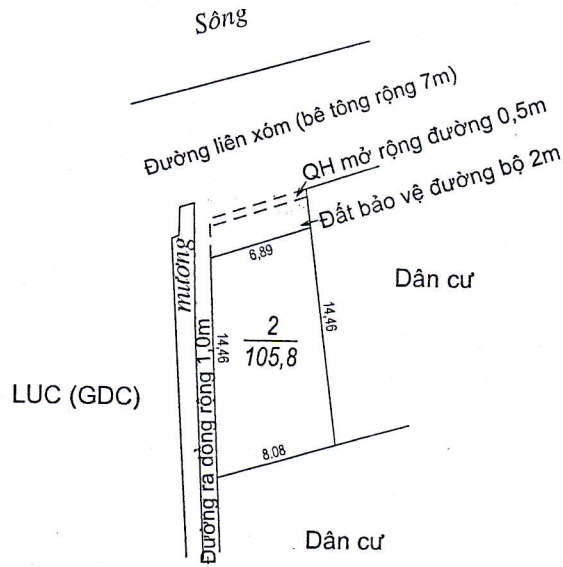

MẶT BẰNG QUY HOẠCH KHU DÂN CƯ

Tỷ lệ 1/500, đo vẽ ngày tháng năm 2023

Xã Xuân Hòa - Huyện Xuân Trường

Tờ 8 Thửa 25

Tổng diện tích thửa đất	Diện tích QH đất ở	Diện tích QH GTTL	Diện tích còn lại
158	115,2	42,8	0,0

MẶT BẰNG QUY HOẠCH KHU DÂN CƯ

Tỷ lệ 1/500, đo vẽ ngày tháng năm 2023

Xã Xuân Hòa - Huyện Xuân Trường

Tờ 9 Thửa 27

Tổng diện tích thửa đất	Diện tích QH đất ở	Diện tích QH GTTL	Diện tích còn lại
128.0	105.8	17.0	5.2

MẶT BẰNG QUY HOẠCH KHU DÂN CƯ

Tỷ lệ 1/500, đo vẽ ngày tháng năm 2023

Xã Xuân Hòa - Huyện Xuân Trường

Tờ 15 Thửa 84

Tổng diện tích thửa đất	Diện tích QH đất ở	Diện tích QH GTTL	Diện tích còn lại
150	110.2	39.8	0.0