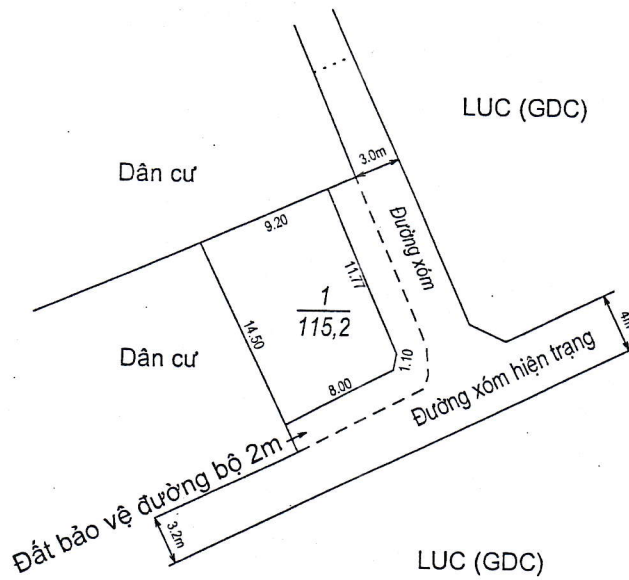

MẶT BẰNG QUY HOẠCH KHU DÂN CƯ

Tỷ lệ 1/500, đo vẽ ngày tháng năm 2023

Xã Xuân Hòa - Huyện Xuân Trường

Tờ 8 Thửa 25

Tổng diện tích thửa đất	Diện tích QH đất ở	Diện tích QH GTTL	Diện tích còn lại
158	115,2	42,8	0,0

MẶT BẰNG QUY HOẠCH KHU DÂN CƯ

Tỷ lệ 1/500, đo vẽ ngày tháng năm 2023

Xã Xuân Hòa - Huyện Xuân Trường

Tờ 9 Thửa 27

Tổng diện tích thửa đất	Diện tích QH đất ở	Diện tích QH GTTL	Diện tích còn lại
128.0	105.8	17.0	5.2

MẶT BẰNG QUY HOẠCH KHU DÂN CƯ

Tỷ lệ 1/500, đo vẽ ngày tháng năm 2023

Xã Xuân Hòa - Huyện Xuân Trường

Tờ 15 Thửa 84

Tổng diện tích thửa đất	Diện tích QH đất ở	Diện tích QH GTTL	Diện tích còn lại
150	110.2	39.8	0.0