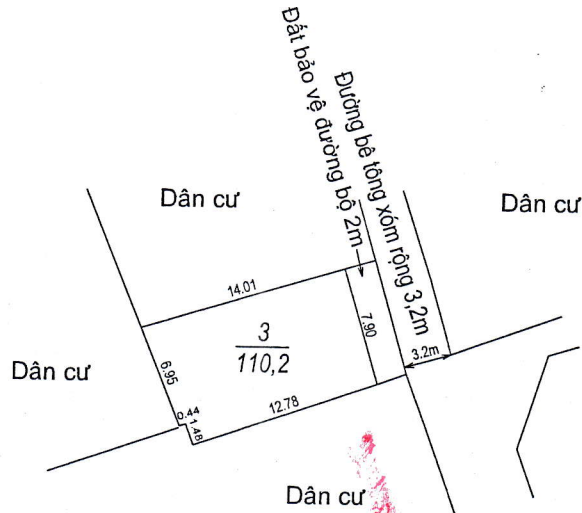

MẶT BẰNG QUY HOẠCH KHU DÂN CƯ

Tỷ lệ 1/500, đo vẽ ngày tháng năm 2023

Xã Xuân Hòa - Huyện Xuân Trường

Tờ 8 Thửa 25

Tổng diện tích thửa đất	Diện tích QH đất ở	Diện tích QH GTTL	Diện tích còn lại
158	115,2	42,8	0,0

MẶT BẰNG QUY HOẠCH KHU DÂN CƯ

Tỷ lệ 1/500, đo vẽ ngày tháng năm 2023

Xã Xuân Hòa - Huyện Xuân Trường

Tờ 9 Thửa 27

Tổng diện tích thửa đất	Diện tích QH đất ở	Diện tích QH GTTL	Diện tích còn lại
128.0	105.8	17.0	5.2

MẶT BẰNG QUY HOẠCH KHU DÂN CƯ

Tỷ lệ 1/500, đo vẽ ngày tháng năm 2023

Xã Xuân Hòa - Huyện Xuân Trường

Tờ 15 Thửa 84

Tổng diện tích thửa đất	Diện tích QH đất ở	Diện tích QH GTTL	Diện tích còn lại
150	110.2	39.8	0.0