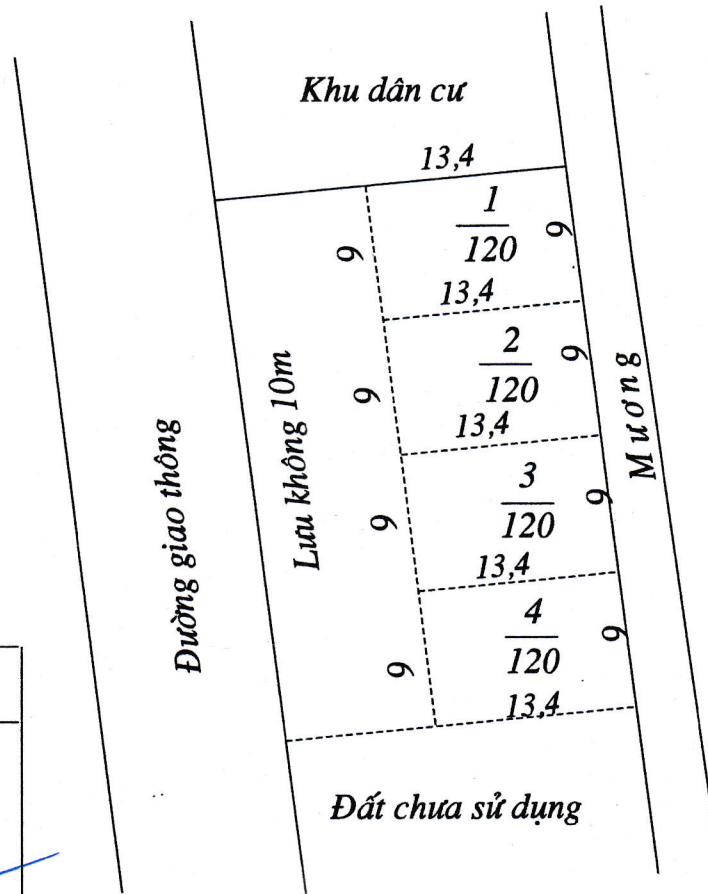

MẶT BẰNG QUY HOẠCH CHI TIẾT KHU DÂN CƯ  
XÃ YÊN MỸ - HUYỆN Ý YÊN - TỈNH NAM ĐỊNH

Tỷ lệ: 1/500

KHU VỰC NAM ĐỀ THÔN THIÊN MỸ  
TỜ BẢN ĐỒ SỐ 03, THỬA 228, SỐ LÔ: 01

UBND HUYỆN Ý YÊN

KT. CHỦ TỊCH  
PHÓ CHỦ TỊCH  
**TRẦN BÌNH ĐỊNH**

Tỷ lệ: 1/500

KHU VỰC ĐÔNG ĐÊ THÔN NAM MỸ DƯƠNG  
TỜ BẢN ĐỒ SỐ 17, THỬA 23, SỐ LÔ: 04

UBND HUYỆN Ý YÊN

KT. CHỦ TỊCH  
PHÓ CHỦ TỊCH  
**TRẦN BÌNH ĐỊNH**

PHÒNG TÀI NGUYÊN & MT

TRƯỞNG PHÒNG  
**VŨ VĂN VUI**

PHÒNG KINH TẾ - HẠ TẦNG

TRƯỞNG PHÒNG  
**NGUYỄN CHÍ LINH**

UBND XÃ YÊN MỸ

CHỦ TỊCH  
**LÊ THANH NGHỊ**

MẶT BẰNG QUY HOẠCH CHI TIẾT KHU DÂN CƯ  
 XÃ YÊN MỸ - HUYỆN Ý YÊN - TỈNH NAM ĐỊNH

Tỷ lệ: 1/500

KHU VỰC CHÙA THÁP THÔN NAM MỸ DƯƠNG  
 TỜ BẢN ĐỒ SỐ 09, THỬA 445, 442. SỐ LÔ: 03

UBND XÃ YÊN MỸ

CHỦ TỊCH  
**LÊ THANH NGHỊ**

MẶT BẰNG QUY HOẠCH CHI TIẾT KHU DÂN CƯ  
XÃ YÊN MỸ - HUYỆN Ý YÊN - TỈNH NAM ĐỊNH

Tỷ lệ: 1/500

KHU VỰC ĐỒNG BẢNG THÔN HỮU DỤNG  
TỜ BẢN ĐỒ SỐ 18, THỬA 02. SỐ LÔ: 03