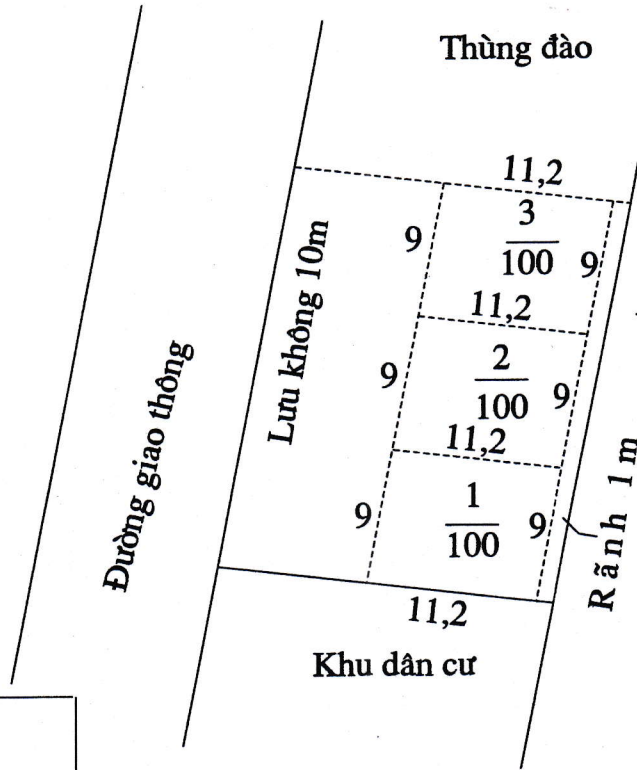

UBND XÃ YÊN MỸ

CHỦ TỊCH  
**LÊ THANH NGHỊ**

MẶT BẰNG QUY HOẠCH CHI TIẾT KHU DÂN CƯ  
XÃ YÊN MỸ - HUYỆN Ý YÊN - TỈNH NAM ĐỊNH

Tỷ lệ: 1/500

KHU VỰC ĐỒNG BẢNG THÔN HỮU DỤNG  
TỜ BẢN ĐỒ SỐ 18, THỬA 02. SỐ LÔ: 03