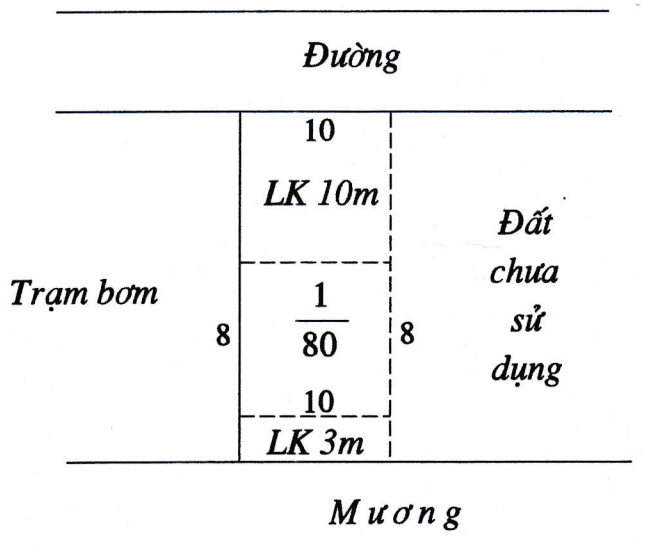

MẶT BẰNG QUY HOẠCH CHI TIẾT KHU DÂN CƯ  
XÃ YÊN MỸ - HUYỆN Ý YÊN - TỈNH NAM ĐỊNH

Tỷ lệ: 1/500

KHU VỰC NAM ĐỀ THÔN THIÊN MỸ  
TỜ BẢN ĐỒ SỐ 03, THỬA 228, SỐ LÔ: 01

UBND HUYỆN Ý YÊN

KT. CHỦ TỊCH  
PHÓ CHỦ TỊCH  
**TRẦN BÌNH ĐỊNH**

Tỷ lệ: 1/500

KHU VỰC ĐÔNG ĐÊ THÔN NAM MỸ DƯƠNG  
TỜ BẢN ĐỒ SỐ 17, THỬA 23, SỐ LÔ: 04

UBND HUYỆN Ý YÊN

KT. CHỦ TỊCH  
PHÓ CHỦ TỊCH  
**TRẦN BÌNH ĐỊNH**

PHÒNG TÀI NGUYÊN & MT

TRƯỞNG PHÒNG  
**VŨ VĂN VUI**

PHÒNG KINH TẾ - HẠ TẦNG