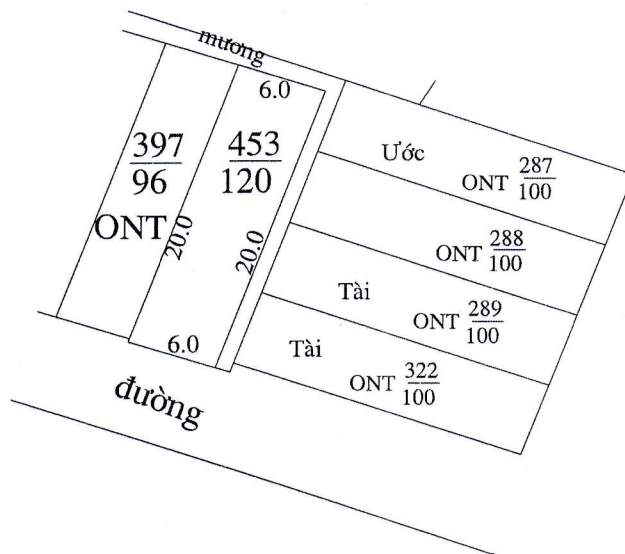

MẶT BẰNG QUY HOẠCH CHI TIẾT KHU DÂN CƯ

Xã Hải Phương – Huyện Hải Hậu – Tỉnh Nam Định

Tỉ lệ 1/500. Điểm quy hoạch số: 21

Tờ bản đồ số 16, thửa số 1

TM. UBND XÃ	PHÒNG KINH TẾ - HẠ TẦNG	PHÒNG TÀI NGUYÊN & MT	TM. UBND HUYỆN
 	 	 	 
CHỦ TỊCH NGUYỄN XUÂN TỈNH	PHÓ TRƯỞNG PHÒNG VŨ TRUNG THÀNH	PHÓ TRƯỞNG PHÒNG TRẦN VĂN HOANG	K/T CHỦ TỊCH PHÓ CHỦ TỊCH Vũ Văn Kỳ

MẶT BẰNG QUY HOẠCH CHI TIẾT KHU DÂN CƯ

Xã Hải Phương – Huyện Hải Hậu – Tỉnh Nam Định

Tỉ lệ 1/500. Điểm quy hoạch số: 9

Tờ bản đồ số 6, thửa số 233

TM. UBND XÃ	PHÒNG KINH TẾ- HẠ TẦNG	PHÒNG TÀI NGUYÊN & MT	TM. UBND HUYỆN
 CHỦ TỊCH NGUYỄN XUÂN TÌNH	 PHÓ TRƯỞNG PHÒNG VŨ TRUNG THÀNH	 PHÓ TRƯỞNG PHÒNG TRẦN VĂN HOÀNG	 K/T CHỦ TỊCH PHÓ CHỦ TỊCH Vũ Văn Kỳ

MẶT BẰNG QUY HOẠCH CHI TIẾT KHU DÂN CƯ

Xã Hải Phương – Huyện Hải Hậu – Tỉnh Nam Định

Tỉ lệ 1/500. Điểm quy hoạch số:

Tờ bản đồ số 6, thửa số 35

TM. UBND XÃ	PHÒNG KINH TẾ - HẠ TẦNG	PHÒNG TÀI NGUYÊN & MT	TM. UBND HUYỆN
 CHỦ TỊCH NGUYỄN XUÂN TỈNH	 PHÒNG KINH TẾ VÀ HẠ TẦNG PHÓ TRƯỞNG PHÒNG VŨ TRUNG THÀNH	 PHÒNG TÀI NGUYÊN VÀ MÔI TRƯỜNG PHÓ TRƯỞNG PHÒNG TRẦN VĂN HOANG	 K/T CHỦ TỊCH PHÓ CHỦ TỊCH Vũ Văn Kỳ