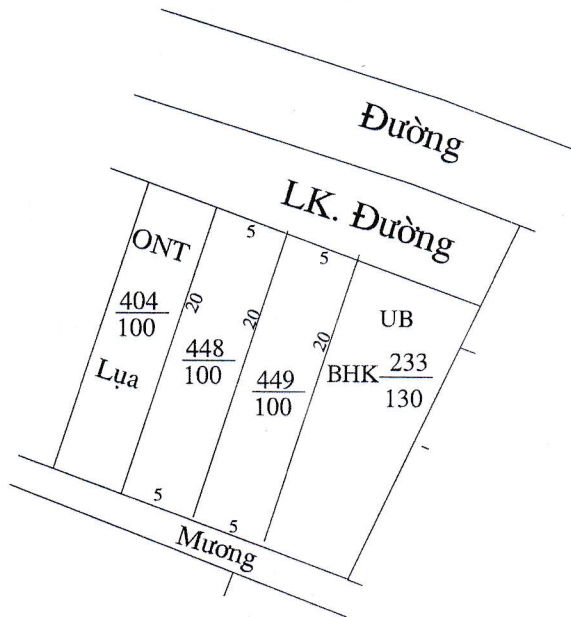

MẶT BẰNG QUY HOẠCH CHI TIẾT KHU DÂN CƯ

Xã Hải Phương – Huyện Hải Hậu – Tỉnh Nam Định

Tỉ lệ 1/500. Điểm quy hoạch số: 21

Tờ bản đồ số 16, thửa số 1

TM. UBND XÃ	PHÒNG KINH TẾ - HẠ TẦNG	PHÒNG TÀI NGUYÊN & MT	TM. UBND HUYỆN
 	 	 	 
CHỦ TỊCH NGUYỄN XUÂN TỈNH	PHÓ TRƯỞNG PHÒNG VŨ TRUNG THÀNH	PHÓ TRƯỞNG PHÒNG TRẦN VĂN HOANG	K/T CHỦ TỊCH PHÓ CHỦ TỊCH Vũ Văn Kỳ

MẶT BẰNG QUY HOẠCH CHI TIẾT KHU DÂN CƯ

Xã Hải Phương – Huyện Hải Hậu – Tỉnh Nam Định

Tỉ lệ 1/500. Điểm quy hoạch số: 9

Tờ bản đồ số 6, thửa số 233

TM. UBND XÃ	PHÒNG KINH TẾ- HẠ TẦNG	PHÒNG TÀI NGUYÊN & MT	TM. UBND HUYỆN
 CHỦ TỊCH NGUYỄN XUÂN TÌNH	 PHÓ TRƯỞNG PHÒNG VŨ TRUNG THÀNH	 PHÓ TRƯỞNG PHÒNG TRẦN VĂN HOÀNG	 K/T CHỦ TỊCH PHÓ CHỦ TỊCH Vũ Văn Kỳ

MẶT BẰNG QUY HOẠCH CHI TIẾT KHU DÂN CƯ

Xã Hải Phương – Huyện Hải Hậu – Tỉnh Nam Định

Tỉ lệ 1/500. Điểm quy hoạch số:

Tờ bản đồ số 6, thửa số 35

TM. UBND XÃ	PHÒNG KINH TẾ - HẠ TẦNG	PHÒNG TÀI NGUYÊN & MT	TM. UBND HUYỆN
 CHỦ TỊCH NGUYỄN XUÂN TỈNH	 PHÒNG KINH TẾ VÀ HẠ TẦNG PHÓ TRƯỞNG PHÒNG VŨ TRUNG THÀNH	 PHÒNG TÀI NGUYÊN VÀ MÔI TRƯỜNG PHÓ TRƯỞNG PHÒNG TRẦN VĂN HOANG	 K/T CHỦ TỊCH PHÓ CHỦ TỊCH Vũ Văn Kỳ