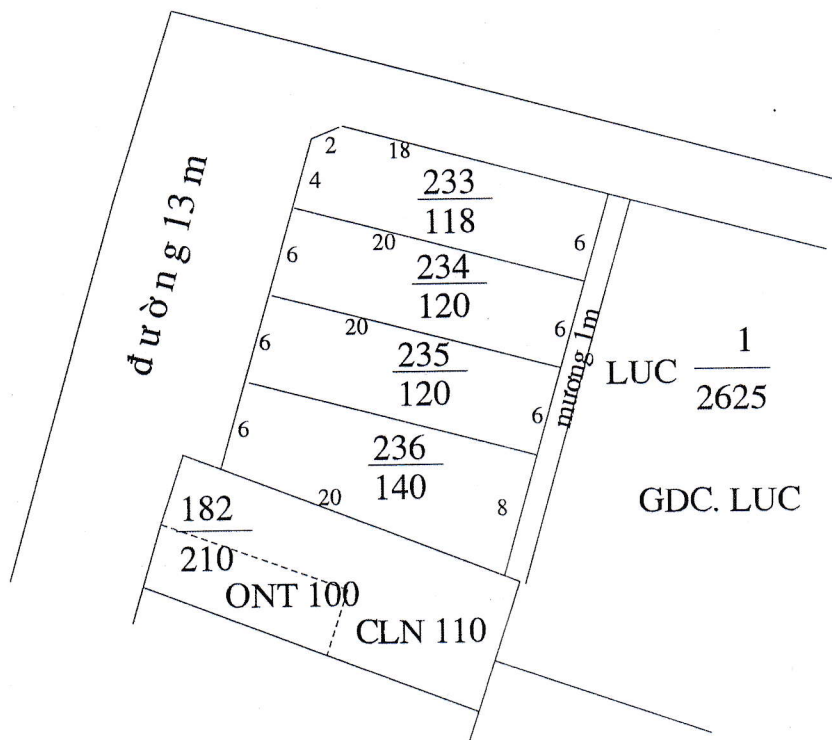

MẶT BẰNG QUY HOẠCH CHI TIẾT KHU DÂN CƯ

Xã Hải Phương – Huyện Hải Hậu – Tỉnh Nam Định

Tỉ lệ 1/500. Điểm quy hoạch số: 21

Tờ bản đồ số 16, thửa số 1

TM. UBND XÃ	PHÒNG KINH TẾ - HẠ TẦNG	PHÒNG TÀI NGUYÊN & MT	TM. UBND HUYỆN
 	 	 	 
CHỦ TỊCH NGUYỄN XUÂN TỈNH	PHÓ TRƯỞNG PHÒNG VŨ TRUNG THÀNH	PHÓ TRƯỞNG PHÒNG TRẦN VĂN HOANG	K/T CHỦ TỊCH PHÓ CHỦ TỊCH Vũ Văn Kỳ

MẶT BẰNG QUY HOẠCH CHI TIẾT KHU DÂN CƯ

Xã Hải Phương – Huyện Hải Hậu – Tỉnh Nam Định

Tỉ lệ 1/500. Điểm quy hoạch số: 9

Tờ bản đồ số 6, thửa số 233

TM. UBND XÃ	PHÒNG KINH TẾ- HẠ TẦNG	PHÒNG TÀI NGUYÊN & MT	TM. UBND HUYỆN
 CHỦ TỊCH NGUYỄN XUÂN TÌNH	 PHÓ TRƯỞNG PHÒNG VŨ TRUNG THÀNH	 PHÓ TRƯỞNG PHÒNG TRẦN VĂN HOÀNG	 K/T CHỦ TỊCH PHÓ CHỦ TỊCH Vũ Văn Kỳ

MẶT BẰNG QUY HOẠCH CHI TIẾT KHU DÂN CƯ

Xã Hải Phương – Huyện Hải Hậu – Tỉnh Nam Định

Tỉ lệ 1/500. Điểm quy hoạch số:

Tờ bản đồ số 6, thửa số 35

TM. UBND XÃ	PHÒNG KINH TẾ - HẠ TẦNG	PHÒNG TÀI NGUYÊN & MT	TM. UBND HUYỆN
 CHỦ TỊCH NGUYỄN XUÂN TỈNH	 PHÒNG KINH TẾ VÀ HẠ TẦNG PHÓ TRƯỞNG PHÒNG VŨ TRUNG THÀNH	 PHÒNG TÀI NGUYÊN VÀ MÔI TRƯỜNG PHÓ TRƯỞNG PHÒNG TRẦN VĂN HOANG	 K/T CHỦ TỊCH PHÓ CHỦ TỊCH Vũ Văn Kỳ