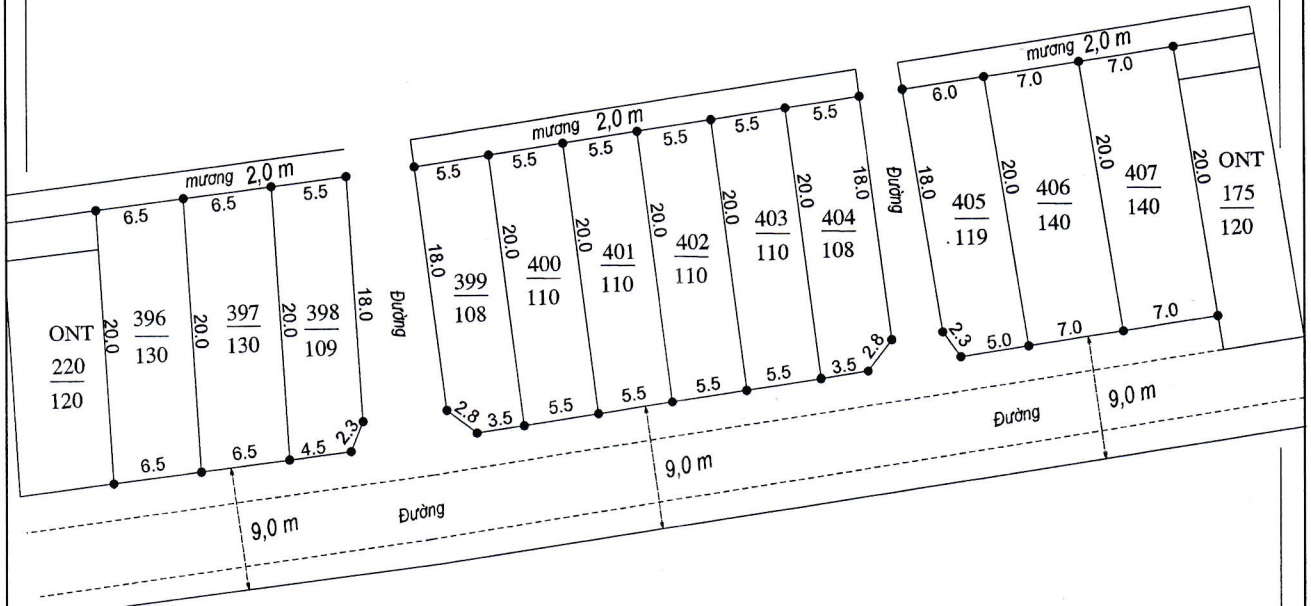

MẶT BẰNG QUY HOẠCH CHI TIẾT KHU DÂN CƯ

XÃ HẢI LÝ - HUYỆN HẢI HẬU - TỈNH NAM ĐỊNH

Điểm quy hoạch số:

(Tờ bản đồ số 24, thửa : 25,27)

Tỷ lệ 1/500

TM.ỦY BAN NHÂN DÂN XÃ	PHÒNG KINH TẾ & HẠ TẦNG	PHÒNG TÀI NGUYÊN & MT	TM.ỦY BAN NHÂN DÂN HUYỆN
<p>CHỦ TỊCH NGUYỄN MINH ĐỊNH</p>	<p>PHÓ TRƯỞNG PHÒNG TRUNG THÀNH</p>	<p>PHÓ TRƯỞNG PHÒNG TRẦN VĂN HOÀNG</p>	<p>K/T CHỦ TỊCH PHÓ CHỦ TỊCH</p> <p>Vũ Văn Kỳ</p>

MẶT BẰNG QUY HOẠCH CHI TIẾT KHU DÂN CƯ

XÃ HẢI LÝ - HUYỆN HẢI HẬU - TỈNH NAM ĐỊNH

Điểm quy hoạch số:

(Tờ bản đồ số 25, thửa : 18, 257, 258)

Tỷ lệ 1/500

TM.ỦY BAN NHÂN DÂN XÃ	PHÒNG KINH TẾ & HẠ TẦNG	PHÒNG TÀI NGUYÊN & MT	TM.ỦY BAN NHÂN DÂN HUYỆN
<p>CHỦ TỊCH NGUYỄN MINH ĐỊNH</p>	<p>PHÒNG KINH TẾ VÀ HẠ TẦNG PHÓ TRƯỞNG PHÒNG VŨ TRUNG THÀNH</p>	<p>PHÒNG TÀI NGUYÊN VÀ MÔI TRƯỜNG PHÓ TRƯỞNG PHÒNG TRẦN VĂN HOÀNG</p>	<p>K/T CHỦ TỊCH PHÓ CHỦ TỊCH Vũ Văn Kỳ</p>