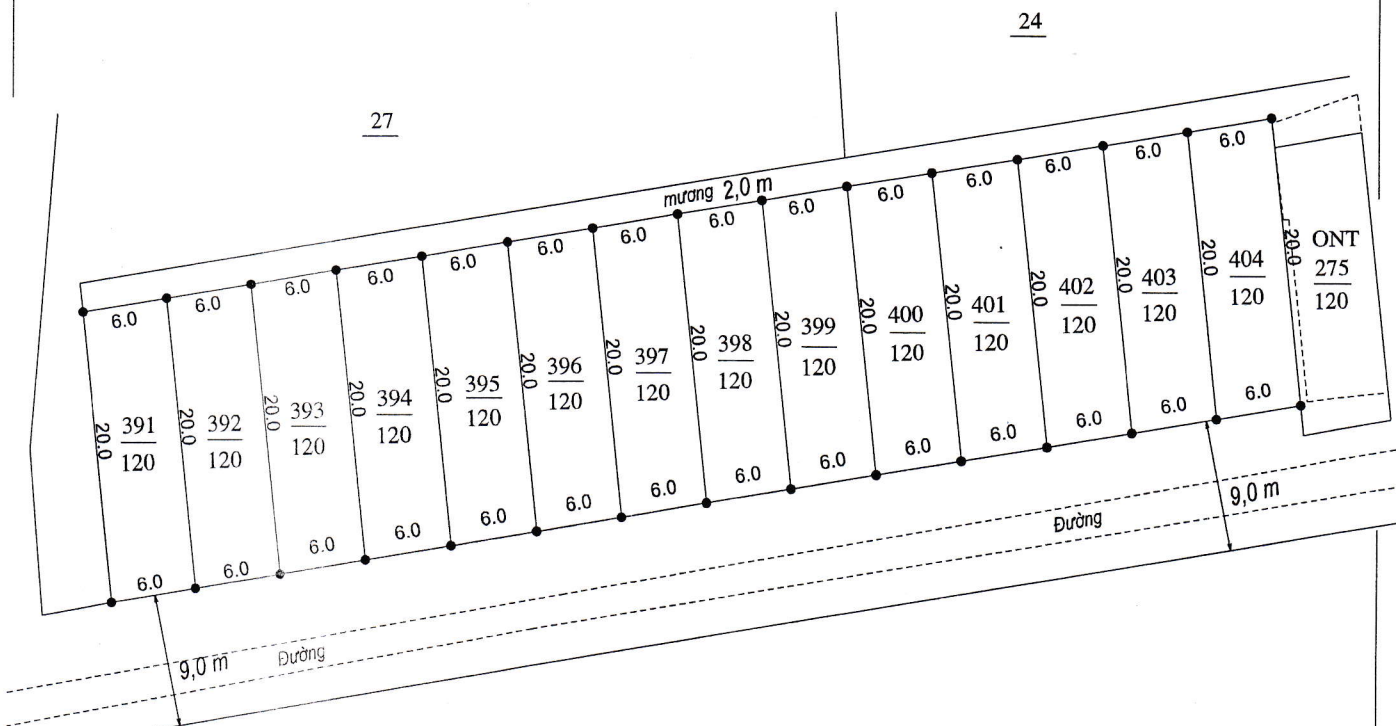

MẶT BẰNG QUY HOẠCH CHI TIẾT KHU DÂN CƯ

XÃ HẢI LÝ - HUYỆN HẢI HẬU - TỈNH NAM ĐỊNH

Điểm quy hoạch số:

(Tờ bản đồ số 24, thửa : 25,27)

Tỷ lệ 1/500

TM.ỦY BAN NHÂN DÂN XÃ	PHÒNG KINH TẾ & HẠ TẦNG	PHÒNG TÀI NGUYÊN & MT	TM.ỦY BAN NHÂN DÂN HUYỆN
<p>CHỦ TỊCH NGUYỄN MINH ĐỊNH</p>	<p>PHÓ TRƯỞNG PHÒNG TRUNG THÀNH</p>	<p>PHÓ TRƯỞNG PHÒNG TRẦN VĂN HOÀNG</p>	<p>K/T CHỦ TỊCH PHÓ CHỦ TỊCH</p> <p>Vũ Văn Kỳ</p>

MẶT BẰNG QUY HOẠCH CHI TIẾT KHU DÂN CƯ

XÃ HẢI LÝ - HUYỆN HẢI HẬU - TỈNH NAM ĐỊNH

Điểm quy hoạch số:

(Tờ bản đồ số 25, thửa : 18, 257, 258)

Tỷ lệ 1/500

TM.ỦY BAN NHÂN DÂN XÃ	PHÒNG KINH TẾ & HẠ TẦNG	PHÒNG TÀI NGUYÊN & MT	TM.ỦY BAN NHÂN DÂN HUYỆN
<p>CHỦ TỊCH NGUYỄN MINH ĐỊNH</p>	<p>PHÒNG KINH TẾ VÀ HẠ TẦNG PHÓ TRƯỞNG PHÒNG VŨ TRUNG THÀNH</p>	<p>PHÒNG TÀI NGUYÊN VÀ MÔI TRƯỜNG PHÓ TRƯỞNG PHÒNG TRẦN VĂN HOÀNG</p>	<p>K/T CHỦ TỊCH PHÓ CHỦ TỊCH Vũ Văn Kỳ</p>