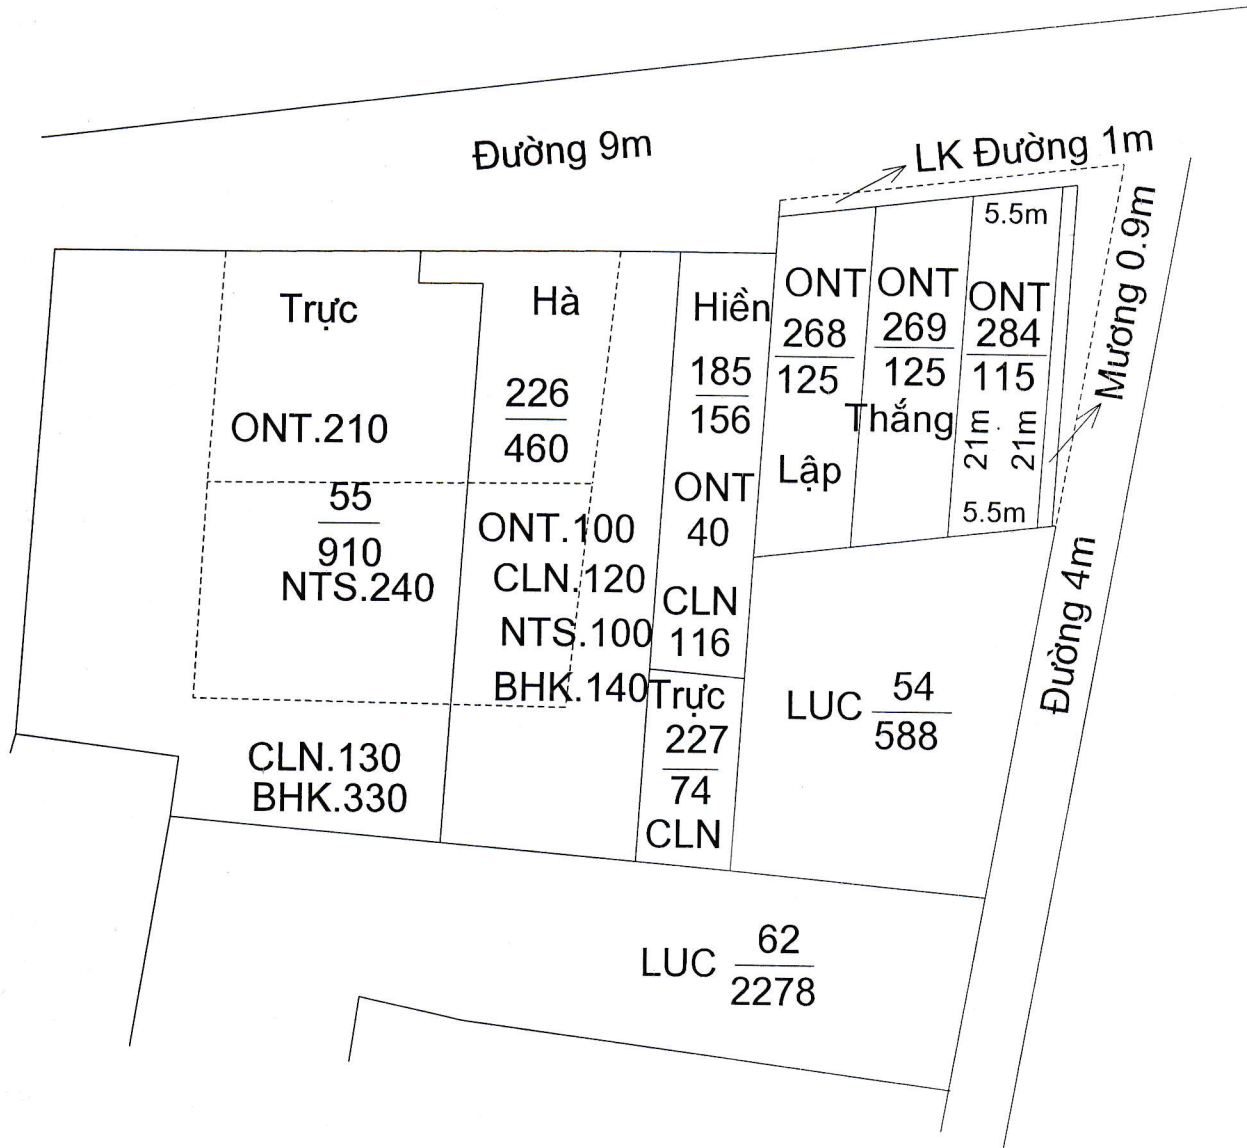

MẶT BẰNG QUY HOẠCH CHI TIẾT KHU DÂN CƯ
XÃ HẢI XUÂN - HUYỆN HẢI HẬU - TỈNH NAM ĐỊNH

Điểm quy hoạch số: 8
 Tờ bản đồ số: 10, Thửa số 54
 Tỷ lệ 1/500

TM. ỦY BAN NHÂN DÂN XÃ	PHÒNG KINH TẾ - HẠ TẦNG	PHÒNG TÀI NGUYÊN & MT	TM. ỦY BAN NHÂN DÂN HUYỆN
CHỦ TỊCH	PHÒNG KINH TẾ - HẠ TẦNG	PHÒNG TÀI NGUYÊN VÀ MÔI TRƯỜNG	K/T CHỦ TỊCH
 Đông Minh Giang	 PHÓ TRƯỞNG PHÒNG VŨ TUẤN VIỆT	 PHÓ TRƯỞNG PHÒNG LÂM THỊ HƯƠNG	 PHÓ CHỦ TỊCH Vũ Văn Kỳ

MẶT BẰNG QUY HOẠCH CHI TIẾT KHU DÂN CƯ

XÃ HẢI XUÂN - HUYỆN HẢI HẬU - TỈNH NAM ĐỊNH

Điểm quy hoạch số: 20
 Tờ bản đồ số: 12, Thửa số 39
 Tỷ lệ 1/ 500

TM. ỦY BAN NHÂN DÂN XÃ	PHÒNG KINH TẾ HẠ TẦNG	PHÒNG TÀI NGUYÊN & MT	TM. ỦY BAN NHÂN DÂN HUYỆN
<p>CHỦ TỊCH</p>  <p>Hoàng Minh Giang</p>	<p>PHÒNG KINH TẾ VÀ HẠ TẦNG</p>  <p>PHÓ TRƯỞNG PHÒNG VŨ TUẤN VIỆT</p>	<p>PHÒNG TÀI NGUYÊN VÀ MÔI TRƯỜNG</p>  <p>PHÓ TRƯỞNG PHÒNG LÂM THỊ HƯƠNG</p>	<p>K/T CHỦ TỊCH PHÓ CHỦ TỊCH</p>  <p>Vũ Văn Kỳ</p>

MẶT BẰNG QUY HOẠCH CHI TIẾT KHU DÂN CƯ
XÃ HẢI XUÂN - HUYỆN HẢI HẬU - TỈNH NAM ĐỊNH

Điểm quy hoạch số:
 Tờ bản đồ số: 20, Thửa số 93
 Tỷ lệ 1/ 500

TM. ỦY BAN NHÂN DÂN XÃ	PHÒNG KINH TẾ HẠ TẦNG	PHÒNG TÀI NGUYÊN & MT	TM. ỦY BAN NHÂN DÂN HUYỆN
CHỦ TỊCH	PHÒNG KINH TẾ VÀ HẠ TẦNG	PHÒNG TÀI NGUYÊN VÀ MÔI TRƯỜNG	K/T CHỦ TỊCH
Hoàng Minh Giang	PHÓ TRƯỞNG PHÒNG VŨ TUẤN VIỆT	PHÓ TRƯỞNG PHÒNG LÂM THỊ HƯƠNG	PHÓ CHỦ TỊCH Vũ Văn Kỳ

MẶT BẰNG QUY HOẠCH CHI TIẾT KHU DÂN CƯ
XÃ HẢI XUÂN - HUYỆN HẢI HẬU - TỈNH NAM ĐỊNH

Điểm quy hoạch số:
 Tờ bản đồ số: 28, Thửa số 07
 Tỷ lệ 1/500

TM. ỦY BAN NHÂN DÂN XÃ	PHÒNG KINH TẾ HẠ TẦNG	PHÒNG TÀI NGUYÊN & MT	TM. ỦY BAN NHÂN DÂN HUYỆN
<p align="center">CHỦ TỊCH</p>  <p align="center">Hoàng Minh Giang</p>	 <p align="center">PHÓ TRƯỞNG PHÒNG VŨ TUẤN VIỆT</p>	 <p align="center">PHÓ TRƯỞNG PHÒNG LÂM THỊ HƯƠNG</p>	<p align="center">K/T CHỦ TỊCH PHÓ CHỦ TỊCH</p>  <p align="center">Vũ Văn Kỳ</p>