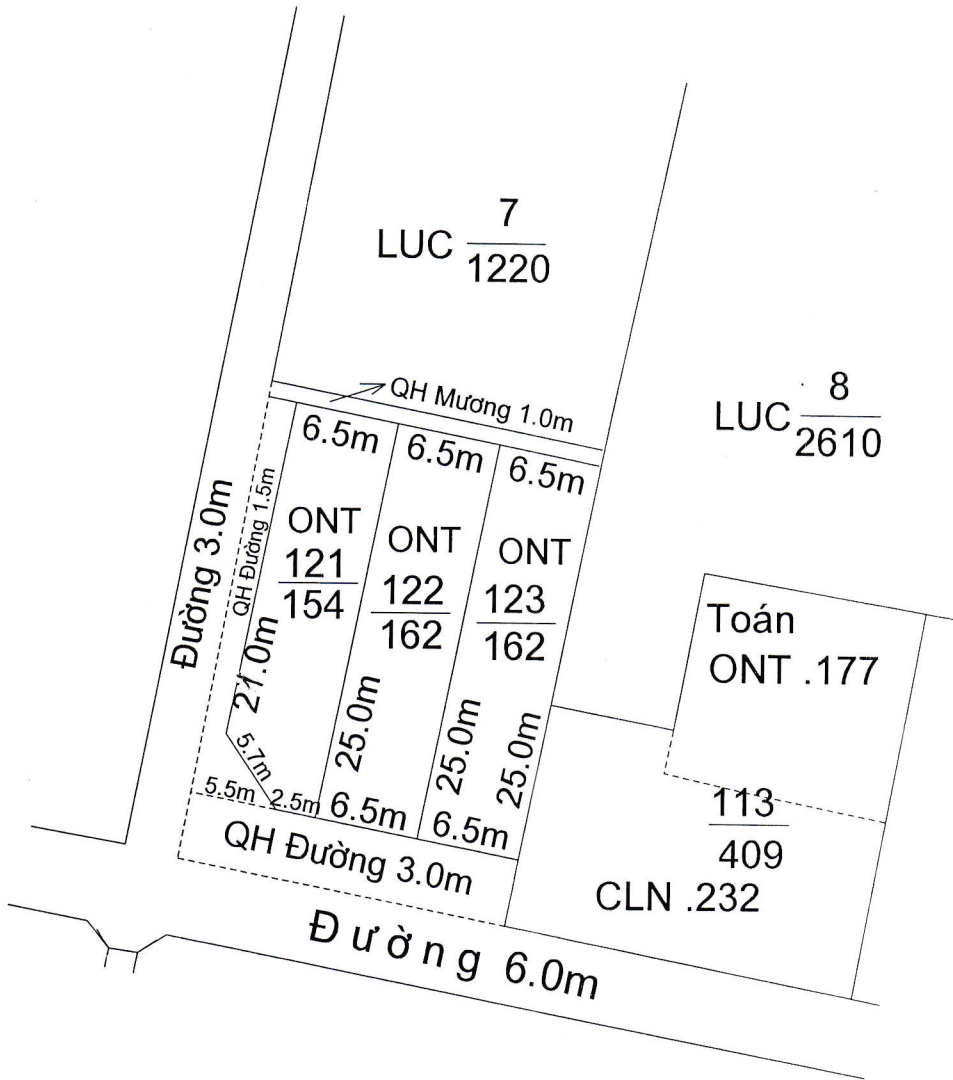

MẶT BẰNG QUY HOẠCH CHI TIẾT KHU DÂN CƯ
XÃ HẢI XUÂN - HUYỆN HẢI HẬU - TỈNH NAM ĐỊNH

Điểm quy hoạch số: 8
 Tờ bản đồ số: 10, Thửa số 54
 Tỷ lệ 1/500

TM. ỦY BAN NHÂN DÂN XÃ	PHÒNG KINH TẾ - HẠ TẦNG	PHÒNG TÀI NGUYÊN & MT	TM. ỦY BAN NHÂN DÂN HUYỆN
CHỦ TỊCH	PHÒNG KINH TẾ - HẠ TẦNG	PHÒNG TÀI NGUYÊN VÀ MÔI TRƯỜNG	K/T CHỦ TỊCH
 Đông Minh Giang	 PHÓ TRƯỞNG PHÒNG VŨ TUẤN VIỆT	 PHÓ TRƯỞNG PHÒNG LÂM THỊ HƯƠNG	 PHÓ CHỦ TỊCH Vũ Văn Kỳ

MẶT BẰNG QUY HOẠCH CHI TIẾT KHU DÂN CƯ

XÃ HẢI XUÂN - HUYỆN HẢI HẬU - TỈNH NAM ĐỊNH

Điểm quy hoạch số: 20
 Tờ bản đồ số: 12, Thửa số 39
 Tỷ lệ 1/ 500

TM. ỦY BAN NHÂN DÂN XÃ	PHÒNG KINH TẾ HẠ TẦNG	PHÒNG TÀI NGUYÊN & MT	TM. ỦY BAN NHÂN DÂN HUYỆN
<p>CHỦ TỊCH</p>  <p>Hoàng Minh Giang</p>	<p>PHÒNG KINH TẾ VÀ HẠ TẦNG</p>  <p>PHÓ TRƯỞNG PHÒNG VŨ TUẤN VIỆT</p>	<p>PHÒNG TÀI NGUYÊN VÀ MÔI TRƯỜNG</p>  <p>PHÓ TRƯỞNG PHÒNG LÂM THỊ HƯƠNG</p>	<p>K/T CHỦ TỊCH PHÓ CHỦ TỊCH</p>  <p>Vũ Văn Kỳ</p>

MẶT BẰNG QUY HOẠCH CHI TIẾT KHU DÂN CƯ
XÃ HẢI XUÂN - HUYỆN HẢI HẬU - TỈNH NAM ĐỊNH

Điểm quy hoạch số:
 Tờ bản đồ số: 20, Thửa số 93
 Tỷ lệ 1/ 500

TM. ỦY BAN NHÂN DÂN XÃ	PHÒNG KINH TẾ HẠ TẦNG	PHÒNG TÀI NGUYÊN & MT	TM. ỦY BAN NHÂN DÂN HUYỆN
CHỦ TỊCH	PHÒNG KINH TẾ VÀ HẠ TẦNG	PHÒNG TÀI NGUYÊN VÀ MÔI TRƯỜNG	K/T CHỦ TỊCH
Hoàng Minh Giang	PHÓ TRƯỞNG PHÒNG VŨ TUẤN VIỆT	PHÓ TRƯỞNG PHÒNG LÂM THỊ HƯƠNG	PHÓ CHỦ TỊCH Vũ Văn Kỳ

MẶT BẰNG QUY HOẠCH CHI TIẾT KHU DÂN CƯ
XÃ HẢI XUÂN - HUYỆN HẢI HẬU - TỈNH NAM ĐỊNH

Điểm quy hoạch số:
 Tờ bản đồ số: 28, Thửa số 07
 Tỷ lệ 1/500

TM. ỦY BAN NHÂN DÂN XÃ	PHÒNG KINH TẾ HẠ TẦNG	PHÒNG TÀI NGUYÊN & MT	TM. ỦY BAN NHÂN DÂN HUYỆN
<p align="center">CHỦ TỊCH</p>  <p align="center">Hoàng Minh Giang</p>	 <p align="center">PHÓ TRƯỞNG PHÒNG VŨ TUẤN VIỆT</p>	 <p align="center">PHÓ TRƯỞNG PHÒNG LÂM THỊ HƯƠNG</p>	<p align="center">K/T CHỦ TỊCH PHÓ CHỦ TỊCH</p>  <p align="center">Vũ Văn Kỳ</p>