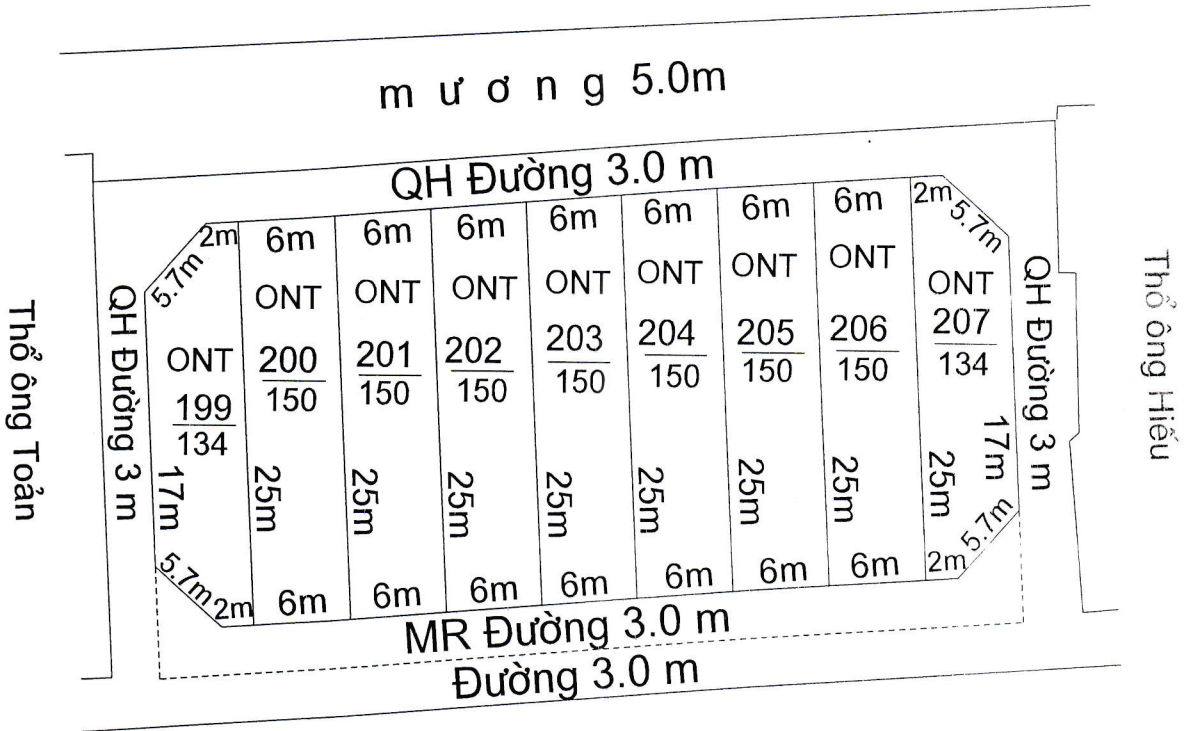

MẶT BẰNG QUY HOẠCH CHI TIẾT KHU DÂN CƯ
XÃ HẢI XUÂN - HUYỆN HẢI HẬU - TỈNH NAM ĐỊNH

Điểm quy hoạch số: 8
 Tờ bản đồ số: 10, Thửa số 54
 Tỷ lệ 1/500

TM. ỦY BAN NHÂN DÂN XÃ	PHÒNG KINH TẾ - HẠ TẦNG	PHÒNG TÀI NGUYÊN & MT	TM. ỦY BAN NHÂN DÂN HUYỆN
CHỦ TỊCH	PHÒNG KINH TẾ - HẠ TẦNG	PHÒNG TÀI NGUYÊN VÀ MÔI TRƯỜNG	K/T CHỦ TỊCH
 Đông Minh Giang	 PHÓ TRƯỞNG PHÒNG VŨ TUẤN VIỆT	 PHÓ TRƯỞNG PHÒNG LÂM THỊ HƯƠNG	 PHÓ CHỦ TỊCH Vũ Văn Kỳ

MẶT BẰNG QUY HOẠCH CHI TIẾT KHU DÂN CƯ

XÃ HẢI XUÂN - HUYỆN HẢI HẬU - TỈNH NAM ĐỊNH

Điểm quy hoạch số: 20
 Tờ bản đồ số: 12, Thửa số 39
 Tỷ lệ 1/ 500

TM. ỦY BAN NHÂN DÂN XÃ	PHÒNG KINH TẾ HẠ TẦNG	PHÒNG TÀI NGUYÊN & MT	TM. ỦY BAN NHÂN DÂN HUYỆN
<p>CHỦ TỊCH</p>  <p>Hoàng Minh Giang</p>	<p>PHÒNG KINH TẾ VÀ HẠ TẦNG</p>  <p>PHÓ TRƯỞNG PHÒNG VŨ TUẤN VIỆT</p>	<p>PHÒNG TÀI NGUYÊN VÀ MÔI TRƯỜNG</p>  <p>PHÓ TRƯỞNG PHÒNG LÂM THỊ HƯƠNG</p>	<p>K/T CHỦ TỊCH PHÓ CHỦ TỊCH</p>  <p>Vũ Văn Kỳ</p>

MẶT BẰNG QUY HOẠCH CHI TIẾT KHU DÂN CƯ
XÃ HẢI XUÂN - HUYỆN HẢI HẬU - TỈNH NAM ĐỊNH

Điểm quy hoạch số:
 Tờ bản đồ số: 20, Thửa số 93
 Tỷ lệ 1/ 500

TM. ỦY BAN NHÂN DÂN XÃ	PHÒNG KINH TẾ HẠ TẦNG	PHÒNG TÀI NGUYÊN & MT	TM. ỦY BAN NHÂN DÂN HUYỆN
CHỦ TỊCH	PHÒNG KINH TẾ VÀ HẠ TẦNG	PHÒNG TÀI NGUYÊN VÀ MÔI TRƯỜNG	K/T CHỦ TỊCH
Hoàng Minh Giang	PHÓ TRƯỞNG PHÒNG VŨ TUẤN VIỆT	PHÓ TRƯỞNG PHÒNG LÂM THỊ HƯƠNG	PHÓ CHỦ TỊCH Vũ Văn Kỳ

MẶT BẰNG QUY HOẠCH CHI TIẾT KHU DÂN CƯ
XÃ HẢI XUÂN - HUYỆN HẢI HẬU - TỈNH NAM ĐỊNH

Điểm quy hoạch số:
 Tờ bản đồ số: 28, Thửa số 07
 Tỷ lệ 1/500

TM. ỦY BAN NHÂN DÂN XÃ	PHÒNG KINH TẾ HẠ TẦNG	PHÒNG TÀI NGUYÊN & MT	TM. ỦY BAN NHÂN DÂN HUYỆN
<p align="center">CHỦ TỊCH</p>  <p align="center">Hoàng Minh Giang</p>	 <p align="center">PHÓ TRƯỞNG PHÒNG VŨ TUẤN VIỆT</p>	 <p align="center">PHÓ TRƯỞNG PHÒNG LÂM THỊ HƯƠNG</p>	<p align="center">K/T CHỦ TỊCH PHÓ CHỦ TỊCH</p>  <p align="center">Vũ Văn Kỳ</p>