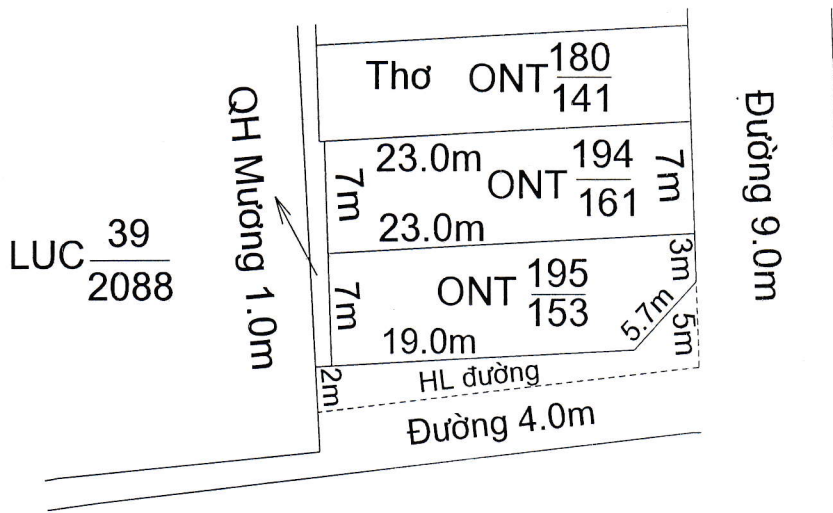

MẶT BẰNG QUY HOẠCH CHI TIẾT KHU DÂN CƯ
XÃ HẢI XUÂN - HUYỆN HẢI HẬU - TỈNH NAM ĐỊNH

Điểm quy hoạch số: 8
 Tờ bản đồ số: 10, Thửa số 54
 Tỷ lệ 1/500

TM. ỦY BAN NHÂN DÂN XÃ	PHÒNG KINH TẾ - HẠ TẦNG	PHÒNG TÀI NGUYÊN & MT	TM. ỦY BAN NHÂN DÂN HUYỆN
CHỦ TỊCH	PHÒNG KINH TẾ - HẠ TẦNG	PHÒNG TÀI NGUYÊN VÀ MÔI TRƯỜNG	K/T CHỦ TỊCH
 Đông Minh Giang	 PHÓ TRƯỞNG PHÒNG VŨ TUẤN VIỆT	 PHÓ TRƯỞNG PHÒNG LÂM THỊ HƯƠNG	 PHÓ CHỦ TỊCH Vũ Văn Kỳ

MẶT BẰNG QUY HOẠCH CHI TIẾT KHU DÂN CƯ

XÃ HẢI XUÂN - HUYỆN HẢI HẬU - TỈNH NAM ĐỊNH

Điểm quy hoạch số: 20
 Tờ bản đồ số: 12, Thửa số 39
 Tỷ lệ 1/ 500

TM. ỦY BAN NHÂN DÂN XÃ	PHÒNG KINH TẾ HẠ TẦNG	PHÒNG TÀI NGUYÊN & MT	TM. ỦY BAN NHÂN DÂN HUYỆN
<p>CHỦ TỊCH</p>  <p>Hoàng Minh Giang</p>	<p>PHÒNG KINH TẾ VÀ HẠ TẦNG</p>  <p>PHÓ TRƯỞNG PHÒNG VŨ TUẤN VIỆT</p>	<p>PHÒNG TÀI NGUYÊN VÀ MÔI TRƯỜNG</p>  <p>PHÓ TRƯỞNG PHÒNG LÂM THỊ HƯƠNG</p>	<p>K/T CHỦ TỊCH PHÓ CHỦ TỊCH</p>  <p>Vũ Văn Kỳ</p>

MẶT BẰNG QUY HOẠCH CHI TIẾT KHU DÂN CƯ
XÃ HẢI XUÂN - HUYỆN HẢI HẬU - TỈNH NAM ĐỊNH

Điểm quy hoạch số:
 Tờ bản đồ số: 20, Thửa số 93
 Tỷ lệ 1/ 500

TM. ỦY BAN NHÂN DÂN XÃ	PHÒNG KINH TẾ HẠ TẦNG	PHÒNG TÀI NGUYÊN & MT	TM. ỦY BAN NHÂN DÂN HUYỆN
CHỦ TỊCH	PHÒNG KINH TẾ VÀ HẠ TẦNG	PHÒNG TÀI NGUYÊN VÀ MÔI TRƯỜNG	K/T CHỦ TỊCH
Hoàng Minh Giang	PHÓ TRƯỞNG PHÒNG VŨ TUẤN VIỆT	PHÓ TRƯỞNG PHÒNG LÂM THỊ HƯƠNG	PHÓ CHỦ TỊCH Vũ Văn Kỳ

MẶT BẰNG QUY HOẠCH CHI TIẾT KHU DÂN CƯ
XÃ HẢI XUÂN - HUYỆN HẢI HẬU - TỈNH NAM ĐỊNH

Điểm quy hoạch số:
 Tờ bản đồ số: 28, Thửa số 07
 Tỷ lệ 1/500

TM. ỦY BAN NHÂN DÂN XÃ	PHÒNG KINH TẾ HẠ TẦNG	PHÒNG TÀI NGUYÊN & MT	TM. ỦY BAN NHÂN DÂN HUYỆN
<p align="center">CHỦ TỊCH</p>  <p align="center">Hoàng Minh Giang</p>	 <p align="center">PHÓ TRƯỞNG PHÒNG VŨ TUẤN VIỆT</p>	 <p align="center">PHÓ TRƯỞNG PHÒNG LÂM THỊ HƯƠNG</p>	<p align="center">K/T CHỦ TỊCH PHÓ CHỦ TỊCH</p>  <p align="center">Vũ Văn Kỳ</p>