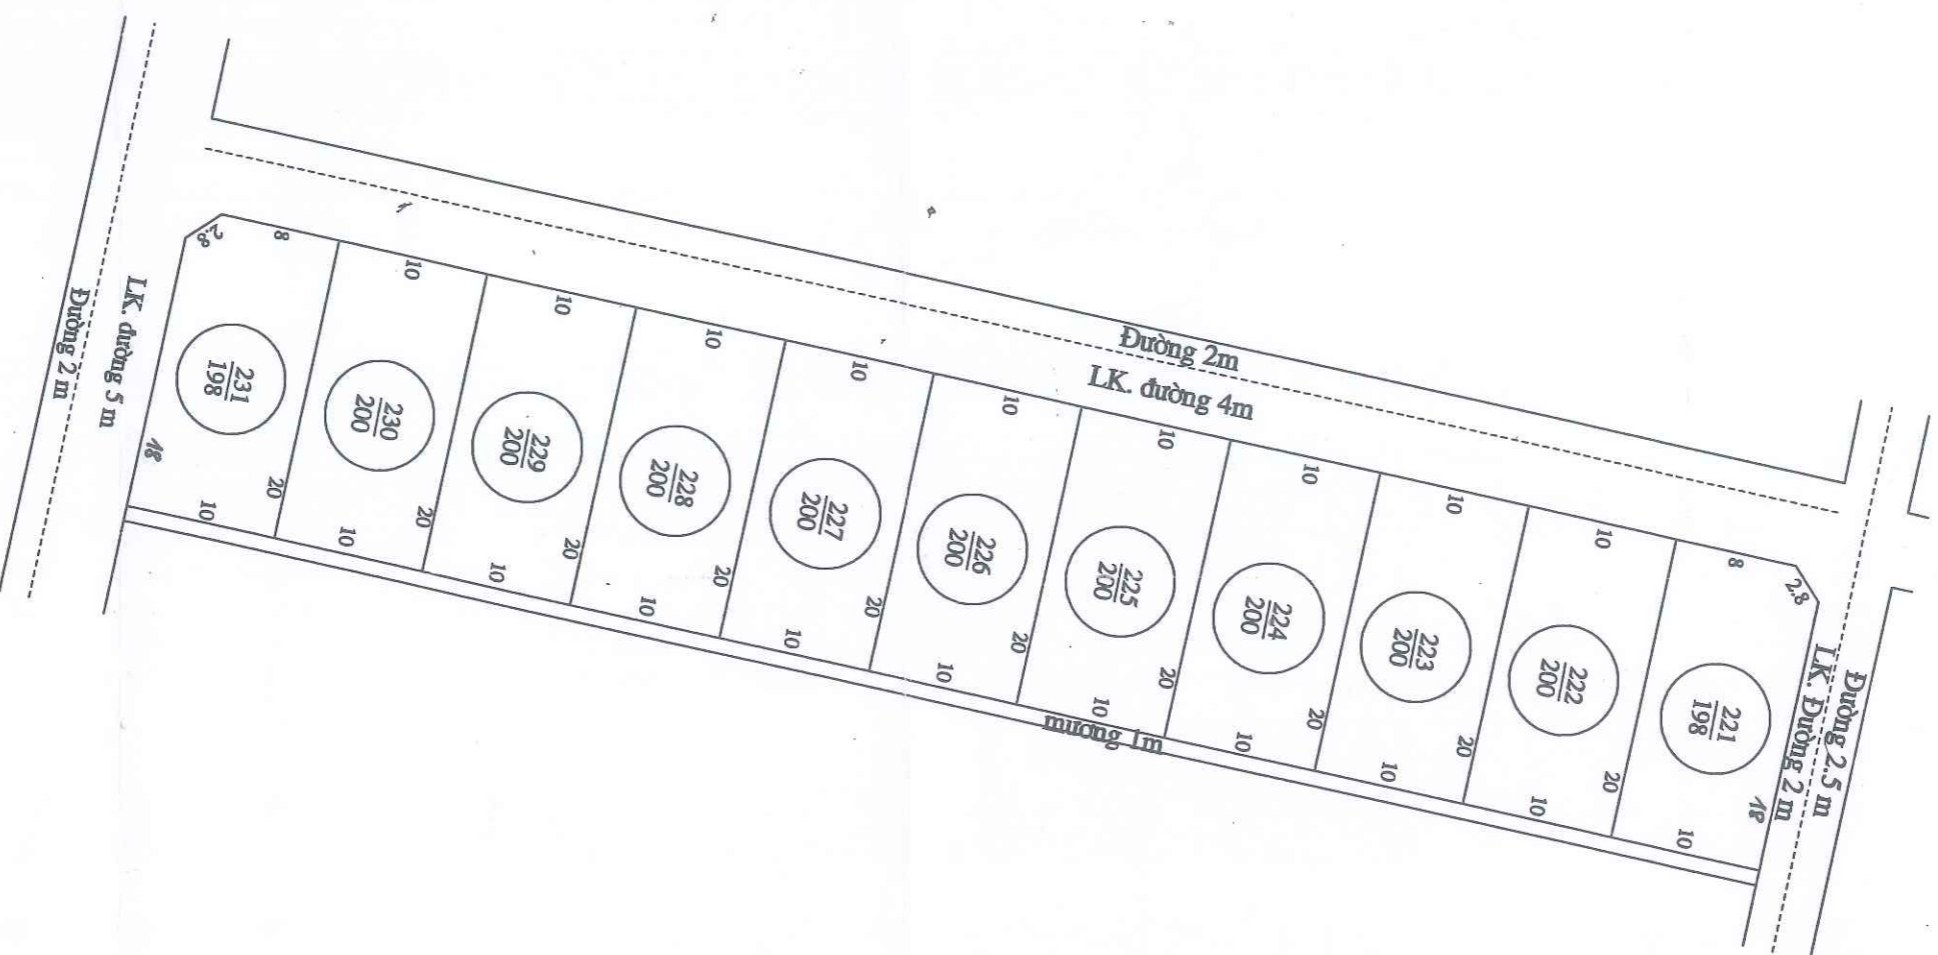

MẶT BẰNG QUY HOẠCH CHI TIẾT KHU DÂN CƯ
XÃ HẢI BẮC - HUYỆN HẢI HẬU - TỈNH NAM ĐỊNH
ĐIỂM QUY HOẠCH SỐ: 8
TỜ BẢN ĐỒ SỐ: 10, THỬA SỐ: 45
(TỶ LỆ: 1/500)

| | | | |
|---|---|--|---|
|  CHỦ TỊCH Lê Duy Dương |  PHÒNG TÀI NGUYÊN & MT |  PHÒNG KINH TẾ HẠ TẦNG |  K/T CHỦ TỊCH PHÓ CHỦ TỊCH Vũ Văn Kỳ |
| TM. ỦY BAN NHÂN DÂN XÃ | PHÒNG TÀI NGUYÊN & MT | PHÒNG KINH TẾ HẠ TẦNG | TM. ỦY BAN NHÂN DÂN HUYỆN |