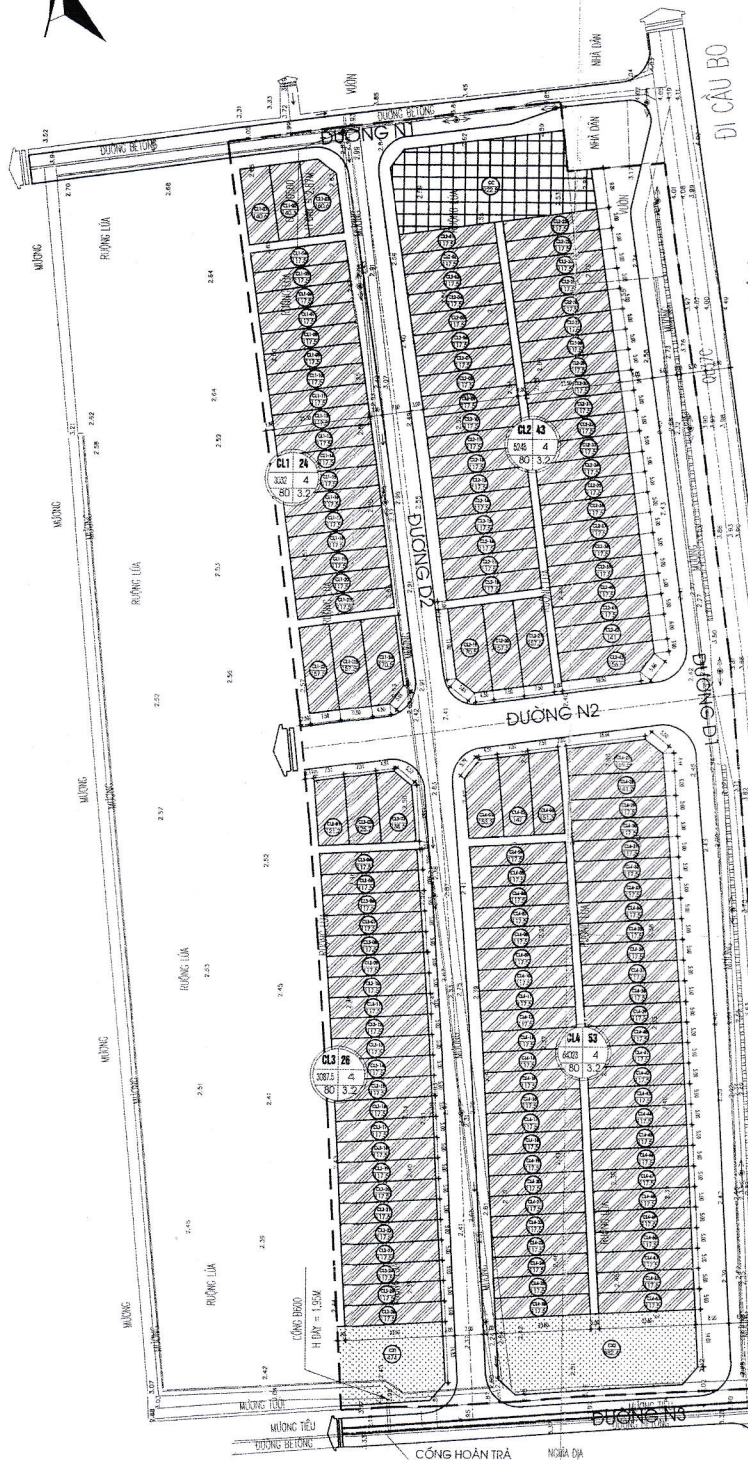

QUY HOẠCH KHU DAN CU TẬP TRUNG XÃ YÊN CHÍNH, HUYỆN Y YEN
BẢN ĐỒ QUY HOẠCH CHIA LÔ

BẢN SAO

BẢNG THỐNG KÊ SỐ LÔ

STT	LOẠI LÔ (TÍNH THEO M2)	DIỆN TÍCH (M2)	SỐ LÔ
1	ĐẤT CHIA LÔ	117.5	14922.5
2	TỔNG	123.8-186	2847.3
2	TỔNG	17769.8	146

BẢNG THỐNG KÊ ĐẤT CHIA LÔ

STT	TÊN LÔ	SỐ LÔ	TỔNG DIỆN TÍCH (M2)
A	CL - 01	24	3032
1	+ LOẠI DIỆN TÍCH: 117.5 M2	18	2115
2	+ LOẠI DIỆN TÍCH: 140.3-170.5 M2	06	917
B	CL - 02	43	5248
1	+ LOẠI DIỆN TÍCH: 117.5 M2	38	4465
2	+ LOẠI DIỆN TÍCH: 140-152 M2	05	783
C	CL - 03	26	3087.5
1	+ LOẠI DIỆN TÍCH: 117.5 M2	23	2702.5
2	+ LOẠI DIỆN TÍCH: 121-138 M2	03	385
D	CL - 04	53	6402.3
1	+ LOẠI DIỆN TÍCH: 117.5 M2	48	5640
2	+ LOẠI DIỆN TÍCH: 141.2-169.5 M2	05	762.3
C	TỔNG	146	17769.8

- ĐẤT CÔNG CỘNG
- ĐẤT Ở LIÊN KẾ
- ĐẤT CÂY XANH
- RANH GIỚI QUY HOẠCH (S=32668M2)

TÊN LÔ ĐẤT - STT
CL1-01
117.5

DIỆN TÍCH LÔ

TÊN LÔ ĐẤT - SỐ LƯỢNG LÔ

CL01 43
117.5 4
80 3.2

TẦNG CAO TRUNG BÌNH

MẬT ĐỘ XÂY DỰNG (%)

HỆ SỐ SỬ DỤNG ĐẤT

CO QUAN PHỤ TRUYỆT:
ỦY BAN NHÂN DÂN XÃ YÊN CHÍNH

TRƯỞNG TÀM DUY NGUYỄN

CHỦ TỊCH
HOÀNG XUÂN THÀNH

CO QUAN THAM ĐỊNH:
PHÒNG CÔNG THƯƠNG

TRƯỞNG PHÒNG
CÙ NGUYỄN SỬ

CO QUAN XÁC NHẬN:
ỦY BAN NHÂN DÂN XÃ YÊN CHÍNH

CHỦ TỊCH
TRẦN VĂN HỮNG

CÔNG TRÌNH - ĐỊA ĐIỂM
**XÂY DỰNG KHU DAN CU TẬP TRUNG
XÃ YÊN CHÍNH, HUYỆN Y YEN**

TÊN BẢN VẼ:
BẢN ĐỒ QUY HOẠCH CHIA LÔ

TỶ LỆ: 1/500 NGÀY: 2019

CHỦ NHIỆM: KTS. LƯƠNG NGỌC PHÚC

CHỦ TRÌ: KTS. LƯƠNG NGỌC PHÚC

THỂ HIỆN: KTS. TRẦN HẢI ĐĂNG

GIẤY: KTS. NGÔ MINH HIẾN

CÔNG TY CỔ PHẦN VÀ THIẾT KẾ CÔNG TRÌNH CÔNG NGHỆ SỐ HOÀNG ANH

PHÓ CHỦ TỊCH
NGUYỄN ĐỨC HÙNG

GIÁM ĐỐC
KS. NGUYỄN CÔNG HẠNH

Ngày: 11-09-2019