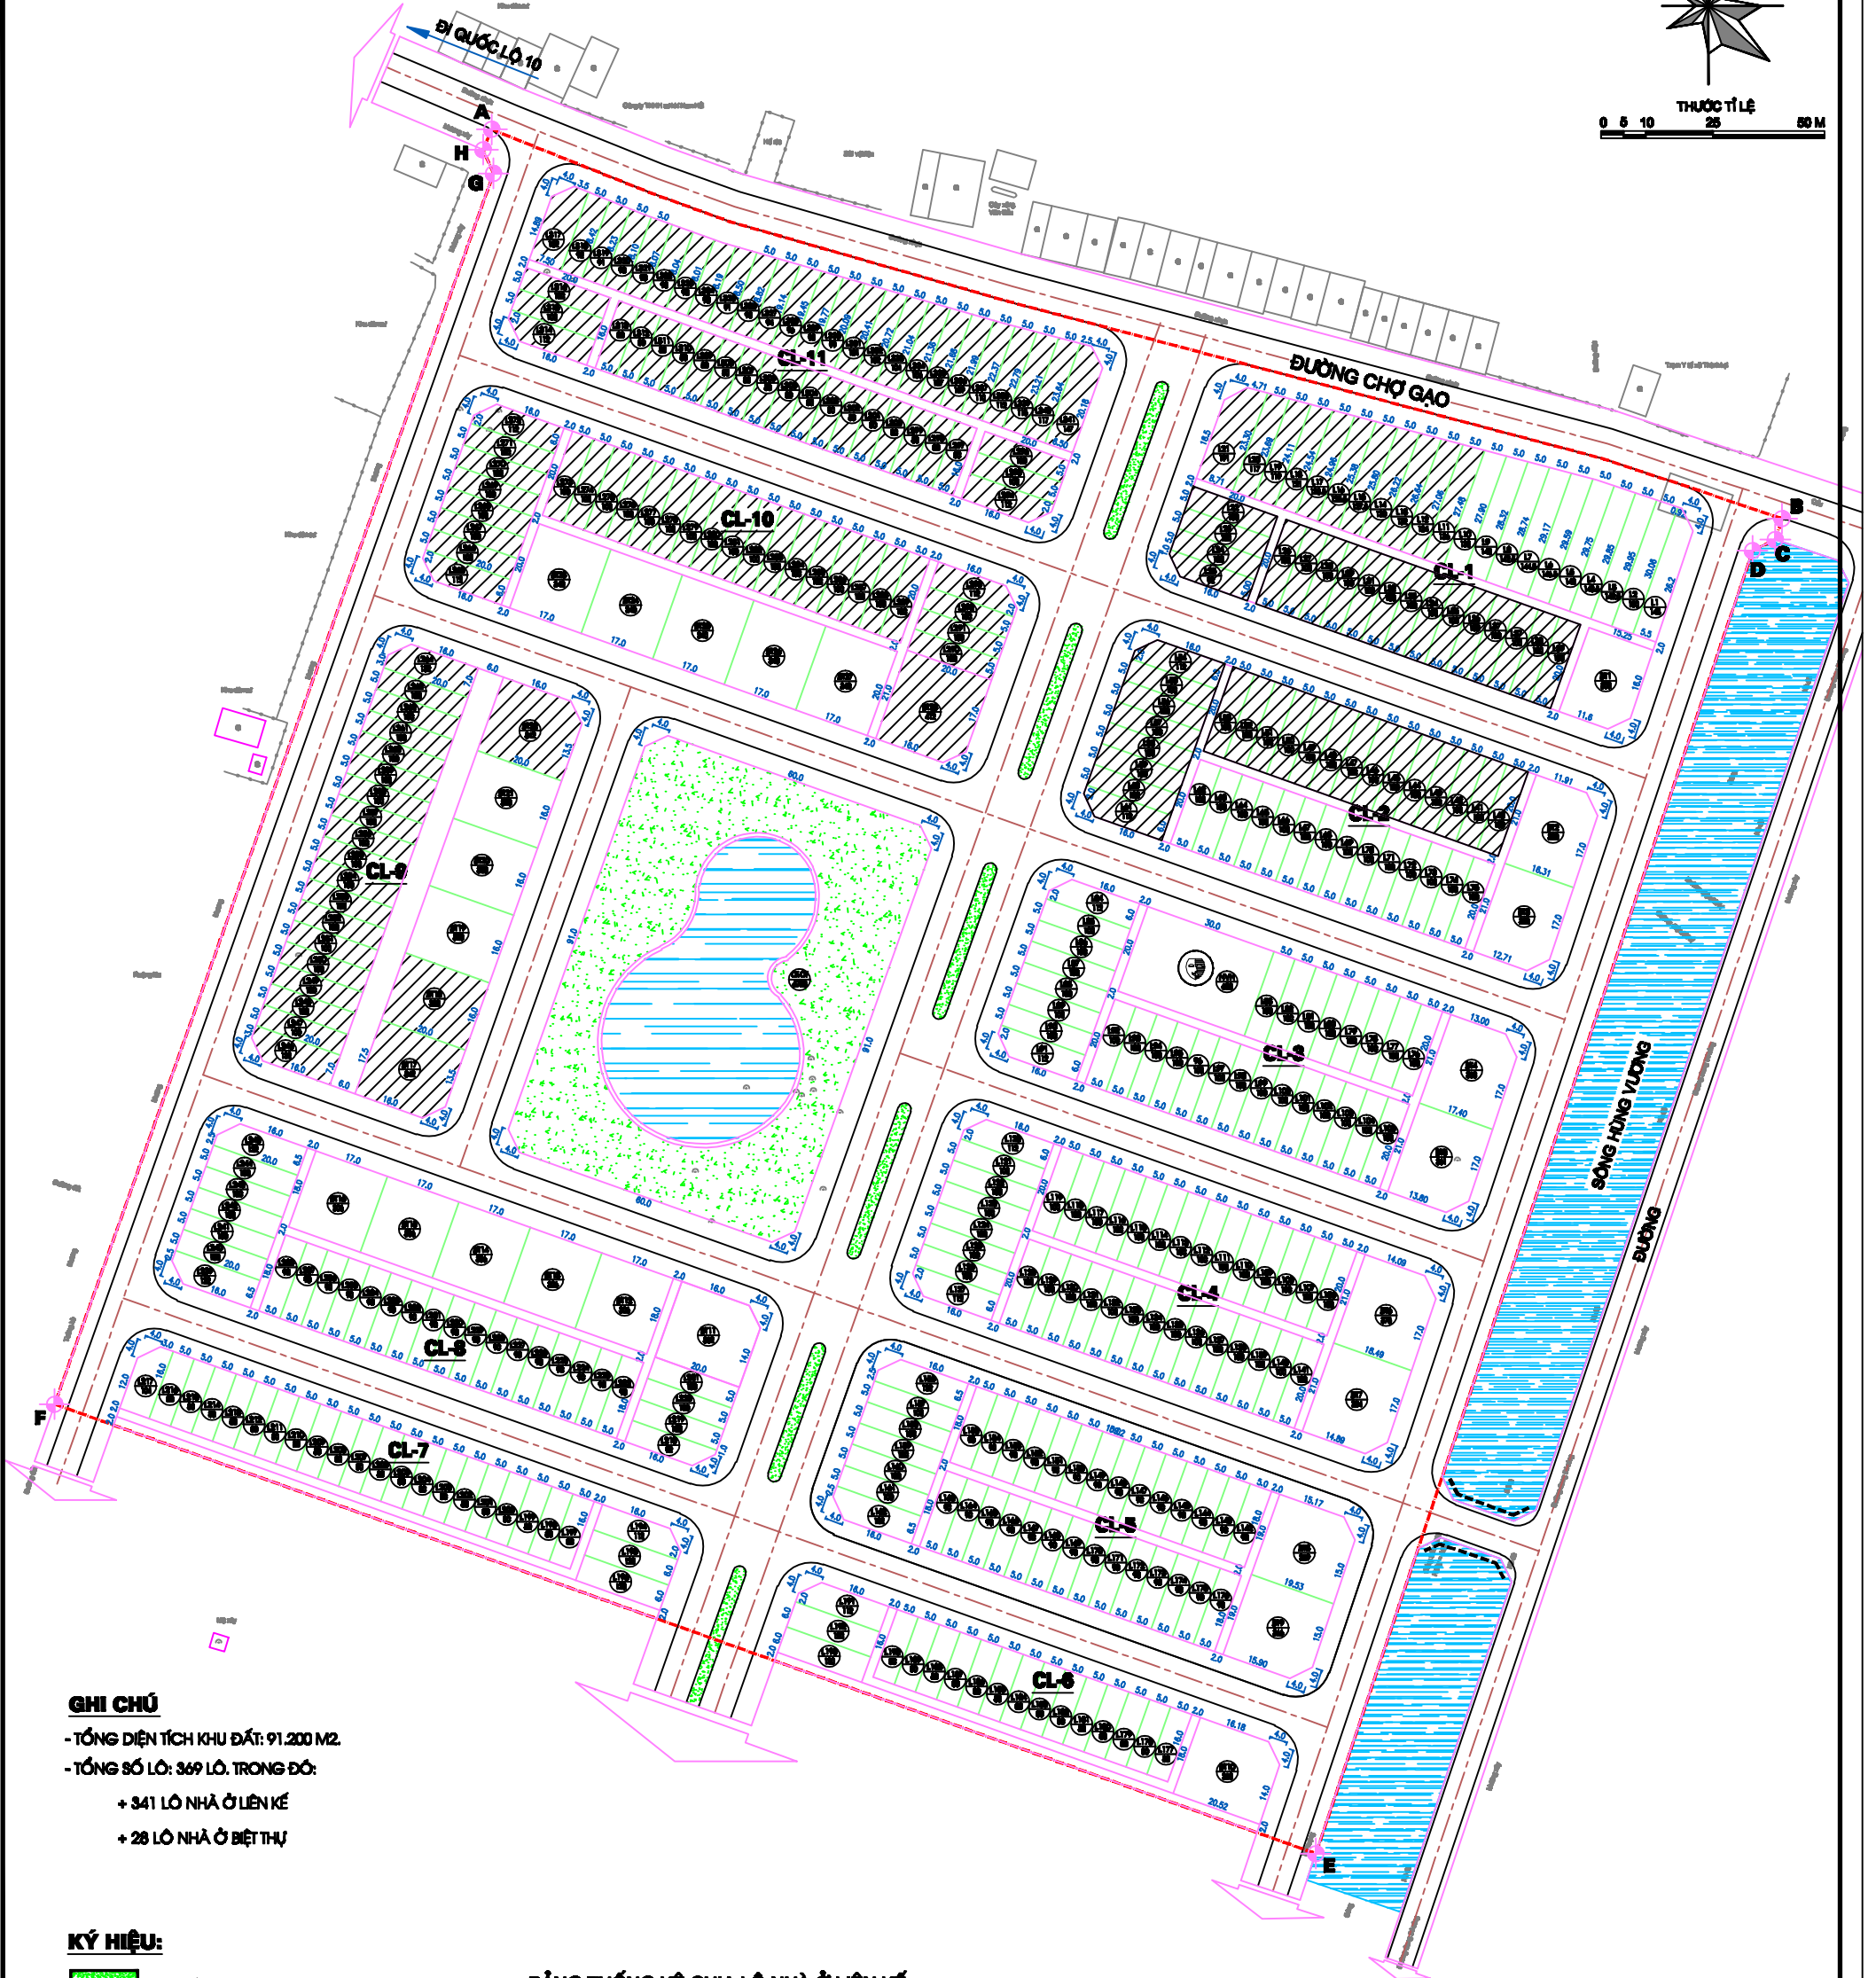

KHU DÂN CƯ TẬP TRUNG XÃ THÀNH LỢI - HUYỆN VỤ BẢN
 QUY HOẠCH CHI TIẾT - TỶ LỆ 1:500

BẢN ĐỒ QUY HOẠCH CHIA LÔ

THƯỚC TỶ LỆ
 0 5 10 25 50 M

GHI CHÚ

- TỔNG DIỆN TÍCH KHU ĐẤT: 91.200 M².
- TỔNG SỐ LÔ: 369 LÔ. TRONG ĐÓ:
 + 341 LÔ NHÀ Ở LIÊN KẾ
 + 28 LÔ NHÀ Ở BIỆT THỰ

KÝ HIỆU:

- ĐẤT CÂY XANH, CÔNG VIÊN
- MẶT NƯỚC
- ĐẤT TẦNG
- NHÀ VĂN HÓA
- ĐƯỜNG GIAO THÔNG
- CẤU QUY HOẠCH MỚI
- RANH GIỚI QUY HOẠCH
- A, B, C... MỐC GIỚI QUY HOẠCH
- TÊN LÔ ĐẤT NHÀ Ở LIÊN KẾ
- DIỆN TÍCH (M²)
- TÊN LÔ ĐẤT NHÀ Ở BIỆT THỰ
- DIỆN TÍCH (M²)

BẢNG THỐNG KÊ CHIA LÔ NHÀ Ở BIỆT THỰ

STT	LOẠI LÔ	SỐ LÔ (LÔ)
1	LOẠI BT 412 M ²	1
2	LOẠI BT 384 M ²	1
3	LOẠI BT 375 M ²	1
4	LOẠI BT 366 M ²	1
5	LOẠI BT 361 M ²	1
6	LOẠI BT 359 M ²	1
7	LOẠI BT 358 M ²	1
8	LOẠI BT 353 M ²	1
9	LOẠI BT 352 M ²	1
10	LOẠI BT 342 M ²	2
11	LOẠI BT 340 M ²	5
12	LOẠI BT 338 M ²	1
13	LOẠI BT 330 M ²	1
14	LOẠI BT 320 M ²	4
15	LOẠI BT 308 M ²	5
16	LOẠI BT 300 M ²	1
		TỔNG CỘNG 28 LÔ

- TỔNG DIỆN TÍCH KHU ĐẤT: 91.200 M².
- TỔNG SỐ LÔ: 369 LÔ. TRONG ĐÓ:
 - TỔNG SỐ BT: 28 LÔ. ĐÃ ĐẦU: 4 LÔ
 - TỔNG SỐ LÔ: 341 LÔ. ĐÃ ĐẦU: 107 LÔ

CÔNG TY TNHH TƯ VẤN XÂY DỰNG VÀ KIỂM ĐỊNH CÔNG TRÌNH
 SỐ 09 NGUYỄN VĂN HỮU - THANH BÌNH
 TEL: 0934.999.220 - 0914.888.888