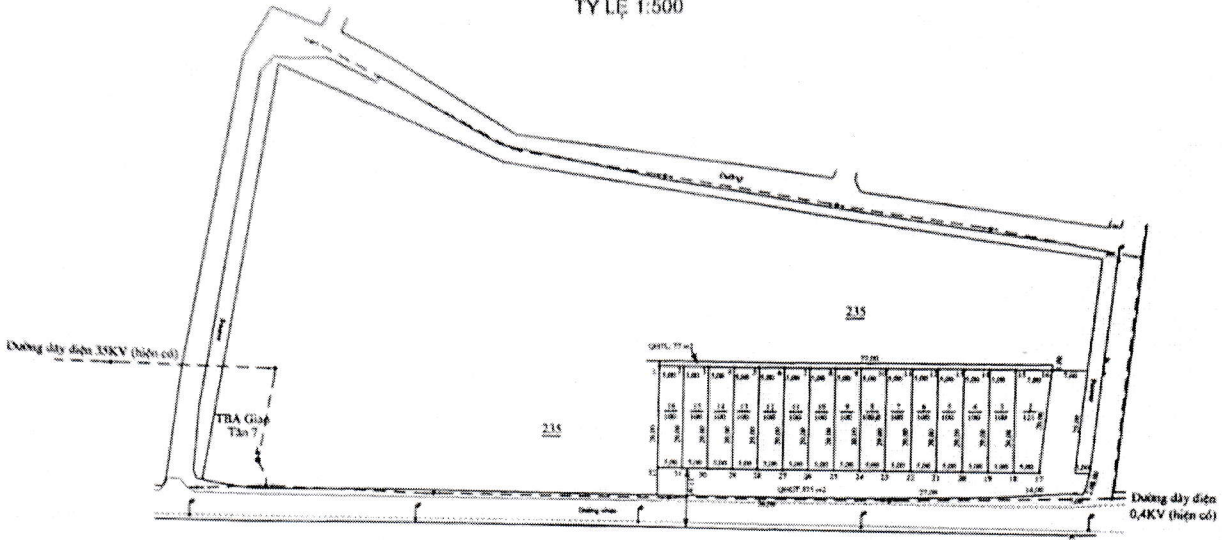

592 972

MẶT BẰNG QUY HOẠCH CHI TIẾT KHU ĐẤT GIÁ QUYỀN SỬ DỤNG ĐẤT CHO NHÂN DÂN LÀM NHÀ Ở ĐỢT 1
 TẠI XOM DỊCH GIÁO TÂY - XÃ GIAO TÂN THUỘC TỜ BẢN ĐỒ SỐ: 10, THửa ĐẤT SỐ: 235
 (BĐDC XÃ GIAO TÂN LẬP NĂM 1992, CHÍNH LÝ 2023)
 TỶ LỆ 1:500

STT	X (m)	Y (m)
1	2240080.25	591282.21
2	2240080.20	591287.21
3	2240080.15	591292.21
4	2240080.10	591297.21
5	2240080.05	591302.21
6	2240080.00	591307.22
7	2240079.95	591312.22
8	2240079.90	591317.22
9	2240079.85	591322.22
10	2240079.80	591327.22
11	2240079.75	591332.23
12	2240079.69	591337.23
13	2240079.64	591342.23
14	2240079.59	591347.23
15	2240079.54	591352.24
16	2240079.47	591359.33
17	2240059.51	591357.10
18	2240059.56	591352.09
19	2240059.61	591347.09
20	2240059.66	591342.09
21	2240059.71	591337.08
22	2240059.76	591332.08
23	2240059.81	591327.08
24	2240059.86	591322.08
25	2240059.91	591317.07
26	2240059.96	591312.07
27	2240060.01	591307.07
28	2240060.06	591302.07
29	2240060.11	591297.07
30	2240060.16	591292.06
31	2240060.21	591287.06
32	2240060.26	591282.06