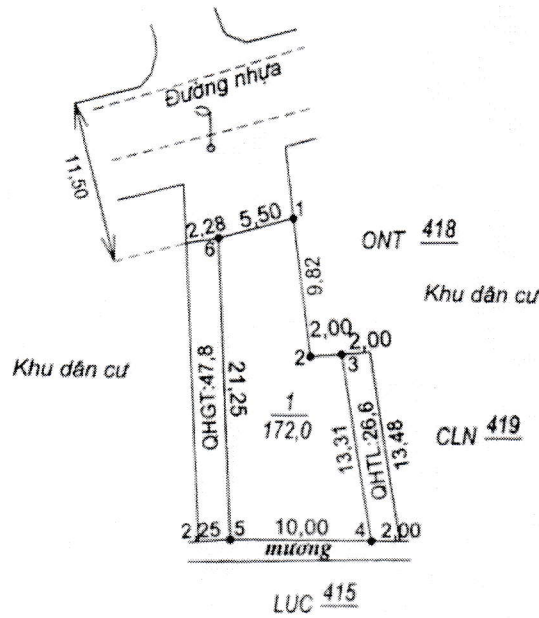

592 888 592 900 592 950 592 972
 2240 286 2240 286

MẶT BẰNG QUY HOẠCH CHI TIẾT KHU ĐẤU GIÁ QUYỀN SỬ DỤNG ĐẤT CHO NHÂN DÂN LÀM NHÀ Ở
 TẠI XÓM TÂN TIẾN - XÃ GIAO TÂN THUỘC TỜ BẢN ĐỒ SỐ: 8, THỬA ĐẤT SỐ: 417
 (BĐĐC XÃ GIAO TÂN LẬP NĂM 1992, CHÍNH LÝ 2023)
 TỶ LỆ 1:500

2240 250

2240 250

2240 200

2240 200

BẢNG KÊ TỌA ĐỘ VN2000

STT	X (m)	Y (m)
1	2240244.90	592933.08
2	2240235.15	592934.26
3	2240235.32	592936.49
4	2240222.17	592938.52
5	2240222.28	592928.52
6	2240243.51	592927.75

BẢNG TỔNG HỢP DIỆN TÍCH KHU ĐO

Tổng DT(m ²)	Trong đó:		
	QH Đất ở	QHGT	QH TL
246,4	172,0	47,8	26,6

UBND XÃ GIAO TÂN

PHÒNG TN & MT

X. PHÒNG KINH TẾ HẠ TẦNG

UBND HUYỆN GIAO THỦY

Giao Thủy, Ngày 6 tháng 7 năm 2023

STT	X (m)	Y (m)
1	2240080.25	591282.21
2	2240080.20	591287.21
3	2240080.15	591292.21
4	2240080.10	591297.21
5	2240080.05	591302.21
6	2240080.00	591307.22
7	2240079.95	591312.22
8	2240079.90	591317.22
9	2240079.85	591322.22
10	2240079.80	591327.22
11	2240079.75	591332.23
12	2240079.69	591337.23
13	2240079.64	591342.23
14	2240079.59	591347.23
15	2240079.54	591352.24
16	2240079.47	591359.33
17	2240059.51	591357.10
18	2240059.56	591352.09
19	2240059.61	591347.09
20	2240059.66	591342.09
21	2240059.71	591337.08
22	2240059.76	591332.08
23	2240059.81	591327.08
24	2240059.86	591322.08
25	2240059.91	591317.07
26	2240059.96	591312.07
27	2240060.01	591307.07
28	2240060.06	591302.07
29	2240060.11	591297.07
30	2240060.16	591292.06
31	2240060.21	591287.06
32	2240060.26	591282.06