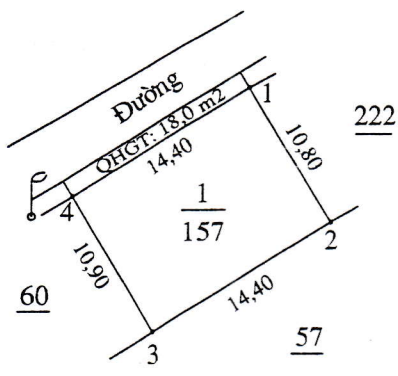

599 024 599 050 599 100 599 108  
 2238 804 2238 804

2238 800 **MẶT BẰNG QUY HOẠCH CHI TIẾT KHU ĐẤU GIÁ QUYỀN SỬ DỤNG ĐẤT CHO NHÂN DÂN LÀM NHÀ Ở** 2238 800  
 TẠI XÓM HẢI GIANG - XÃ GIAO HẢI THUỘC TỜ BẢN ĐỒ SỐ: 11, THỬA ĐẤT SỐ: 60  
 (BĐDC XÃ GIAO HẢI LẬP NĂM 1997, CHỈNH LÝ 2023)  
 TỶ LỆ 1:500

750 750

**BẢNG TỔNG HỢP DIỆN TÍCH KHU ĐO**

Tổng DT(m <sup>2</sup> )	Trong đó:		
	QH Đất ở	QH Đất GT	QH Đất TL
175,0	157,0	18,0	.....

**BẢNG KÊ TỌA ĐỘ VN2000**

STT	X (m)	Y (m)
1	2238766.93	599070.20
2	2238757.67	599075.82
3	2238750.17	599063.53
4	2238759.51	599057.86

BẢNG KÊ TỌA ĐỘ VN2000

STT	X (m)	Y (m)
1	2239148.68	599828.43
2	2239132.56	599840.27
3	2239124.50	599846.19
4	2239116.44	599852.11
5	2239105.73	599836.32
6	2239114.47	599831.46
7	2239123.21	599826.60
8	2239141.13	599816.63
9	2239144.91	599822.53
10	2239127.88	599833.43

2237 250

2237 250

2237 200

2237 200

BẢNG TỔNG HỢP DIỆN TÍCH KHU ĐO

Tổng DT(m <sup>2</sup> )	Trong đó:		
	QH Đất ở	QH Đất GT	QH Đất TL
533,0	440,0	81,0	12,0

BẢNG KÊ TỌA ĐỘ VN2000

STT	X (m)	Y (m)
1	2237248.88	600966.33
2	2237234.50	600980.24
3	2237226.77	600972.41
4	2237219.04	600964.59
5	2237233.41	600950.68
6	2237241.14	600958.51