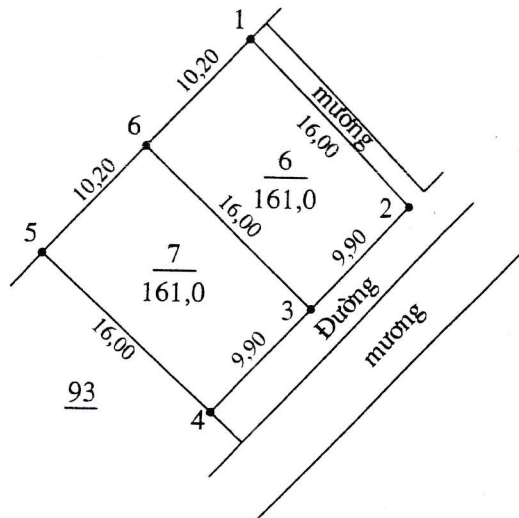

750 750

**BẢNG TỔNG HỢP DIỆN TÍCH KHU ĐO**

Tổng DT(m <sup>2</sup> )	Trong đó:		
	QH Đất ở	QH Đất GT	QH Đất TL
175,0	157,0	18,0	.....

**BẢNG KÊ TỌA ĐỘ VN2000**

STT	X (m)	Y (m)
1	2238766.93	599070.20
2	2238757.67	599075.82
3	2238750.17	599063.53
4	2238759.51	599057.86

**HOÀNG ĐỨC PHÁT**      **PHO TRƯỞNG PHÒNG**      **TRƯỞNG PHÒNG**      **PHÓ CHỦ TỊCH**

**DOÀN PHI TRƯỜNG**      **DOÀN VĂN TRÍ**      **NGUYỄN TIẾN TÙNG**

600 878 600 900 600 950 600 962  
2237 320 2237 320

MẶT BẰNG QUY HOẠCH CHI TIẾT KHU ĐẤU GIÁ QUYỀN SỬ DỤNG ĐẤT CHO NHÂN DÂN LÀM NHÀ Ở  
TẠI XÓM HẢI THỊNH - XÃ GIAO HẢI THUỘC TỜ BẢN ĐỒ SỐ: 25, THỬA ĐẤT SỐ: 152  
(ĐĐC XÃ GIAO HẢI LẬP NĂM 1997, CHÍNH LÝ 2023)  
TỶ LỆ 1:500

2237 300

2237 300

250

250

BẢNG KÊ TỌA ĐỘ VN2000

STT	X (m)	Y (m)
1	2237285.55	600923.34
2	2237274.22	600934.64
3	2237267.07	600927.87
4	2237259.91	600921.10
5	2237270.68	600909.27
6	2237278.11	600916.31

BẢNG TỔNG HỢP DIỆN TÍCH KHU ĐO