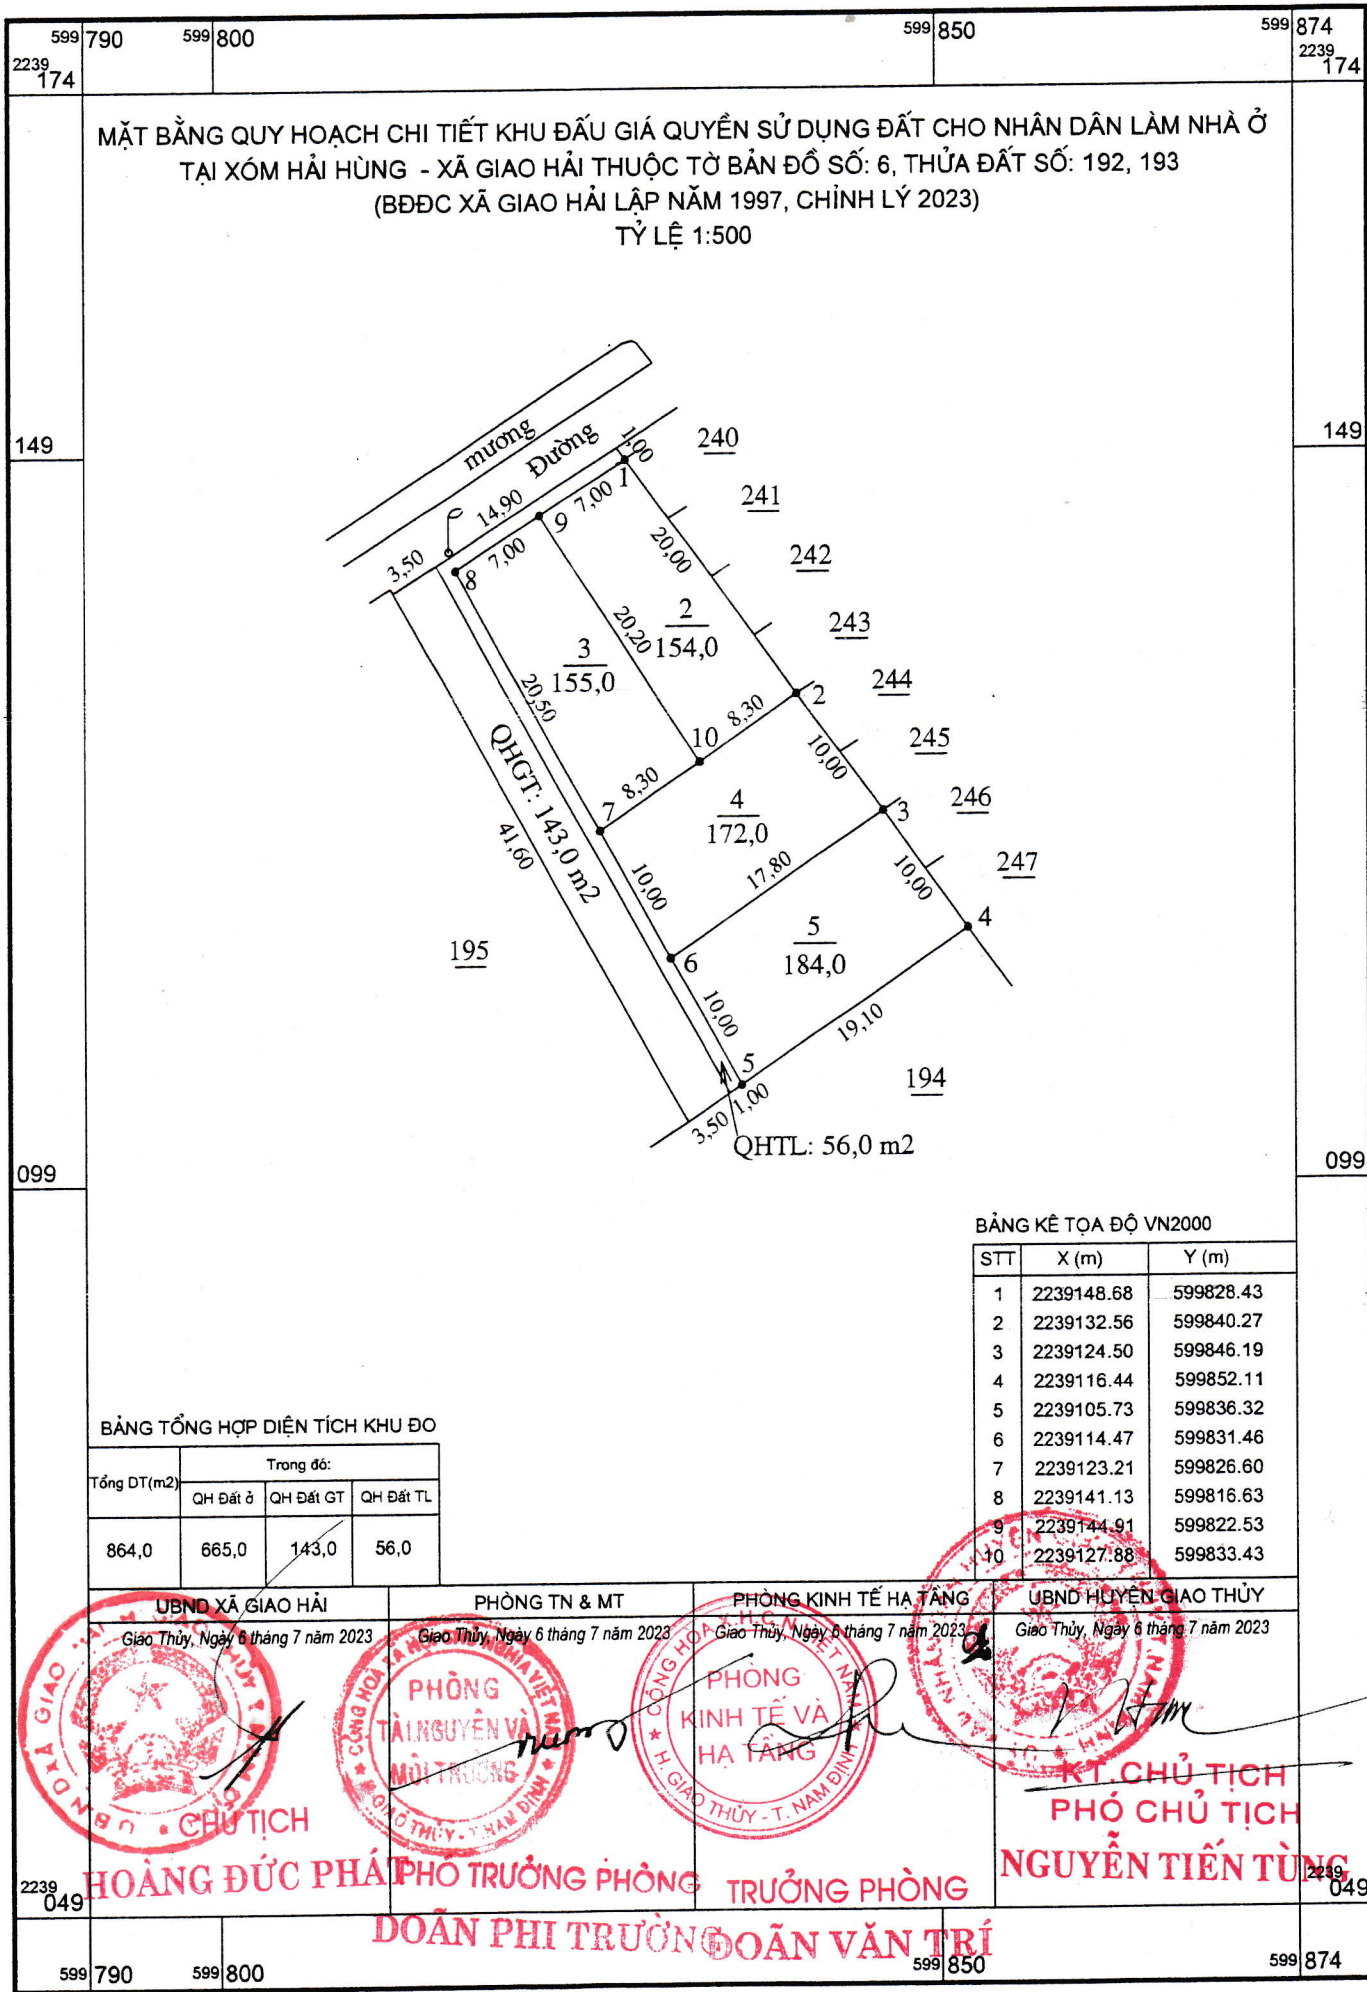

MẶT BẰNG QUY HOẠCH CHI TIẾT KHU ĐẤU GIÁ QUYỀN SỬ DỤNG ĐẤT CHO NHÂN DÂN LÀM NHÀ Ở
TẠI XÓM HẢI HÙNG - XÃ GIAO HẢI THUỘC TỜ BẢN ĐỒ SỐ: 6, THỬA ĐẤT SỐ: 192, 193
(BĐĐC XÃ GIAO HẢI LẬP NĂM 1997, CHỈNH LÝ 2023)
TỶ LỆ 1:500

BẢNG KÊ TỌA ĐỘ VN2000

STT	X (m)	Y (m)
1	2239148.68	599828.43
2	2239132.56	599840.27
3	2239124.50	599846.19
4	2239116.44	599852.11
5	2239105.73	599836.32
6	2239114.47	599831.46
7	2239123.21	599826.60
8	2239141.13	599816.63
9	2239144.91	599822.53
10	2239127.88	599833.43

BẢNG TỔNG HỢP DIỆN TÍCH KHU ĐO

Tổng DT(m²)	Trong đó:		
	QH Đất ở	QH Đất GT	QH Đất TL
864,0	665,0	143,0	56,0

UBND XÃ GIAO HẢI   PHÒNG TN & MT   PHÒNG KINH TẾ HẠ TẦNG   UBND HUYỆN GIAO THỦY

Giao Thủy, Ngày 6 tháng 7 năm 2023   Giao Thủy, Ngày 6 tháng 7 năm 2023   Giao Thủy, Ngày 6 tháng 7 năm 2023   Giao Thủy, Ngày 6 tháng 7 năm 2023

CHỦ TỊCH   **PHÒNG TÀI NGUYÊN VÀ MÔI TRƯỜNG**   **PHÒNG KINH TẾ VÀ HẠ TẦNG**   **KT. CHỦ TỊCH**

HOÀNG ĐỨC PHÁT   **PHO TRƯỞNG PHÒNG**   **TRƯỞNG PHÒNG**   **PHÓ CHỦ TỊCH**

DOÀN PHI TRƯỜNG   **DOÀN VĂN TRÍ**   **NGUYỄN TIẾN TÙNG**