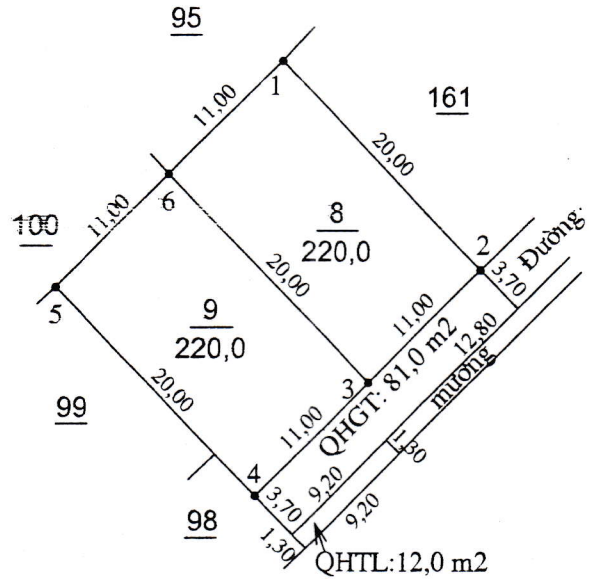

750 750

**BẢNG TỔNG HỢP DIỆN TÍCH KHU ĐO**

Tổng DT(m <sup>2</sup> )	Trong đó:		
	QH Đất ở	QH Đất GT	QH Đất TL
175,0	157,0	18,0	.....

**BẢNG KÊ TỌA ĐỘ VN2000**

STT	X (m)	Y (m)
1	2238766.93	599070.20
2	2238757.67	599075.82
3	2238750.17	599063.53
4	2238759.51	599057.86

BẢNG KÊ TỌA ĐỘ VN2000

STT	X (m)	Y (m)
1	2239148.68	599828.43
2	2239132.56	599840.27
3	2239124.50	599846.19
4	2239116.44	599852.11
5	2239105.73	599836.32
6	2239114.47	599831.46
7	2239123.21	599826.60
8	2239141.13	599816.63
9	2239144.91	599822.53
10	2239127.88	599833.43

TRƯỞNG PHÒNG

KT. CHỦ TỊCH  
PHÓ CHỦ TỊCH  
NGUYỄN TIẾN TÙNG

ĐOÀN PHI TRƯỞNG ĐOÀN VĂN TRÍ

600 878

600 900

600 950

600 962

MẶT BẰNG QUY HOẠCH CHI TIẾT KHU ĐẤU GIÁ QUYỀN SỬ DỤNG ĐẤT CHO NHÂN DÂN LÀM NHÀ Ở  
 TẠI XÓM HẢI GIANG - XÃ GIAO HẢI THUỘC TỜ BẢN ĐỒ SỐ: 25, THỬA ĐẤT SỐ: 153  
 (BĐDC XÃ GIAO HẢI LẬP NĂM 1997, CHỈNH LÝ 2023)  
 TỶ LỆ 1:500

2237 250

2237 250

2237 200

2237 200

BẢNG TỔNG HỢP DIỆN TÍCH KHU ĐO

Tổng DT(m <sup>2</sup> )	Trong đó:		
	QH Đất ở	QH Đất GT	QH Đất TL
533,0	440,0	81,0	12,0

BẢNG KÊ TỌA ĐỘ VN2000

STT	X (m)	Y (m)
1	2237248.88	600966.33
2	2237234.50	600980.24
3	2237226.77	600972.41
4	2237219.04	600964.59
5	2237233.41	600950.68
6	2237241.14	600958.51