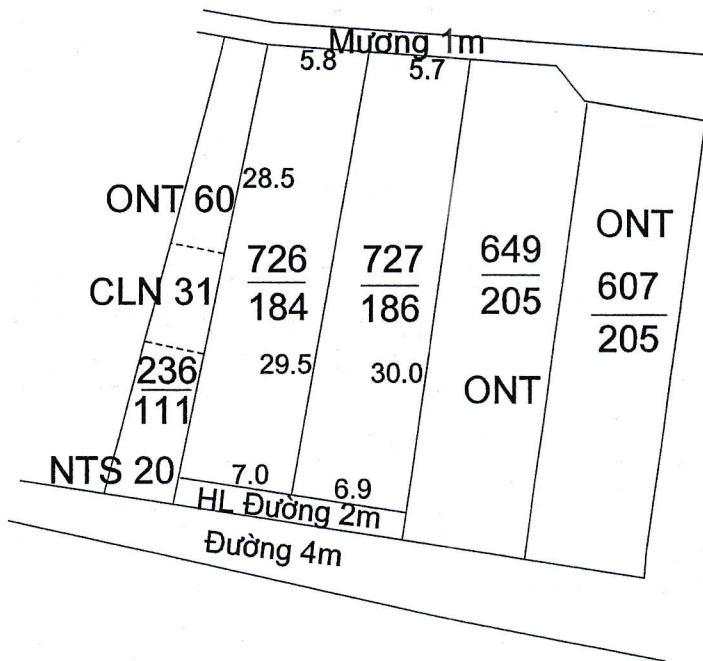

MẶT BẰNG QUY HOẠCH CHI TIẾT KHU DÂN CƯ

XÃ HẢI THANH - HUYỆN HẢI HẬU - TỈNH NAM ĐỊNH

Tỷ lệ 1/500

Điểm quy hoạch số:

Tờ bản đồ số: 6, thửa số: 237

TM. ỦY BAN NHÂN DÂN XÃ	PHÒNG KT. và HT	PHÒNG TÀI NGUYÊN & MT	TM. ỦY BAN NHÂN DÂN HUYỆN
 CHỦ TỊCH Vũ Thế Mạnh	 TRƯỞNG PHÒNG Trần Trung Hiếu	 PHÓ TRƯỞNG PHÒNG LÂM THỊ HƯƠNG	 PHÓ CHỦ TỊCH Vũ Văn Kỳ

MẶT BẰNG QUY HOẠCH CHI TIẾT KHU DÂN CƯ

XÃ HẢI THANH - HUYỆN HẢI HẬU - TỈNH NAM ĐỊNH

Tỷ lệ 1/500

Điểm quy hoạch số:

Tờ bản đồ số: 14, thửa số: 65

TM. ỦY BAN NHÂN DÂN XÃ	PHÒNG KT và HT	PHÒNG TÀI NGUYÊN & MT	TM. ỦY BAN NHÂN DÂN HUYỆN
 CHỦ TỊCH Vũ Thế Mạnh	 TRƯỞNG PHÒNG Trần Trung Hiếu	 PHÓ TRƯỞNG PHÒNG LÂM THỊ HƯƠNG	 KT CHỦ TỊCH PHÓ CHỦ TỊCH Vũ Văn Kỳ