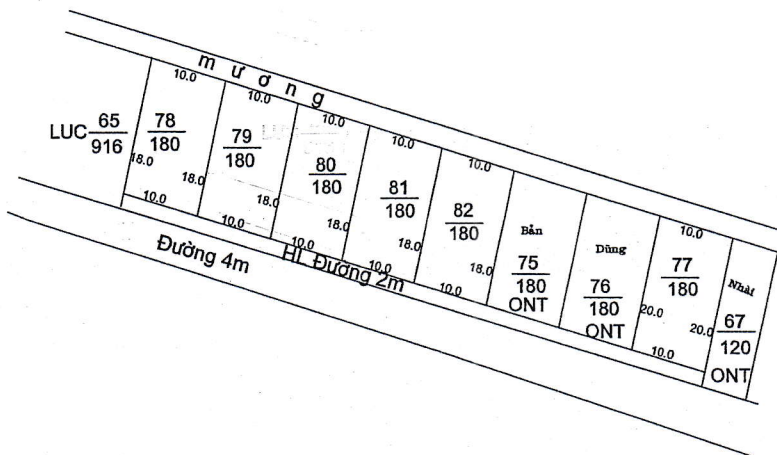

MẶT BẰNG QUY HOẠCH CHI TIẾT KHU DÂN CƯ

XÃ HẢI THANH - HUYỆN HẢI HẬU - TỈNH NAM ĐỊNH

Tỷ lệ 1/500

Điểm quy hoạch số:

Tờ bản đồ số: 6, thửa số: 237

TM. ỦY BAN NHÂN DÂN XÃ	PHÒNG KT. và HT	PHÒNG TÀI NGUYÊN & MT	TM. ỦY BAN NHÂN DÂN HUYỆN
 CHỦ TỊCH Vũ Thế Mạnh	 TRƯỞNG PHÒNG Trần Trung Hiếu	 PHÓ TRƯỞNG PHÒNG LÂM THỊ HƯƠNG	 PHÓ CHỦ TỊCH Vũ Văn Kỳ

MẶT BẰNG QUY HOẠCH CHI TIẾT KHU DÂN CƯ

XÃ HẢI THANH - HUYỆN HẢI HẬU - TỈNH NAM ĐỊNH

Tỷ lệ 1/500

Điểm quy hoạch số:

Tờ bản đồ số: 14, thửa số: 65

TM. ỦY BAN NHÂN DÂN XÃ	PHÒNG KT và HT	PHÒNG TÀI NGUYÊN & MT	TM. ỦY BAN NHÂN DÂN HUYỆN
 CHỦ TỊCH Vũ Thế Mạnh	 TRƯỞNG PHÒNG Trần Trung Hiếu	 PHÓ TRƯỞNG PHÒNG LÂM THỊ HƯƠNG	 KT CHỦ TỊCH PHÓ CHỦ TỊCH Vũ Văn Kỳ