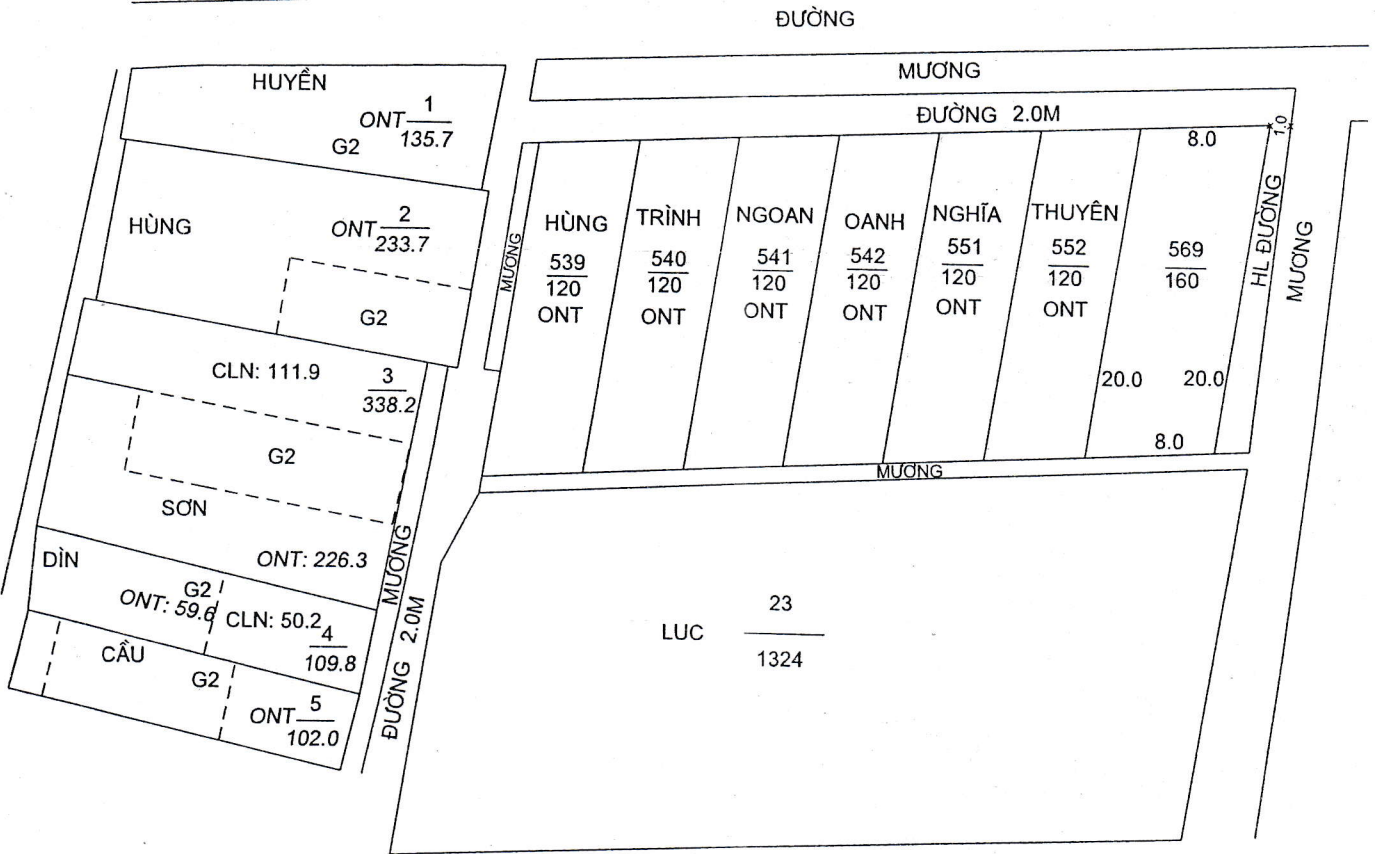

MẶT BẰNG QUY HOẠCH CHI TIẾT KHU DÂN CƯ

XÃ HẢI TÂY - HUYỆN HẢI HẬU - TỈNH NAM ĐỊNH

ĐIỂM QUY HOẠCH SỐ: 04

TỜ BẢN ĐỒ SỐ: 02

TỶ LỆ 1/500

TM. ỦY BAN NHÂN DÂN XÃ HẢI TÂY	PHÒNG KINH TẾ HẠ TẦNG	PHÒNG TÀI NGUYÊN VÀ MT	TM. ỦY BAN NHÂN DÂN HUYỆN
 CHỦ TỊCH NGUYỄN ĐỨC KIỀU	 TRƯỞNG PHÒNG Trần Trung Hiếu	 PHÓ TRƯỞNG PHÒNG TRẦN VĂN HOANG	K/T CHỦ TỊCH PHÓ CHỦ TỊCH  Vũ Văn Kỳ

MẶT BẰNG QUY HOẠCH CHI TIẾT KHU DÂN CƯ
XÃ HẢI TÂY - HUYỆN HẢI HẬU - TỈNH NAM ĐỊNH
ĐIỂM QUY HOẠCH SỐ: 02
TỜ BẢN ĐỒ SỐ: 02
TỶ LỆ 1/500

TM. ỦY BAN NHÂN DÂN XÃ HẢI TÂY	PHÒNG KINH TẾ HẠ TẦNG	PHÒNG TÀI NGUYÊN VÀ MT	TM. ỦY BAN NHÂN DÂN HUYỆN
 CHỦ TỊCH NGUYỄN ĐỨC KIỀU	 TRƯỞNG PHÒNG Trần Trung Hiếu	 PHÓ TRƯỞNG PHÒNG TRẦN VĂN HOANG	K/T CHỦ TỊCH PHÓ CHỦ TỊCH  Vũ Văn Kỳ

MẶT BẰNG QUY HOẠCH CHI TIẾT KHU DÂN CƯ
XÃ HẢI TÂY - HUYỆN HẢI HẬU - TỈNH NAM ĐỊNH
ĐIỂM QUY HOẠCH SỐ: 29
TỜ BẢN ĐỒ SỐ: 17
TỶ LỆ 1/500

TM. ỦY BAN NHÂN DÂN XÃ HẢI TÂY	PHÒNG KINH TẾ VÀ HẠ TẦNG	PHÒNG TÀI NGUYÊN VÀ MT	TM. ỦY BAN NHÂN DÂN HUYỆN K/T CHỦ TỊCH PHÓ CHỦ TỊCH
CHỦ TỊCH NGUYỄN ĐỨC KIỀU	TRƯỞNG PHÒNG Trần Trung Hiếu	PHÓ TRƯỞNG PHÒNG TRẦN VĂN HOANG	Vũ Văn Kỳ

MẶT BẰNG QUY HOẠCH CHI TIẾT KHU DÂN CƯ

XÃ HẢI TÂY - HUYỆN HẢI HẬU - TỈNH NAM ĐỊNH

ĐIỂM QUY HOẠCH SỐ: ...

TỜ BẢN ĐỒ SỐ: 03

TỶ LỆ 1/500

TM. ỦY BAN NHÂN DÂN
XÃ HẢI TÂY

PHÒNG KINH TẾ HẠ TẦNG

PHÒNG TÀI NGUYÊN VÀ MT