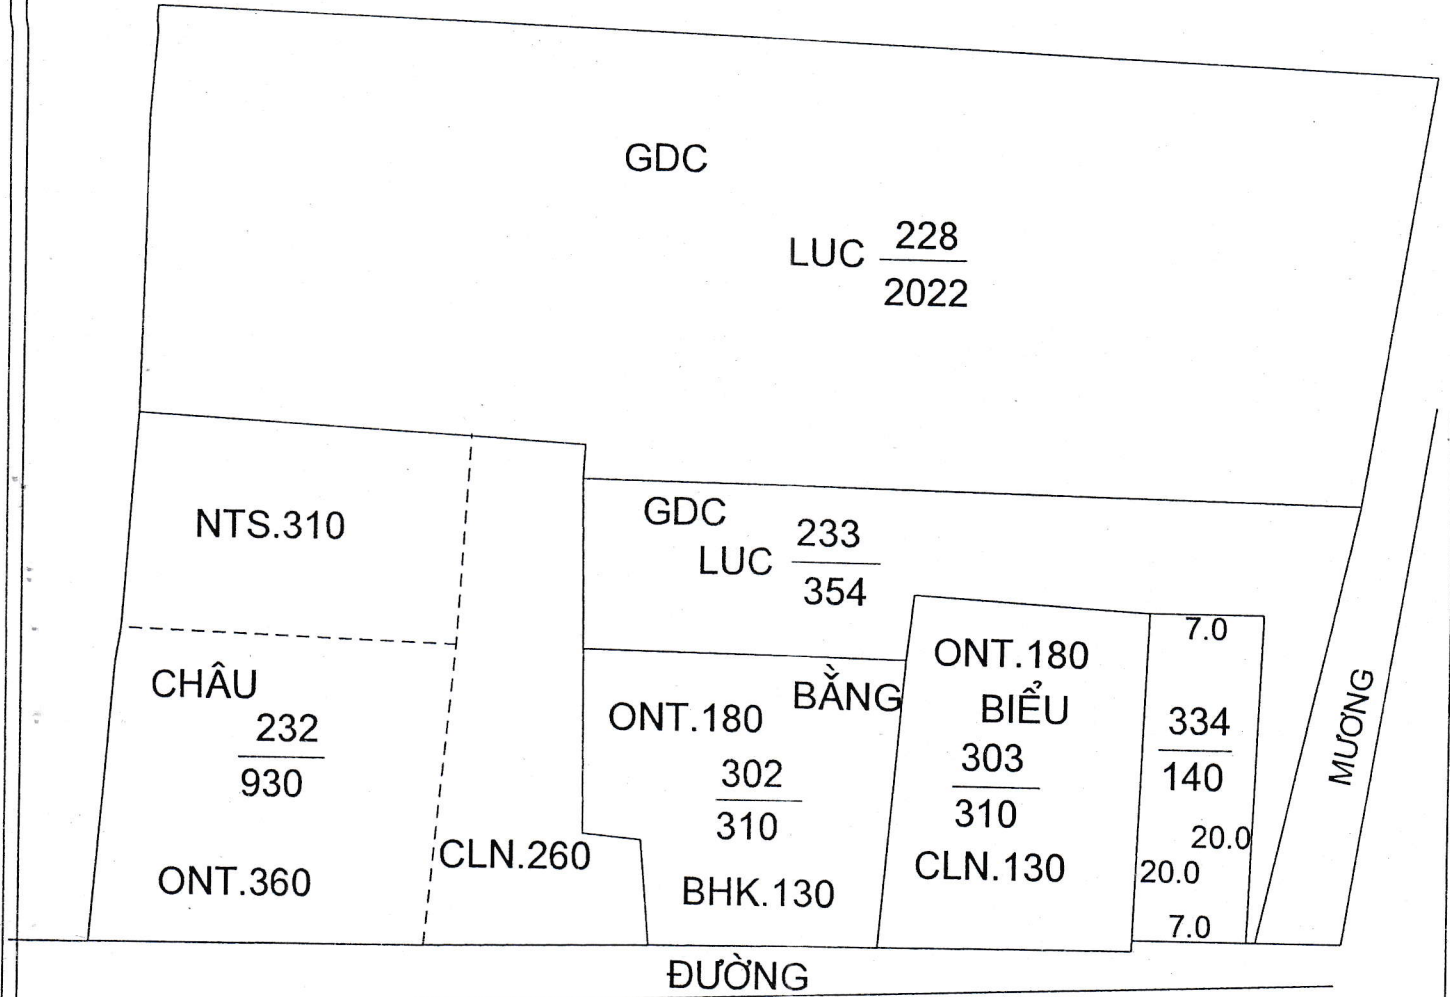

MẶT BẰNG QUY HOẠCH CHI TIẾT KHU DÂN CƯ

XÃ HẢI TÂY - HUYỆN HẢI HẬU - TỈNH NAM ĐỊNH

ĐIỂM QUY HOẠCH SỐ: 04

TỜ BẢN ĐỒ SỐ: 02

TỶ LỆ 1/500

TM. ỦY BAN NHÂN DÂN XÃ HẢI TÂY	PHÒNG KINH TẾ HẠ TẦNG	PHÒNG TÀI NGUYÊN VÀ MT	TM. ỦY BAN NHÂN DÂN HUYỆN
 CHỦ TỊCH NGUYỄN ĐỨC KIỀU	 TRƯỞNG PHÒNG Trần Trung Hiếu	 PHÓ TRƯỞNG PHÒNG TRẦN VĂN HOANG	K/T CHỦ TỊCH PHÓ CHỦ TỊCH  Vũ Văn Kỳ

MẶT BẰNG QUY HOẠCH CHI TIẾT KHU DÂN CƯ
XÃ HẢI TÂY - HUYỆN HẢI HẬU - TỈNH NAM ĐỊNH
ĐIỂM QUY HOẠCH SỐ: 02
TỜ BẢN ĐỒ SỐ: 02
TỶ LỆ 1/500

TM. ỦY BAN NHÂN DÂN XÃ HẢI TÂY	PHÒNG KINH TẾ HẠ TẦNG	PHÒNG TÀI NGUYÊN VÀ MT	TM. ỦY BAN NHÂN DÂN HUYỆN
 CHỦ TỊCH NGUYỄN ĐỨC KIỀU	 TRƯỞNG PHÒNG Trần Trung Hiếu	 PHÓ TRƯỞNG PHÒNG TRẦN VĂN HOANG	K/T CHỦ TỊCH PHÓ CHỦ TỊCH  Vũ Văn Kỳ

MẶT BẰNG QUY HOẠCH CHI TIẾT KHU DÂN CƯ

XÃ HẢI TÂY - HUYỆN HẢI HẬU - TỈNH NAM ĐỊNH

ĐIỂM QUY HOẠCH SỐ: 06

TỜ BẢN ĐỒ SỐ: 03

TỶ LỆ 1/500

TM. ỦY BAN NHÂN DÂN XÃ HẢI TÂY	PHÒNG KINH TẾ HẠ TẦNG	PHÒNG TÀI NGUYÊN VÀ MT	TM. ỦY BAN NHÂN DÂN HUYỆN
CHỦ TỊCH NGUYỄN ĐỨC KIỀU	TRƯỞNG PHÒNG Trần Trung Hiếu	PHÓ TRƯỞNG PHÒNG TRẦN VĂN HOANG	K/T CHỦ TỊCH PHÓ CHỦ TỊCH Vũ Văn Kỳ

MẶT BẰNG QUY HOẠCH CHI TIẾT KHU DÂN CƯ

XÃ HẢI TÂY - HUYỆN HẢI HẬU - TỈNH NAM ĐỊNH

ĐIỂM QUY HOẠCH SỐ: ...

TỜ BẢN ĐỒ SỐ: 03

TỶ LỆ 1/500

TM. ỦY BAN NHÂN DÂN
XÃ HẢI TÂY

PHÒNG KINH TẾ HẠ TẦNG

PHÒNG TÀI NGUYÊN VÀ MT