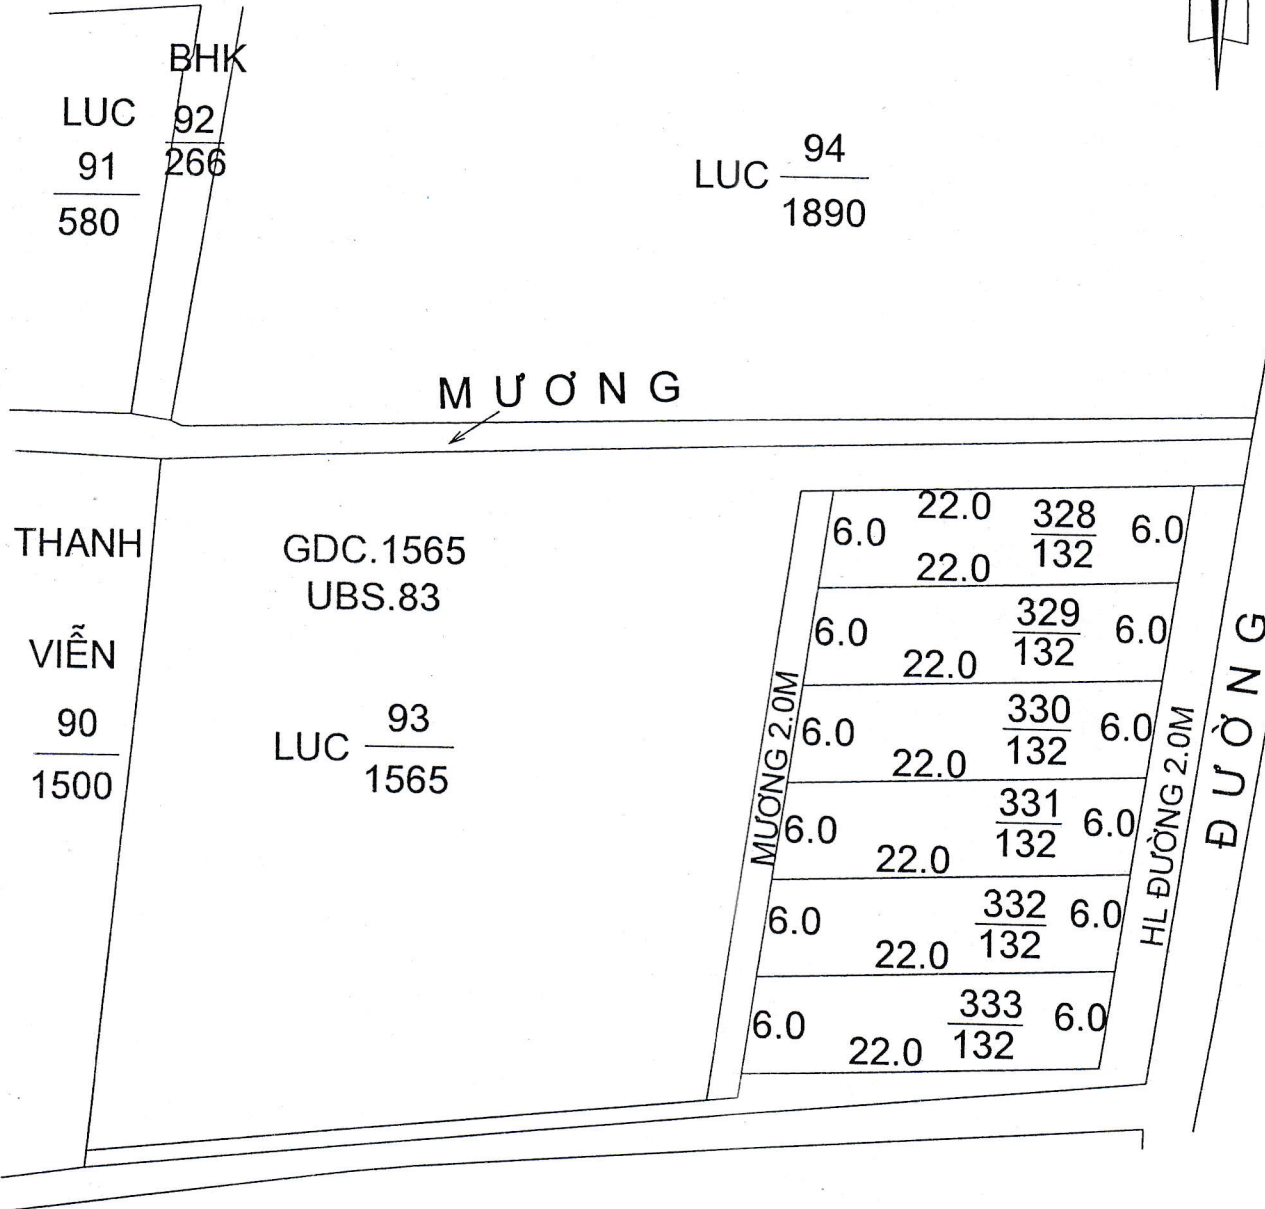

MẶT BẰNG QUY HOẠCH CHI TIẾT KHU DÂN CƯ

XÃ HẢI TÂY - HUYỆN HẢI HẬU - TỈNH NAM ĐỊNH

ĐIỂM QUY HOẠCH SỐ: 25

TỜ BẢN ĐỒ SỐ: 13

TỶ LỆ 1/500

TM. ỦY BAN NHÂN DÂN XÃ HẢI TÂY	PHÒNG KINH TẾ HẠ TẦNG	PHÒNG TÀI NGUYÊN VÀ MT	TM. ỦY BAN NHÂN DÂN HUYỆN K/T CHỦ TỊCH PHÓ CHỦ TỊCH
 CHỦ TỊCH NGUYỄN ĐỨC KIỀU	 TRƯỞNG PHÒNG Trần Trung Hiếu	 PHÓ TRƯỞNG PHÒNG TRẦN VĂN HOANG	 Vũ Văn Kỳ

MẶT BẰNG QUY HOẠCH CHI TIẾT KHU DÂN CƯ

XÃ HẢI TÂY - HUYỆN HẢI HẬU - TỈNH NAM ĐỊNH

ĐIỂM QUY HOẠCH SỐ: ...

TỜ BẢN ĐỒ SỐ: 03

TỶ LỆ 1/500

TM. ỦY BAN NHÂN DÂN
XÃ HẢI TÂY

PHÒNG KINH TẾ HẠ TẦNG

PHÒNG TÀI NGUYÊN VÀ MT