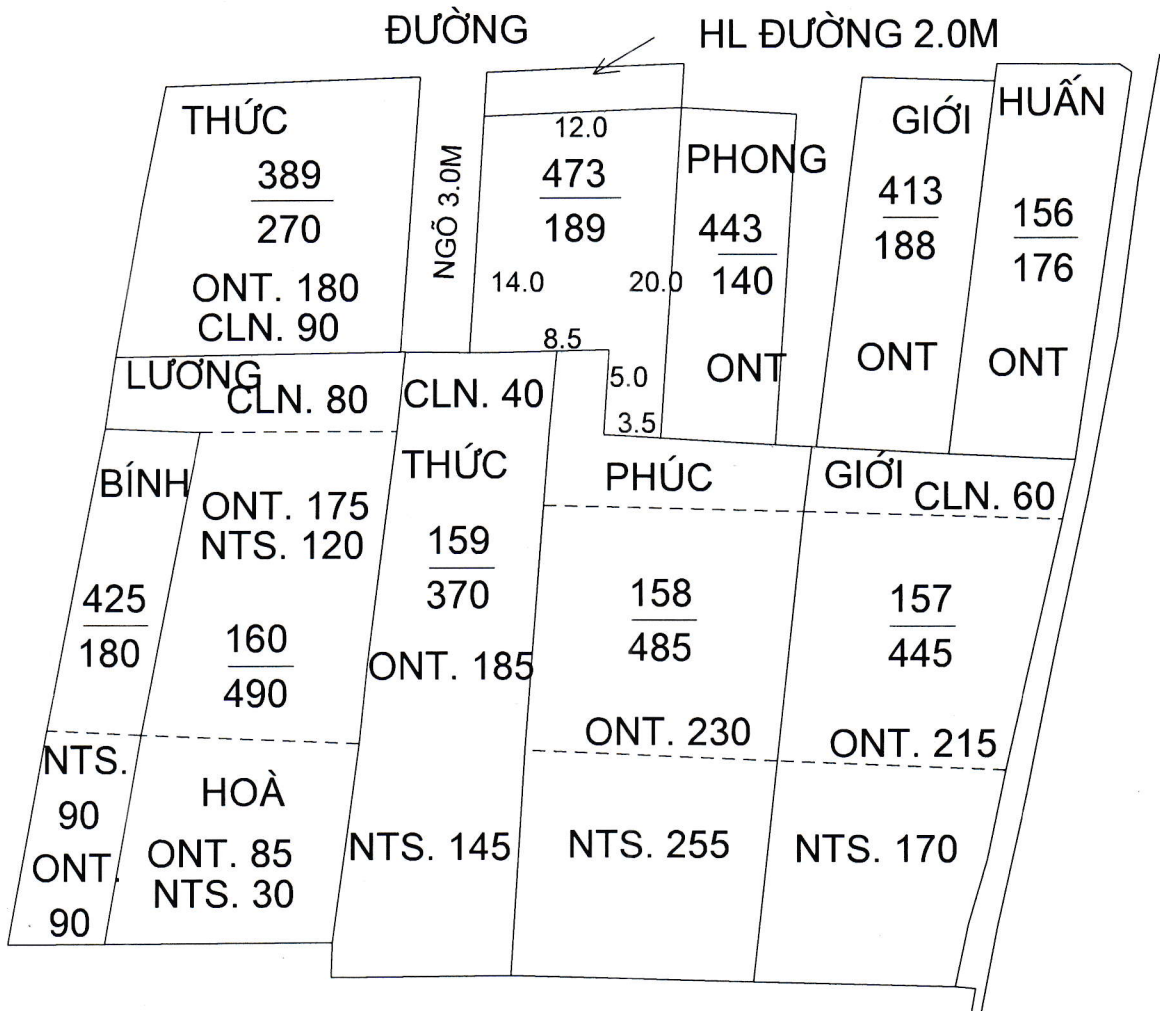

MẶT BẰNG QUY HOẠCH CHI TIẾT KHU DÂN CƯ

XÃ HẢI TÂY - HUYỆN HẢI HẬU - TỈNH NAM ĐỊNH

ĐIỂM QUY HOẠCH SỐ: 06

TỜ BẢN ĐỒ SỐ: 03

TỶ LỆ 1/500

TM. ỦY BAN NHÂN DÂN XÃ HẢI TÂY	PHÒNG KINH TẾ HẠ TẦNG	PHÒNG TÀI NGUYÊN VÀ MT	TM. ỦY BAN NHÂN DÂN HUYỆN
CHỦ TỊCH NGUYỄN ĐỨC KIỀU	TRƯỞNG PHÒNG Trần Trung Hiếu	PHÓ TRƯỞNG PHÒNG TRẦN VĂN HOANG	K/T CHỦ TỊCH PHÓ CHỦ TỊCH Vũ Văn Kỳ

MẶT BẰNG QUY HOẠCH CHI TIẾT KHU DÂN CƯ
XÃ HẢI TÂY - HUYỆN HẢI HẬU - TỈNH NAM ĐỊNH
ĐIỂM QUY HOẠCH SỐ: 29
TỜ BẢN ĐỒ SỐ: 17
TỶ LỆ 1/500

TM. ỦY BAN NHÂN DÂN XÃ HẢI TÂY	PHÒNG KINH TẾ VÀ HẠ TẦNG	PHÒNG TÀI NGUYÊN VÀ MT	TM. ỦY BAN NHÂN DÂN HUYỆN K/T CHỦ TỊCH PHÓ CHỦ TỊCH
CHỦ TỊCH NGUYỄN ĐỨC KIỀU	TRƯỞNG PHÒNG Trần Trung Hiếu	PHÓ TRƯỞNG PHÒNG TRẦN VĂN HOANG	Vũ Văn Kỳ

MẶT BẰNG QUY HOẠCH CHI TIẾT KHU DÂN CƯ
XÃ HẢI TÂY - HUYỆN HẢI HẬU - TỈNH NAM ĐỊNH
ĐIỂM QUY HOẠCH SỐ: 20
TỜ BẢN ĐỒ SỐ: 11
TỶ LỆ 1/500

TM. ỦY BAN NHÂN DÂN XÃ HẢI TÂY	PHÒNG KINH TẾ VÀ HẠ TẦNG	PHÒNG TÀI NGUYÊN VÀ MT	TM. ỦY BAN NHÂN DÂN HUYỆN
 CHỦ TỊCH NGUYỄN ĐỨC KIỀU	 TRƯỞNG PHÒNG Trần Trung Hiếu	 PHÓ TRƯỞNG PHÒNG TRẦN VĂN HOANG	K/T CHỦ TỊCH PHÓ CHỦ TỊCH  Vũ Văn Kỳ

MẶT BẰNG QUY HOẠCH CHI TIẾT KHU DÂN CƯ

XÃ HẢI TÂY - HUYỆN HẢI HẬU - TỈNH NAM ĐỊNH

ĐIỂM QUY HOẠCH SỐ: ...

TỜ BẢN ĐỒ SỐ: 03

TỶ LỆ 1/500

TM. ỦY BAN NHÂN DÂN
XÃ HẢI TÂY

PHÒNG KINH TẾ HẠ TẦNG

PHÒNG TÀI NGUYÊN VÀ MT