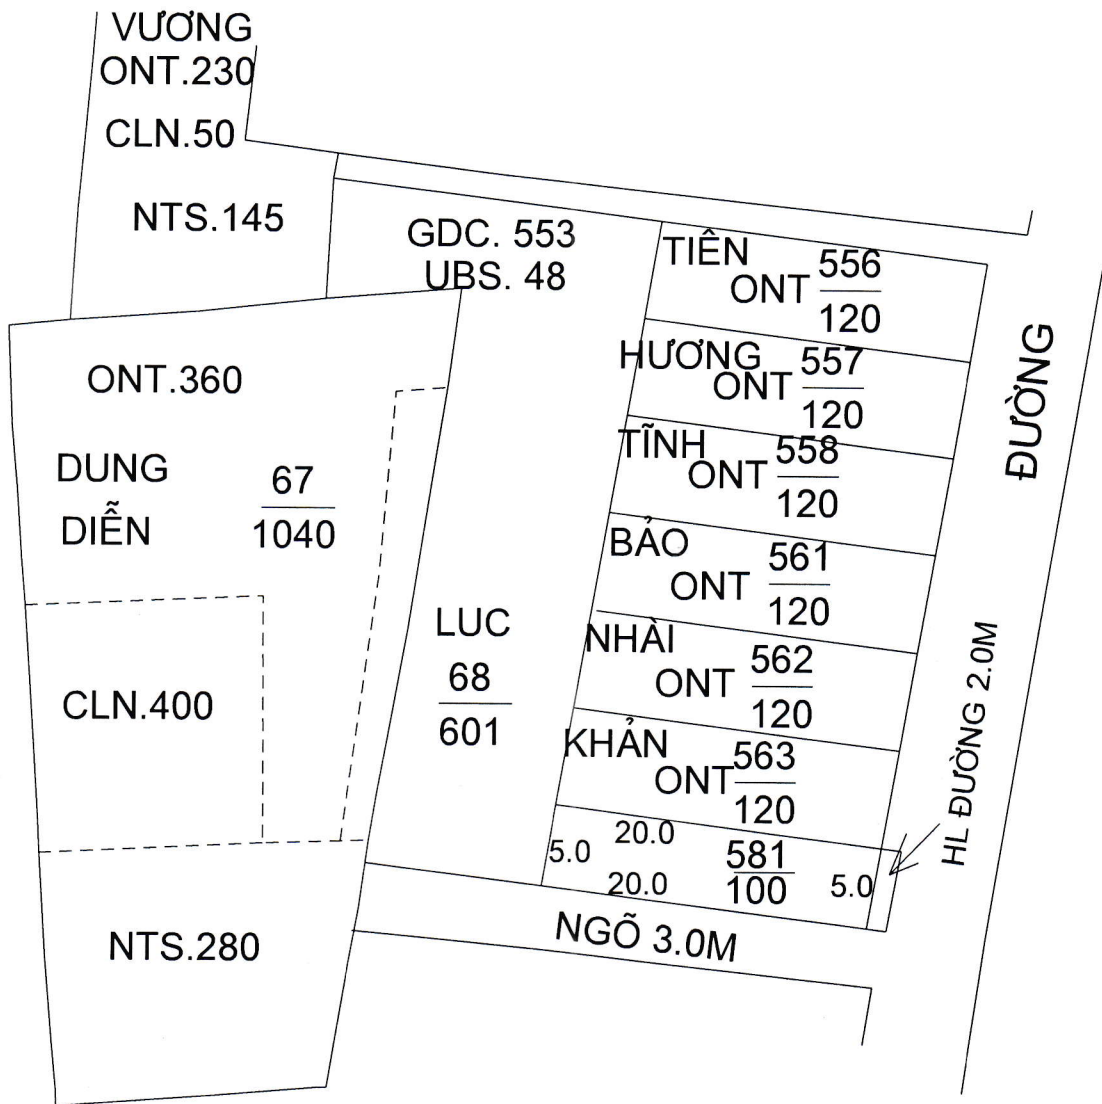

MẶT BẰNG QUY HOẠCH CHI TIẾT KHU DÂN CƯ
XÃ HẢI TÂY - HUYỆN HẢI HẬU - TỈNH NAM ĐỊNH
ĐIỂM QUY HOẠCH SỐ: 29
TỜ BẢN ĐỒ SỐ: 17
TỶ LỆ 1/500

TM. ỦY BAN NHÂN DÂN XÃ HẢI TÂY	PHÒNG KINH TẾ VÀ HẠ TẦNG	PHÒNG TÀI NGUYÊN VÀ MT	TM. ỦY BAN NHÂN DÂN HUYỆN K/T CHỦ TỊCH PHÓ CHỦ TỊCH
CHỦ TỊCH NGUYỄN ĐỨC KIỀU	TRƯỞNG PHÒNG Trần Trung Hiếu	PHÓ TRƯỞNG PHÒNG TRẦN VĂN HOANG	Vũ Văn Kỳ

MẶT BẰNG QUY HOẠCH CHI TIẾT KHU DÂN CƯ
XÃ HẢI TÂY - HUYỆN HẢI HẬU - TỈNH NAM ĐỊNH
ĐIỂM QUY HOẠCH SỐ: 20
TỜ BẢN ĐỒ SỐ: 11
TỶ LỆ 1/500

TM. ỦY BAN NHÂN DÂN XÃ HẢI TÂY	PHÒNG KINH TẾ VÀ HẠ TẦNG	PHÒNG TÀI NGUYÊN VÀ MT	TM. ỦY BAN NHÂN DÂN HUYỆN
 CHỦ TỊCH NGUYỄN ĐỨC KIỀU	 TRƯỞNG PHÒNG Trần Trung Hiếu	 PHÓ TRƯỞNG PHÒNG TRẦN VĂN HOANG	K/T CHỦ TỊCH PHÓ CHỦ TỊCH  Vũ Văn Kỳ

MẶT BẰNG QUY HOẠCH CHI TIẾT KHU DÂN CƯ

XÃ HẢI TÂY - HUYỆN HẢI HẬU - TỈNH NAM ĐỊNH

ĐIỂM QUY HOẠCH SỐ: 25

TỜ BẢN ĐỒ SỐ: 13

TỶ LỆ 1/500

TM. ỦY BAN NHÂN DÂN XÃ HẢI TÂY	PHÒNG KINH TẾ HẠ TẦNG	PHÒNG TÀI NGUYÊN VÀ MT	TM. ỦY BAN NHÂN DÂN HUYỆN K/T CHỦ TỊCH PHÓ CHỦ TỊCH
 CHỦ TỊCH NGUYỄN ĐỨC KIỀU	 TRƯỞNG PHÒNG Trần Trung Hiếu	 PHÓ TRƯỞNG PHÒNG TRẦN VĂN HOANG	 Vũ Văn Kỳ

MẶT BẰNG QUY HOẠCH CHI TIẾT KHU DÂN CƯ

XÃ HẢI TÂY - HUYỆN HẢI HẬU - TỈNH NAM ĐỊNH

ĐIỂM QUY HOẠCH SỐ: ...

TỜ BẢN ĐỒ SỐ: 03

TỶ LỆ 1/500

TM. ỦY BAN NHÂN DÂN
XÃ HẢI TÂY

PHÒNG KINH TẾ HẠ TẦNG

PHÒNG TÀI NGUYÊN VÀ MT