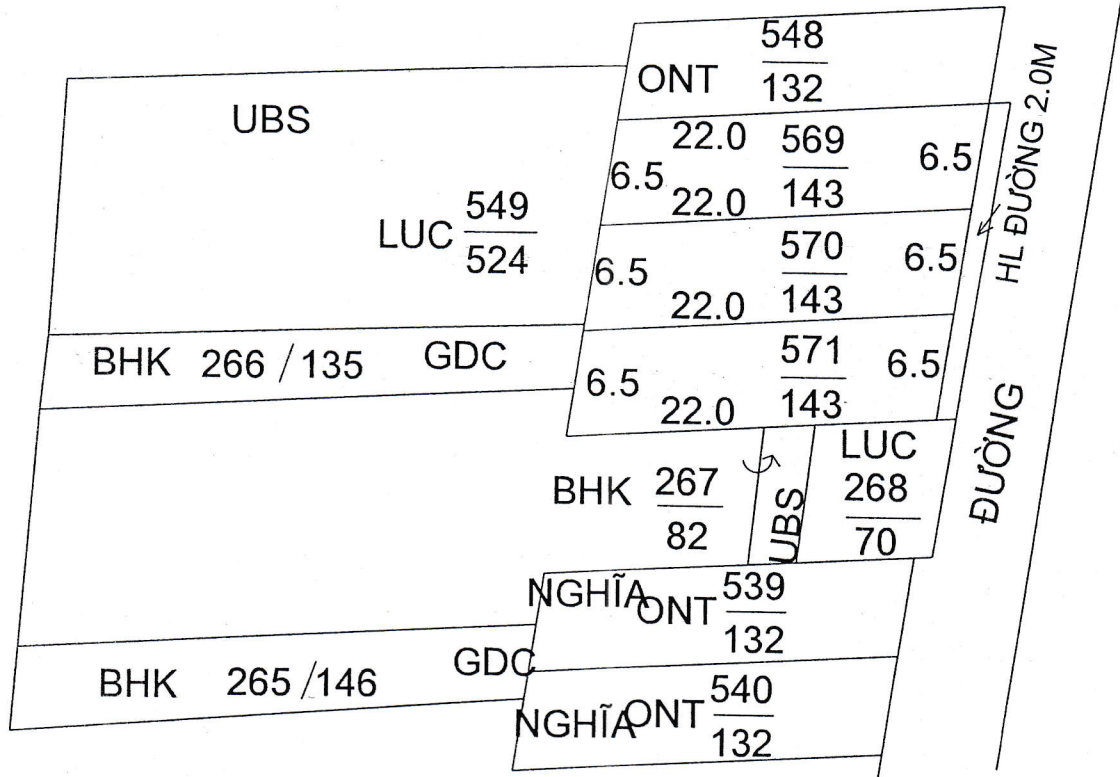

MẶT BẰNG QUY HOẠCH CHI TIẾT KHU DÂN CƯ

XÃ HẢI TÂY - HUYỆN HẢI HẬU - TỈNH NAM ĐỊNH

ĐIỂM QUY HOẠCH SỐ: 06

TỜ BẢN ĐỒ SỐ: 03

TỶ LỆ 1/500

TM. ỦY BAN NHÂN DÂN XÃ HẢI TÂY	PHÒNG KINH TẾ HẠ TẦNG	PHÒNG TÀI NGUYÊN VÀ MT	TM. ỦY BAN NHÂN DÂN HUYỆN
CHỦ TỊCH NGUYỄN ĐỨC KIỀU	TRƯỞNG PHÒNG Trần Trung Hiếu	PHÓ TRƯỞNG PHÒNG TRẦN VĂN HOANG	K/T CHỦ TỊCH PHÓ CHỦ TỊCH Vũ Văn Kỳ

MẶT BẰNG QUY HOẠCH CHI TIẾT KHU DÂN CƯ
XÃ HẢI TÂY - HUYỆN HẢI HẬU - TỈNH NAM ĐỊNH
ĐIỂM QUY HOẠCH SỐ: 29
TỜ BẢN ĐỒ SỐ: 17
TỶ LỆ 1/500

TM. ỦY BAN NHÂN DÂN XÃ HẢI TÂY	PHÒNG KINH TẾ VÀ HẠ TẦNG	PHÒNG TÀI NGUYÊN VÀ MT	TM. ỦY BAN NHÂN DÂN HUYỆN K/T CHỦ TỊCH PHÓ CHỦ TỊCH
CHỦ TỊCH NGUYỄN ĐỨC KIỀU	TRƯỞNG PHÒNG Trần Trung Hiếu	PHÓ TRƯỞNG PHÒNG TRẦN VĂN HOANG	Vũ Văn Kỳ

MẶT BẰNG QUY HOẠCH CHI TIẾT KHU DÂN CƯ
XÃ HẢI TÂY - HUYỆN HẢI HẬU - TỈNH NAM ĐỊNH
ĐIỂM QUY HOẠCH SỐ: 20
TỜ BẢN ĐỒ SỐ: 11
TỶ LỆ 1/500

TM. ỦY BAN NHÂN DÂN XÃ HẢI TÂY	PHÒNG KINH TẾ VÀ HẠ TẦNG	PHÒNG TÀI NGUYÊN VÀ MT	TM. ỦY BAN NHÂN DÂN HUYỆN
 CHỦ TỊCH NGUYỄN ĐỨC KIỀU	 TRƯỞNG PHÒNG Trần Trung Hiếu	 PHÓ TRƯỞNG PHÒNG TRẦN VĂN HOANG	K/T CHỦ TỊCH PHÓ CHỦ TỊCH  Vũ Văn Kỳ

MẶT BẰNG QUY HOẠCH CHI TIẾT KHU DÂN CƯ

XÃ HẢI TÂY - HUYỆN HẢI HẬU - TỈNH NAM ĐỊNH

ĐIỂM QUY HOẠCH SỐ: ...

TỜ BẢN ĐỒ SỐ: 03

TỶ LỆ 1/500

TM. ỦY BAN NHÂN DÂN
XÃ HẢI TÂY

PHÒNG KINH TẾ HẠ TẦNG

PHÒNG TÀI NGUYÊN VÀ MT