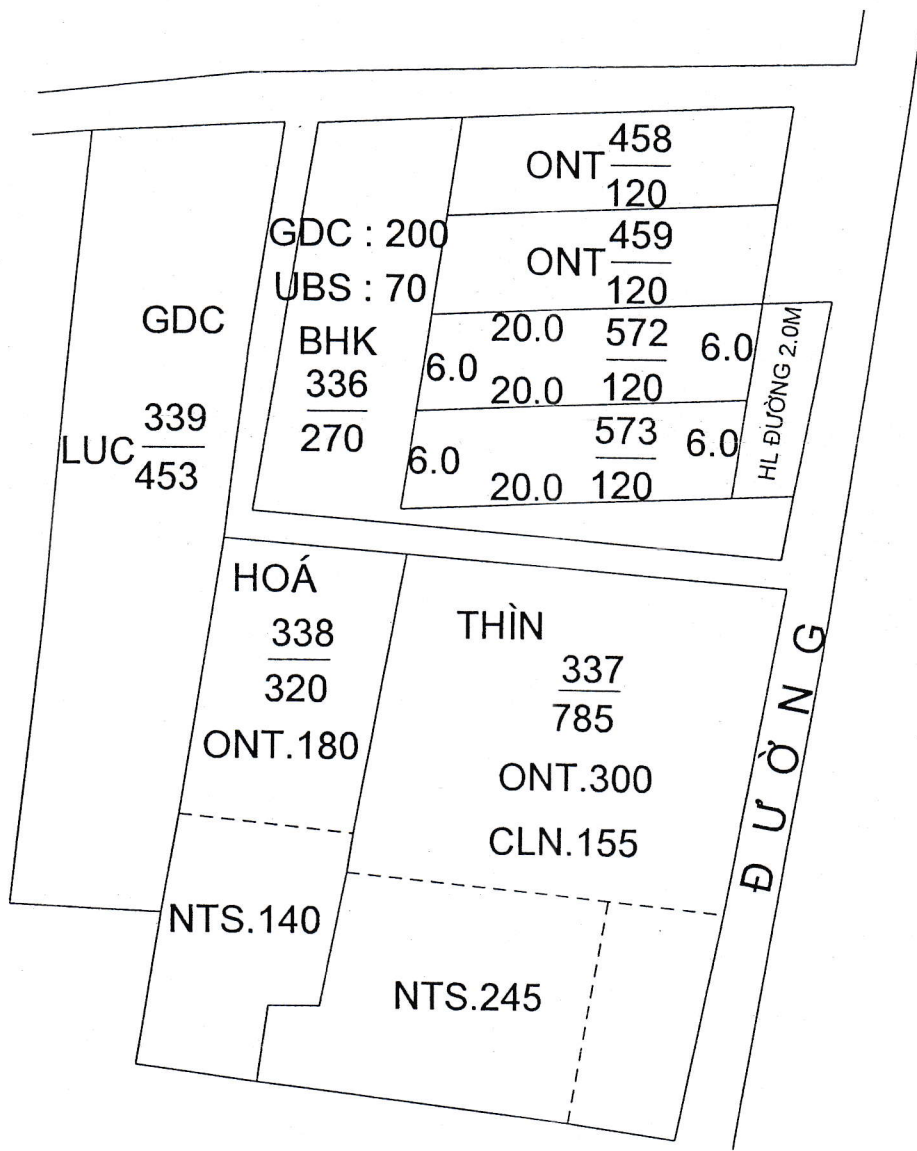

MẶT BẰNG QUY HOẠCH CHI TIẾT KHU DÂN CƯ

XÃ HẢI TÂY - HUYỆN HẢI HẬU - TỈNH NAM ĐỊNH

ĐIỂM QUY HOẠCH SỐ: 04

TỜ BẢN ĐỒ SỐ: 02

TỶ LỆ 1/500

TM. ỦY BAN NHÂN DÂN XÃ HẢI TÂY	PHÒNG KINH TẾ HẠ TẦNG	PHÒNG TÀI NGUYÊN VÀ MT	TM. ỦY BAN NHÂN DÂN HUYỆN
 CHỦ TỊCH NGUYỄN ĐỨC KIỀU	 TRƯỞNG PHÒNG Trần Trung Hiếu	 PHÓ TRƯỞNG PHÒNG TRẦN VĂN HOANG	K/T CHỦ TỊCH PHÓ CHỦ TỊCH  Vũ Văn Kỳ

MẶT BẰNG QUY HOẠCH CHI TIẾT KHU DÂN CƯ
XÃ HẢI TÂY - HUYỆN HẢI HẬU - TỈNH NAM ĐỊNH
ĐIỂM QUY HOẠCH SỐ: 02
TỜ BẢN ĐỒ SỐ: 02
TỶ LỆ 1/500

TM. ỦY BAN NHÂN DÂN XÃ HẢI TÂY	PHÒNG KINH TẾ HẠ TẦNG	PHÒNG TÀI NGUYÊN VÀ MT	TM. ỦY BAN NHÂN DÂN HUYỆN
 CHỦ TỊCH NGUYỄN ĐỨC KIỀU	 TRƯỞNG PHÒNG Trần Trung Hiếu	 PHÓ TRƯỞNG PHÒNG TRẦN VĂN HOANG	K/T CHỦ TỊCH PHÓ CHỦ TỊCH  Vũ Văn Kỳ

MẶT BẰNG QUY HOẠCH CHI TIẾT KHU DÂN CƯ
XÃ HẢI TÂY - HUYỆN HẢI HẬU - TỈNH NAM ĐỊNH
ĐIỂM QUY HOẠCH SỐ: 29
TỜ BẢN ĐỒ SỐ: 17
TỶ LỆ 1/500

TM. ỦY BAN NHÂN DÂN XÃ HẢI TÂY	PHÒNG KINH TẾ VÀ HẠ TẦNG	PHÒNG TÀI NGUYÊN VÀ MT	TM. ỦY BAN NHÂN DÂN HUYỆN K/T CHỦ TỊCH PHÓ CHỦ TỊCH
CHỦ TỊCH NGUYỄN ĐỨC KIỀU	TRƯỞNG PHÒNG Trần Trung Hiếu	PHÓ TRƯỞNG PHÒNG TRẦN VĂN HOANG	Vũ Văn Kỳ

MẶT BẰNG QUY HOẠCH CHI TIẾT KHU DÂN CƯ

XÃ HẢI TÂY - HUYỆN HẢI HẬU - TỈNH NAM ĐỊNH

ĐIỂM QUY HOẠCH SỐ: ...

TỜ BẢN ĐỒ SỐ: 03

TỶ LỆ 1/500

TM. ỦY BAN NHÂN DÂN
XÃ HẢI TÂY

PHÒNG KINH TẾ HẠ TẦNG

PHÒNG TÀI NGUYÊN VÀ MT