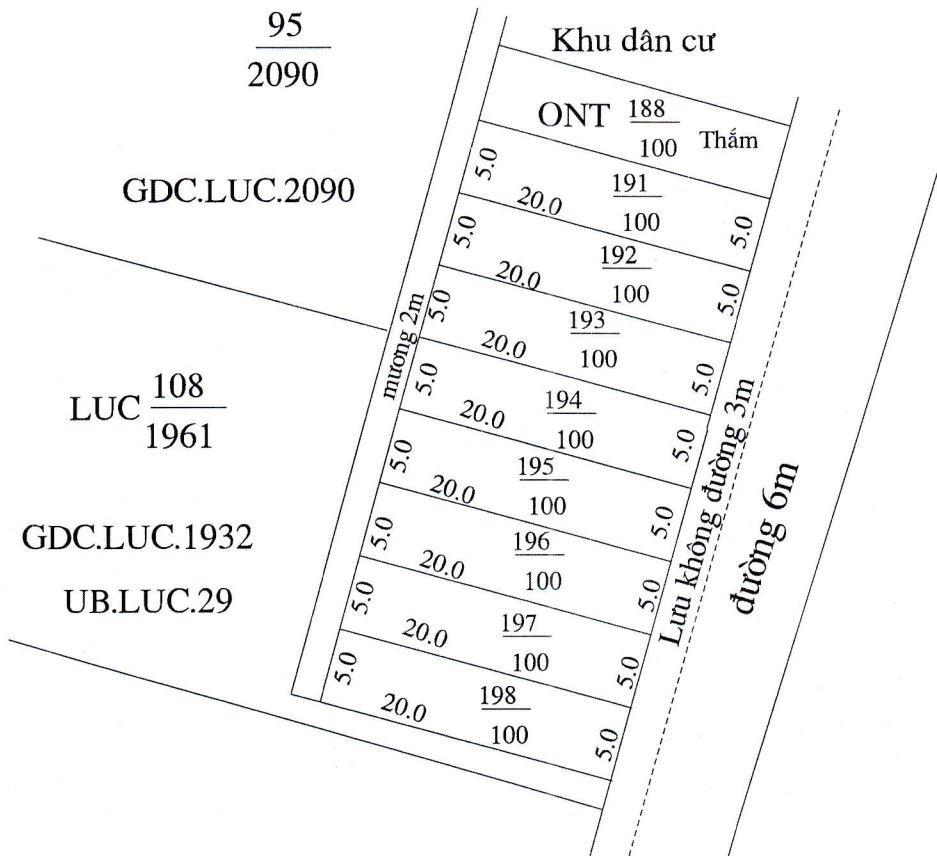

MẶT BẰNG QUY HOẠCH CHI TIẾT KHU DÂN CƯ

Xã Hải Phương – Huyện Hải Hậu – Tỉnh Nam Định

Tỉ lệ 1/500. Điểm quy hoạch số: 19

Tờ bản đồ số 14, thửa số 95, 108

TM. UBND XÃ	PHÒNG KINH TẾ - HẠ TẦNG	PHÒNG TÀI NGUYÊN & MT	TM. UBND HUYỆN
<p>Nguyễn Xuân Tinh</p>	<p>TRƯỞNG PHÒNG Trần Trung Hiếu</p>	<p>PHÓ TRƯỞNG PHÒNG TRẦN VĂN HOÀNG</p>	<p>K/T CHỦ TỊCH PHÓ CHỦ TỊCH Vũ Văn Kỳ</p>

MẶT BẰNG QUY HOẠCH CHI TIẾT KHU DÂN CƯ

Xã Hải Phương – Huyện Hải Hậu – Tỉnh Nam Định

Tỉ lệ 1/500. Điểm quy hoạch số: 20

Tờ bản đồ số 15, thửa số 120

TM. UBND XÃ	PHÒNG KINH TẾ - HẠ TẦNG	PHÒNG TÀI NGUYÊN & MT	TM. UBND HUYỆN
			
Nguyễn Xuân Tinh	TRƯỞNG PHÒNG Trần Trung Hiếu	PHÓ TRƯỞNG PHÒNG TRẦN VĂN HOANG	Vũ Văn Kỳ

MẶT BẰNG QUY HOẠCH CHI TIẾT KHU DÂN CƯ

Xã Hải Phương – Huyện Hải Hậu – Tỉnh Nam Định

Tỉ lệ 1/500. Điểm quy hoạch số: 9

Tờ bản đồ số 6, thửa số 233

TM. UBND XÃ	PHÒNG KINH TẾ - HẠ TẦNG	PHÒNG TÀI NGUYÊN & MT	TM. UBND HUYỆN
 Nguyễn Xuân Tinh	 TRƯỞNG PHÒNG Trần Trung Hiếu	 PHÓ TRƯỞNG PHÒNG TRẦN VĂN HOANG	 K/T CHỦ TỊCH PHÓ CHỦ TỊCH Vũ Văn Kỳ