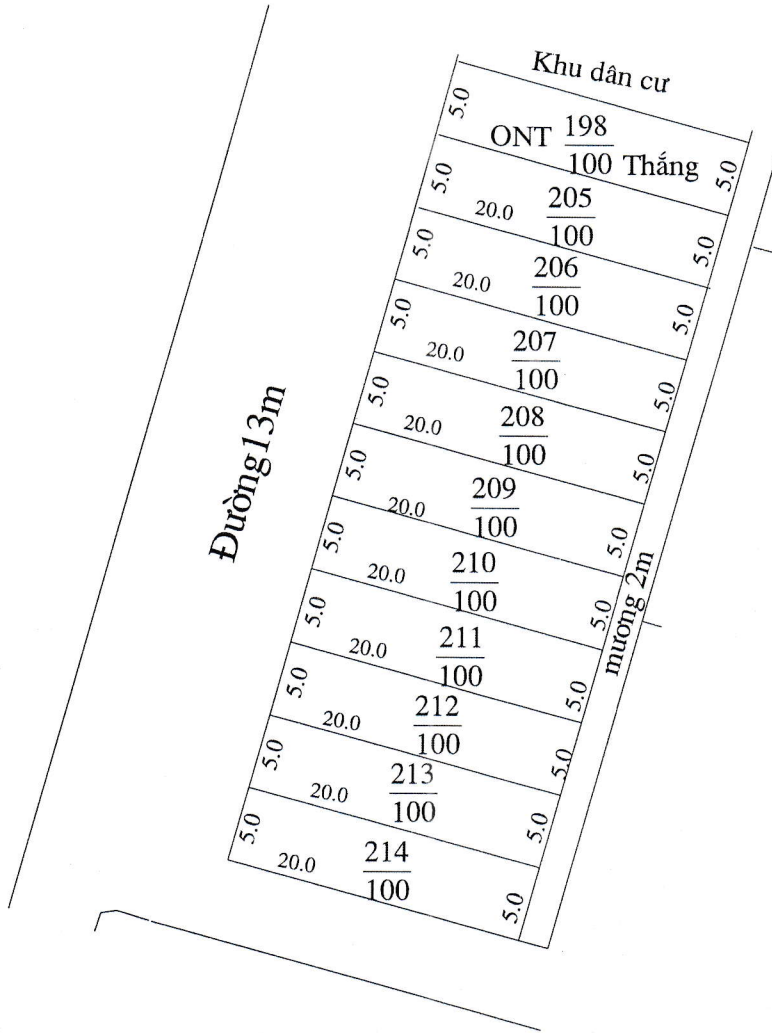

MẶT BẰNG QUY HOẠCH CHI TIẾT KHU DÂN CƯ

Xã Hải Phương – Huyện Hải Hậu – Tỉnh Nam Định

Tỉ lệ 1/500. Điểm quy hoạch số: 19

Tờ bản đồ số 14, thửa số 95, 108

TM. UBND XÃ	PHÒNG KINH TẾ - HẠ TẦNG	PHÒNG TÀI NGUYÊN & MT	TM. UBND HUYỆN
<p>Nguyễn Xuân Tinh</p>	<p>TRƯỞNG PHÒNG Trần Trung Hiếu</p>	<p>PHÓ TRƯỞNG PHÒNG TRẦN VĂN HOÀNG</p>	<p>K/T CHỦ TỊCH PHÓ CHỦ TỊCH Vũ Văn Kỳ</p>

MẶT BẰNG QUY HOẠCH CHI TIẾT KHU DÂN CƯ

Xã Hải Phương – Huyện Hải Hậu – Tỉnh Nam Định

Tỉ lệ 1/500. Điểm quy hoạch số: 20

Tờ bản đồ số 15, thửa số 120

TM. UBND XÃ	PHÒNG KINH TẾ - HẠ TẦNG	PHÒNG TÀI NGUYÊN & MT	TM. UBND HUYỆN
			
Nguyễn Xuân Tinh	TRƯỞNG PHÒNG Trần Trung Hiếu	PHÓ TRƯỞNG PHÒNG TRẦN VĂN HOANG	Vũ Văn Kỳ

MẶT BẰNG QUY HOẠCH CHI TIẾT KHU DÂN CƯ

Xã Hải Phương – Huyện Hải Hậu – Tỉnh Nam Định

Tỉ lệ 1/500. Điểm quy hoạch số: 9

Tờ bản đồ số 6, thửa số 233

TM. UBND XÃ	PHÒNG KINH TẾ - HẠ TẦNG	PHÒNG TÀI NGUYÊN & MT	TM. UBND HUYỆN
 Nguyễn Xuân Tinh	 TRƯỞNG PHÒNG Trần Trung Hiếu	 PHÓ TRƯỞNG PHÒNG TRẦN VĂN HOANG	 K/T CHỦ TỊCH PHÓ CHỦ TỊCH Vũ Văn Kỳ