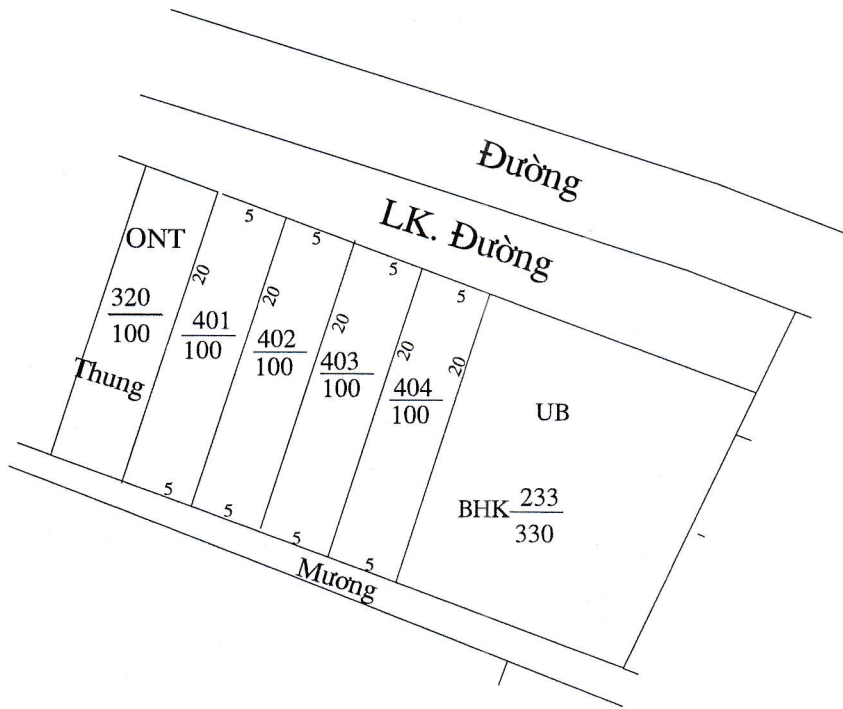

MẶT BẰNG QUY HOẠCH CHI TIẾT KHU DÂN CƯ

Xã Hải Phương – Huyện Hải Hậu – Tỉnh Nam Định

Tỉ lệ 1/500. Điểm quy hoạch số: 19

Tờ bản đồ số 14, thửa số 95, 108

TM. UBND XÃ	PHÒNG KINH TẾ - HẠ TẦNG	PHÒNG TÀI NGUYÊN & MT	TM. UBND HUYỆN
<p>Nguyễn Xuân Tinh</p>	<p>TRƯỞNG PHÒNG Trần Trung Hiếu</p>	<p>PHÓ TRƯỞNG PHÒNG TRẦN VĂN HOÀNG</p>	<p>K/T CHỦ TỊCH PHÓ CHỦ TỊCH Vũ Văn Kỳ</p>

MẶT BẰNG QUY HOẠCH CHI TIẾT KHU DÂN CƯ

Xã Hải Phương – Huyện Hải Hậu – Tỉnh Nam Định

Tỉ lệ 1/500. Điểm quy hoạch số: 20

Tờ bản đồ số 15, thửa số 120

TM. UBND XÃ	PHÒNG KINH TẾ - HẠ TẦNG	PHÒNG TÀI NGUYÊN & MT	TM. UBND HUYỆN
			
Nguyễn Xuân Tinh	TRƯỞNG PHÒNG Trần Trung Hiếu	PHÓ TRƯỞNG PHÒNG TRẦN VĂN HOANG	Vũ Văn Kỳ

MẶT BẰNG QUY HOẠCH CHI TIẾT KHU DÂN CƯ

Xã Hải Phương – Huyện Hải Hậu – Tỉnh Nam Định

Tỉ lệ 1/500. Điểm quy hoạch số: 9

Tờ bản đồ số 6, thửa số 233

TM. UBND XÃ	PHÒNG KINH TẾ - HẠ TẦNG	PHÒNG TÀI NGUYÊN & MT	TM. UBND HUYỆN
 Nguyễn Xuân Tinh	 TRƯỞNG PHÒNG Trần Trung Hiếu	 PHÓ TRƯỞNG PHÒNG TRẦN VĂN HOANG	 K/T CHỦ TỊCH PHÓ CHỦ TỊCH Vũ Văn Kỳ