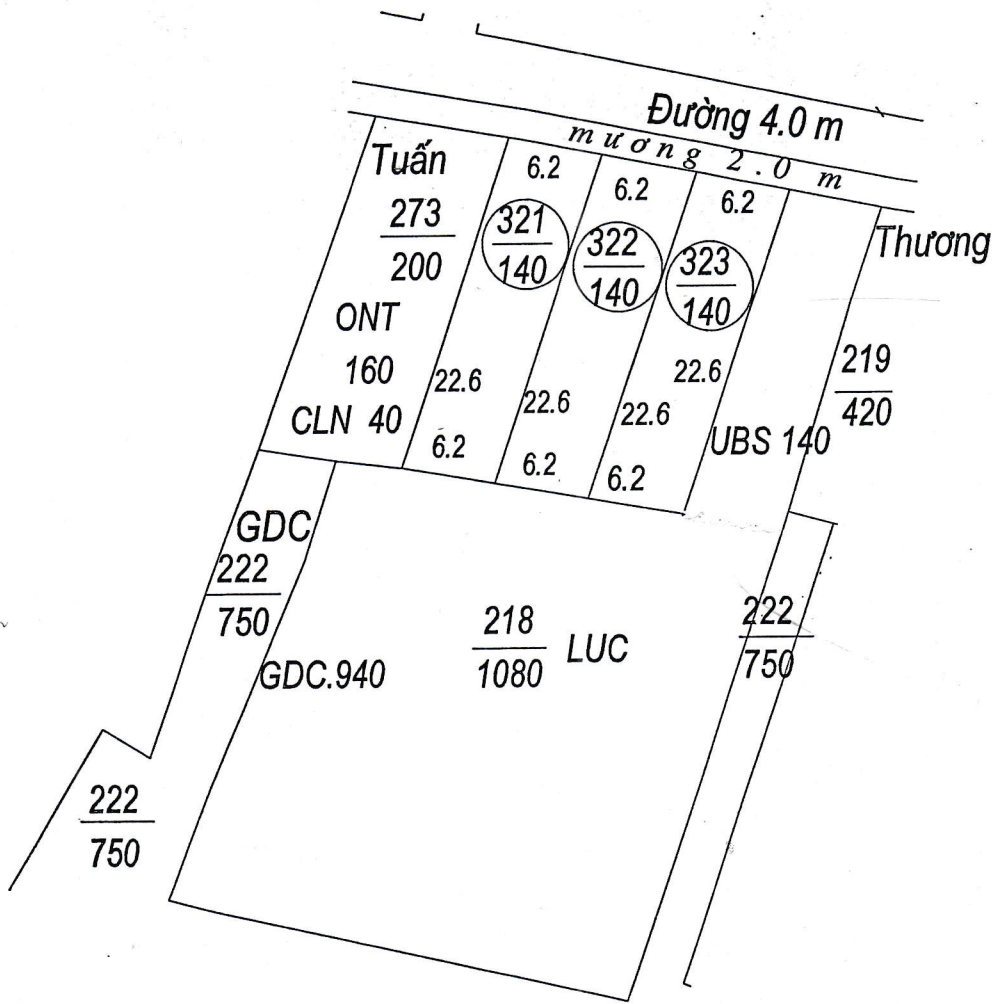

**MẶT BẰNG QUY HOẠCH CHI TIẾT KHU DÂN CƯ**  
**Xã Hải Phú- huyện Hải Hậu- tỉnh Nam Định**

Tỷ lệ 1/500

Điểm quy hoạch số: 8

Tờ bản đồ số 8, thửa số 217

LUC.GDC.2333  $\frac{217}{2995}$   
 ONT .ma.662

TM. ỦY BAN NHÂN DÂN XÃ	PHÒNG KINH TẾ - HẠ TẦNG	PHÒNG TÀI NGUYÊN & MT	TM. ỦY BAN NHÂN DÂN HUYỆN
 TRẦN VĂN ĐANG	 TRƯỞNG PHÒNG Trần Trung Hiếu	 PHÓ TRƯỞNG PHÒNG LÂM THỊ HƯƠNG	K/T CHỦ TỊCH PHÓ CHỦ TỊCH  Vũ Văn Kỳ

**MẶT BẰNG QUY HOẠCH CHI TIẾT KHU DÂN CƯ**  
**Xã Hải Phú- huyện Hải Hậu- tỉnh Nam Định**

Tỷ lệ 1/500

Điểm quy hoạch số: 9

Tờ bản đồ số 8, thửa số 218

TM. ỦY BAN NHÂN DÂN XÃ	PHÒNG KINH TẾ - HẠ TẦNG	PHÒNG TÀI NGUYÊN & MT	TM. ỦY BAN NHÂN DÂN HUYỆN
<p>TRẦN VĂN ĐÀNG</p>	<p>TRƯỞNG PHÒNG Trần Trung Hiếu</p>	<p>PHÓ TRƯỞNG PHÒNG LÂM THỊ HƯƠNG</p>	<p>K/T CHỦ TỊCH PHÓ CHỦ TỊCH Vũ Văn Kỳ</p>

**MẶT BẰNG QUY HOẠCH CHI TIẾT KHU DÂN CƯ**  
**Xã Hải Phú - huyện Hải Hậu - tỉnh Nam Định**  
 Điểm quy hoạch số: 15  
 Tờ bản đồ số 22 Thửa số 11  
 Tỷ lệ 1/500

TM. ỦY BAN NHÂN DÂN XÃ	PHÒNG KINH TẾ - HẠ TẦNG	PHÒNG TÀI NGUYÊN & MT	TM. ỦY BAN NHÂN DÂN HUYỆN
 <b>TRẦN VĂN ĐĂNG</b>	 <b>TRƯỞNG PHÒNG</b> <b>Trần Trung Hiếu</b>	 <b>PHÓ TRƯỞNG PHÒNG</b> <b>LÂM THỊ HƯƠNG</b>	<p style="color: red; font-weight: bold;">K/T CHỦ TỊCH PHÓ CHỦ TỊCH</p> <b>Vũ Văn Kỳ</b>

**MẶT BẰNG QUY HOẠCH CHI TIẾT KHU DÂN CƯ**  
**Xã Hải Phú- huyện Hải Hậu- tỉnh Nam Định**

Tỷ lệ 1/500

Điểm quy hoạch số: 44

Tờ bản đồ số 31, thửa số 68.

TM. ỦY BAN NHÂN DÂN XÃ	PHÒNG KINH TẾ - HẠ TẦNG	PHÒNG TÀI NGUYÊN & MT	TM. ỦY BAN NHÂN DÂN HUYỆN
 <b>TRẦN VĂN ĐANG</b>	 <b>TRƯỞNG PHÒNG</b> <b>Trần Trung Hiếu</b>	 <b>PHÓ TRƯỞNG PHÒNG</b> <b>LÂM THỊ HƯƠNG</b>	 <b>K/T CHỦ TỊCH</b> <b>PHÓ CHỦ TỊCH</b> <b>Vũ Văn Kỳ</b>