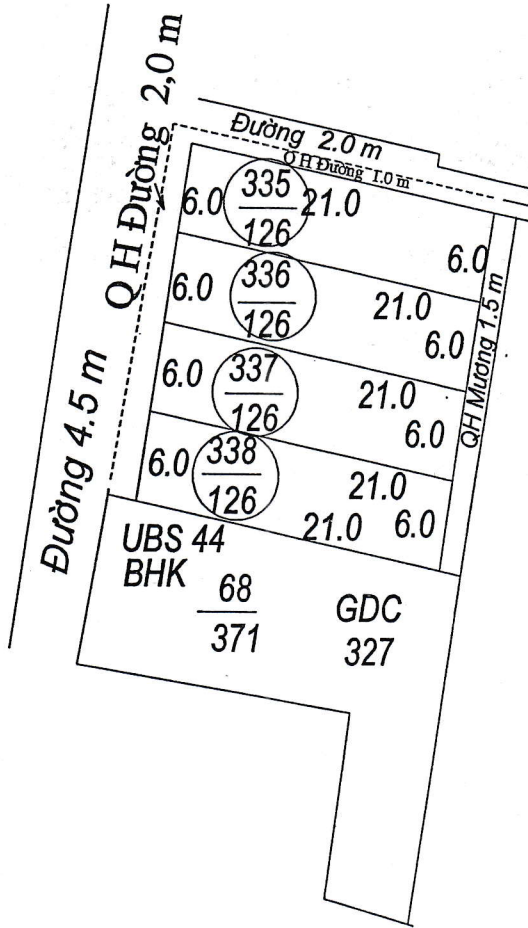

**MẶT BẰNG QUY HOẠCH CHI TIẾT KHU DÂN CƯ**  
**Xã Hải Phú- huyện Hải Hậu- tỉnh Nam Định**

Tỷ lệ 1/500

Điểm quy hoạch số: 9

Tờ bản đồ số 8, thửa số 218

TM. ỦY BAN NHÂN DÂN XÃ	PHÒNG KINH TẾ - HẠ TẦNG	PHÒNG TÀI NGUYÊN & MT	TM. ỦY BAN NHÂN DÂN HUYỆN
<p>TRẦN VĂN ĐÀNG</p>	<p>TRƯỞNG PHÒNG Trần Trung Hiếu</p>	<p>PHÓ TRƯỞNG PHÒNG LÂM THỊ HƯƠNG</p>	<p>K/T CHỦ TỊCH PHÓ CHỦ TỊCH Vũ Văn Kỳ</p>

**MẶT BẰNG QUY HOẠCH CHI TIẾT KHU DÂN CƯ**  
**Xã Hải Phú - huyện Hải Hậu - tỉnh Nam Định**  
 Điểm quy hoạch số: 15  
 Tờ bản đồ số 22 Thửa số 11  
 Tỷ lệ 1/500

TM. ỦY BAN NHÂN DÂN XÃ	PHÒNG KINH TẾ - HẠ TẦNG	PHÒNG TÀI NGUYÊN & MT	TM. ỦY BAN NHÂN DÂN HUYỆN
 <b>TRẦN VĂN ĐĂNG</b>	 <b>TRƯỞNG PHÒNG</b> <b>Trần Trung Hiếu</b>	 <b>PHÓ TRƯỞNG PHÒNG</b> <b>LÂM THỊ HƯƠNG</b>	<p style="color: red; font-weight: bold;">K/T CHỦ TỊCH PHÓ CHỦ TỊCH</p> <b>Vũ Văn Kỳ</b>

**MẶT BẰNG QUY HOẠCH CHI TIẾT KHU DÂN CƯ**  
**Xã Hải Phú- huyện Hải Hậu- tỉnh Nam Định**

Tỷ lệ 1/500

Điểm quy hoạch số: 46

Tờ bản đồ số 31, thửa số 72

TM. ỦY BAN NHÂN DÂN XÃ	PHÒNG KINH TẾ - HẠ TẦNG	PHÒNG TÀI NGUYÊN & MT	TM. ỦY BAN NHÂN DÂN HUYỆN
 TRẦN VĂN ĐĂNG	 TRƯỞNG PHÒNG Trần Trung Hiếu	 PHÓ TRƯỞNG PHÒNG LÂM THỊ HƯƠNG	 K/T CHỦ TỊCH PHÓ CHỦ TỊCH Vũ Văn Kỳ

**MẶT BẰNG QUY HOẠCH CHI TIẾT KHU DÂN CƯ**  
**Xã Hải Phú- huyện Hải Hậu- tỉnh Nam Định**

Tỷ lệ 1/500

Điểm quy hoạch số: 44

Tờ bản đồ số 31, thửa số 68.

TM. ỦY BAN NHÂN DÂN XÃ	PHÒNG KINH TẾ - HẠ TẦNG	PHÒNG TÀI NGUYÊN & MT	TM. ỦY BAN NHÂN DÂN HUYỆN
 <b>TRẦN VĂN ĐANG</b>	 <b>TRƯỞNG PHÒNG</b> <b>Trần Trung Hiếu</b>	 <b>PHÓ TRƯỞNG PHÒNG</b> <b>LÂM THỊ HƯƠNG</b>	 <b>K/T CHỦ TỊCH</b> <b>PHÓ CHỦ TỊCH</b> <b>Vũ Văn Kỳ</b>