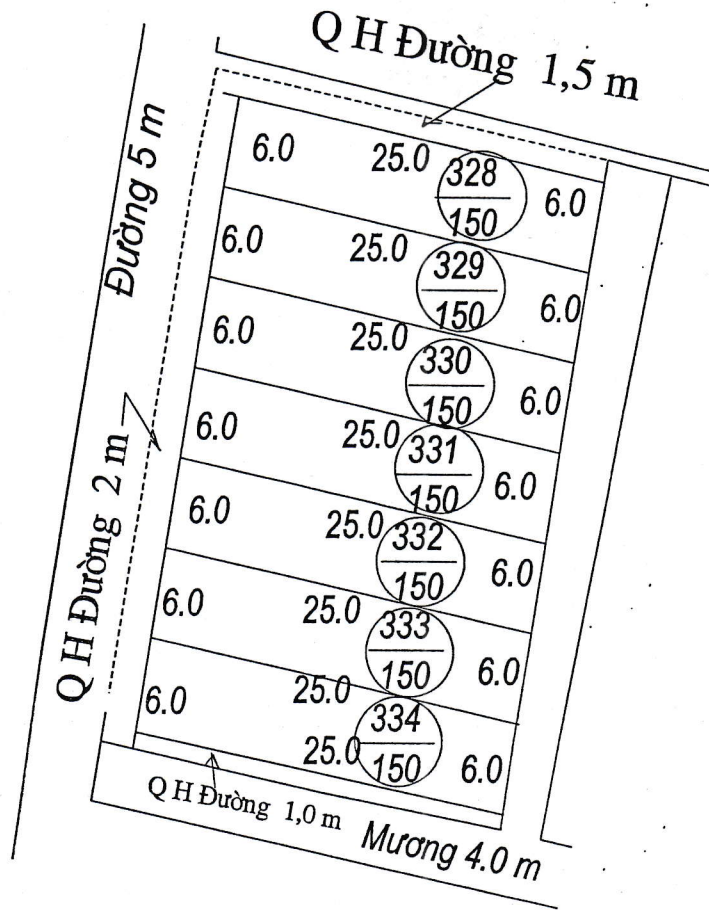

**MẶT BẰNG QUY HOẠCH CHI TIẾT KHU DÂN CƯ**  
**Xã Hải Phú- huyện Hải Hậu- tỉnh Nam Định**

Tỷ lệ 1/500

Điểm quy hoạch số: 9

Tờ bản đồ số 8, thửa số 218

TM. ỦY BAN NHÂN DÂN XÃ	PHÒNG KINH TẾ - HẠ TẦNG	PHÒNG TÀI NGUYÊN & MT	TM. ỦY BAN NHÂN DÂN HUYỆN
<p>TRẦN VĂN ĐÀNG</p>	<p>TRƯỞNG PHÒNG Trần Trung Hiếu</p>	<p>PHÓ TRƯỞNG PHÒNG LÂM THỊ HƯƠNG</p>	<p>K/T CHỦ TỊCH PHÓ CHỦ TỊCH Vũ Văn Kỳ</p>

**MẶT BẰNG QUY HOẠCH CHI TIẾT KHU DÂN CƯ**  
**Xã Hải Phú - huyện Hải Hậu - tỉnh Nam Định**  
 Điểm quy hoạch số: 15  
 Tờ bản đồ số 22 Thửa số 11  
 Tỷ lệ 1/500

TM. ỦY BAN NHÂN DÂN XÃ	PHÒNG KINH TẾ - HẠ TẦNG	PHÒNG TÀI NGUYÊN & MT	TM. ỦY BAN NHÂN DÂN HUYỆN
 <b>TRẦN VĂN ĐĂNG</b>	 <b>TRƯỞNG PHÒNG</b> <b>Trần Trung Hiếu</b>	 <b>PHÓ TRƯỞNG PHÒNG</b> <b>LÂM THỊ HƯƠNG</b>	<p style="color: red; font-weight: bold;">K/T CHỦ TỊCH PHÓ CHỦ TỊCH</p> <b>Vũ Văn Kỳ</b>

**MẶT BẰNG QUY HOẠCH CHI TIẾT KHU DÂN CƯ**  
**Xã Hải Phú- huyện Hải Hậu- tỉnh Nam Định**

Tỷ lệ 1/500

Điểm quy hoạch số: 46

Tờ bản đồ số 31, thửa số 72

TM. ỦY BAN NHÂN DÂN XÃ	PHÒNG KINH TẾ - HẠ TẦNG	PHÒNG TÀI NGUYÊN & MT	TM. ỦY BAN NHÂN DÂN HUYỆN
 TRẦN VĂN ĐĂNG	 TRƯỞNG PHÒNG Trần Trung Hiếu	 PHÓ TRƯỞNG PHÒNG LÂM THỊ HƯƠNG	 K/T CHỦ TỊCH PHÓ CHỦ TỊCH Vũ Văn Kỳ

**MẶT BẰNG QUY HOẠCH CHI TIẾT KHU DÂN CƯ**  
**Xã Hải Phú- huyện Hải Hậu- tỉnh Nam Định**

Tỷ lệ 1/500

Điểm quy hoạch số: 44

Tờ bản đồ số 31, thửa số 68.

TM. ỦY BAN NHÂN DÂN XÃ	PHÒNG KINH TẾ - HẠ TẦNG	PHÒNG TÀI NGUYÊN & MT	TM. ỦY BAN NHÂN DÂN HUYỆN
 <b>TRẦN VĂN ĐANG</b>	 <b>TRƯỞNG PHÒNG</b> <b>Trần Trung Hiếu</b>	 <b>PHÓ TRƯỞNG PHÒNG</b> <b>LÂM THỊ HƯƠNG</b>	 <b>K/T CHỦ TỊCH</b> <b>PHÓ CHỦ TỊCH</b> <b>Vũ Văn Kỳ</b>