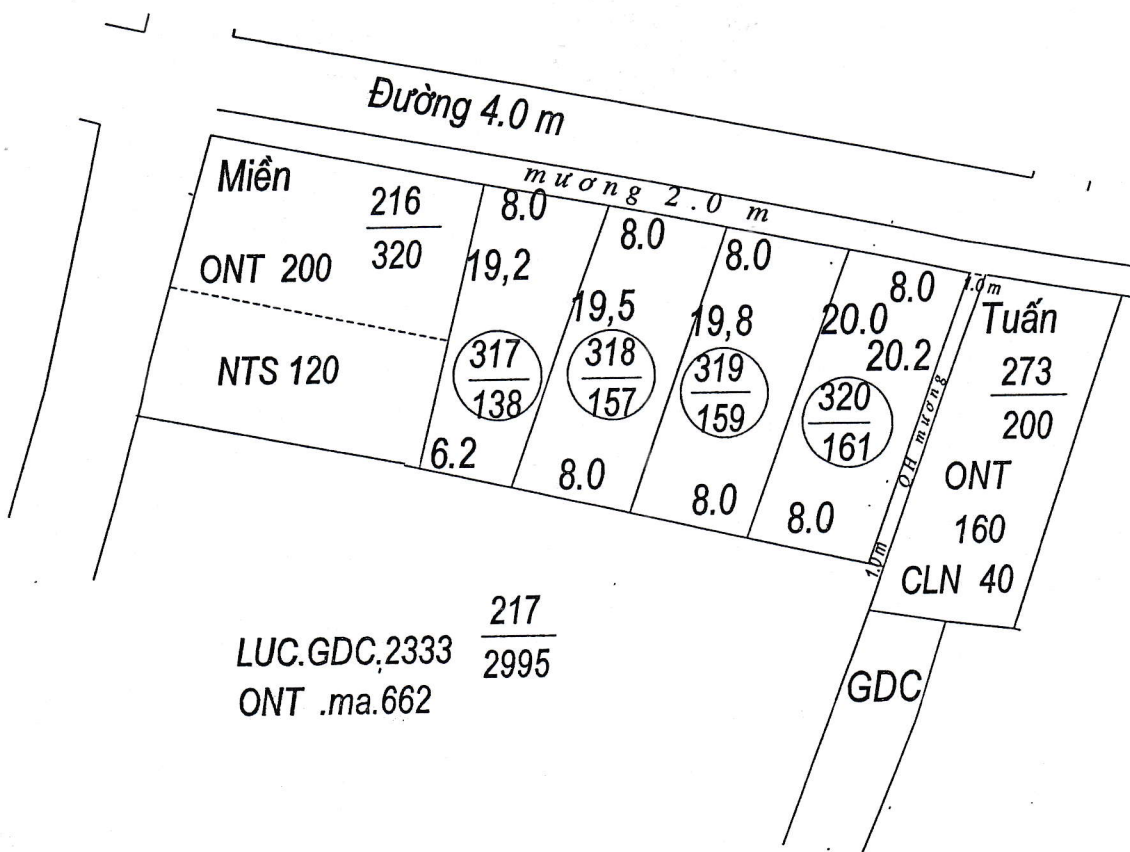

**MẶT BẰNG QUY HOẠCH CHI TIẾT KHU DÂN CƯ**  
**Xã Hải Phú- huyện Hải Hậu- tỉnh Nam Định**

Tỷ lệ 1/500

Điểm quy hoạch số: 8

Tờ bản đồ số 8, thửa số 217

LUC.GDC.2333  $\frac{217}{2995}$   
 ONT .ma.662

TM. ỦY BAN NHÂN DÂN XÃ	PHÒNG KINH TẾ - HẠ TẦNG	PHÒNG TÀI NGUYÊN & MT	TM. ỦY BAN NHÂN DÂN HUYỆN
 TRẦN VĂN ĐANG	 TRƯỞNG PHÒNG Trần Trung Hiếu	 PHÓ TRƯỞNG PHÒNG LÂM THỊ HƯƠNG	K/T CHỦ TỊCH PHÓ CHỦ TỊCH  Vũ Văn Kỳ

**MẶT BẰNG QUY HOẠCH CHI TIẾT KHU DÂN CƯ**  
**Xã Hải Phú- huyện Hải Hậu- tỉnh Nam Định**

Tỷ lệ 1/500

Điểm quy hoạch số: 9

Tờ bản đồ số 8, thửa số 218

TM. ỦY BAN NHÂN DÂN XÃ	PHÒNG KINH TẾ - HẠ TẦNG	PHÒNG TÀI NGUYÊN & MT	TM. ỦY BAN NHÂN DÂN HUYỆN
<p>TRẦN VĂN ĐÀNG</p>	<p>TRƯỞNG PHÒNG Trần Trung Hiếu</p>	<p>PHÓ TRƯỞNG PHÒNG LÂM THỊ HƯƠNG</p>	<p>K/T CHỦ TỊCH PHÓ CHỦ TỊCH Vũ Văn Kỳ</p>

**MẶT BẰNG QUY HOẠCH CHI TIẾT KHU DÂN CƯ**  
**Xã Hải Phú - huyện Hải Hậu - tỉnh Nam Định**  
 Điểm quy hoạch số: 15  
 Tờ bản đồ số 22 Thửa số 11  
 Tỷ lệ 1/500

TM. ỦY BAN NHÂN DÂN XÃ	PHÒNG KINH TẾ - HẠ TẦNG	PHÒNG TÀI NGUYÊN & MT	TM. ỦY BAN NHÂN DÂN HUYỆN
 <b>TRẦN VĂN ĐĂNG</b>	 <b>TRƯỞNG PHÒNG</b> <b>Trần Trung Hiếu</b>	 <b>PHÓ TRƯỞNG PHÒNG</b> <b>LÂM THỊ HƯƠNG</b>	<p style="color: red; font-weight: bold;">K/T CHỦ TỊCH PHÓ CHỦ TỊCH</p> <b>Vũ Văn Kỳ</b>

**MẶT BẰNG QUY HOẠCH CHI TIẾT KHU DÂN CƯ**  
**Xã Hải Phú- huyện Hải Hậu- tỉnh Nam Định**

Tỷ lệ 1/500

Điểm quy hoạch số: 44

Tờ bản đồ số 31, thửa số 68.

TM. ỦY BAN NHÂN DÂN XÃ	PHÒNG KINH TẾ - HẠ TẦNG	PHÒNG TÀI NGUYÊN & MT	TM. ỦY BAN NHÂN DÂN HUYỆN
 <b>TRẦN VĂN ĐANG</b>	 <b>TRƯỞNG PHÒNG</b> <b>Trần Trung Hiếu</b>	 <b>PHÓ TRƯỞNG PHÒNG</b> <b>LÂM THỊ HƯƠNG</b>	 <b>K/T CHỦ TỊCH</b> <b>PHÓ CHỦ TỊCH</b> <b>Vũ Văn Kỳ</b>