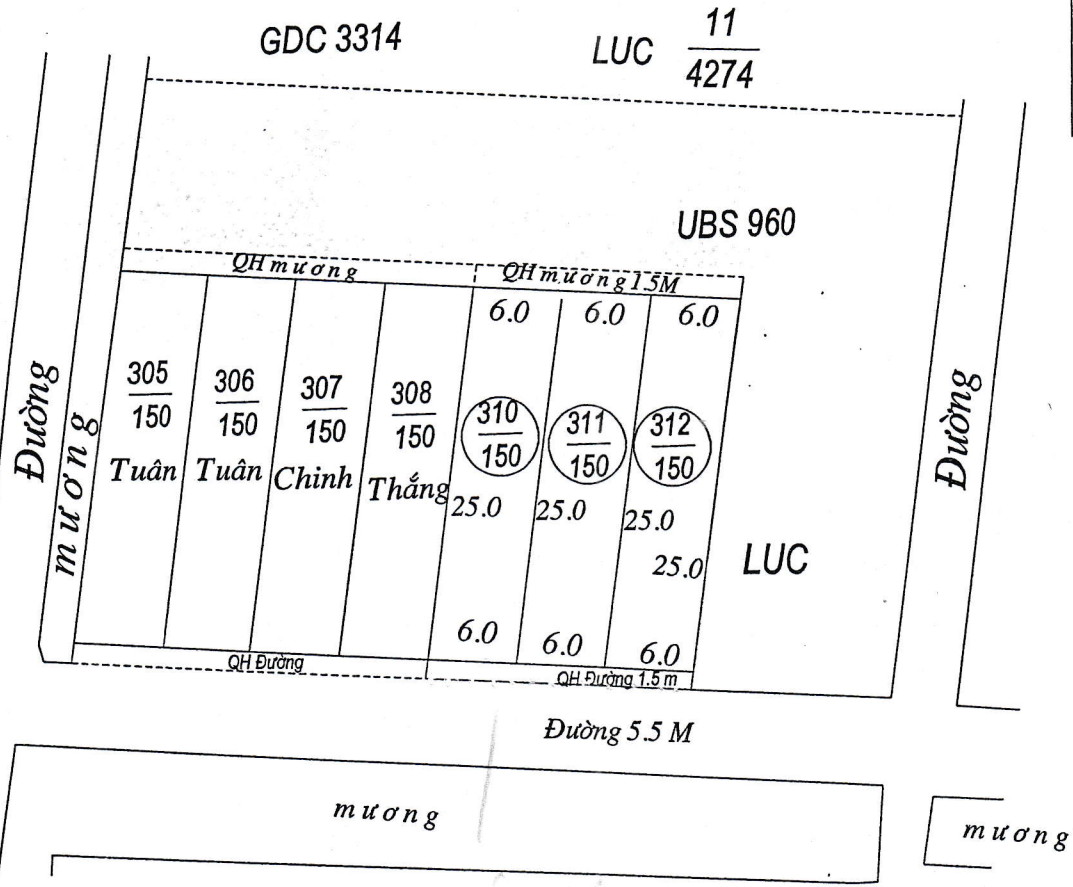

**MẶT BẰNG QUY HOẠCH CHI TIẾT KHU DÂN CƯ**  
**Xã Hải Phú- huyện Hải Hậu- tỉnh Nam Định**

Tỷ lệ 1/500

Điểm quy hoạch số: 8

Tờ bản đồ số 8, thửa số 217

LUC.GDC.2333  $\frac{217}{2995}$   
 ONT .ma.662

TM. ỦY BAN NHÂN DÂN XÃ	PHÒNG KINH TẾ - HẠ TẦNG	PHÒNG TÀI NGUYÊN & MT	TM. ỦY BAN NHÂN DÂN HUYỆN
 TRẦN VĂN ĐANG	 TRƯỞNG PHÒNG Trần Trung Hiếu	 PHÓ TRƯỞNG PHÒNG LÂM THỊ HƯƠNG	K/T CHỦ TỊCH PHÓ CHỦ TỊCH  Vũ Văn Kỳ

**MẶT BẰNG QUY HOẠCH CHI TIẾT KHU DÂN CƯ**  
**Xã Hải Phú- huyện Hải Hậu- tỉnh Nam Định**

Tỷ lệ 1/500

Điểm quy hoạch số: 9

Tờ bản đồ số 8, thửa số 218

TM. ỦY BAN NHÂN DÂN XÃ	PHÒNG KINH TẾ - HẠ TẦNG	PHÒNG TÀI NGUYÊN & MT	TM. ỦY BAN NHÂN DÂN HUYỆN
<p>TRẦN VĂN ĐÀNG</p>	<p>TRƯỞNG PHÒNG Trần Trung Hiếu</p>	<p>PHÓ TRƯỞNG PHÒNG LÂM THỊ HƯƠNG</p>	<p>K/T CHỦ TỊCH PHÓ CHỦ TỊCH Vũ Văn Kỳ</p>

**MẶT BẰNG QUY HOẠCH CHI TIẾT KHU DÂN CƯ**  
**Xã Hải Phú - huyện Hải Hậu - tỉnh Nam Định**  
 Điểm quy hoạch số: 15  
 Tờ bản đồ số 22 Thửa số 11  
 Tỷ lệ 1/500

TM. ỦY BAN NHÂN DÂN XÃ	PHÒNG KINH TẾ - HẠ TẦNG	PHÒNG TÀI NGUYÊN & MT	TM. ỦY BAN NHÂN DÂN HUYỆN
 <b>TRẦN VĂN ĐĂNG</b>	 <b>TRƯỞNG PHÒNG</b> <b>Trần Trung Hiếu</b>	 <b>PHÓ TRƯỞNG PHÒNG</b> <b>LÂM THỊ HƯƠNG</b>	<p style="color: red; font-weight: bold;">K/T CHỦ TỊCH PHÓ CHỦ TỊCH</p> <b>Vũ Văn Kỳ</b>

**MẶT BẰNG QUY HOẠCH CHI TIẾT KHU DÂN CƯ**  
**Xã Hải Phú- huyện Hải Hậu- tỉnh Nam Định**

Tỷ lệ 1/500

Điểm quy hoạch số: 44

Tờ bản đồ số 31, thửa số 68.

TM. ỦY BAN NHÂN DÂN XÃ	PHÒNG KINH TẾ - HẠ TẦNG	PHÒNG TÀI NGUYÊN & MT	TM. ỦY BAN NHÂN DÂN HUYỆN
 <b>TRẦN VĂN ĐANG</b>	 <b>TRƯỞNG PHÒNG</b> <b>Trần Trung Hiếu</b>	 <b>PHÓ TRƯỞNG PHÒNG</b> <b>LÂM THỊ HƯƠNG</b>	 <b>K/T CHỦ TỊCH</b> <b>PHÓ CHỦ TỊCH</b> <b>Vũ Văn Kỳ</b>