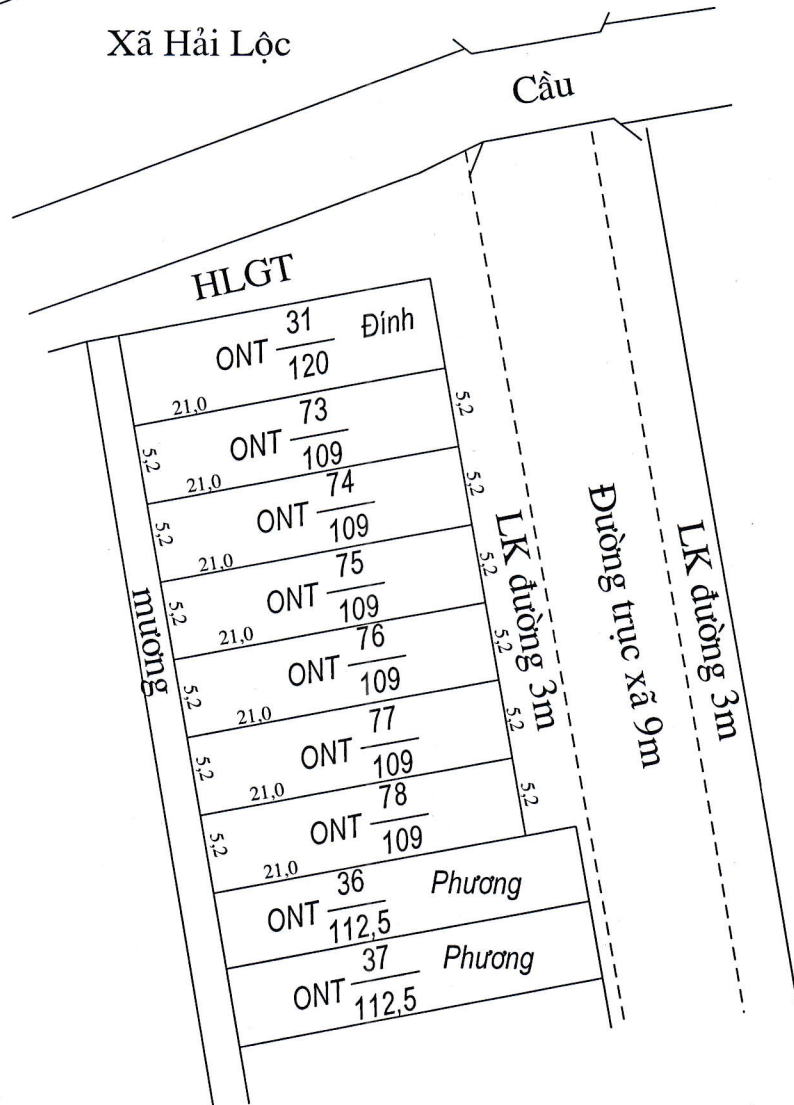

MẶT BẰNG QUY HOẠCH CHI TIẾT KHU DÂN CƯ

Xóm Nam Châu, xã Hải Đông-huyện Hải Hậu- tỉnh Nam Định

Trích lục từ tờ bản đồ số 17, thửa số 66 diện tích 1.610 m²

Tỷ lệ 1/500

Điểm quy hoạch
Số 21

Đường 6m

LK đường 3m

Xóm Nam Giang, xã Hải Đông-huyện Hải Hậu- tỉnh Nam Định

Trích lục từ tờ bản đồ số 35, thửa số 28 diện tích 672 m²

Tỷ lệ 1/500

Điểm quy hoạch
Số 22

Xã Hải Lộc

Cầu

TM. ỦY BAN NHÂN DÂN XÃ

PHÒNG KINH TẾ- HẠ TẦNG