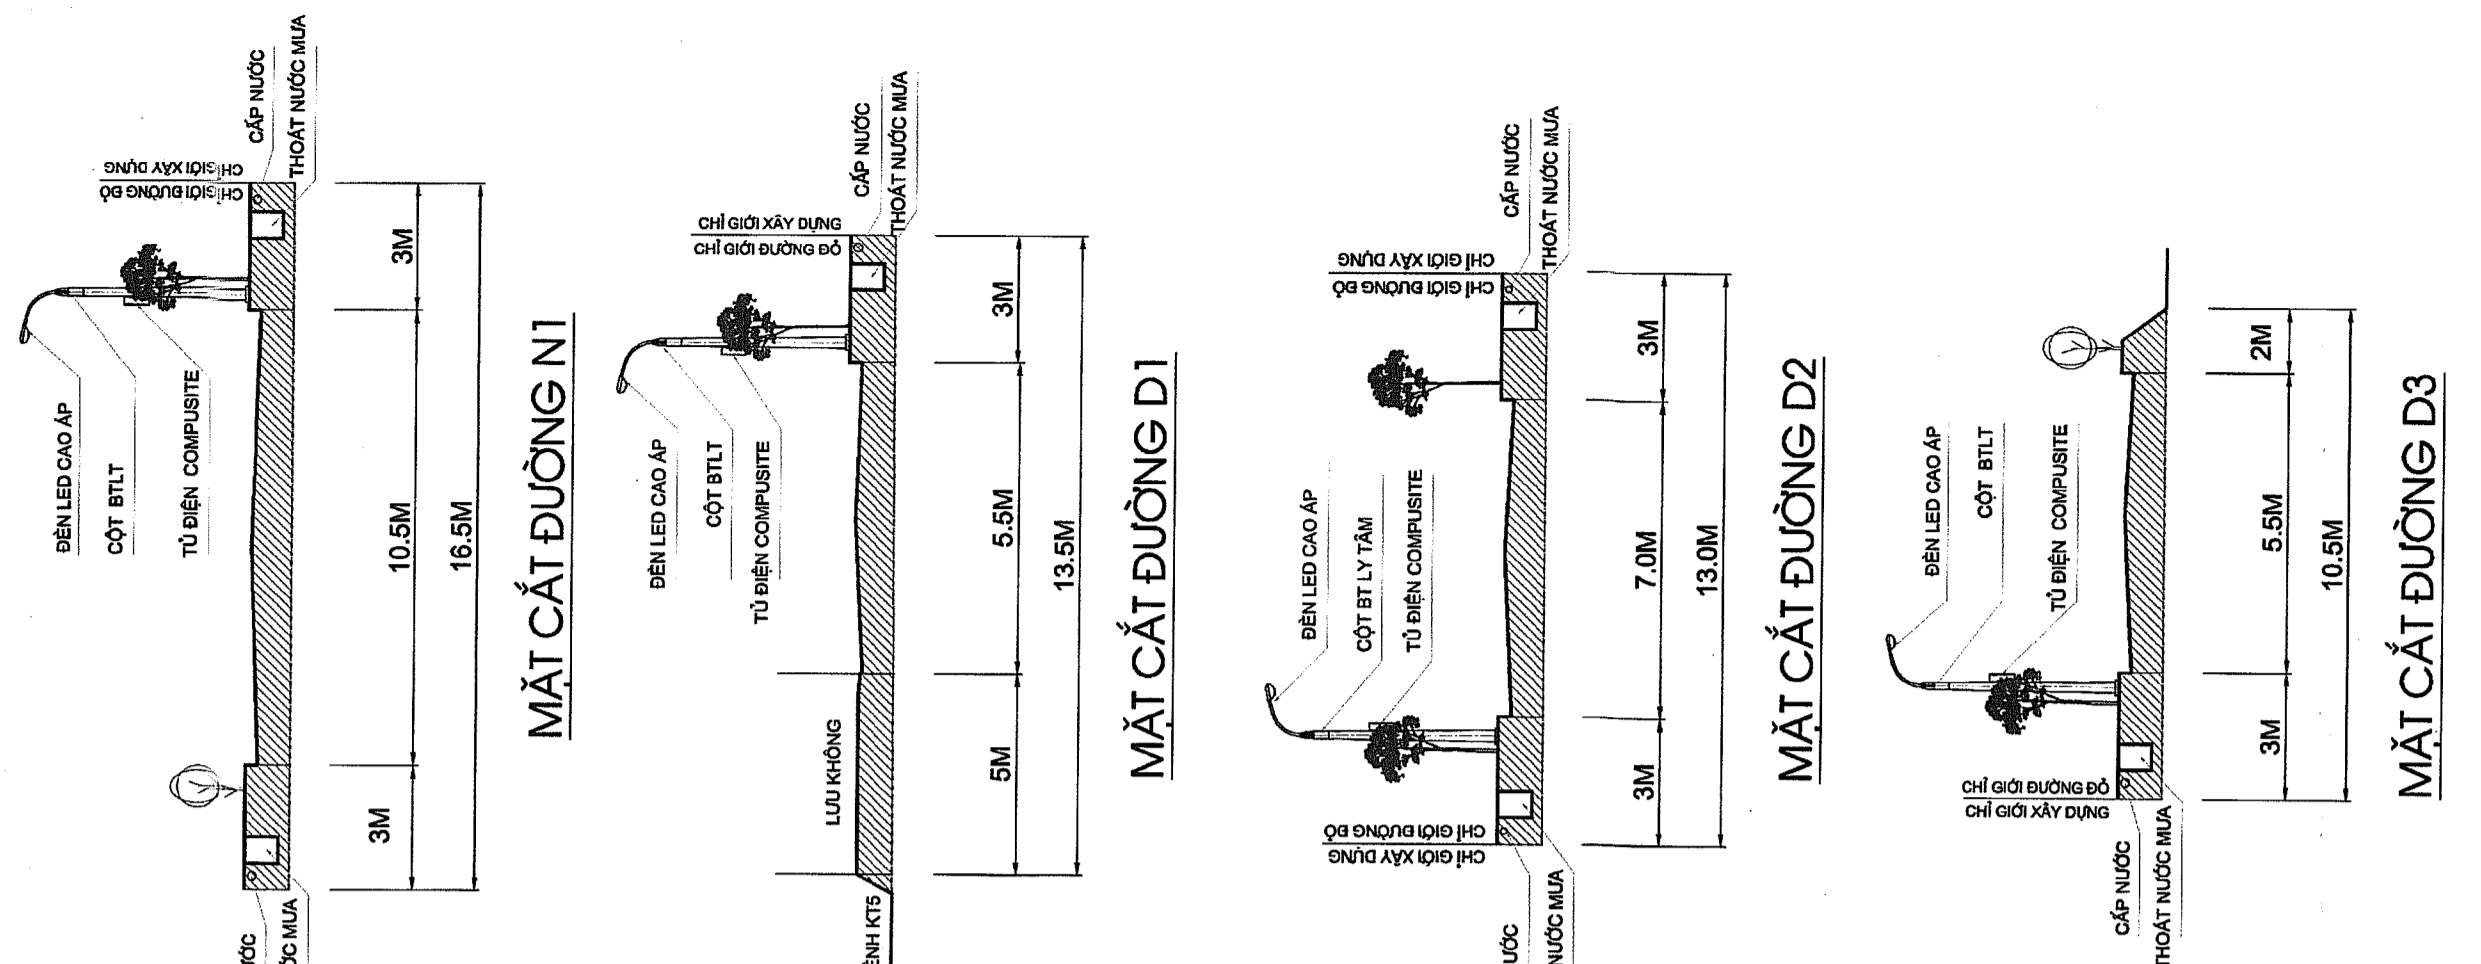

QUY HOẠCH KHU DÂN CƯ TẬP TRUNG XÃ YÊN NGHĨA, HUYỆN Ý YÊN

BẢN ĐỒ QUY HOẠCH SỬ DỤNG ĐẤT + CHIA LÔ

- KÝ HIỆU:**
- ĐẤT Ồ LIÊN KẾ
 - ĐẤT CÂY XANH
 - RANH GIỚI QUY HOẠCH GD1 (S-9970.5M2)

BẢNG THỐNG KẾ ĐẤT CHIA LÔ

SIT	TÊN LÔ	SỐ LÔ	TỔNG DIỆN TÍCH (M ²)
A	CL - 01	22	2805
1	+ LOẠI DIỆN TÍCH: 114 M ²	18	2052
2	+ LOẠI DIỆN TÍCH: 178.8-207.1 M ²	04	753
B	CL - 02	20	2632.6
1	+ LOẠI DIỆN TÍCH: 114 M ²	16	1824
1	+ LOẠI DIỆN TÍCH: 191.6-222 M ²	04	808.6
C	TỔNG	42	5437.6

BẢNG THỐNG KẾ SỬ DỤNG ĐẤT

STT	LOẠI ĐẤT	DIỆN TÍCH	TL
1	ĐẤT Ồ	5437.6	54.5%
2	ĐẤT GIAO THÔNG	2358.5	23.5%
3	HÀ TẶNG KỸ THUẬT	2174.4	22.0%
4	TỔNG	9970.5	100%

BỂ XỬ LÝ NƯỚC THẢI DỰ KIẾN

ỦY BAN NHÂN DÂN HUYỆN Ý YÊN

TÊN BẢN VẼ:

BẢN ĐỒ QUY HOẠCH SỬ DỤNG ĐẤT + CHIA LÔ

TỶ LỆ: 1/600

NGÀY: 2019

CHỦ NHIỆM: KTS. LƯƠNG NGỌC PHÚC

CHỦ TRÌ: KTS. LƯƠNG NGỌC PHÚC

THẺ HIỆN: KTS. TRẦN HẢI ĐĂNG

QLKT: KTS. NGÔ MINH HIẾN