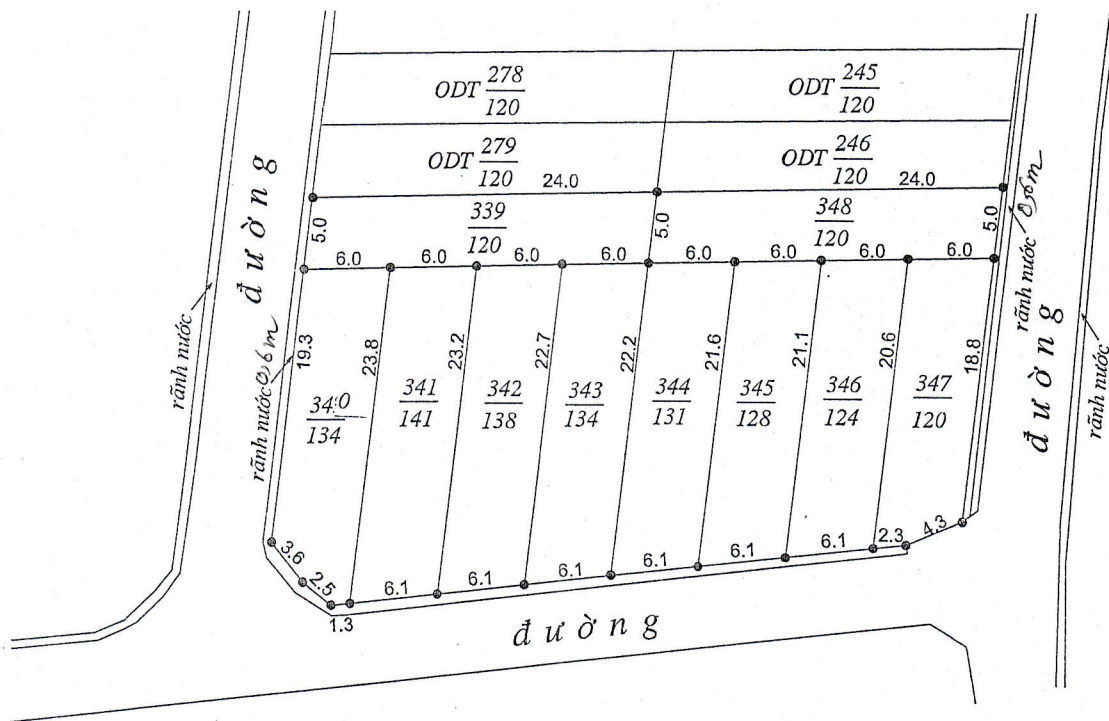

MẶT BẰNG QUY HOẠCH CHI TIẾT KHU DÂN CƯ

THỊ TRẤN THỊNH LONG - HUYỆN HẢI HẬU - TỈNH NAM ĐỊNH

Điểm quy hoạch số:

(Tờ bản đồ số 44, thửa : 46)

Tỷ lệ 1/500

TM.ỦY BAN NHÂN DÂN T. T

PHÒNG KINH TẾ & HẠ TẦNG

PHÒNG TÀI NGUYÊN & M.T

Điểm quy hoạch số:

(Tờ bản đồ số 44, thửa : 46)

Tỷ lệ 1/500

TM. ỦY BAN NHÂN DÂN T T

PHÒNG KINH TẾ & HẠ TẦNG

PHÒNG TÀI NGUYÊN & MT

TM. ỦY BAN NHÂN DÂN HUYỆN

KT. CHỦ TỊCH
PHÓ CHỦ TỊCH
NGUYỄN VĂN TIẾN