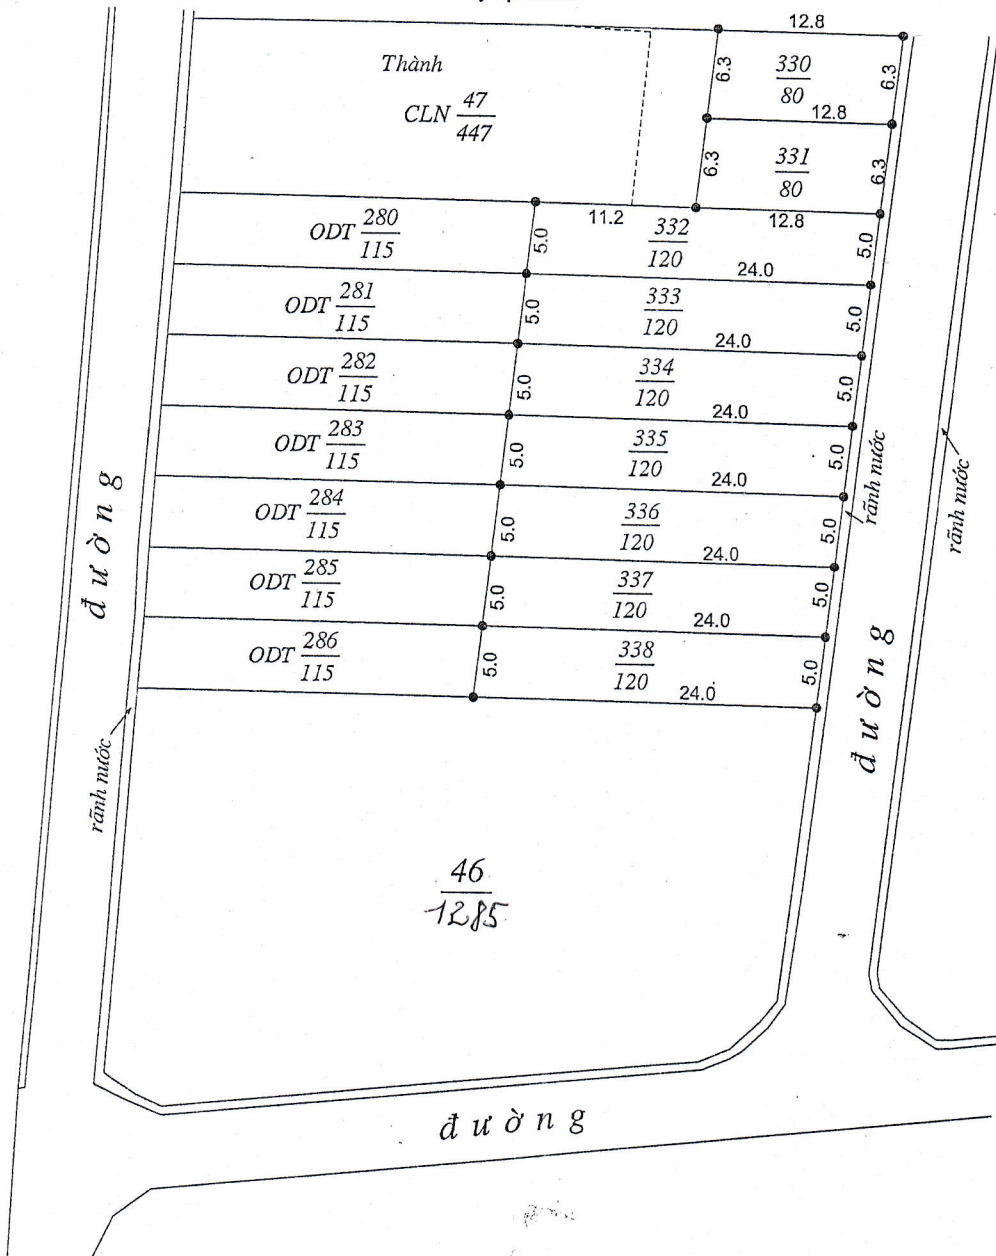

MẶT BẰNG QUY HOẠCH CHI TIẾT KHU DÂN CƯ

THỊ TRẤN THỊNH LONG - HUYỆN HẢI HẬU - TỈNH NAM ĐỊNH

Điểm quy hoạch số:

(Tờ bản đồ số 44, thửa : 46)

Tỷ lệ 1/500

TM.ỦY BAN NHÂN DÂN T. T

PHÒNG KINH TẾ & HẠ TẦNG

PHÒNG TÀI NGUYÊN & M.T

Điểm quy hoạch số:

(Tờ bản đồ số 44, thửa : 46)

Tỷ lệ 1/500

TM. ỦY BAN NHÂN DÂN T T

PHÒNG KINH TẾ & HẠ TẦNG

PHÒNG TÀI NGUYÊN & MT

TM. ỦY BAN NHÂN DÂN HUYỆN

KT. CHỦ TỊCH
PHÓ CHỦ TỊCH
NGUYỄN VĂN TIẾN