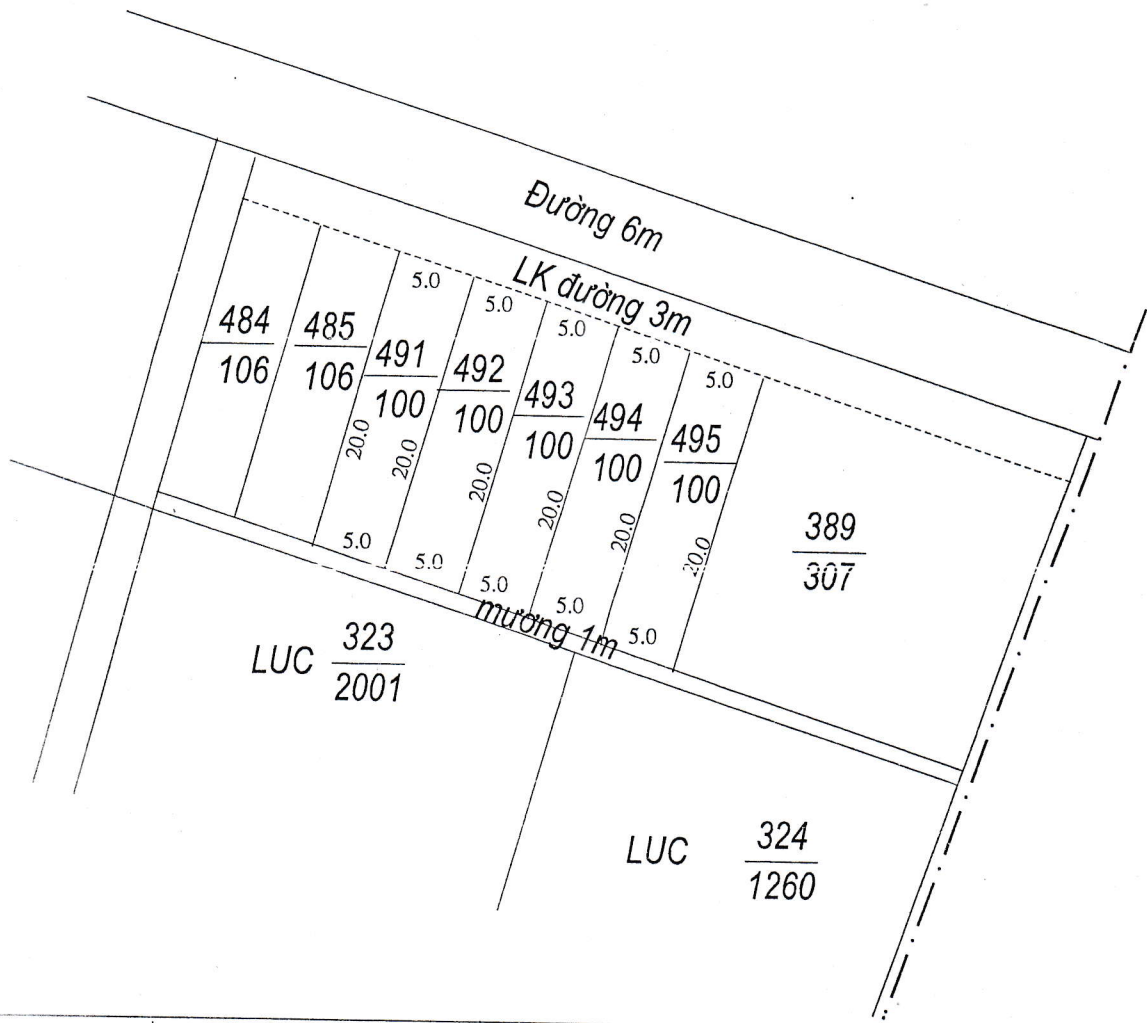

MẶT BẰNG QUY HOẠCH CHI TIẾT KHU DÂN CƯ

Xã Hải Long - Huyện Hải Hậu - tỉnh Nam Định

TỶ LỆ 1/500

Tờ bản đồ số 06 - Thửa số 389

T.M UBND XÃ	PHÒNG KINH TẾ - HẠ TẦNG	PHÒNG TÀI NGUYÊN & MT	T.M UBND HUYỆN
 CHỦ TỊCH NGUYỄN VĂN ANH	 PHÓ TRƯỞNG PHÒNG TRUNG THÀNH	 PHÓ TRƯỞNG PHÒNG TRẦN VĂN HOANG	 K/T CHỦ TỊCH PHÓ CHỦ TỊCH Vũ Văn Kỳ