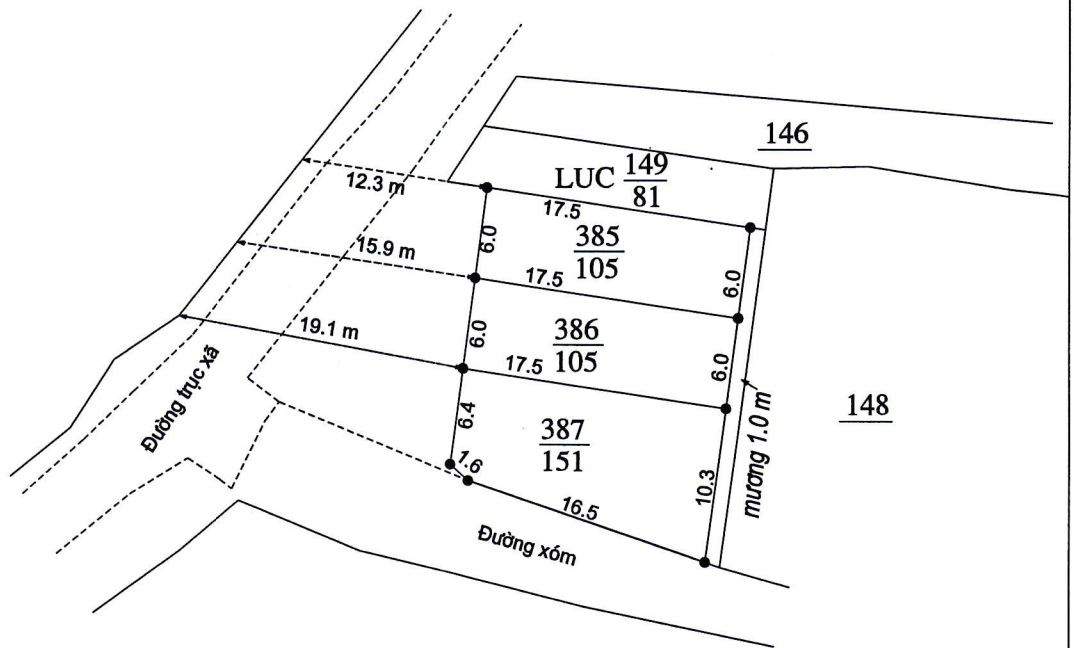

MẶT BẰNG QUY HOẠCH CHI TIẾT KHU DÂN CƯ

XÃ HẢI TRUNG - HUYỆN HẢI HẬU - TỈNH NAM ĐỊNH

Điểm quy hoạch số:

(Tờ bản đồ số 13, thửa :136)

Tỷ lệ 1/500

TM.ỦY BAN NHÂN DÂN XÃ	PHÒNG KINH TẾ & HẠ TẦNG	PHÒNG TÀI NGUYÊN & MT	TM.ỦY BAN NHÂN DÂN HUYỆN
 CHỦ TỊCH NGUYỄN NGỌC TOÀN	 PHÓ TRƯỞNG PHÒNG VŨ TUẤN VIỆT	 PHÓ TRƯỞNG PHÒNG LÂM THỊ HƯƠNG	 KT CHỦ TỊCH PHÓ CHỦ TỊCH Vũ Văn Kỳ

MẶT BẰNG QUY HOẠCH CHI TIẾT KHU DÂN CƯ

XÃ HẢI TRUNG - HUYỆN HẢI HẬU - TỈNH NAM ĐỊNH

Điểm quy hoạch số:
(Tờ bản đồ số 13, thửa :149)
Tỷ lệ 1/500

TM.ỦY BAN NHÂN DÂN XÃ

PHÒNG KINH & TẾ HẠ TẦNG

PHÒNG TÀI NGUYÊN & MT

Điểm quy hoạch số: 20

(Tờ bản đồ số 18, thửa : 96)

Tỷ lệ 1/500

TM.ỦY BAN NHÂN DÂN XÃ

PHÒNG KINH TẾ & HẠ TẦNG

PHÒNG TÀI NGUYÊN & MT

TM.ỦY BAN NHÂN DÂN HUYỆN

CHỦ TỊCH
NGUYỄN NGỌC TOẢN

PHÓ TRƯỞNG PHÒNG
VŨ TUẤN VIỆT

PHÓ TRƯỞNG PHÒNG
LÂM THỊ HƯƠNG

K/T CHỦ TỊCH
PHÓ CHỦ TỊCH

Vũ Văn Kỳ

MẶT BẰNG QUY HOẠCH CHI TIẾT KHU DÂN CƯ

XÃ HẢI TRUNG - HUYỆN HẢI HẬU - TỈNH NAM ĐỊNH

Điểm quy hoạch số:
(Tờ bản đồ số 19, thửa :199)
Tỷ lệ 1/500