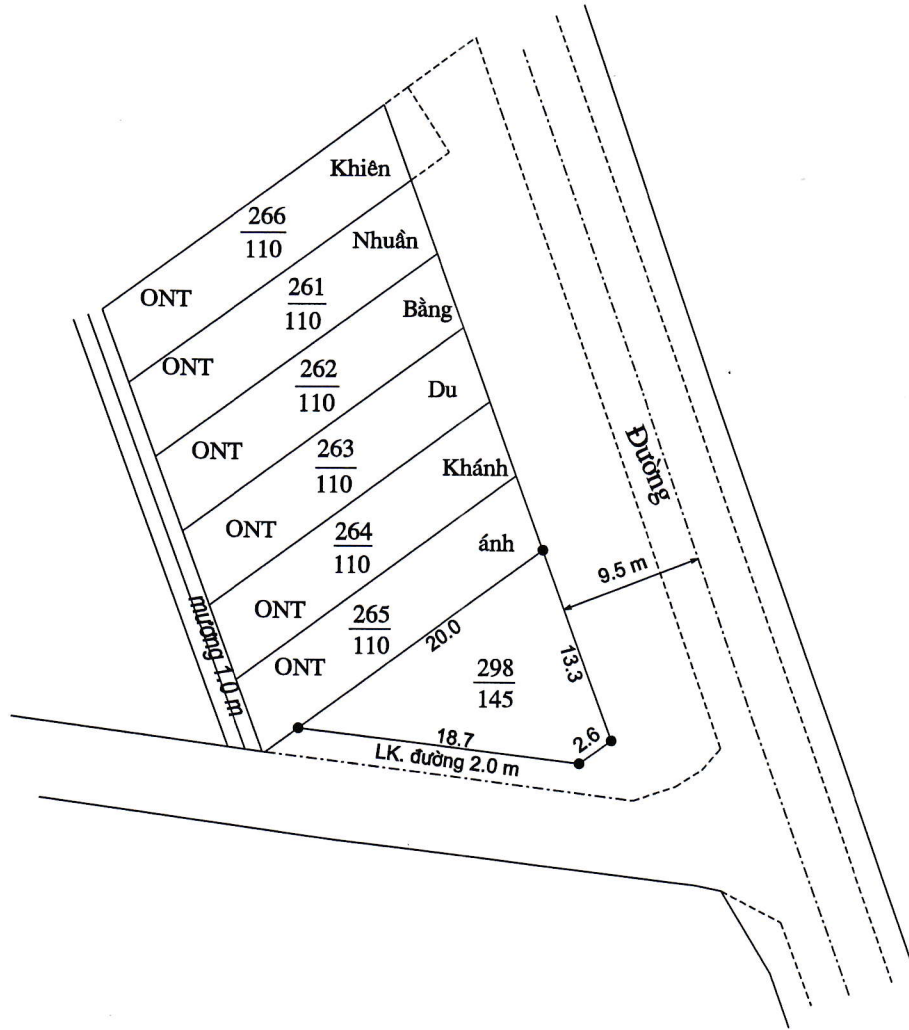

MẶT BẰNG QUY HOẠCH CHI TIẾT KHU DÂN CƯ

XÃ HẢI TRUNG - HUYỆN HẢI HẬU - TỈNH NAM ĐỊNH

Điểm quy hoạch số:

(Tờ bản đồ số 13, thửa :136)

Tỷ lệ 1/500

TM.ỦY BAN NHÂN DÂN XÃ	PHÒNG KINH TẾ & HẠ TẦNG	PHÒNG TÀI NGUYÊN & MT	TM.ỦY BAN NHÂN DÂN HUYỆN
 CHỦ TỊCH NGUYỄN NGỌC TOÀN	 PHÓ TRƯỞNG PHÒNG VŨ TUẤN VIỆT	 PHÓ TRƯỞNG PHÒNG LÂM THỊ HƯƠNG	 KT CHỦ TỊCH PHÓ CHỦ TỊCH Vũ Văn Kỳ

MẶT BẰNG QUY HOẠCH CHI TIẾT KHU DÂN CƯ

XÃ HẢI TRUNG - HUYỆN HẢI HẬU - TỈNH NAM ĐỊNH

Điểm quy hoạch số:
(Tờ bản đồ số 13, thửa :149)
Tỷ lệ 1/500

TM.ỦY BAN NHÂN DÂN XÃ

PHÒNG KINH & TẾ HẠ TẦNG

PHÒNG TÀI NGUYÊN & MT

Điểm quy hoạch số: 20

(Tờ bản đồ số 18, thửa : 96)

Tỷ lệ 1/500

TM.ỦY BAN NHÂN DÂN XÃ

PHÒNG KINH TẾ & HẠ TẦNG

PHÒNG TÀI NGUYÊN & MT

TM.ỦY BAN NHÂN DÂN HUYỆN

CHỦ TỊCH
NGUYỄN NGỌC TOẢN

PHÓ TRƯỞNG PHÒNG
VŨ TUẤN VIỆT

PHÓ TRƯỞNG PHÒNG
LÂM THỊ HƯƠNG

K/T CHỦ TỊCH
PHÓ CHỦ TỊCH

Vũ Văn Kỳ

MẶT BẰNG QUY HOẠCH CHI TIẾT KHU DÂN CƯ

XÃ HẢI TRUNG - HUYỆN HẢI HẬU - TỈNH NAM ĐỊNH

Điểm quy hoạch số:
(Tờ bản đồ số 19, thửa :199)
Tỷ lệ 1/500