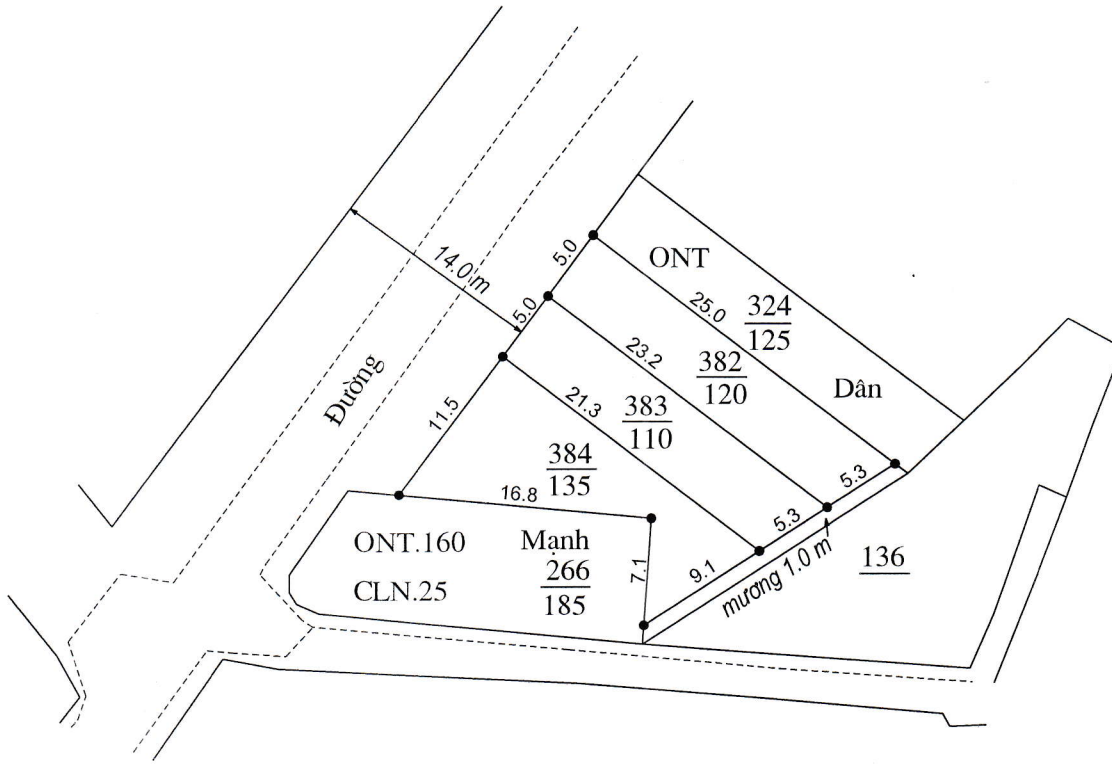

MẶT BẰNG QUY HOẠCH CHI TIẾT KHU DÂN CƯ

XÃ HẢI TRUNG - HUYỆN HẢI HẬU - TỈNH NAM ĐỊNH

Điểm quy hoạch số:

(Tờ bản đồ số 13, thửa :136)

Tỷ lệ 1/500

TM.ỦY BAN NHÂN DÂN XÃ	PHÒNG KINH TẾ & HẠ TẦNG	PHÒNG TÀI NGUYÊN & MT	TM.ỦY BAN NHÂN DÂN HUYỆN
 CHỦ TỊCH NGUYỄN NGỌC TOÀN	 PHÓ TRƯỞNG PHÒNG VŨ TUẤN VIỆT	 PHÓ TRƯỞNG PHÒNG LÂM THỊ HƯƠNG	 KT CHỦ TỊCH PHÓ CHỦ TỊCH Vũ Văn Kỳ

MẶT BẰNG QUY HOẠCH CHI TIẾT KHU DÂN CƯ

XÃ HẢI TRUNG - HUYỆN HẢI HẬU - TỈNH NAM ĐỊNH

Điểm quy hoạch số:
(Tờ bản đồ số 13, thửa :149)
Tỷ lệ 1/500

TM.ỦY BAN NHÂN DÂN XÃ

PHÒNG KINH & TẾ HẠ TẦNG

PHÒNG TÀI NGUYÊN & MT

Điểm quy hoạch số: 20

(Tờ bản đồ số 18, thửa : 96)

Tỷ lệ 1/500

TM.ỦY BAN NHÂN DÂN XÃ

PHÒNG KINH TẾ & HẠ TẦNG

PHÒNG TÀI NGUYÊN & MT

TM.ỦY BAN NHÂN DÂN HUYỆN

CHỦ TỊCH
NGUYỄN NGỌC TOẢN

PHÓ TRƯỞNG PHÒNG
VŨ TUẤN VIỆT

PHÓ TRƯỞNG PHÒNG
LÂM THỊ HƯƠNG

K/T CHỦ TỊCH
PHÓ CHỦ TỊCH

Vũ Văn Kỳ

MẶT BẰNG QUY HOẠCH CHI TIẾT KHU DÂN CƯ

XÃ HẢI TRUNG - HUYỆN HẢI HẬU - TỈNH NAM ĐỊNH

Điểm quy hoạch số:
(Tờ bản đồ số 19, thửa :199)
Tỷ lệ 1/500