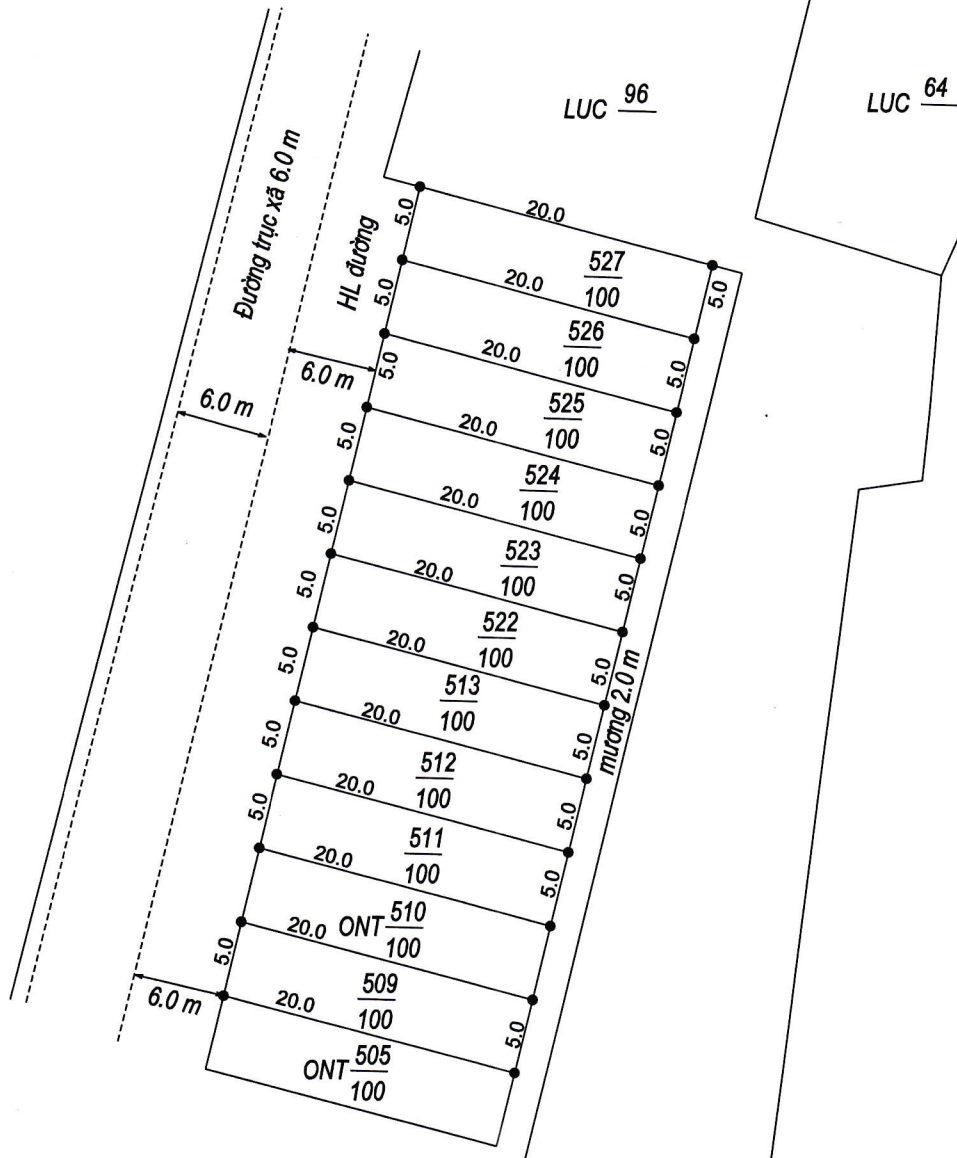

MẶT BẰNG QUY HOẠCH CHI TIẾT KHU DÂN CƯ

XÃ HẢI TRUNG - HUYỆN HẢI HẬU - TỈNH NAM ĐỊNH

Điểm quy hoạch số:

(Tờ bản đồ số 13, thửa :136)

Tỷ lệ 1/500

TM.ỦY BAN NHÂN DÂN XÃ	PHÒNG KINH TẾ & HẠ TẦNG	PHÒNG TÀI NGUYÊN & MT	TM.ỦY BAN NHÂN DÂN HUYỆN
 CHỦ TỊCH NGUYỄN NGỌC TOÀN	 PHÓ TRƯỞNG PHÒNG VŨ TUẤN VIỆT	 PHÓ TRƯỞNG PHÒNG LÂM THỊ HƯƠNG	 KT CHỦ TỊCH PHÓ CHỦ TỊCH Vũ Văn Kỳ

MẶT BẰNG QUY HOẠCH CHI TIẾT KHU DÂN CƯ

XÃ HẢI TRUNG - HUYỆN HẢI HẬU - TỈNH NAM ĐỊNH

Điểm quy hoạch số:
(Tờ bản đồ số 13, thửa :149)
Tỷ lệ 1/500

TM.ỦY BAN NHÂN DÂN XÃ

PHÒNG KINH & TẾ HẠ TẦNG

PHÒNG TÀI NGUYÊN & MT

Điểm quy hoạch số: 20

(Tờ bản đồ số 18, thửa : 96)

Tỷ lệ 1/500

TM.ỦY BAN NHÂN DÂN XÃ

PHÒNG KINH TẾ & HẠ TẦNG

PHÒNG TÀI NGUYÊN & MT

TM.ỦY BAN NHÂN DÂN HUYỆN

CHỦ TỊCH
NGUYỄN NGỌC TOẢN

PHÓ TRƯỞNG PHÒNG
VŨ TUẤN VIỆT

PHÓ TRƯỞNG PHÒNG
LÂM THỊ HƯƠNG

K/T CHỦ TỊCH
PHÓ CHỦ TỊCH

Vũ Văn Kỳ

MẶT BẰNG QUY HOẠCH CHI TIẾT KHU DÂN CƯ

XÃ HẢI TRUNG - HUYỆN HẢI HẬU - TỈNH NAM ĐỊNH

Điểm quy hoạch số:
(Tờ bản đồ số 19, thửa :199)
Tỷ lệ 1/500