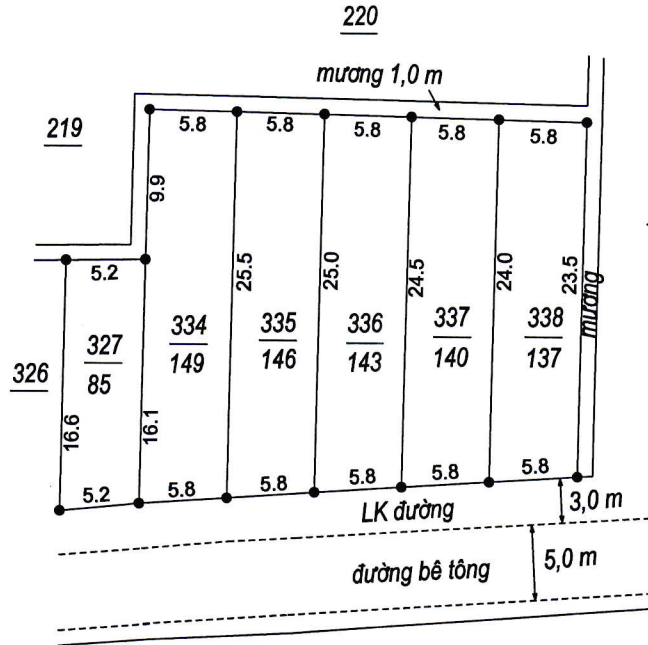

MẶT BẰNG QUY HOẠCH CHI TIẾT KHU DÂN CƯ

XÃ HẢI QUANG - HUYỆN HẢI HẬU - TỈNH NAM ĐỊNH

Điểm quy hoạch số:

(Tờ bản đồ số 19, thửa : 9, 257)

Tỷ lệ 1/500

TM.ỦY BAN NHÂN DÂN XÃ

PHÒNG KINH TẾ & HẠ TẦNG

PHÒNG TÀI NGUYÊN & MT

Điểm quy hoạch số:

(Tờ bản đồ số 20, thửa : 219, 220)

Tỷ lệ 1/500

TM.ỦY BAN NHÂN DÂN XÃ

PHÒNG KINH TẾ & HẠ TẦNG

PHÒNG TÀI NGUYÊN & MT

TM.ỦY BAN NHÂN DÂN HUYỆN

CHỦ TỊCH
PHẠM VĂN ĐÀ

PHÓ TRƯỞNG PHÒNG
VŨ TUẤN VIỆT

K/T CHỦ TỊCH
PHÓ CHỦ TỊCH

Vũ Văn Kỳ

MẶT BẰNG QUY HOẠCH CHI TIẾT KHU DÂN CƯ

XÃ HẢI QUANG - HUYỆN HẢI HẬU - TỈNH NAM ĐỊNH

Điểm quy hoạch số:

(Tờ bản đồ số 21, thửa : 119, 120)

Tỷ lệ 1/500