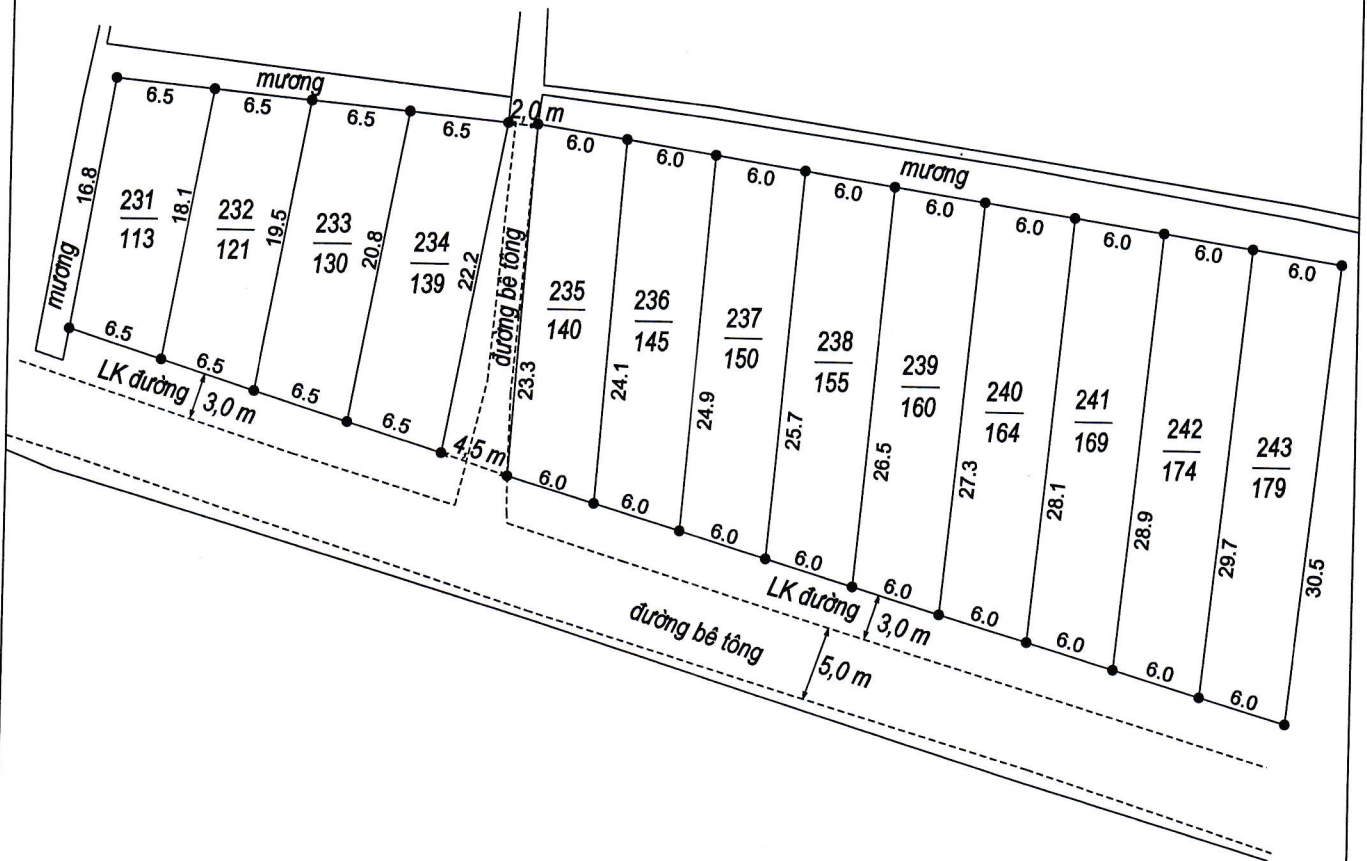

MẶT BẰNG QUY HOẠCH CHI TIẾT KHU DÂN CƯ

XÃ HẢI QUANG - HUYỆN HẢI HẬU - TỈNH NAM ĐỊNH

Điểm quy hoạch số:

(Tờ bản đồ số 19, thửa : 9, 257)

Tỷ lệ 1/500

TM.ỦY BAN NHÂN DÂN XÃ

PHÒNG KINH TẾ & HẠ TẦNG

PHÒNG TÀI NGUYÊN & MT

Điểm quy hoạch số:

(Tờ bản đồ số 20, thửa : 219, 220)

Tỷ lệ 1/500

TM.ỦY BAN NHÂN DÂN XÃ

PHÒNG KINH TẾ & HẠ TẦNG

PHÒNG TÀI NGUYÊN & MT

TM.ỦY BAN NHÂN DÂN HUYỆN

CHỦ TỊCH
PHẠM VĂN ĐÀ

PHÓ TRƯỞNG PHÒNG
VŨ TUẤN VIỆT

K/T CHỦ TỊCH
PHÓ CHỦ TỊCH

Vũ Văn Kỳ

MẶT BẰNG QUY HOẠCH CHI TIẾT KHU DÂN CƯ

XÃ HẢI QUANG - HUYỆN HẢI HẬU - TỈNH NAM ĐỊNH

Điểm quy hoạch số:

(Tờ bản đồ số 21, thửa : 119, 120)

Tỷ lệ 1/500