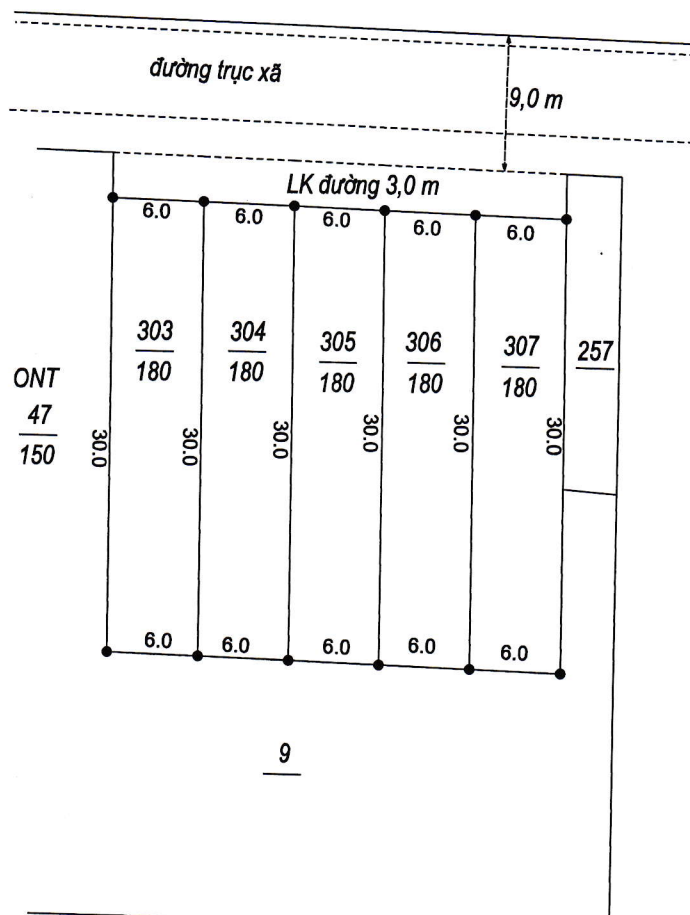

MẶT BẰNG QUY HOẠCH CHI TIẾT KHU DÂN CƯ

XÃ HẢI QUANG - HUYỆN HẢI HẬU - TỈNH NAM ĐỊNH

Điểm quy hoạch số:

(Tờ bản đồ số 19, thửa : 9, 257)

Tỷ lệ 1/500

TM.ỦY BAN NHÂN DÂN XÃ

PHÒNG KINH TẾ & HẠ TẦNG

PHÒNG TÀI NGUYÊN & MT

Điểm quy hoạch số:

(Tờ bản đồ số 20, thửa : 219, 220)

Tỷ lệ 1/500

TM.ỦY BAN NHÂN DÂN XÃ

PHÒNG KINH TẾ & HẠ TẦNG

PHÒNG TÀI NGUYÊN & MT

TM.ỦY BAN NHÂN DÂN HUYỆN

CHỦ TỊCH
PHẠM VĂN ĐÀ

PHÓ TRƯỞNG PHÒNG
VŨ TUẤN VIỆT

K/T CHỦ TỊCH
PHÓ CHỦ TỊCH

Vũ Văn Kỳ

MẶT BẰNG QUY HOẠCH CHI TIẾT KHU DÂN CƯ

XÃ HẢI QUANG - HUYỆN HẢI HẬU - TỈNH NAM ĐỊNH

Điểm quy hoạch số:

(Tờ bản đồ số 21, thửa : 119, 120)

Tỷ lệ 1/500