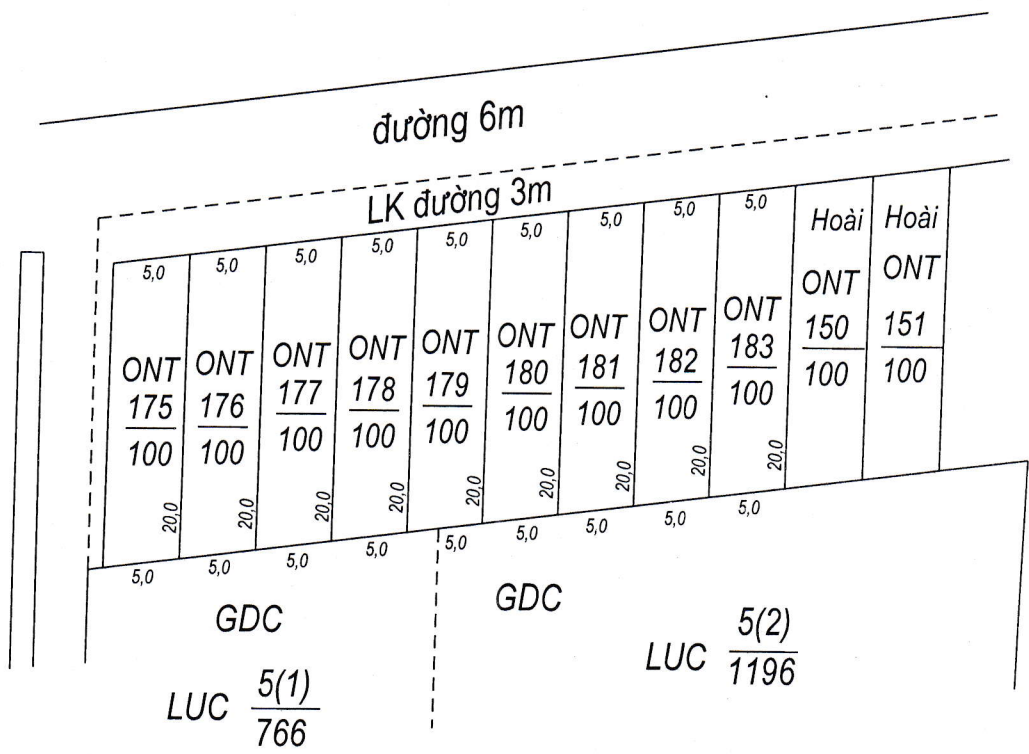

MẶT BẰNG QUY HOẠCH CHI TIẾT KHU DÂN CƯ

Xóm Nam Châu, xã Hải Đông-huyện Hải Hậu- tỉnh Nam Định

Trích lục từ tờ bản đồ số 22, thửa số 126 diện tích 1.285m²

Tỷ lệ 1/500

Điểm quy hoạch
Số 23

TM. ỦY BAN NHÂN DÂN XÃ	PHÒNG KINH TẾ-HẠ TẦNG	PHÒNG TÀI NGUYÊN-MT	TM. ỦY BAN NHÂN DÂN HUYỆN
<i>Nguyễn Minh Dương</i>	<i>Vũ Tuấn Việt</i>	<i>Lâm Thị Hương</i>	<i>Vũ Văn Kỳ</i>
CHỦ TỊCH	PHÓ TRƯỞNG PHÒNG	PHÓ TRƯỞNG PHÒNG	PHÓ CHỦ TỊCH
Nguyễn Minh Dương	VŨ TUẤN VIỆT	LÂM THỊ HƯƠNG	Vũ Văn Kỳ

MẶT BẰNG QUY HOẠCH CHI TIẾT KHU DÂN CƯ

Xóm Xuân Hà-Nam Giang xã Hải Đông-huyện Hải Hậu- tỉnh Nam Định

Trích lục từ tờ bản đồ số 29 thửa số 6 diện tích 555m²

Tỷ lệ 1/500

Điểm quy hoạch
Số 24

TM. ỦY BAN NHÂN DÂN XÃ	PHÒNG KINH TẾ- HẠ TẦNG	PHÒNG TÀI NGUYÊN-MT	TM. ỦY BAN NHÂN DÂN HUYỆN
<p>CHỦ TỊCH Nguyễn Minh Dương</p>	<p>PHÓ TRƯỞNG PHÒNG VŨ TUẤN VIỆT</p>	<p>PHÓ TRƯỞNG PHÒNG LÂM THỊ HƯƠNG</p>	<p>KT CHỦ TỊCH PHÓ CHỦ TỊCH Vũ Văn Kỳ</p>