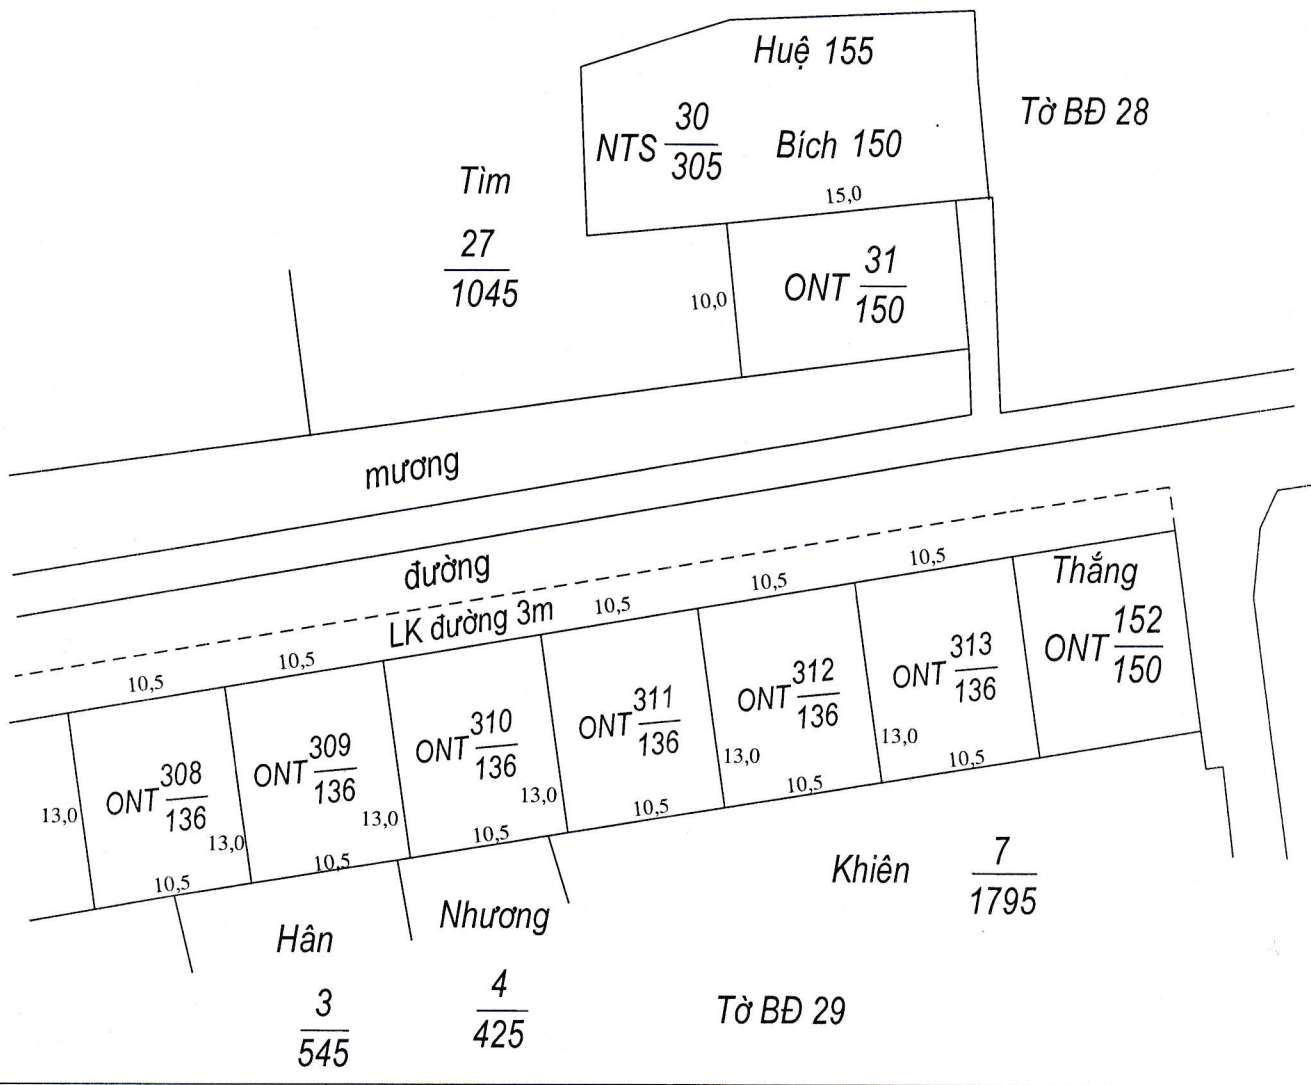

MẶT BẰNG QUY HOẠCH CHI TIẾT KHU DÂN CƯ

Xóm Nam Châu, xã Hải Đông-huyện Hải Hậu- tỉnh Nam Định

Trích lục từ tờ bản đồ số 22, thửa số 126 diện tích 1.285m²

Tỷ lệ 1/500

Điểm quy hoạch
Số 23

TM. ỦY BAN NHÂN DÂN XÃ	PHÒNG KINH TẾ-HẠ TẦNG	PHÒNG TÀI NGUYÊN-MT	TM. ỦY BAN NHÂN DÂN HUYỆN
<i>Nguyễn Minh Dương</i>	<i>Vũ Tuấn Việt</i>	<i>Lâm Thị Hương</i>	<i>Vũ Văn Kỳ</i>
CHỦ TỊCH	PHÓ TRƯỞNG PHÒNG	PHÓ TRƯỞNG PHÒNG	PHÓ CHỦ TỊCH
Nguyễn Minh Dương	VŨ TUẤN VIỆT	LÂM THỊ HƯƠNG	Vũ Văn Kỳ

MẶT BẰNG QUY HOẠCH CHI TIẾT KHU DÂN CƯ

Xóm Xuân Hà-Nam Giang xã Hải Đông-huyện Hải Hậu- tỉnh Nam Định

Trích lục từ tờ bản đồ số 29 thửa số 6 diện tích 555m²

Tỷ lệ 1/500

Điểm quy hoạch
Số 24

TM. ỦY BAN NHÂN DÂN XÃ	PHÒNG KINH TẾ- HẠ TẦNG	PHÒNG TÀI NGUYÊN-MT	TM. ỦY BAN NHÂN DÂN HUYỆN
<p>CHỦ TỊCH Nguyễn Minh Dương</p>	<p>PHÓ TRƯỞNG PHÒNG VŨ TUẤN VIỆT</p>	<p>PHÓ TRƯỞNG PHÒNG LÂM THỊ HƯƠNG</p>	<p>KT CHỦ TỊCH PHÓ CHỦ TỊCH Vũ Văn Kỳ</p>