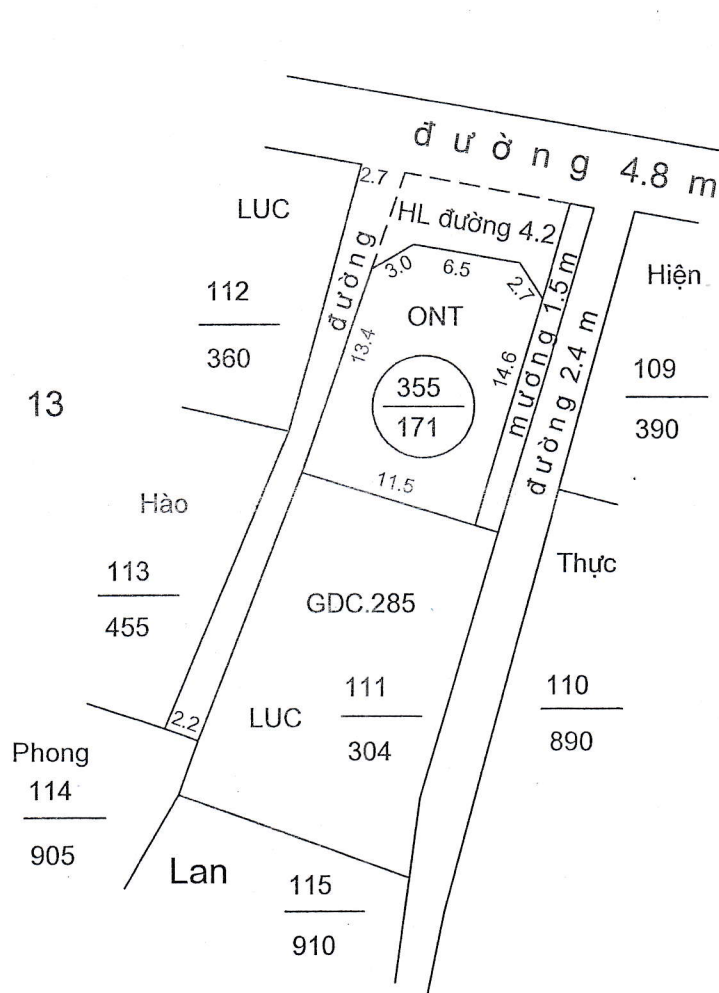

MẶT BẰNG QUY HOẠCH CHI TIẾT KHU DÂN CƯ

Xã Hải Cường, huyện Hải Hậu, tỉnh Nam Định

Tờ bản đồ số: 14

Tỷ lệ 1/500

Tờ số 13

TM. ỦY BAN NHÂN DÂN XÃ HẢI CƯỜNG	PHÒNG KINH TẾ VÀ HẠ TẦNG	PHÒNG TÀI NGUYÊN VÀ MÔI TRƯỜNG	TM. ỦY BAN NHÂN DÂN HUYỆN
 Chủ tịch Hoàng Duy Hiến	 PHÓ TRƯỞNG PHÒNG VŨ TRUNG THÀNH	 PHÓ TRƯỞNG PHÒNG TRẦN VĂN HOÀNG	K/T CHỦ TỊCH PHÓ CHỦ TỊCH  Vũ Văn Kỳ

MẶT BẰNG QUY HOẠCH CHI TIẾT KHU DÂN CƯ

Xã Hải Cường, huyện Hải Hậu, tỉnh Nam Định

Điểm quy hoạch số: 06

Tờ bản đồ số: 15

Tỷ lệ 1/500

TM. ỦY BAN NHÂN DÂN XÃ HẢI CƯỜNG	PHÒNG KINH TẾ HẠ TẦNG	PHÒNG TÀI NGUYÊN VÀ MÔI TRƯỜNG	TM. ỦY BAN NHÂN DÂN HUYỆN
Chủ tịch Hoàng Duy Hiến	PHÓ TRƯỞNG PHÒNG VŨ TRUNG THÀNH	PHÓ TRƯỞNG PHÒNG TRẦN VĂN HOÀNG	K/T CHỦ TỊCH PHÓ CHỦ TỊCH Vũ Văn Kỳ