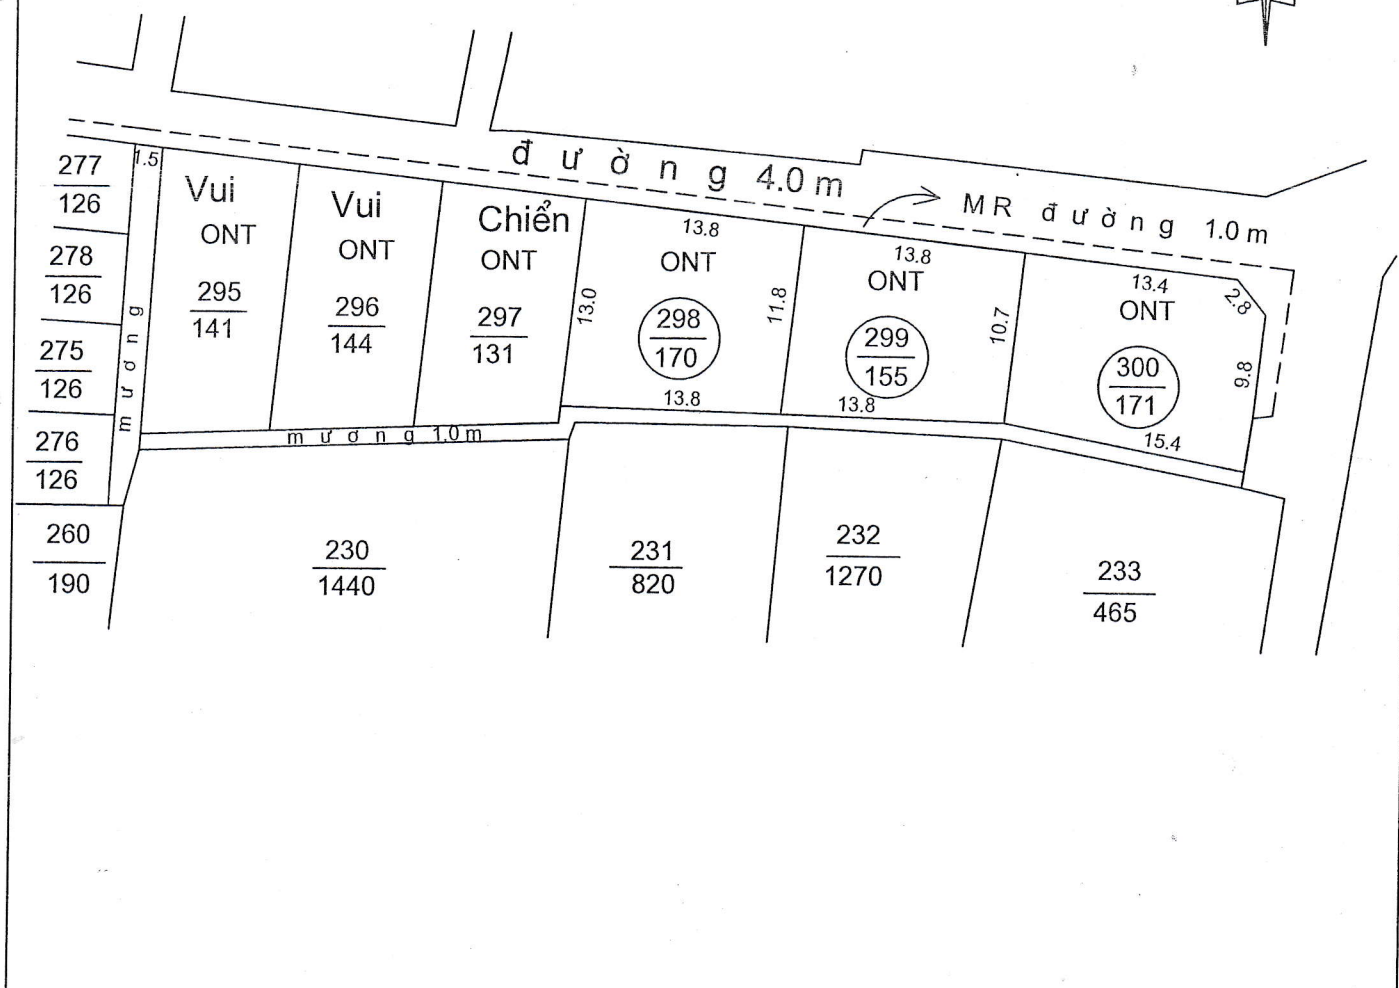

MẶT BẰNG QUY HOẠCH CHI TIẾT KHU DÂN CƯ

Xã Hải Cường, huyện Hải Hậu, tỉnh Nam Định

Tờ bản đồ số: 14

Tỷ lệ 1/500

Tờ số 13

TM. ỦY BAN NHÂN DÂN XÃ HẢI CƯỜNG	PHÒNG KINH TẾ VÀ HẠ TẦNG	PHÒNG TÀI NGUYÊN VÀ MÔI TRƯỜNG	TM. ỦY BAN NHÂN DÂN HUYỆN
 Chủ tịch Hoàng Duy Hiến	 PHÓ TRƯỞNG PHÒNG VŨ TRUNG THÀNH	 PHÓ TRƯỞNG PHÒNG TRẦN VĂN HOÀNG	K/T CHỦ TỊCH PHÓ CHỦ TỊCH  Vũ Văn Kỳ

MẶT BẰNG QUY HOẠCH CHI TIẾT KHU DÂN CƯ

Xã Hải Cường, huyện Hải Hậu, tỉnh Nam Định

Điểm quy hoạch số: 06

Tờ bản đồ số: 15

Tỷ lệ 1/500

TM. ỦY BAN NHÂN DÂN XÃ HẢI CƯỜNG	PHÒNG KINH TẾ HẠ TẦNG	PHÒNG TÀI NGUYÊN VÀ MÔI TRƯỜNG	TM. ỦY BAN NHÂN DÂN HUYỆN
Chủ tịch Hoàng Duy Hiến	PHÓ TRƯỞNG PHÒNG VŨ TRUNG THÀNH	PHÓ TRƯỞNG PHÒNG TRẦN VĂN HOÀNG	K/T CHỦ TỊCH PHÓ CHỦ TỊCH Vũ Văn Kỳ