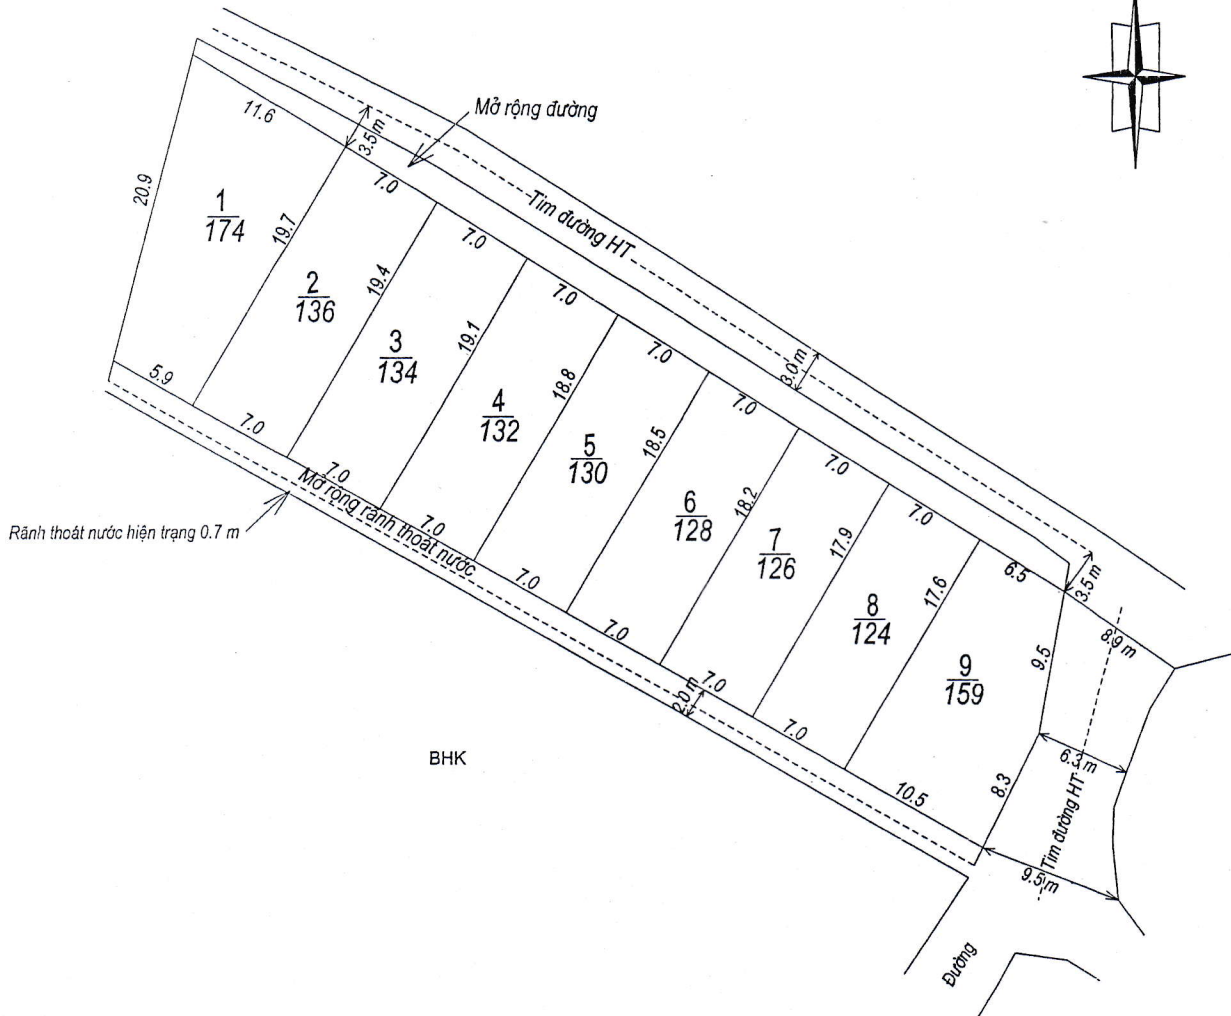

# MẶT BẰNG QUY HOẠCH CHI TIẾT KHU DÂN CƯ

Xã Tân Thành - Huyện Vụ Bản - Tỉnh Nam Định

Tỷ lệ 1/500

Vị trí: Xóm 8

Số hộ: 9 hộ; Diện tích 1243 m<sup>2</sup>

ỦY BAN NHÂN DÂN  
HUYỆN VỤ BẢN

PHÒNG TN&MT  
HUYỆN VỤ BẢN

# MẶT BẰNG QUY HOẠCH CHI TIẾT KHU DÂN CƯ

Xã Tân Thành - Huyện Vụ Bản - Tỉnh Nam Định

Tỷ lệ 1/500

Vị trí: Sau nhà Ông Muôn

Số hộ: 03 lô; Diện tích 432 m<sup>2</sup>

ỦY BAN NHÂN DÂN HUYỆN VỤ BẢN	PHÒNG TN&MT HUYỆN VỤ BẢN	P. KINH TẾ HẠ TẦNG HUYỆN VỤ BẢN	ỦY BAN NHÂN DÂN XÃ TÂN THÀNH
  KT. CHỦ TỊCH PHÓ CHỦ TỊCH Phạm Ngọc Chi	  Q. TRƯỞNG PHÒNG Nguyễn Minh Thuận	  TRƯỞNG PHÒNG HOÀNG VĂN DŨNG	  CHỦ TỊCH TRẦN QUỐC NGHĨA

# MẶT BẰNG QUY HOẠCH CHI TIẾT KHU DÂN CƯ

Xã Tân Thành - Huyện Vụ Bản - Tỉnh Nam Định

Tỷ lệ 1/500

Vị trí: Xóm 2

Số hộ: 01 hộ; Diện tích 170 m<sup>2</sup>

<p><b>ỦY BAN NHÂN DÂN HUYỆN VỤ BẢN</b></p> <p><i>[Signature]</i></p> <p><b>KT. CHỦ TỊCH PHÓ CHỦ TỊCH Phạm Ngọc Chi</b></p>	<p><b>PHÒNG TN&amp;MT HUYỆN VỤ BẢN</b></p> <p><i>[Signature]</i></p> <p><b>Q. TRƯỞNG PHÒNG Nguyễn Minh Thuận</b></p>	<p><b>P. KINH TẾ HẠ TẦNG HUYỆN VỤ BẢN</b></p> <p><i>[Signature]</i></p> <p><b>TRƯỞNG PHÒNG HOÀNG VĂN VŨNG</b></p>	<p><b>ỦY BAN NHÂN DÂN XÃ TÂN THÀNH</b></p> <p><i>[Signature]</i></p> <p><b>CHỦ TỊCH TRẦN QUỐC NGHĨA</b></p>
--	--	---	---