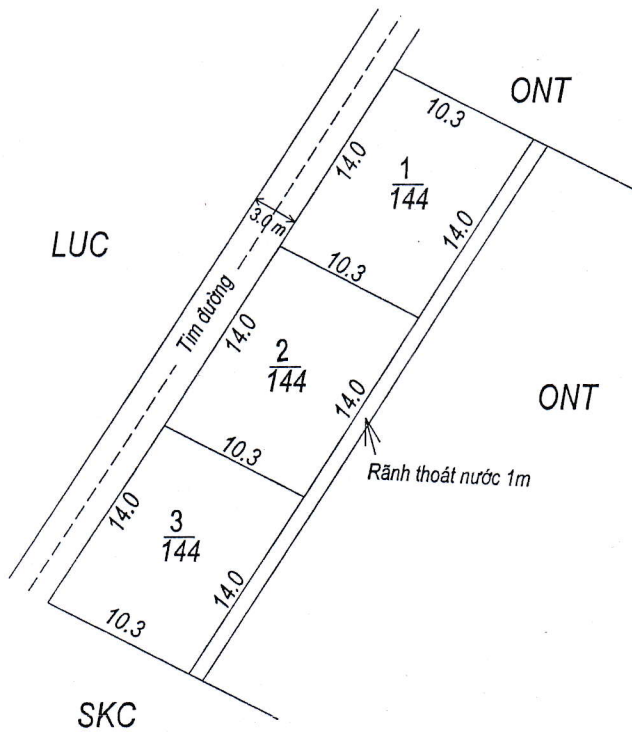

# MẶT BẰNG QUY HOẠCH CHI TIẾT KHU DÂN CƯ

Xã Tân Thành - Huyện Vụ Bản - Tỉnh Nam Định

Tỷ lệ 1/500

Vị trí: Xóm 8

Số hộ: 9 hộ; Diện tích 1243 m<sup>2</sup>

ỦY BAN NHÂN DÂN  
HUYỆN VỤ BẢN

PHÒNG TN&MT  
HUYỆN VỤ BẢN

# MẶT BẰNG QUY HOẠCH CHI TIẾT KHU DÂN CƯ

Xã Tân Thành - Huyện Vụ Bản - Tỉnh Nam Định

Tỷ lệ 1/500

Vị trí: Sau nhà Ông Muôn

Số hộ: 03 lô; Diện tích 432 m<sup>2</sup>

ỦY BAN NHÂN DÂN HUYỆN VỤ BẢN	PHÒNG TN&MT HUYỆN VỤ BẢN	P. KINH TẾ HẠ TẦNG HUYỆN VỤ BẢN	ỦY BAN NHÂN DÂN XÃ TÂN THÀNH
  KT. CHỦ TỊCH PHÓ CHỦ TỊCH Phạm Ngọc Chi	  Q. TRƯỞNG PHÒNG Nguyễn Minh Thuận	  TRƯỞNG PHÒNG HOÀNG VĂN DŨNG	  CHỦ TỊCH TRẦN QUỐC NGHĨA

# MẶT BẰNG QUY HOẠCH CHI TIẾT KHU DÂN CƯ

Xã Tân Thành - Huyện Vụ Bản - Tỉnh Nam Định

Tỷ lệ 1/500

Vị trí: Xóm 2

Số hộ: 01 hộ; Diện tích 170 m<sup>2</sup>

<p><b>ỦY BAN NHÂN DÂN HUYỆN VỤ BẢN</b></p> <p><i>[Signature]</i></p> <p><b>KT. CHỦ TỊCH PHÓ CHỦ TỊCH Phạm Ngọc Chi</b></p>	<p><b>PHÒNG TN&amp;MT HUYỆN VỤ BẢN</b></p> <p><i>[Signature]</i></p> <p><b>Q. TRƯỞNG PHÒNG Nguyễn Minh Thuận</b></p>	<p><b>P. KINH TẾ HẠ TẦNG HUYỆN VỤ BẢN</b></p> <p><i>[Signature]</i></p> <p><b>TRƯỞNG PHÒNG HOÀNG VĂN VŨNG</b></p>	<p><b>ỦY BAN NHÂN DÂN XÃ TÂN THÀNH</b></p> <p><i>[Signature]</i></p> <p><b>CHỦ TỊCH TRẦN QUỐC NGHĨA</b></p>
--	--	---	---