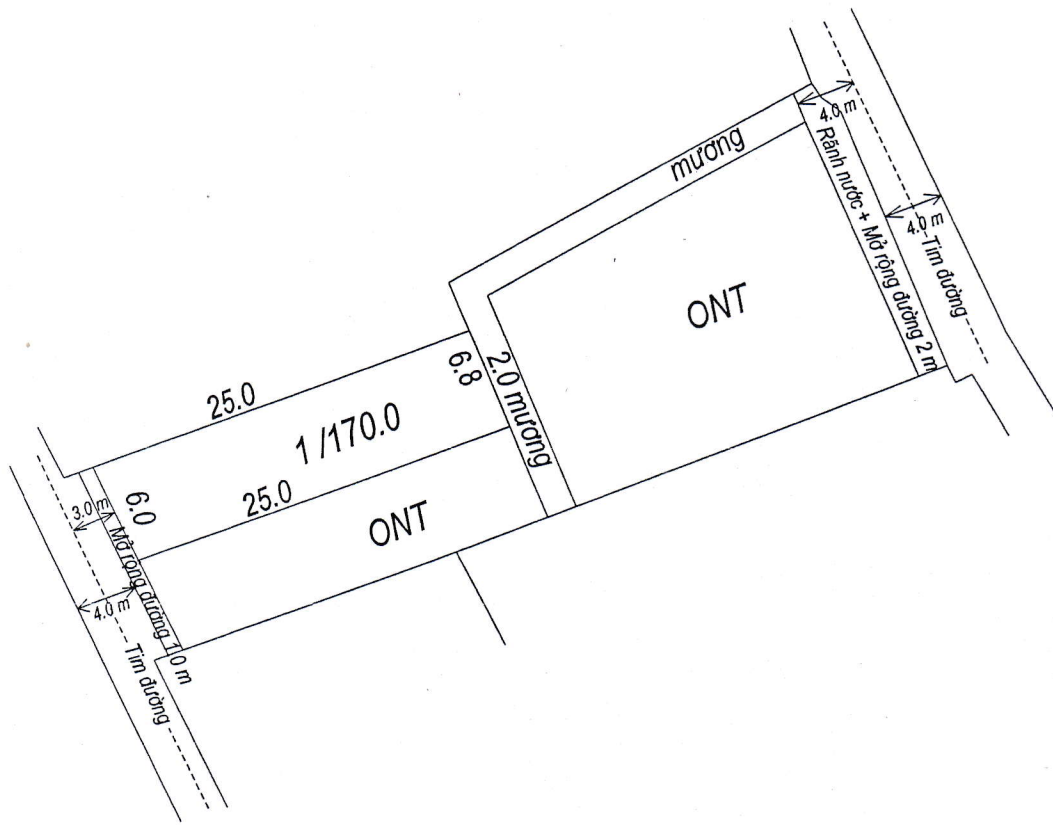

# MẶT BẰNG QUY HOẠCH CHI TIẾT KHU DÂN CƯ

Xã Tân Thành - Huyện Vụ Bản - Tỉnh Nam Định

Tỷ lệ 1/500

Vị trí: Sau nhà Ông Muôn

Số hộ: 03 lô; Diện tích 432 m<sup>2</sup>

ỦY BAN NHÂN DÂN HUYỆN VỤ BẢN	PHÒNG TN&MT HUYỆN VỤ BẢN	P. KINH TẾ HẠ TẦNG HUYỆN VỤ BẢN	ỦY BAN NHÂN DÂN XÃ TÂN THÀNH
  KT. CHỦ TỊCH PHÓ CHỦ TỊCH Phạm Ngọc Chi	  Q. TRƯỞNG PHÒNG Nguyễn Minh Thuận	  TRƯỞNG PHÒNG HOÀNG VĂN DŨNG	  CHỦ TỊCH TRẦN QUỐC NGHĨA

# MẶT BẰNG QUY HOẠCH CHI TIẾT KHU DÂN CƯ

Xã Tân Thành - Huyện Vụ Bản - Tỉnh Nam Định

Tỷ lệ 1/500

Vị trí: Xóm 2

Số hộ: 01 hộ; Diện tích 170 m<sup>2</sup>

<p><b>ỦY BAN NHÂN DÂN HUYỆN VỤ BẢN</b></p> <p><i>[Signature]</i></p> <p><b>KT. CHỦ TỊCH PHÓ CHỦ TỊCH Phạm Ngọc Chi</b></p>	<p><b>PHÒNG TN&amp;MT HUYỆN VỤ BẢN</b></p> <p><i>[Signature]</i></p> <p><b>Q. TRƯỞNG PHÒNG Nguyễn Minh Thuận</b></p>	<p><b>P. KINH TẾ HẠ TẦNG HUYỆN VỤ BẢN</b></p> <p><i>[Signature]</i></p> <p><b>TRƯỞNG PHÒNG HOÀNG VĂN VŨNG</b></p>	<p><b>ỦY BAN NHÂN DÂN XÃ TÂN THÀNH</b></p> <p><i>[Signature]</i></p> <p><b>CHỦ TỊCH TRẦN QUỐC NGHĨA</b></p>
--	--	---	---