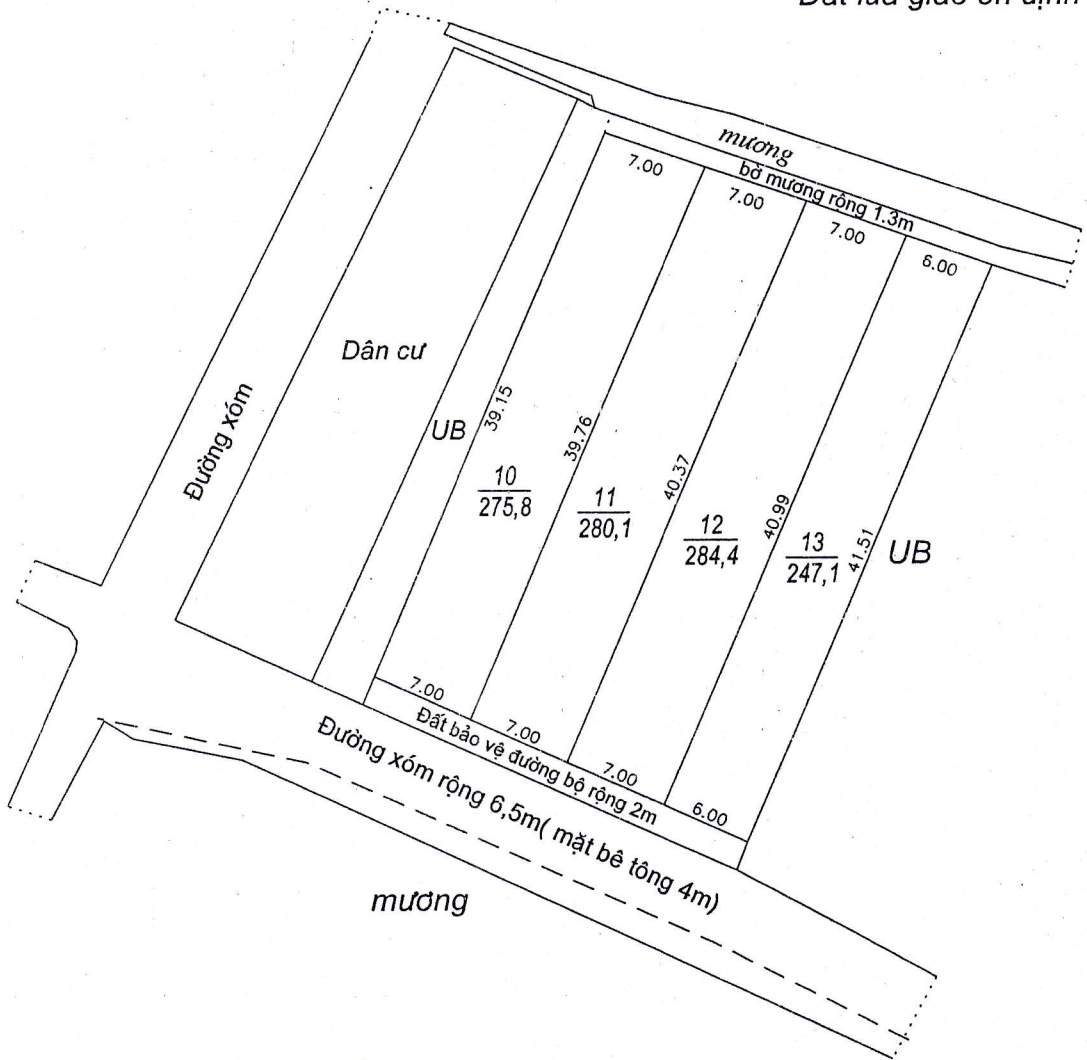

MẶT BẰNG QUY HOẠCH KHU DÂN CƯ

Tỉ lệ 1/500, Đo vẽ ngày tháng Năm 2023

Xã Xuân Tân - Huyện Xuân Trường

Tờ 25 Thửa 22

Tổng diện tích thửa đất	Diện tích QH đất ở	Diện tích QH GTTL	Diện tích còn lại
1700	1017.1	228.2	454.7

MẶT BẰNG QUY HOẠCH KHU DÂN CƯ

Tỉ lệ 1/500, Đo vẽ ngày tháng Năm 2023

Xã Xuân Tân - Huyện Xuân Trường

Tờ 48 Thửa 33

Tổng diện tích thửa đất	Diện tích QH đất ở	Diện tích QH GTTL	Diện tích còn lại
2521	444.1	65	2011.9

MẶT BẰNG QUY HOẠCH KHU DÂN CƯ

Tỉ lệ 1/500, Đo vẽ ngày tháng Năm 2023

Xã Xuân Tân - Huyện Xuân Trường

Tờ 51 Thửa 29

Đất lúa giao ổn định

Tổng diện tích thửa đất	Diện tích QH đất ở	Diện tích QH GTTL	Diện tích còn lại
1401	1087.4	100	213.6