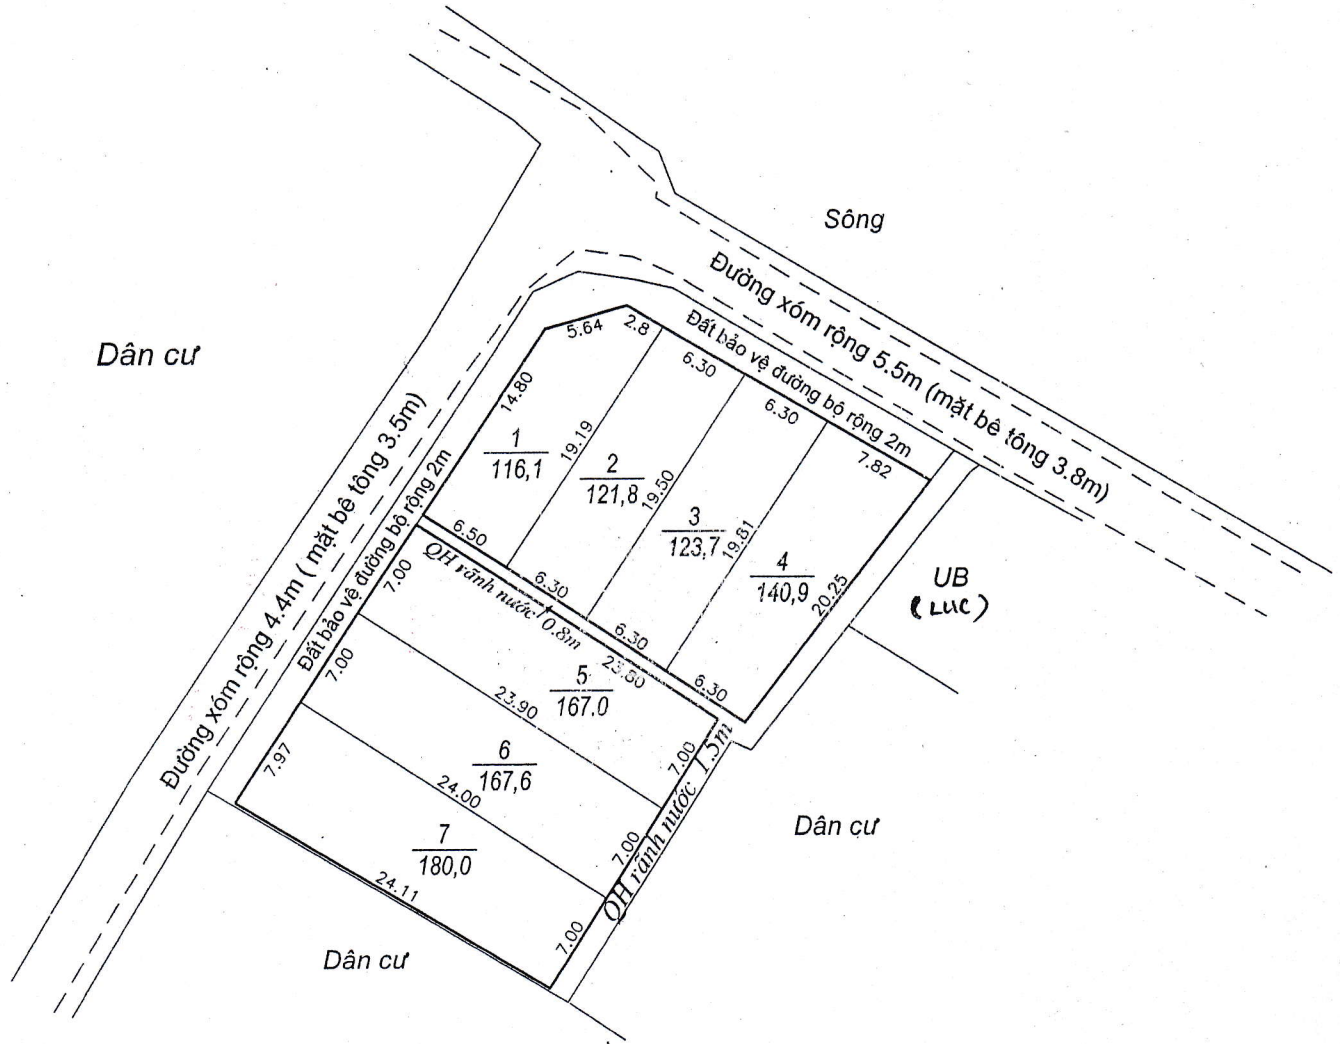

MẶT BẰNG QUY HOẠCH KHU DÂN CƯ

Tỉ lệ 1/500, Đo vẽ ngày tháng Năm 2023

Xã Xuân Tân - Huyện Xuân Trường

Tờ 25 Thửa 22

Tổng diện tích thửa đất	Diện tích QH đất ở	Diện tích QH GTTL	Diện tích còn lại
1700	1017.1	228.2	454.7

MẶT BẰNG QUY HOẠCH KHU DÂN CƯ

Tỉ lệ 1/500, Đo vẽ ngày tháng Năm 2023

Xã Xuân Tân - Huyện Xuân Trường

Tờ 48 Thửa 33

Tổng diện tích thửa đất	Diện tích QH đất ở	Diện tích QH GTTL	Diện tích còn lại
2521	444.1	65	2011.9

MẶT BẰNG QUY HOẠCH KHU DÂN CƯ

Tỉ lệ 1/500, Đo vẽ ngày tháng Năm 2023

Xã Xuân Tân - Huyện Xuân Trường

Tờ 51 Thửa 29

Đất lúa giao ổn định

Tổng diện tích thửa đất	Diện tích QH đất ở	Diện tích QH GTTL	Diện tích còn lại
1401	1087.4	100	213.6