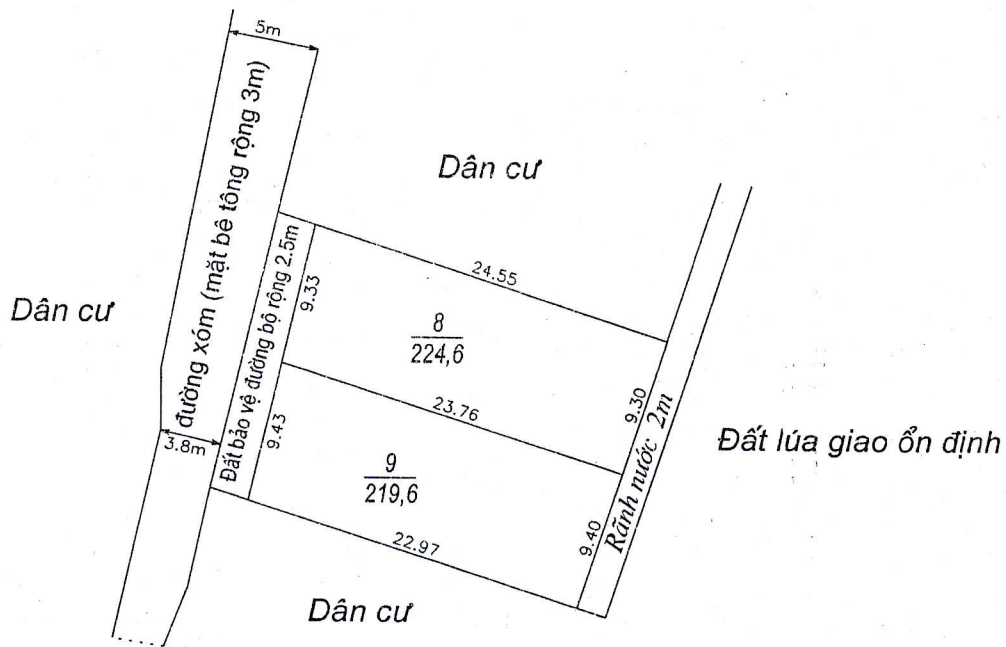

MẶT BẰNG QUY HOẠCH KHU DÂN CƯ

Tỉ lệ 1/500, Đo vẽ ngày tháng Năm 2023

Xã Xuân Tân - Huyện Xuân Trường

Tờ 25 Thửa 22

Tổng diện tích thửa đất	Diện tích QH đất ở	Diện tích QH GTTL	Diện tích còn lại
1700	1017.1	228.2	454.7

MẶT BẰNG QUY HOẠCH KHU DÂN CƯ

Tỉ lệ 1/500, Đo vẽ ngày tháng Năm 2023

Xã Xuân Tân - Huyện Xuân Trường

Tờ 48 Thửa 33

Tổng diện tích thửa đất	Diện tích QH đất ở	Diện tích QH GTTL	Diện tích còn lại
2521	444.1	65	2011.9

MẶT BẰNG QUY HOẠCH KHU DÂN CƯ

Tỉ lệ 1/500, Đo vẽ ngày tháng Năm 2023

Xã Xuân Tân - Huyện Xuân Trường

Tờ 51 Thửa 29

Đất lúa giao ổn định

Tổng diện tích thửa đất	Diện tích QH đất ở	Diện tích QH GTTL	Diện tích còn lại
1401	1087.4	100	213.6