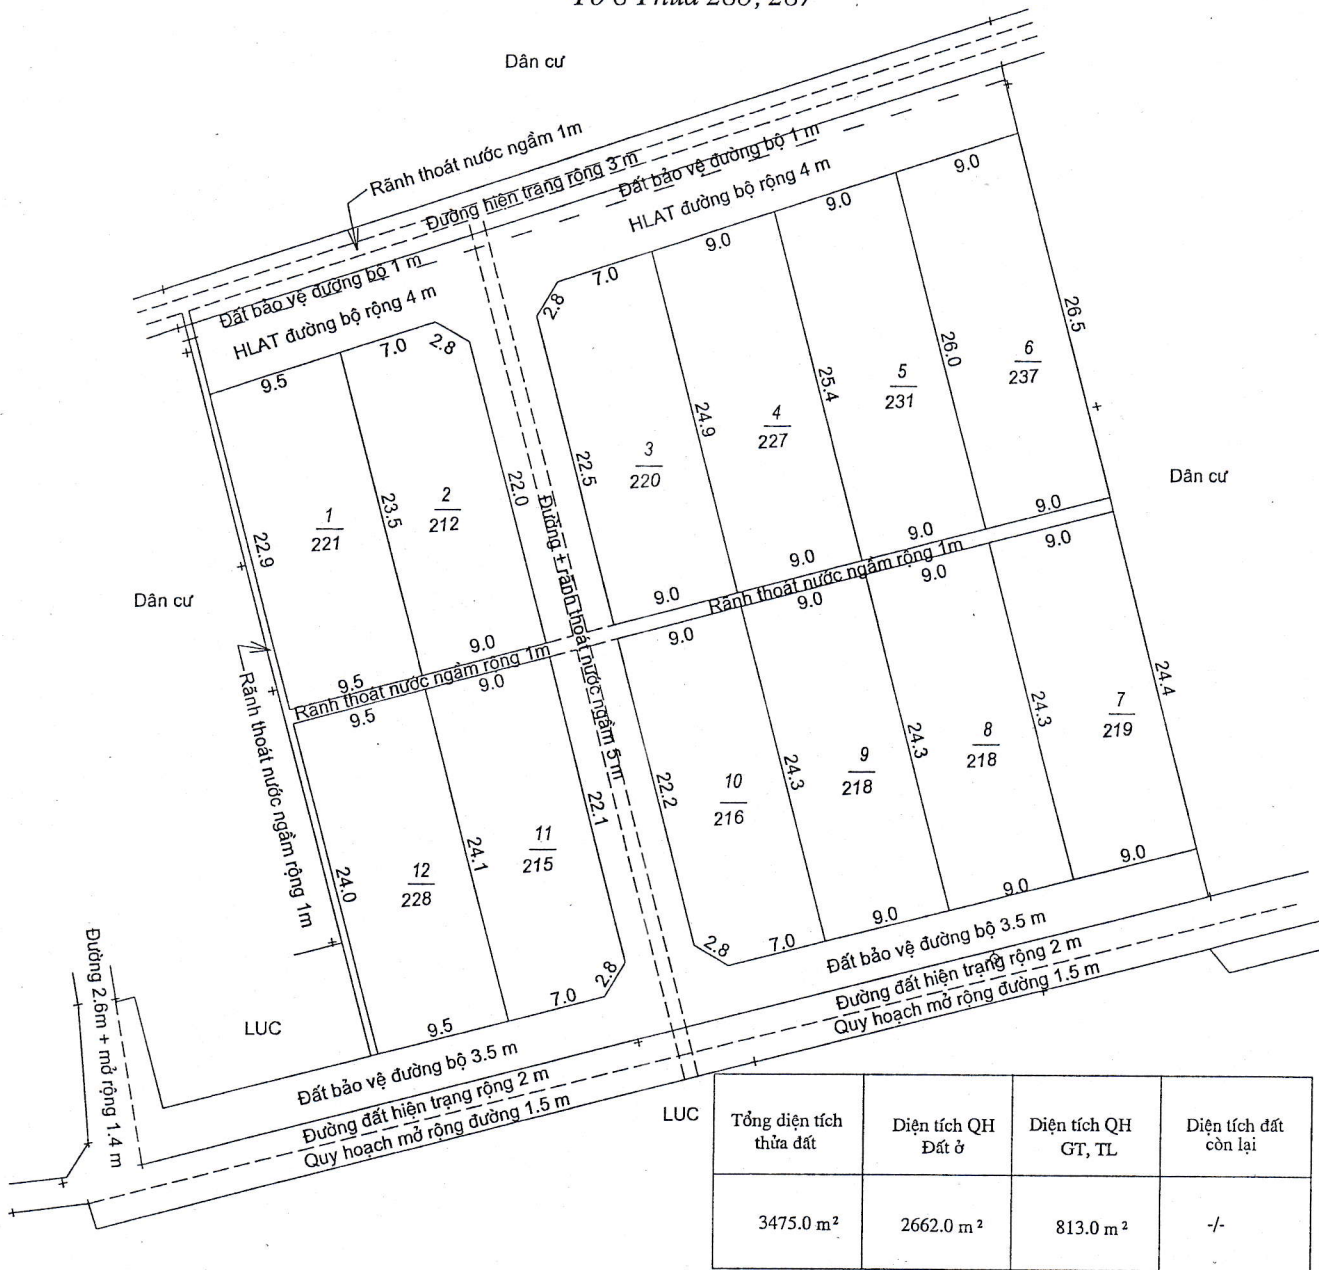

MẶT BẰNG QUY HOẠCH KHU DÂN CƯ

Tỷ lệ 1/1500, đo vẽ ngày tháng năm 2023
 Xã Xuân Phương - Huyện Xuân Trường
 Tờ 8 Thửa 286, 287

Tổng diện tích thửa đất	Diện tích QH Đất ở	Diện tích QH GT, TL	Diện tích đất còn lại
3475.0 m ²	2662.0 m ²	813.0 m ²	-/

CHI NHÁNH VPĐK ĐẤT ĐAI	UBND XÃ XUÂN PHƯƠNG	PHÒNG TN-MT H XUÂN TRƯỜNG	PHÒNG KINH TẾ HẠ TẦNG	UBND HUYỆN XUÂN TRƯỜNG
Ngày Tháng Năm 2023	Ngày Tháng Năm 2023	Ngày Tháng Năm 2023	Ngày Tháng Năm 2023	Ngày Tháng Năm 2023