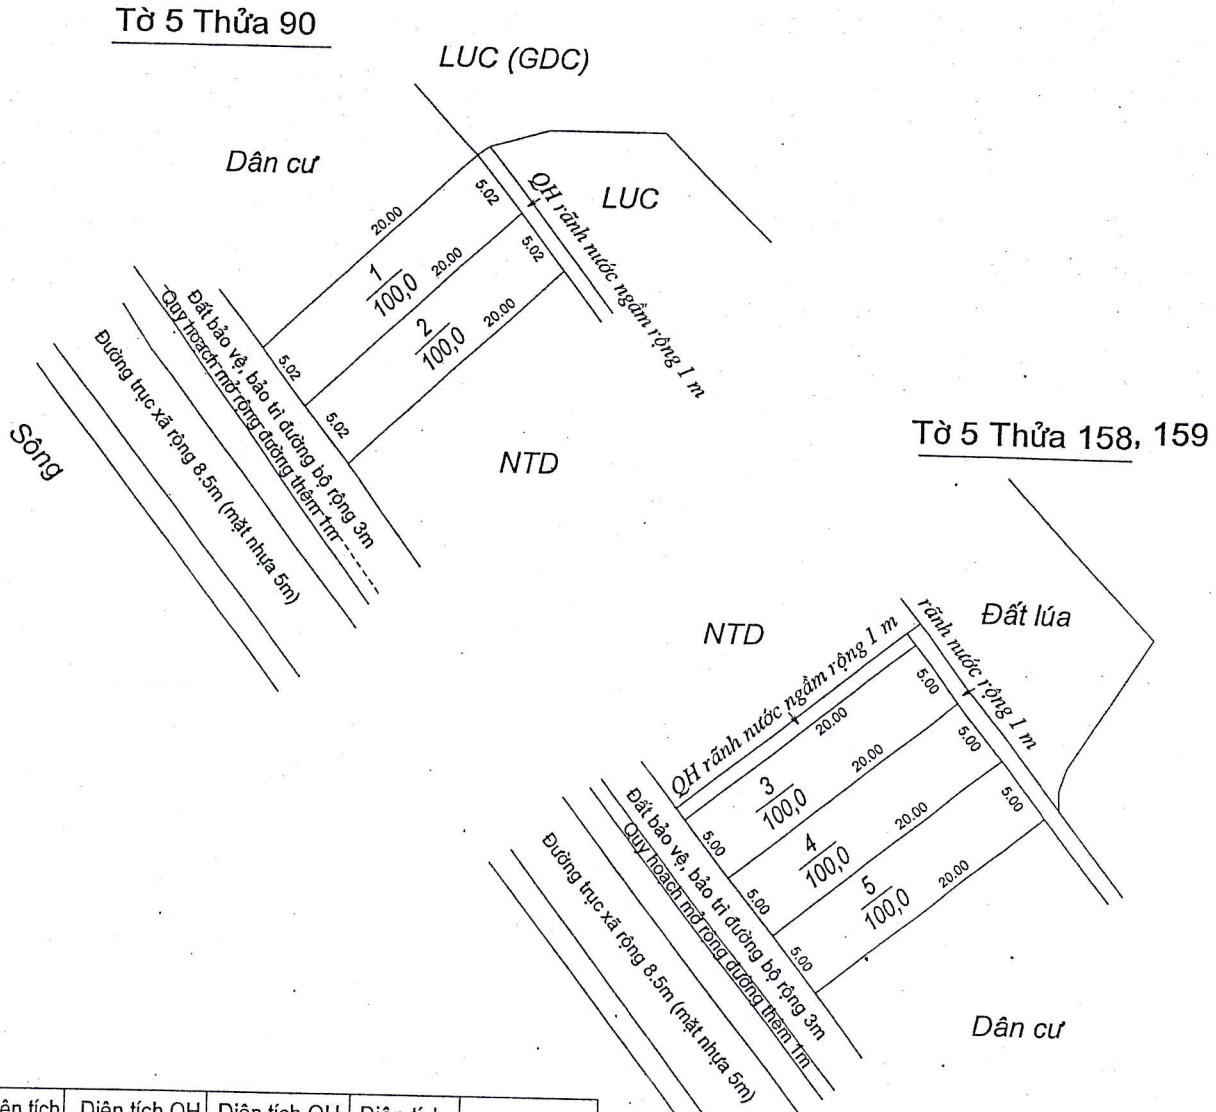

MẶT BẰNG QUY HOẠCH KHU DÂN CƯ

Tỉ lệ 1/500, Đo vẽ ngày 20 tháng 02 Năm 2023

Xã Xuân Phú - Huyện Xuân Trường

Tổng diện tích thửa đất	Diện tích QH đất ở	Diện tích QH GTTL	Diện tích còn lại	Ghi chú
320	200	70	50	Thửa 90
487,6	300	95	92,6	Thửa 158,159

GIÁM ĐỐC
VŨ VĂN LUYỆN

CHỦ TỊCH
NGUYỄN NGỌC BÌNH

PHÓ TRƯỞNG PHÒNG
NGUYỄN MẠNH DŨNG

KT. TRƯỞNG PHÒNG
PHÓ TRƯỞNG PHÒNG

KT. CHỦ TỊCH
TRẦN VĂN VY

NGÔ ĐOÀN DŨ

MẶT BẰNG QUY HOẠCH KHU DÂN CƯ

Tỉ lệ 1/500, Đo vẽ ngày 20 tháng 2 năm 2023

Xã Xuân Phú - Huyện Xuân Trường

Tờ 7 Thửa 41, 131

Tổng diện tích thửa đất	Diện tích QH đất ở	Diện tích QH GTTL	Diện tích còn lại
1345	994.7	350	0

CTY CP TRẮC ĐỊA NAM BÌNH UBND XÃ XUÂN PHÚ PHÒNG TN&MT PHÒNG KINH TẾ HẠ TẦNG UBND HUYỆN XUÂN TRƯỜNG

MẶT BẰNG QUY HOẠCH KHU DÂN CƯ

Tỉ lệ 1/500, Đo vẽ ngày 20. tháng 2. Năm 2023

Xã Xuân Phú - Huyện Xuân Trường

Tờ 12 Thửa 30

Tổng diện tích thửa đất	Diện tích QH đất ở	Diện tích QH GTTL	Diện tích còn lại
1770	1031.6	458.4	280