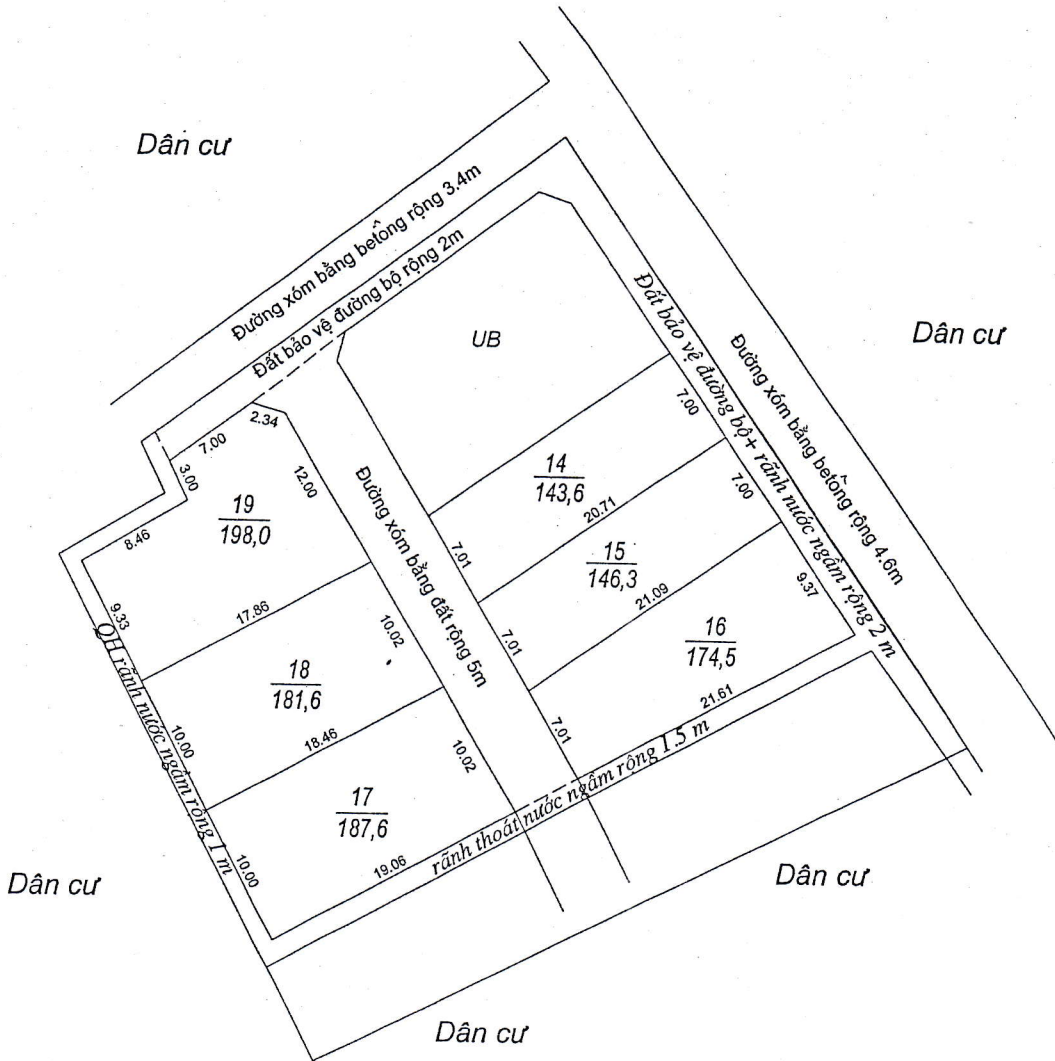

MẶT BẰNG QUY HOẠCH KHU DÂN CƯ

Tỉ lệ 1/500, Đo vẽ ngày 20 tháng 02 Năm 2023

Xã Xuân Phú - Huyện Xuân Trường

Tổng diện tích thửa đất	Diện tích QH đất ở	Diện tích QH GTTL	Diện tích còn lại	Ghi chú
320	200	70	50	Thửa 90
487,6	300	95	92,6	Thửa 158,159

Xã Xuân Phú - Huyện Xuân Trường

Tờ 7 Thửa 41, 131

Tổng diện tích thửa đất	Diện tích QH đất ở	Diện tích QH GTTL	Diện tích còn lại
1345	994.7	350	0

CTY CP TRẮC ĐỊA NAM BÌNH UBND XÃ XUÂN PHÚ PHÒNG TN&MT PHÒNG KINH TẾ HẠ TẦNG UBND HUYỆN XUÂN TRƯỜNG

MẶT BẰNG QUY HOẠCH KHU DÂN CƯ

Tỉ lệ 1/500, Đo vẽ ngày 20. tháng 2. Năm 2023

Xã Xuân Phú - Huyện Xuân Trường

Tờ 12 Thửa 30

Tổng diện tích thửa đất	Diện tích QH đất ở	Diện tích QH GTTL	Diện tích còn lại
1770	1031.6	458.4	280