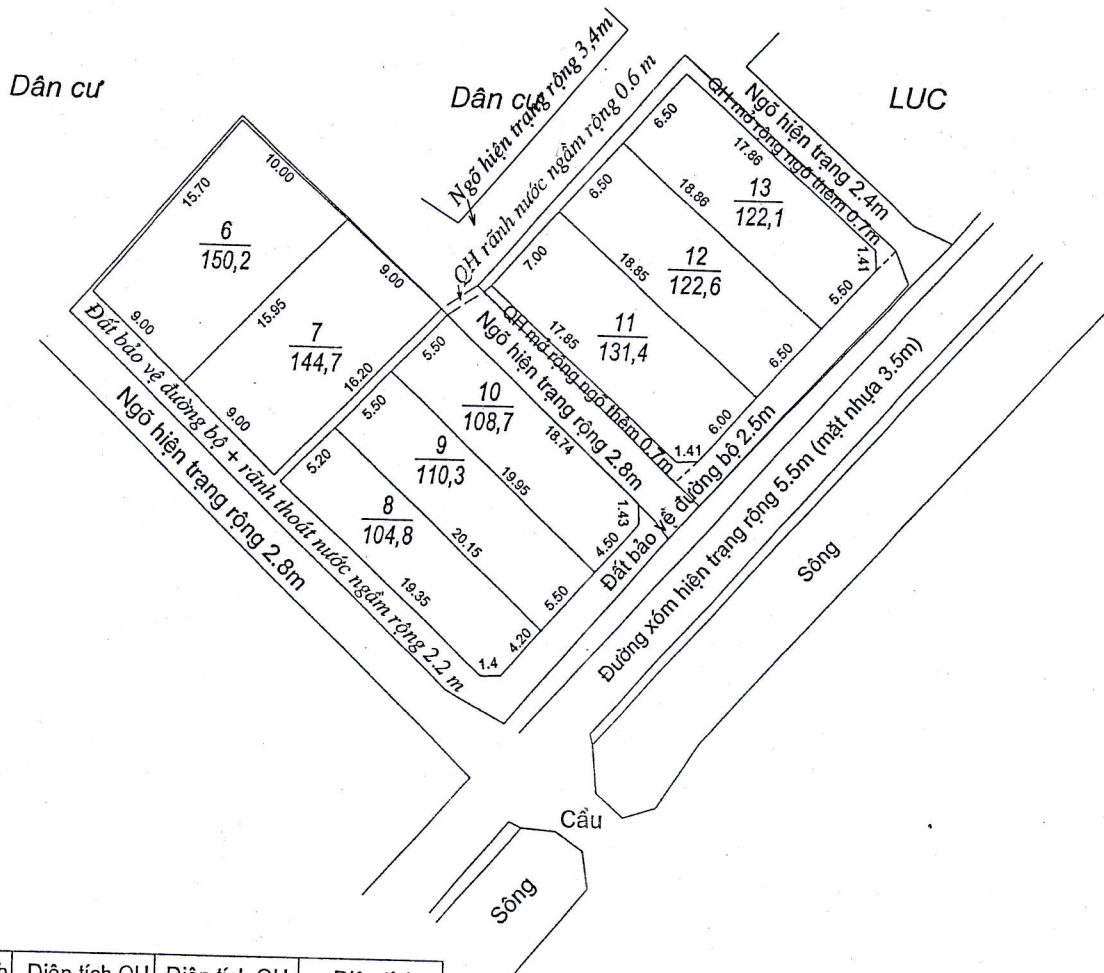

MẶT BẰNG QUY HOẠCH KHU DÂN CƯ

Tỉ lệ 1/500, Đo vẽ ngày 20 tháng 02 Năm 2023

Xã Xuân Phú - Huyện Xuân Trường

Tổng diện tích thửa đất	Diện tích QH đất ở	Diện tích QH GTTL	Diện tích còn lại	Ghi chú
320	200	70	50	Thửa 90
487,6	300	95	92,6	Thửa 158,159

Xã Xuân Phú - Huyện Xuân Trường

Tờ 7 Thửa 41, 131

Tổng diện tích thửa đất	Diện tích QH đất ở	Diện tích QH GTTL	Diện tích còn lại
1345	994.7	350	0

CTY CP TRẮC ĐỊA NAM BÌNH UBND XÃ XUÂN PHÚ PHÒNG TN&MT PHÒNG KINH TẾ HẠ TẦNG UBND HUYỆN XUÂN TRƯỜNG

MẶT BẰNG QUY HOẠCH KHU DÂN CƯ

Tỉ lệ 1/500, Đo vẽ ngày 20. tháng 2. Năm 2023

Xã Xuân Phú - Huyện Xuân Trường

Tờ 12 Thửa 30

Tổng diện tích thửa đất	Diện tích QH đất ở	Diện tích QH GTTL	Diện tích còn lại
1770	1031.6	458.4	280