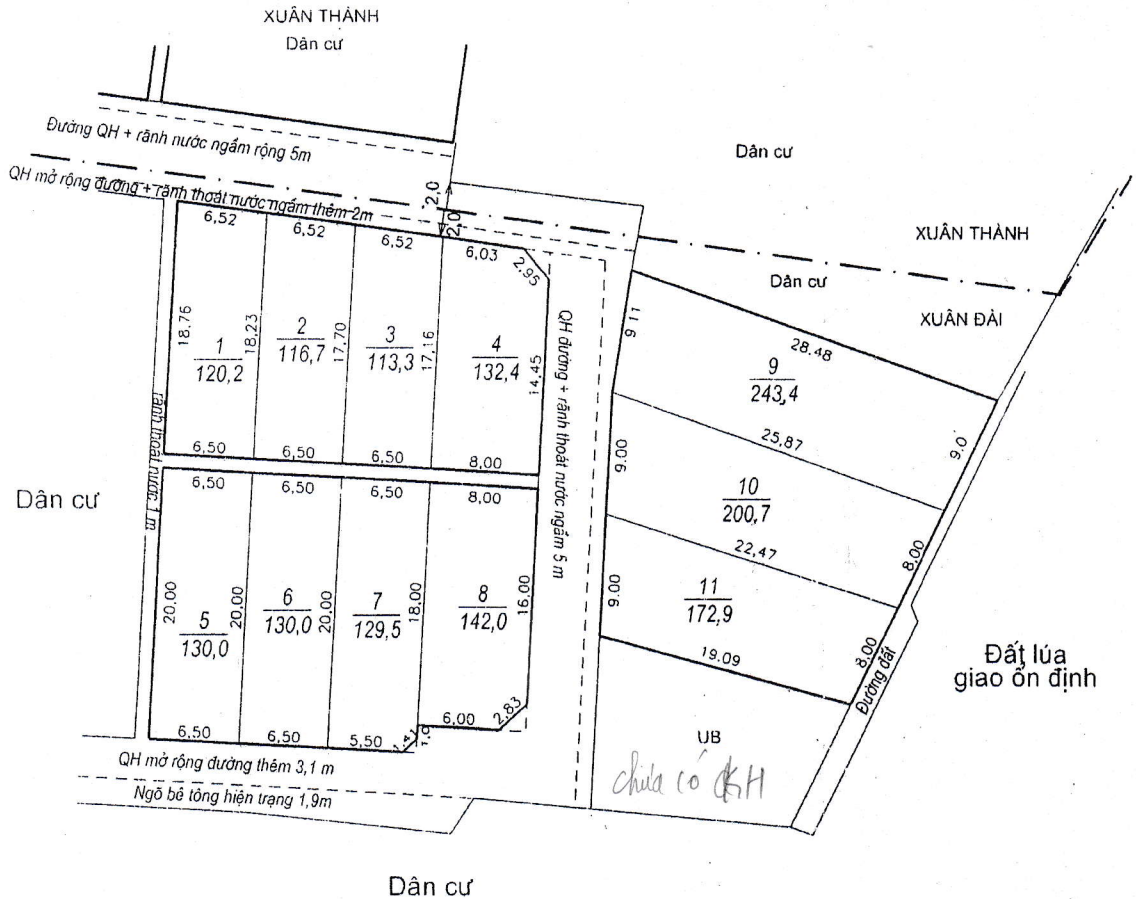

MẶT BẰNG QUY HOẠCH KHU DÂN CƯ

Tỷ lệ 1/500, đo vẽ ngày tháng Năm 2022

Xã Xuân Đài - Huyện Xuân Trường

Tờ số 1, thửa 5

Tổng diện tích thửa đất	Diện tích QH đất ở	Diện tích QH GTTL	Diện tích còn lại
2301,5	1631,1	387	283,4