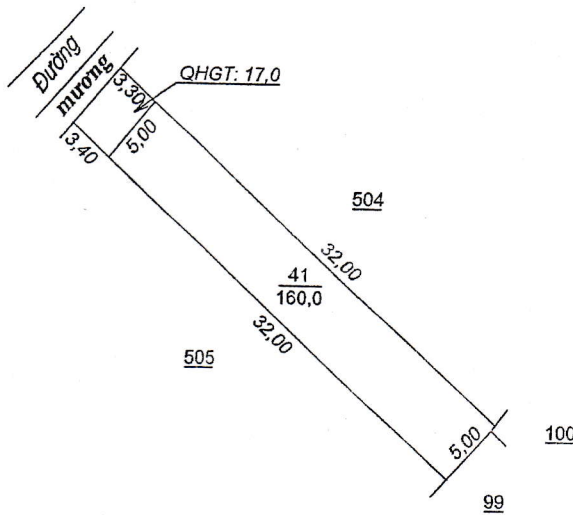

608 766 608 800 608 850  
 2244 890 2244 890

MẶT BẰNG QUY HOẠCH CHI TIẾT KHU ĐẤU GIÁ QUYỀN SỬ DỤNG ĐẤT CHO NHÂN DÂN LÀM NHÀ Ở  
 TẠI XÓM 7 - XÃ GIAO THIÊN THUỘC TỜ BẢN ĐỒ SỐ: 11, THỬA ĐẤT SỐ: 81  
 (BĐDC XÃ GIAO THIÊN LẬP NĂM 2003, CHỈNH LÝ 2023)  
 TỶ LỆ 1:500

BẢNG KÊ TỌA ĐỘ VN2000

STT	X (m)	Y (m)

2244 800

BẢNG TỔNG HỢP DIỆN TÍCH KHU ĐO

Tổng DT(m <sup>2</sup> )	Trong đó:		
	QH Đất ở	QH Đất GT	QH Đất TL
177,0	160,0	17,0	.....

2244 800

UBND XÃ GIAO THIÊN

PHÒNG TN & MT

608 800

608 850

608 026 608 050 608 100 608 110  
 2243 198 2243 198

**MẶT BẰNG QUY HOẠCH CHI TIẾT KHU ĐẤU GIÁ QUYỀN SỬ DỤNG ĐẤT CHO NHÂN DÂN LÀM NHÀ Ở  
 TẠI XÓM 4 - XÃ GIAO THIÊN THUỘC TỜ BẢN ĐỒ SỐ: 39, THỬA ĐẤT SỐ: 195  
 (BĐDC XÃ GIAO THIÊN LẬP NĂM 2003, CHÍNH LÝ 2023)  
 TỶ LỆ 1:500**

2243 150 2243 150 2243 100 2243 100 2243 073 2243 073  
 608 026 608 050 608 100 608 110

608 678 608 700 608 750 608 762  
 2245 081 2245 050 2245 000 2245 956

MẶT BẰNG QUY HOẠCH CHI TIẾT KHU ĐẤU GIÁ QUYỀN SỬ DỤNG ĐẤT CHO NHÂN DÂN LÀM NHÀ Ở  
 TẠI XÓM 7 - XÃ GIAO THIỆN THUỘC TỜ BẢN ĐỒ SỐ: 6, THỬA ĐẤT SỐ: 237  
 (BĐDC XÃ GIAO THIỆN LẬP NĂM 2003, CHÍNH LÝ 2023)  
 TỶ LỆ 1:500