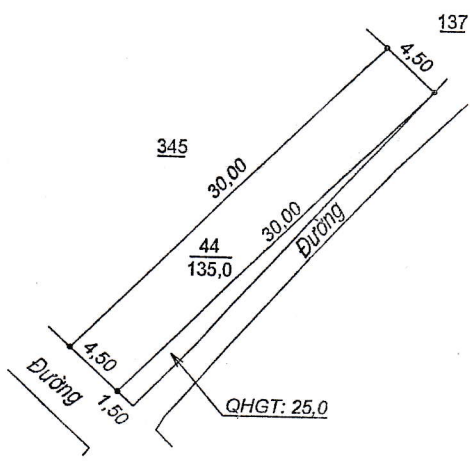

BẢNG KÊ TỌA ĐỘ VN2000

STT	X (m)	Y (m)

2244 800

BẢNG TỔNG HỢP DIỆN TÍCH KHU ĐO

Tổng DT(m <sup>2</sup> )	Trong đó:		
	QH Đất ở	QH Đất GT	QH Đất TL
177,0	160,0	17,0	.....

2244 800

UBND XÃ GIAO THIÊN

PHÒNG TN & MT

**BẢNG KÊ TỌA ĐỘ VN2000**

STT	X (m)	Y (m)

**BẢNG TỔNG HỢP DIỆN TÍCH KHU ĐO**

Tổng DT(m <sup>2</sup> )	Trong đó:		
	QH Đất ở	QH Đất GT	QH Đất TL
279,0	259,0	20,0	.....

UBND XÃ GIAO THIÊN Giao Thủy, Ngày 14 tháng 4 năm 2023 	PHÒNG TN & MT Giao Thủy, Ngày 14 tháng 4 năm 2023 	PHÒNG KINH TẾ HẠ TẦNG Giao Thủy, Ngày 14 tháng 4 năm 2023 	UBND HUYỆN GIAO THỦY Giao Thủy, Ngày 14 tháng 4 năm 2023 
CHỦ TỊCH <b>NGUYỄN XUÂN MẠNH</b>	TRƯỞNG PHÒNG <b>NGUYỄN HẢI TOÀN</b>	TRƯỞNG PHÒNG <b>ĐOÀN VĂN TRÍ</b>	CHỦ TỊCH <b>NGUYỄN TIẾN TÙNG</b>

2243 150 2243 150 2243 100 2243 100 2243 073 2243 073  
 608 026 608 050 608 100 608 110

608 678 608 700 608 750 608 762  
 2245 081 2245 050 2245 000 2245 956

MẶT BẰNG QUY HOẠCH CHI TIẾT KHU ĐẤU GIÁ QUYỀN SỬ DỤNG ĐẤT CHO NHÂN DÂN LÀM NHÀ Ở  
 TẠI XÓM 7 - XÃ GIAO THIỆN THUỘC TỜ BẢN ĐỒ SỐ: 6, THỬA ĐẤT SỐ: 237  
 (BĐDC XÃ GIAO THIỆN LẬP NĂM 2003, CHÍNH LÝ 2023)  
 TỶ LỆ 1:500

BẢNG KÊ TỌA ĐỘ VN2000

STT	X (m)	Y (m)

BẢNG TỔNG HỢP DIỆN TÍCH KHU ĐO

Tổng DT(m <sup>2</sup> )	Trong đó:		
	QH Đất ở	QH Đất GT	QH Đất TL
160,0	135,0	25,0	.....

UBND XÃ GIAO THIỆN Giao Thủy, Ngày 14 tháng 4 năm 2023  PHÓ CHỦ TỊCH NGUYỄN HẢI TOÀN	PHÒNG TN & MT Giao Thủy, Ngày 14 tháng 4 năm 2023  PHÓ TRƯỞNG PHÒNG NGUYỄN XUÂN MẠNH	PHÒNG KINH TẾ HẠ TẦNG Giao Thủy, Ngày 14 tháng 4 năm 2023  TRƯỞNG PHÒNG NGUYỄN TIẾN TÙNG	UBND HUYỆN GIAO THỦY Giao Thủy, Ngày 14 tháng 4 năm 2023  PHÓ CHỦ TỊCH NGUYỄN TIẾN TÙNG
--	--	--	---