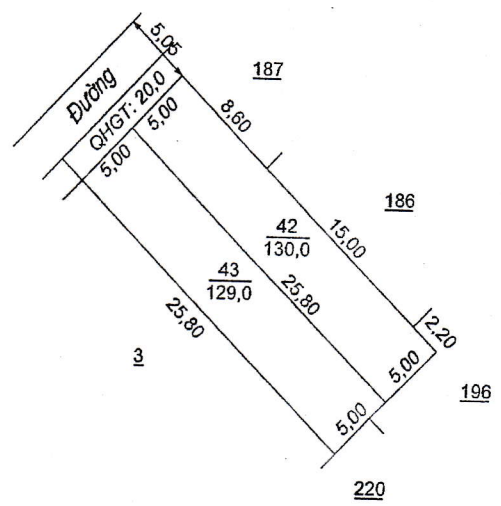

BẢNG KÊ TỌA ĐỘ VN2000

STT	X (m)	Y (m)

2244 800

BẢNG TỔNG HỢP DIỆN TÍCH KHU ĐO

Tổng DT(m <sup>2</sup> )	Trong đó:		
	QH Đất ở	QH Đất GT	QH Đất TL
177,0	160,0	17,0	.....

2244 800

UBND XÃ GIAO THIÊN

PHÒNG TN & MT

608 800

608 850

608 026 608 050 608 100 608 110  
 2243 198 2243 198

**MẶT BẰNG QUY HOẠCH CHI TIẾT KHU ĐẤU GIÁ QUYỀN SỬ DỤNG ĐẤT CHO NHÂN DÂN LÀM NHÀ Ở  
 TẠI XÓM 4 - XÃ GIAO THIÊN THUỘC TỜ BẢN ĐỒ SỐ: 39, THỬA ĐẤT SỐ: 195  
 (BĐDC XÃ GIAO THIÊN LẬP NĂM 2003, CHÍNH LÝ 2023)  
 TỶ LỆ 1:500**

**BẢNG KÊ TỌA ĐỘ VN2000**

STT	X (m)	Y (m)

**BẢNG TỔNG HỢP DIỆN TÍCH KHU ĐO**

Tổng DT(m <sup>2</sup> )	Trong đó:		
	QH Đất ở	QH Đất GT	QH Đất TL
279,0	259,0	20,0	.....

UBND XÃ GIAO THIÊN Giao Thủy, Ngày 14 tháng 4 năm 2023 	PHÒNG TN & MT Giao Thủy, Ngày 14 tháng 4 năm 2023 	PHÒNG KINH TẾ HẠ TẦNG Giao Thủy, Ngày 14 tháng 4 năm 2023 	UBND HUYỆN GIAO THỦY Giao Thủy, Ngày 14 tháng 4 năm 2023 
CHỦ TỊCH <b>NGUYỄN XUÂN MẠNH</b>	TRƯỞNG PHÒNG <b>NGUYỄN HẢI TOÀN</b>	TRƯỞNG PHÒNG <b>ĐOÀN VĂN TRÍ</b>	CHỦ TỊCH <b>NGUYỄN TIẾN TÙNG</b>

2243 150 2243 150 2243 100 2243 100 2243 073 2243 073  
 608 026 608 050 608 100 608 110

608 678 608 700 608 750 608 762  
 2245 081 2245 050 2245 000 2245 956

MẶT BẰNG QUY HOẠCH CHI TIẾT KHU ĐẤU GIÁ QUYỀN SỬ DỤNG ĐẤT CHO NHÂN DÂN LÀM NHÀ Ở  
 TẠI XÓM 7 - XÃ GIAO THIỆN THUỘC TỜ BẢN ĐỒ SỐ: 6, THỬA ĐẤT SỐ: 237  
 (BĐDC XÃ GIAO THIỆN LẬP NĂM 2003, CHÍNH LÝ 2023)  
 TỶ LỆ 1:500