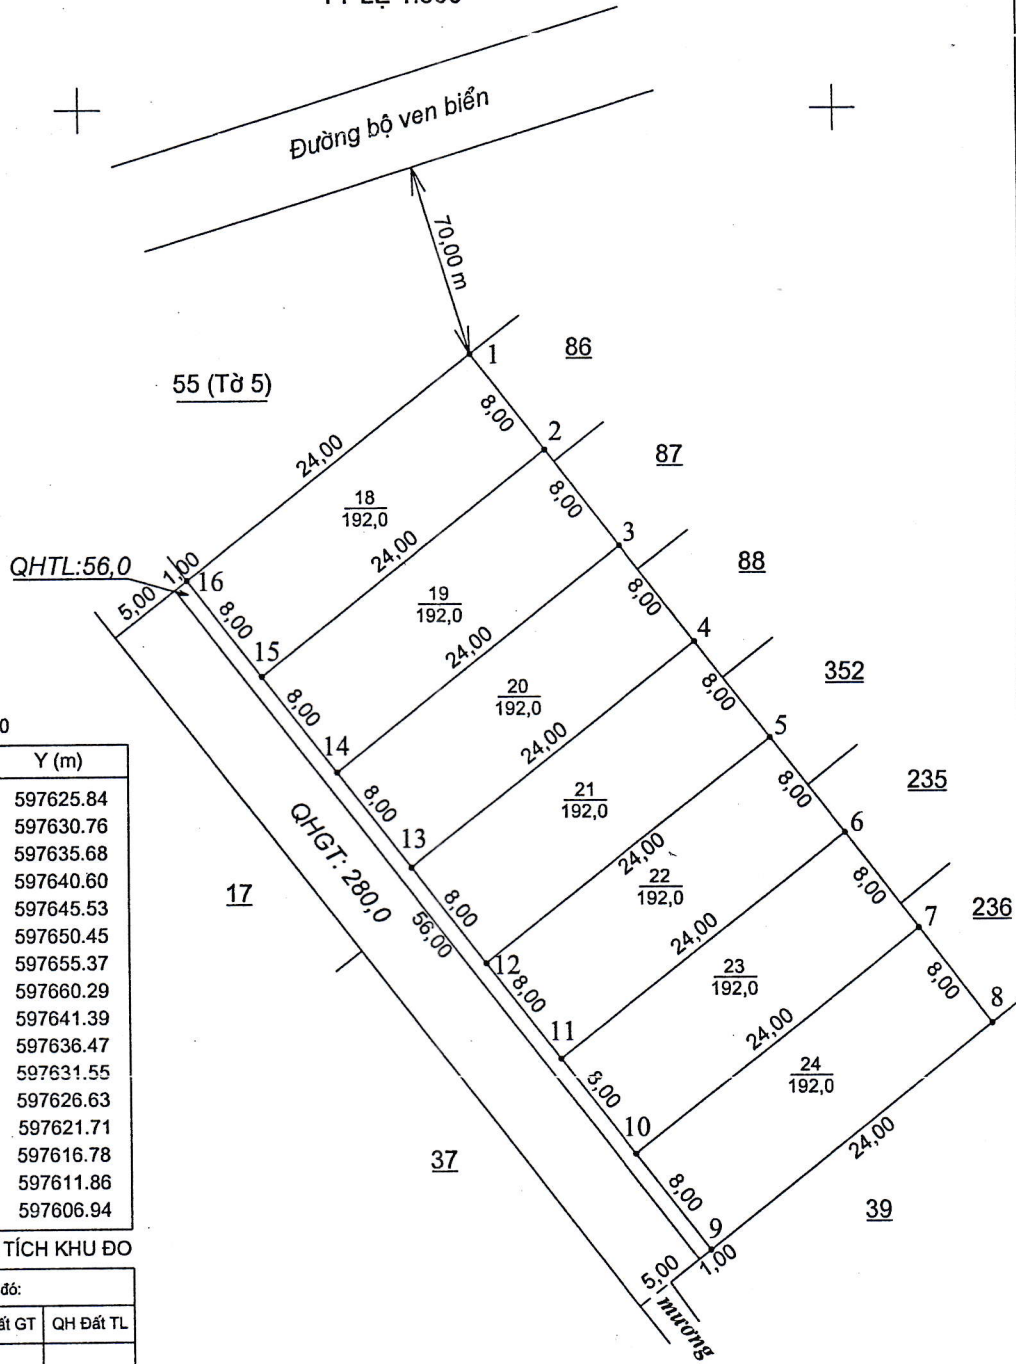

BẢNG KÊ TỌA ĐỘ VN2000

STT	X (m)	Y (m)	STT	X (m)	Y (m)
1	2238110.99	598402.44	14	2238103.24	598396.10
2	2238104.86	598410.34	15	2238090.92	598349.83
3	2238097.12	598404.01	16	2238078.44	598365.46
4	2238089.38	598397.67	17	2238074.52	598362.34
5	2238081.63	598391.34	18	2238070.61	598359.23
6	2238073.89	598385.00	19	2238066.70	598356.11
7	2238066.15	598378.67	20	2238062.79	598353.00
8	2238058.41	598372.33	21	2238058.88	598349.88
9	2238064.53	598364.43	22	2238071.36	598334.26
10	2238072.28	598370.76	23	2238075.27	598337.37
11	2238080.02	598377.10	24	2238079.19	598340.49
12	2238087.76	598383.43	25	2238083.10	598343.60
13	2238095.50	598389.77	26	2238087.01	598346.72

BẢNG KÊ TỌA ĐỘ VN2000

STT	X (m)	Y (m)
1	2238949.92	597798.35
2	2238935.41	597808.05
3	2238927.35	597797.22
4	2238942.30	597787.21
5	2238916.40	597799.90
6	2238903.76	597809.71
7	2238891.24	597818.85
8	2238886.01	597810.34
9	2238880.91	597801.73
10	2238876.07	597794.15
11	2238886.75	597786.23
12	2238892.17	597793.41
13	2238905.87	597784.21
14	2238910.83	597791.60
15	2238897.94	597801.58

2239 050 2239 050

BẢNG KÊ TỌA ĐỘ VN2000

STT	X (m)	Y (m)
1	2239033.82	597625.84
2	2239027.51	597630.76
3	2239021.20	597635.68
4	2239014.90	597640.60
5	2239008.59	597645.53
6	2239002.28	597650.45
7	2238995.98	597655.37
8	2238989.67	597660.29
9	2238974.87	597641.39
10	2238981.18	597636.47
11	2238987.49	597631.55
12	2238993.80	597626.63
13	2239000.10	597621.71
14	2239006.41	597616.78
15	2239012.72	597611.86
16	2239019.02	597606.94

2239 000

2239 000

BẢNG TỔNG HỢP DIỆN TÍCH KHU ĐO

Tổng DT(m <sup>2</sup> )	Trong đó:		
	QH Đất ở	QH Đất GT	QH Đất TL
1680,0	1344,0	280,0	56,0

GHI CHÚ: THỬA ĐẤT SỐ 21 CÓ 117,0 M<sup>2</sup> ĐẤT LUC VÀ 75 M<sup>2</sup> ĐẤT TL