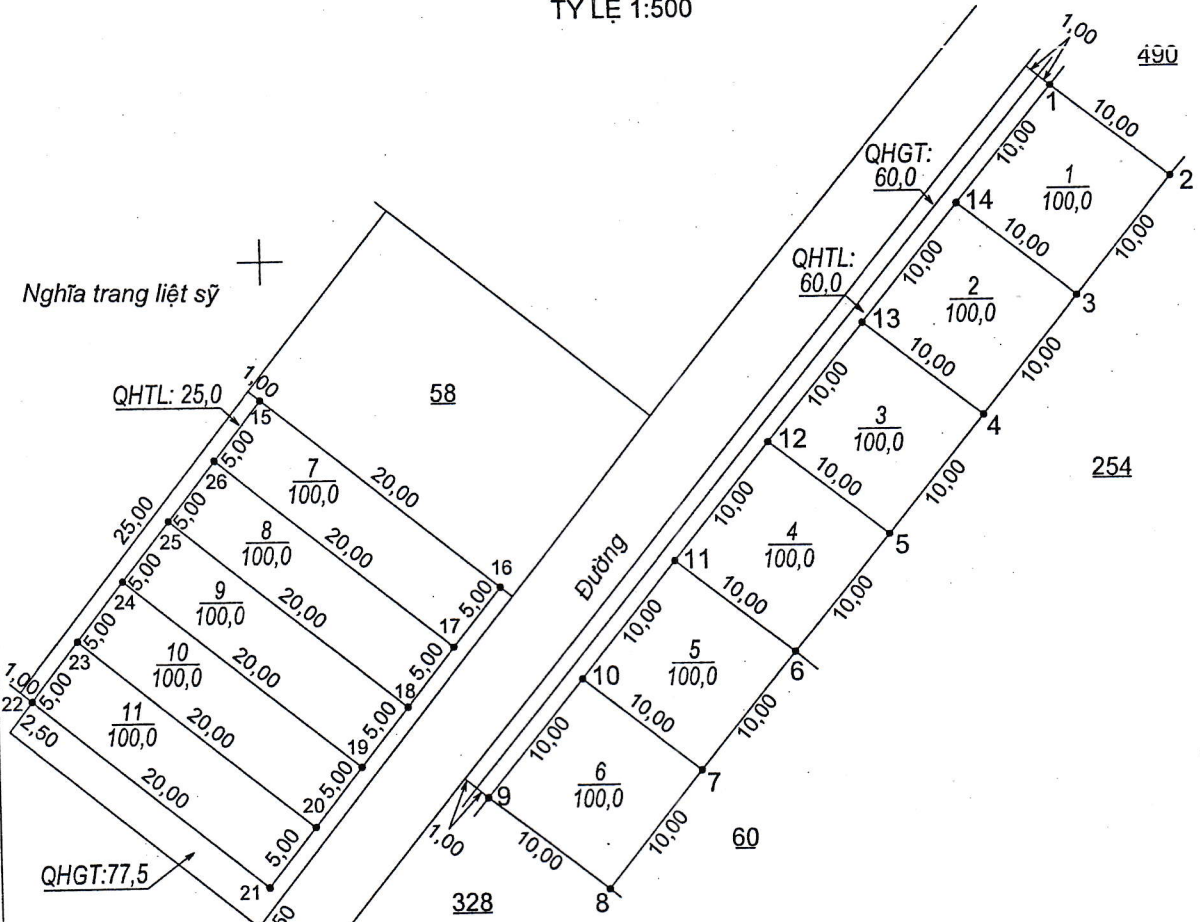

MẶT BẰNG QUY HOẠCH CHI TIẾT KHU ĐẤU GIÁ QUYỀN SỬ DỤNG ĐẤT CHO NHÂN DÂN LÀM NHÀ Ở  
 TẠI XÓM 3 - XÃ GIAO LONG THUỘC TỜ BẢN ĐỒ SỐ: 12, THỬA ĐẤT SỐ: 58,60,61,246  
 (BĐĐC XÃ GIAO LONG LẬP NĂM 1998, CHÍNH LÝ 2023)  
 TỶ LỆ 1:500

BẢNG KÊ TỌA ĐỘ VN2000

STT	X (m)	Y (m)	STT	X (m)	Y (m)
1	2238110.99	598402.44	14	2238103.24	598396.10
2	2238104.86	598410.34	15	2238090.92	598349.83
3	2238097.12	598404.01	16	2238078.44	598365.46
4	2238089.38	598397.67	17	2238074.52	598362.34
5	2238081.63	598391.34	18	2238070.61	598359.23
6	2238073.89	598385.00	19	2238066.70	598356.11
7	2238066.15	598378.67	20	2238062.79	598353.00
8	2238058.41	598372.33	21	2238058.88	598349.88
9	2238064.53	598364.43	22	2238071.36	598334.26
10	2238072.28	598370.76	23	2238075.27	598337.37
11	2238080.02	598377.10	24	2238079.19	598340.49
12	2238087.76	598383.43	25	2238083.10	598343.60
13	2238095.50	598389.77	26	2238087.01	598346.72

BẢNG KÊ TỌA ĐỘ VN2000

STT	X (m)	Y (m)
1	2238949.92	597798.35
2	2238935.41	597808.05
3	2238927.35	597797.22
4	2238942.30	597787.21
5	2238916.40	597799.90
6	2238903.76	597809.71
7	2238891.24	597818.85
8	2238886.01	597810.34
9	2238880.91	597801.73
10	2238876.07	597794.15
11	2238886.75	597786.23
12	2238892.17	597793.41
13	2238905.87	597784.21
14	2238910.83	597791.60
15	2238897.94	597801.58

2239 050 2239 050

BẢNG KÊ TỌA ĐỘ VN2000

STT	X (m)	Y (m)
1	2239033.82	597625.84
2	2239027.51	597630.76
3	2239021.20	597635.68
4	2239014.90	597640.60
5	2239008.59	597645.53
6	2239002.28	597650.45
7	2238995.98	597655.37
8	2238989.67	597660.29
9	2238974.87	597641.39
10	2238981.18	597636.47
11	2238987.49	597631.55
12	2238993.80	597626.63
13	2239000.10	597621.71
14	2239006.41	597616.78
15	2239012.72	597611.86
16	2239019.02	597606.94