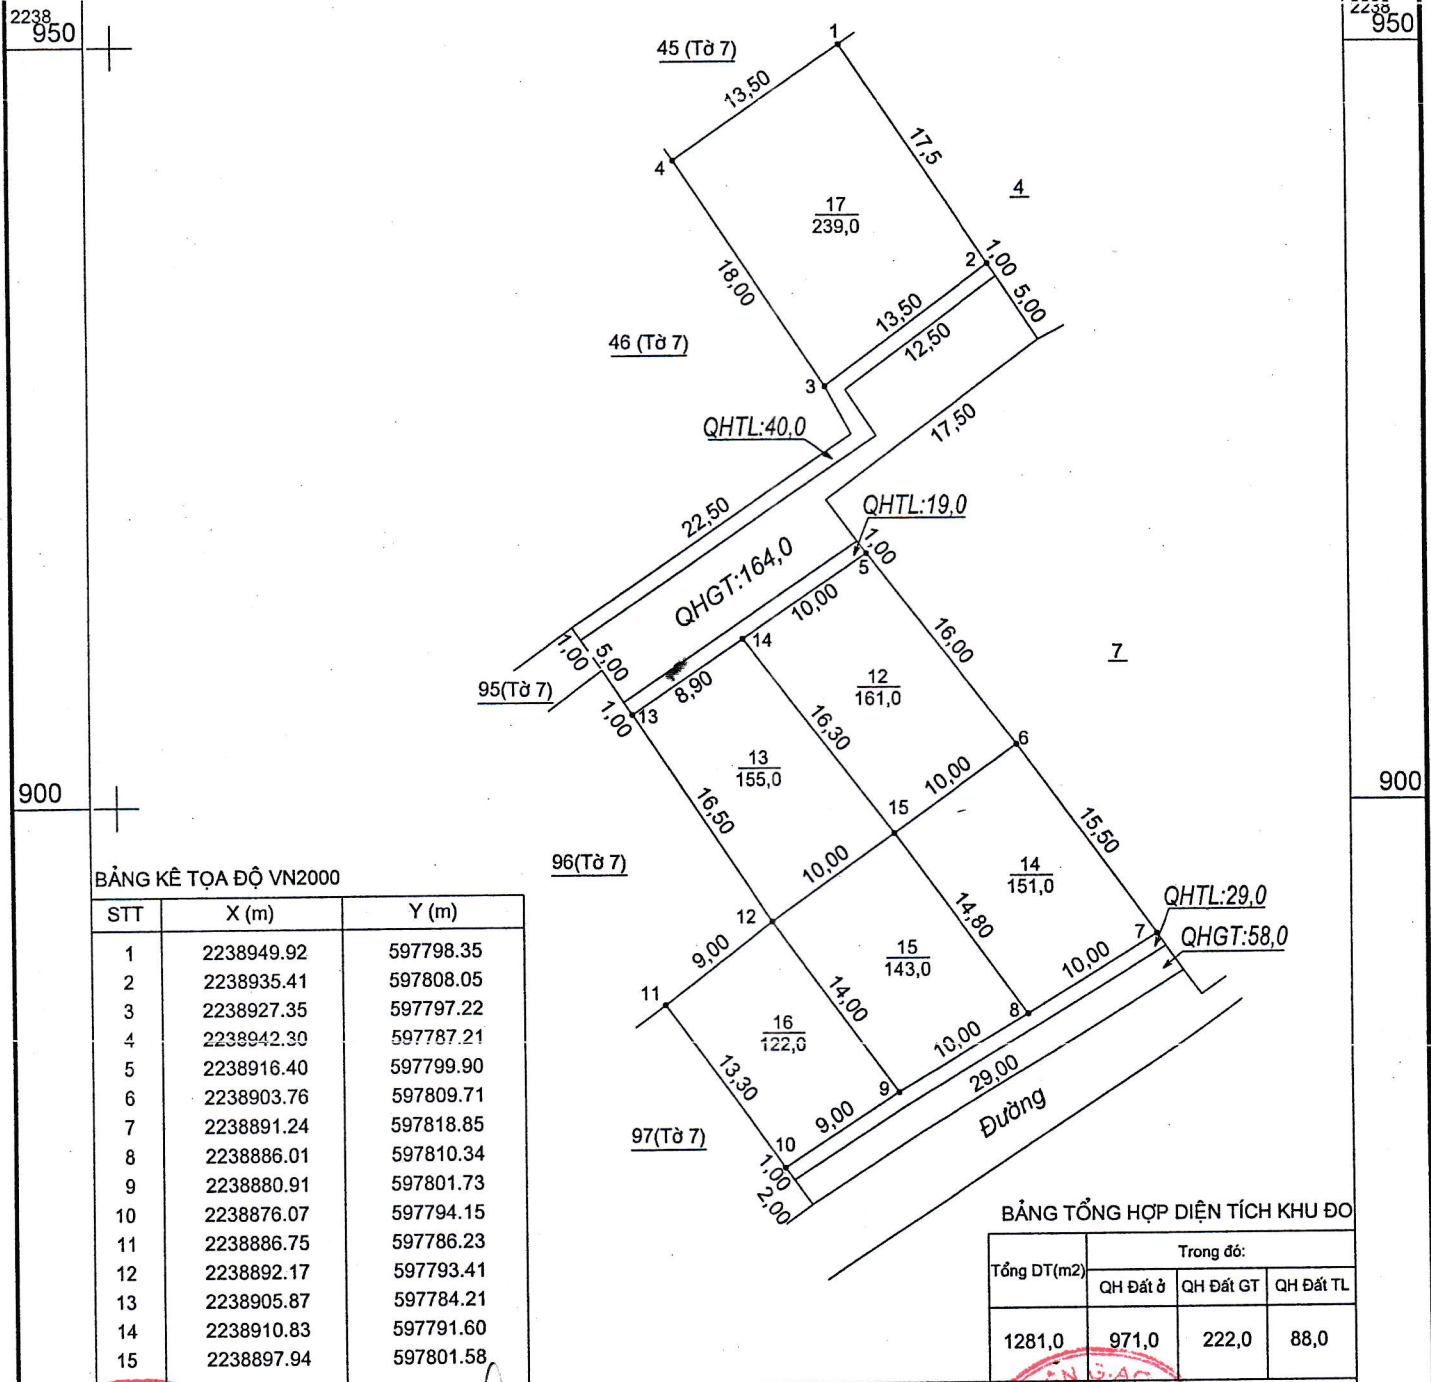

BẢNG KÊ TỌA ĐỘ VN2000

STT	X (m)	Y (m)	STT	X (m)	Y (m)
1	2238110.99	598402.44	14	2238103.24	598396.10
2	2238104.86	598410.34	15	2238090.92	598349.83
3	2238097.12	598404.01	16	2238078.44	598365.46
4	2238089.38	598397.67	17	2238074.52	598362.34
5	2238081.63	598391.34	18	2238070.61	598359.23
6	2238073.89	598385.00	19	2238066.70	598356.11
7	2238066.15	598378.67	20	2238062.79	598353.00
8	2238058.41	598372.33	21	2238058.88	598349.88
9	2238064.53	598364.43	22	2238071.36	598334.26
10	2238072.28	598370.76	23	2238075.27	598337.37
11	2238080.02	598377.10	24	2238079.19	598340.49
12	2238087.76	598383.43	25	2238083.10	598343.60
13	2238095.50	598389.77	26	2238087.01	598346.72

BẢNG KÊ TỌA ĐỘ VN2000

STT	X (m)	Y (m)
1	2238949.92	597798.35
2	2238935.41	597808.05
3	2238927.35	597797.22
4	2238942.30	597787.21
5	2238916.40	597799.90
6	2238903.76	597809.71
7	2238891.24	597818.85
8	2238886.01	597810.34
9	2238880.91	597801.73
10	2238876.07	597794.15
11	2238886.75	597786.23
12	2238892.17	597793.41
13	2238905.87	597784.21
14	2238910.83	597791.60
15	2238897.94	597801.58

2239 050 2239 050

BẢNG KÊ TỌA ĐỘ VN2000

STT	X (m)	Y (m)
1	2239033.82	597625.84
2	2239027.51	597630.76
3	2239021.20	597635.68
4	2239014.90	597640.60
5	2239008.59	597645.53
6	2239002.28	597650.45
7	2238995.98	597655.37
8	2238989.67	597660.29
9	2238974.87	597641.39
10	2238981.18	597636.47
11	2238987.49	597631.55
12	2238993.80	597626.63
13	2239000.10	597621.71
14	2239006.41	597616.78
15	2239012.72	597611.86
16	2239019.02	597606.94

2239 000

2239 000

BẢNG TỔNG HỢP DIỆN TÍCH KHU ĐO

Tổng DT(m <sup>2</sup> )	Trong đó:		
	QH Đất ở	QH Đất GT	QH Đất TL
1680,0	1344,0	280,0	56,0

GHI CHÚ: THỬA ĐẤT SỐ 21 CÓ 117,0 M<sup>2</sup> ĐẤT LUC VÀ 75 M<sup>2</sup> ĐẤT TL