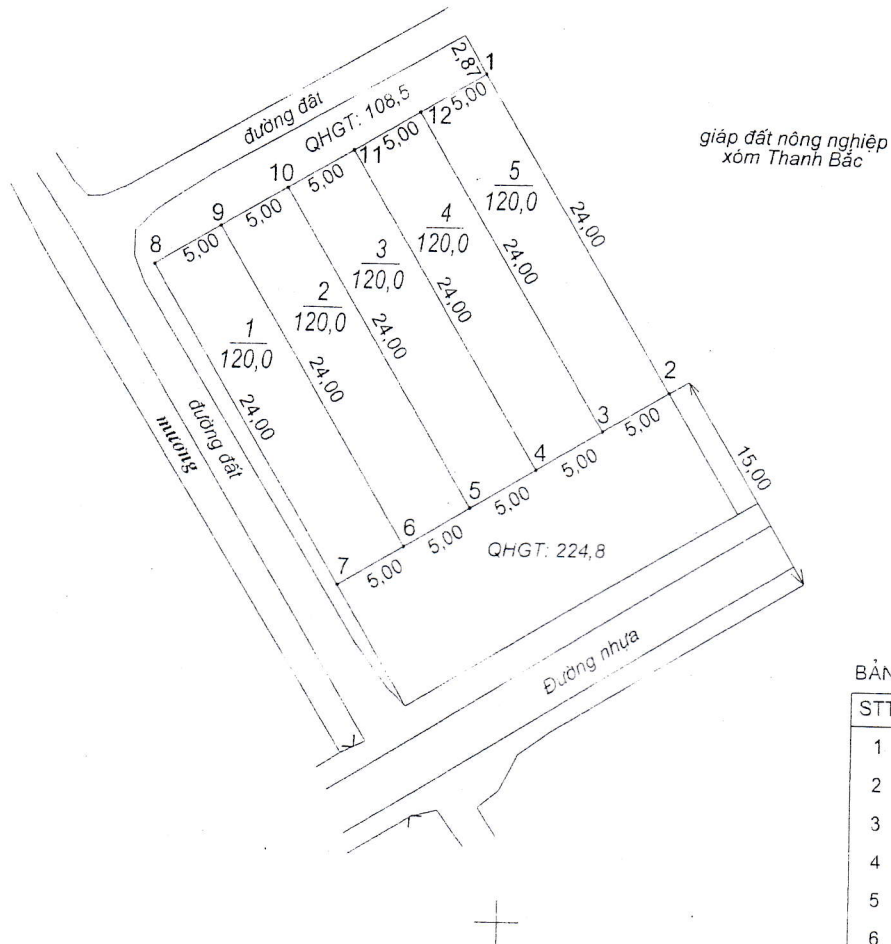

MẶT BẰNG QUY HOẠCH CHI TIẾT KHU ĐẤU GIÁ QUYỀN SỬ DỤNG ĐẤT CHO NHÂN DÂN LÀM NHÀ Ở
 TẠI XÓM THANH BẮC XÃ GIAO HƯƠNG THỰC TỜ BẢN ĐỒ SỐ 20 THỬA ĐẤT SỐ 14
 (BĐDC XÃ GIAO HƯƠNG LẬP NĂM 1998, CHỈNH LÝ 2003)
 TỶ LỆ 1:500

giáp đất nông nghiệp
xóm Thanh Bắc

BẢNG KÊ TOA ĐỘ VN2000

STT	X (m)	Y (m)
1	2245905.09	607998.45
2	2245884.45	608010.71
3	2245881.91	608006.40
4	2245879.36	608002.10
5	2245876.82	607997.80
6	2245874.27	607993.49
7	2245871.73	607989.19
8	2245892.36	607976.93
9	2245894.91	607981.23
10	2245897.45	607985.54
11	2245900.00	607989.84
12	2245902.54	607994.15

BẢNG TỔNG HỢP DIỆN TÍCH KHU ĐO

Tổng DT(m ²)	Trong đó:		
	QH Đất ở	QH Đất GT	QH Đất TL
933,5	600,0	333,3

UBND XÃ GIAO HƯƠNG <i>Giao Thủy, Ngày tháng năm 20..</i>	PHÒNG TN & MT <i>Giao Thủy, Ngày tháng năm 20..</i>	PHÒNG KINH TẾ HẠ TẦNG <i>Giao Thủy, Ngày tháng năm 20..</i>	UBND HUYỆN GIAO THỦY <i>Giao Thủy, Ngày tháng năm 20..</i>
CHỦ TỊCH VŨ NGỌC LONG	PHÓ TRƯỞNG PHÒNG NGUYỄN HẢI TOÀN	TRƯỞNG PHÒNG ĐOÀN VĂN TRÍ	PHÓ CHỦ TỊCH NGUYỄN TIẾN TÙNG