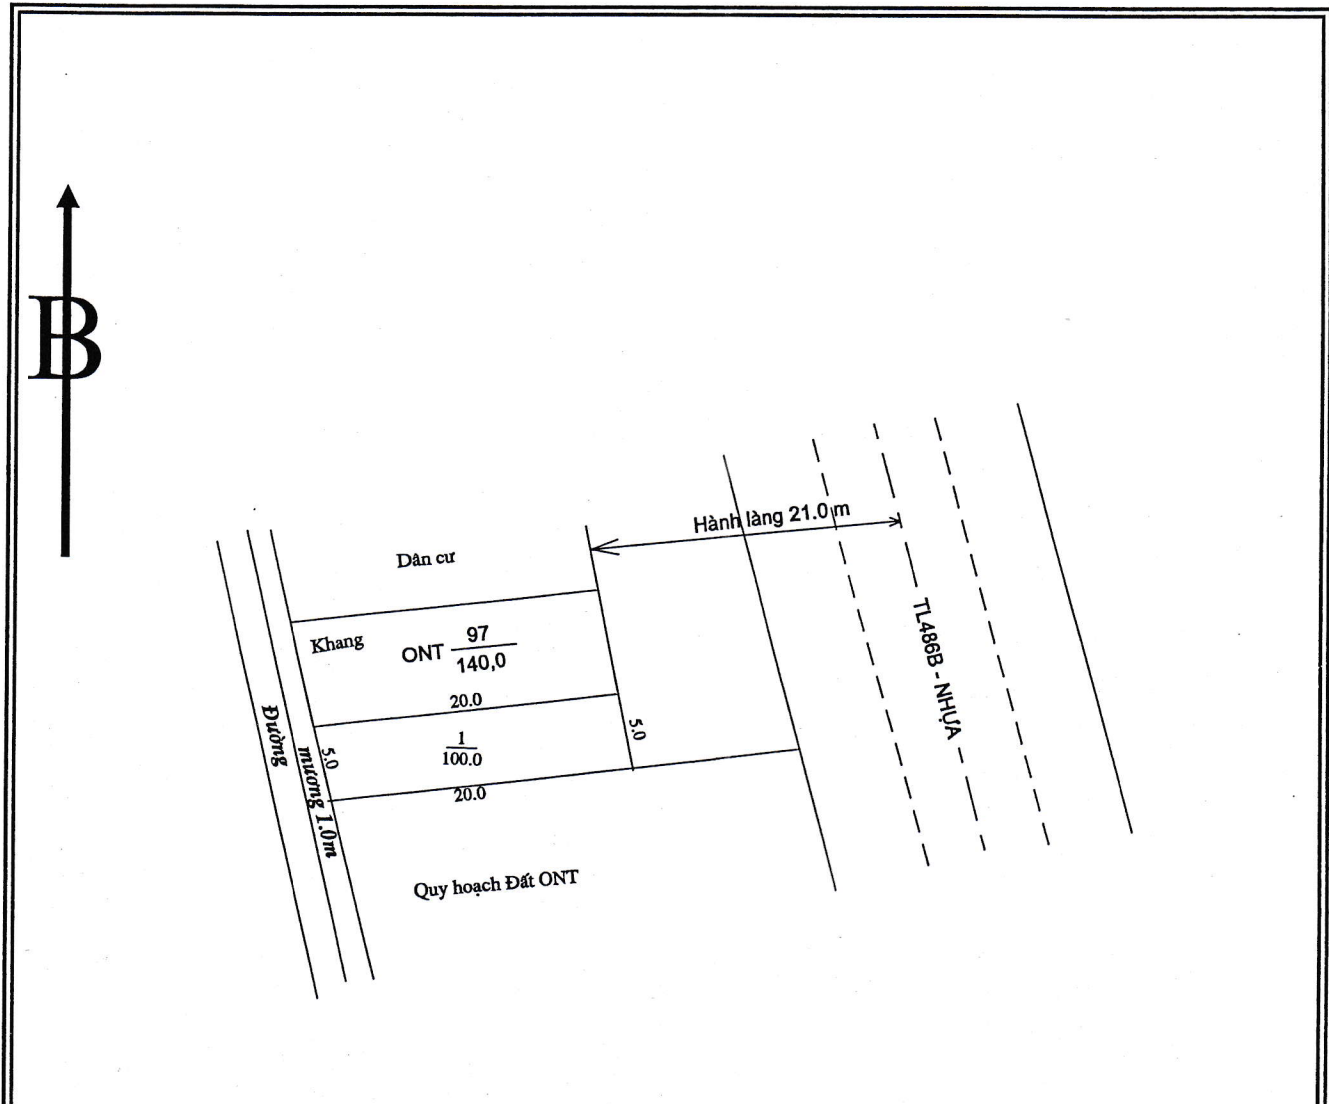

MẶT BẰNG QUY HOẠCH CHI TIẾT KHU DÂN CƯ

Xã Cộng Hoà - Huyện Vụ Bản - Tỉnh Nam Định

TỈ LỆ 1 : 1000

Điểm quy hoạch: Khu Đường Cái thôn Bồi Xuyên Hạ
Số hộ: 02; Diện tích: 225 m².

ỦY BAN NHÂN DÂN HUYỆN VỤ BẢN	PHÒNG TN VÀ MT HUYỆN VỤ BẢN	PHÒNG KINH TẾ VÀ HT HUYỆN VỤ BẢN	ỦY BAN NHÂN DÂN XÃ CỘNG HOÀ
<p>KT. CHỦ TỊCH PHÓ CHỦ TỊCH Phạm Ngọc Chi</p>	<p>Q. TRƯỞNG PHÒNG Nguyễn Minh Thuận</p>	<p>TRƯỞNG PHÒNG HOÀNG VĂN XỨNG</p>	<p>CHỦ TỊCH Đào Văn Tuyên</p>

MẶT BẰNG QUY HOẠCH CHI TIẾT KHU DÂN CƯ

Xã Cộng Hoà - Huyện Vụ Bản - Tỉnh Nam Định

TỈ LỆ 1 : 500

Điểm quy hoạch: Khu vùng Ông Thanh thôn Ngọc Thành
Số hộ: 03; Diện tích: 225 m².

ỦY BAN NHÂN DÂN HUYỆN VỤ BẢN	PHÒNG TN VÀ MT HUYỆN VỤ BẢN	PHÒNG KINH TẾ VÀ HT HUYỆN VỤ BẢN	ỦY BAN NHÂN DÂN XÃ CỘNG HOÀ
 KT. CHỦ TỊCH PHÓ CHỦ TỊCH Phạm Ngọc Chi	 Q. TRƯỞNG PHÒNG Nguyễn Minh Thuận	 TRƯỞNG PHÒNG HOÀNG VĂN XỨNG	 CHỦ TỊCH Đào Văn Tuyển

MẶT BẰNG QUY HOẠCH CHI TIẾT KHU DÂN CƯ

Xã Cộng Hoà - Huyện Vụ Bản - Tỉnh Nam Định

TỈ LỆ 1 : 500

Điểm quy hoạch: Khu Đồng Ngậy thôn Thiện Vịnh
Số hộ: 01; Diện tích: 100 m².

ỦY BAN NHÂN DÂN HUYỆN VỤ BẢN	PHÒNG TN VÀ MT HUYỆN VỤ BẢN	PHÒNG KINH TẾ VÀ HT HUYỆN VỤ BẢN	ỦY BAN NHÂN DÂN XÃ CỘNG HOÀ
 KT. CHỦ TỊCH PHÓ CHỦ TỊCH Phạm Ngọc Chi	 Q. TRƯỞNG PHÒNG Nguyễn Minh Thuận	 TRƯỞNG PHÒNG HOÀNG VĂN XỨNG	 CHỦ TỊCH Đào Văn Tuyển

MẶT BẰNG QUY HOẠCH CHI TIẾT KHU DÂN CƯ

Xã Cộng Hoà - Huyện Vụ Bản - Tỉnh Nam Định

TỈ LỆ 1 : 500

Điểm quy hoạch: Khu Cửa Ông Vạn thôn Phúc Lương

Số hộ: 05; Diện tích: 476 m².

ỦY BAN NHÂN DÂN HUYỆN VỤ BẢN	PHÒNG TN VÀ MT HUYỆN VỤ BẢN	PHÒNG KINH TẾ VÀ HT HUYỆN VỤ BẢN	ỦY BAN NHÂN DÂN XÃ CỘNG HOÀ
 <p>KT. CHỦ TỊCH PHÓ CHỦ TỊCH Phạm Ngọc Chi</p>	 <p>Q. TRƯỞNG PHÒNG Nguyễn Minh Thuận</p>	 <p>TRƯỞNG PHÒNG HOÀNG VĂN XỨNG</p>	 <p>CHỦ TỊCH Đào Văn Tuyển</p>