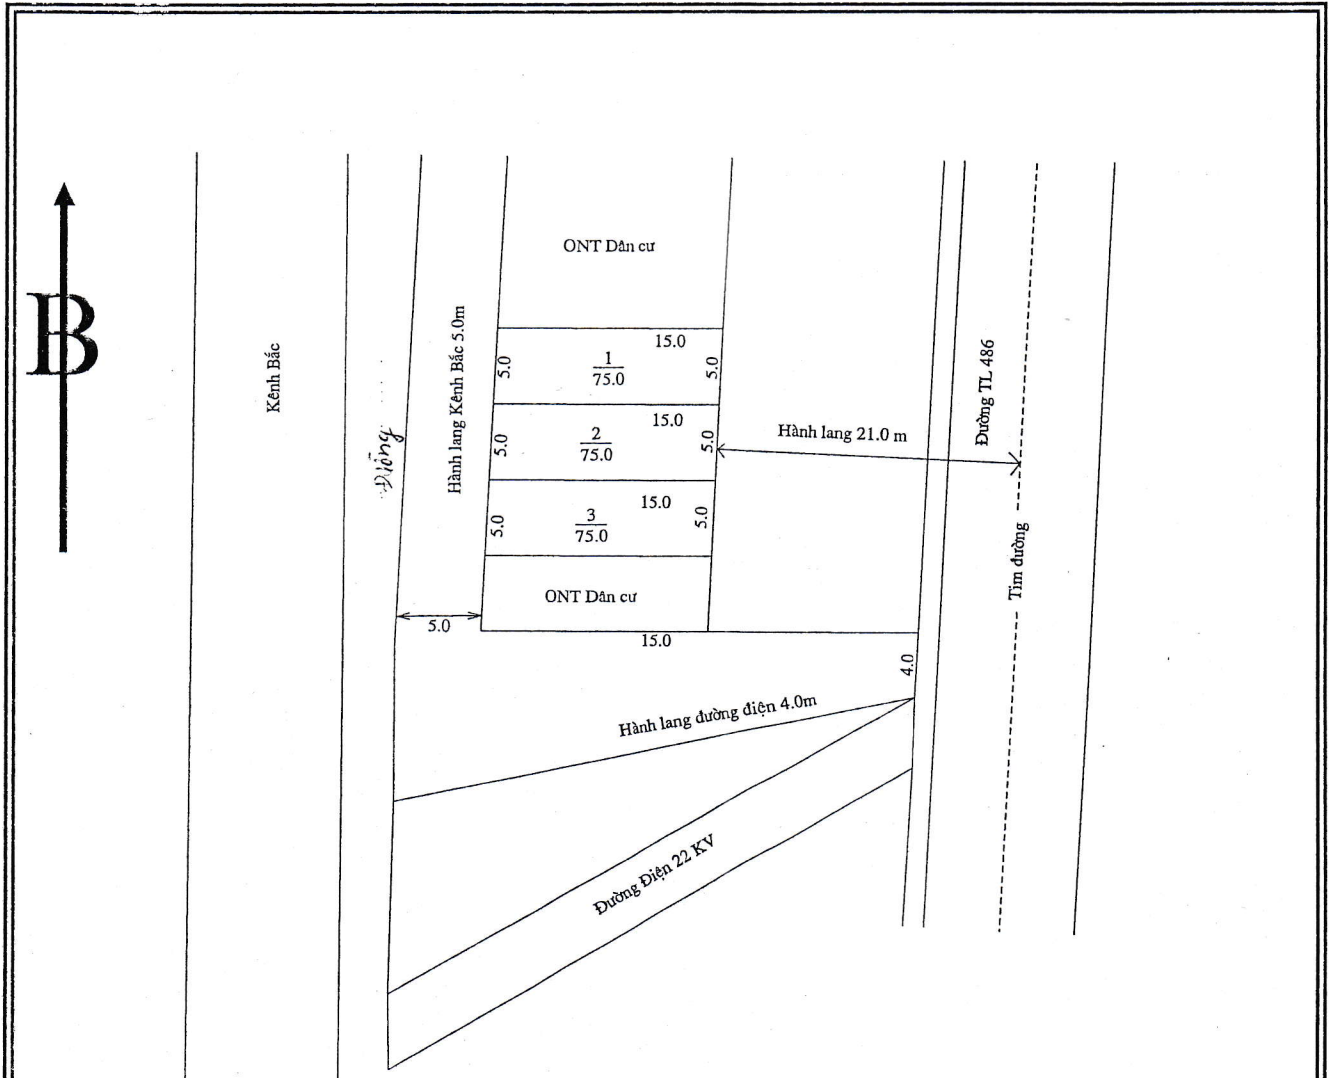

MẶT BẰNG QUY HOẠCH CHI TIẾT KHU DÂN CƯ

Xã Cộng Hoà - Huyện Vụ Bản - Tỉnh Nam Định

TỈ LỆ 1 : 1000

Điểm quy hoạch: Khu Đường Cái thôn Bồi Xuyên Hạ
Số hộ: 02; Diện tích: 225 m².

ỦY BAN NHÂN DÂN HUYỆN VỤ BẢN	PHÒNG TN VÀ MT HUYỆN VỤ BẢN	PHÒNG KINH TẾ VÀ HT HUYỆN VỤ BẢN	ỦY BAN NHÂN DÂN XÃ CỘNG HOÀ
<p>KT. CHỦ TỊCH PHÓ CHỦ TỊCH Phạm Ngọc Chi</p>	<p>Q. TRƯỞNG PHÒNG Nguyễn Minh Thuận</p>	<p>TRƯỞNG PHÒNG HOÀNG VĂN XỨNG</p>	<p>CHỦ TỊCH Đào Văn Tuyên</p>

MẶT BẰNG QUY HOẠCH CHI TIẾT KHU DÂN CƯ

Xã Cộng Hoà - Huyện Vụ Bản - Tỉnh Nam Định

TỈ LỆ 1 : 500

Điểm quy hoạch: Khu vùng Ông Thanh thôn Ngọc Thành
Số hộ: 03; Diện tích: 225 m².

ỦY BAN NHÂN DÂN HUYỆN VỤ BẢN	PHÒNG TN VÀ MT HUYỆN VỤ BẢN	PHÒNG KINH TẾ VÀ HT HUYỆN VỤ BẢN	ỦY BAN NHÂN DÂN XÃ CỘNG HOÀ
 KT. CHỦ TỊCH PHÓ CHỦ TỊCH Phạm Ngọc Chi	 Q. TRƯỞNG PHÒNG Nguyễn Minh Thuận	 TRƯỞNG PHÒNG HOÀNG VĂN XỨNG	 CHỦ TỊCH Đào Văn Tuyển

MẶT BẰNG QUY HOẠCH CHI TIẾT KHU DÂN CƯ

Xã Cộng Hoà - Huyện Vụ Bản - Tỉnh Nam Định

TỈ LỆ 1 : 500

Điểm quy hoạch: Khu Đồng Ngậy thôn Thiện Vịnh
Số hộ: 01; Diện tích: 100 m².

ỦY BAN NHÂN DÂN HUYỆN VỤ BẢN	PHÒNG TN VÀ MT HUYỆN VỤ BẢN	PHÒNG KINH TẾ VÀ HT HUYỆN VỤ BẢN	ỦY BAN NHÂN DÂN XÃ CỘNG HOÀ
 KT. CHỦ TỊCH PHÓ CHỦ TỊCH Phạm Ngọc Chi	 Q. TRƯỞNG PHÒNG Nguyễn Minh Thuận	 TRƯỞNG PHÒNG HOÀNG VĂN XỨNG	 CHỦ TỊCH Đào Văn Tuyển

MẶT BẰNG QUY HOẠCH CHI TIẾT KHU DÂN CƯ

Xã Cộng Hoà - Huyện Vụ Bản - Tỉnh Nam Định

TỈ LỆ 1 : 500

Điểm quy hoạch: Khu Cửa Ông Vạn thôn Phúc Lương

Số hộ: 05; Diện tích: 476 m².

ỦY BAN NHÂN DÂN HUYỆN VỤ BẢN	PHÒNG TN VÀ MT HUYỆN VỤ BẢN	PHÒNG KINH TẾ VÀ HT HUYỆN VỤ BẢN	ỦY BAN NHÂN DÂN XÃ CỘNG HOÀ
 <p>KT. CHỦ TỊCH PHÓ CHỦ TỊCH Phạm Ngọc Chi</p>	 <p>Q. TRƯỞNG PHÒNG Nguyễn Minh Thuận</p>	 <p>TRƯỞNG PHÒNG HOÀNG VĂN XỨNG</p>	 <p>CHỦ TỊCH Đào Văn Tuyển</p>