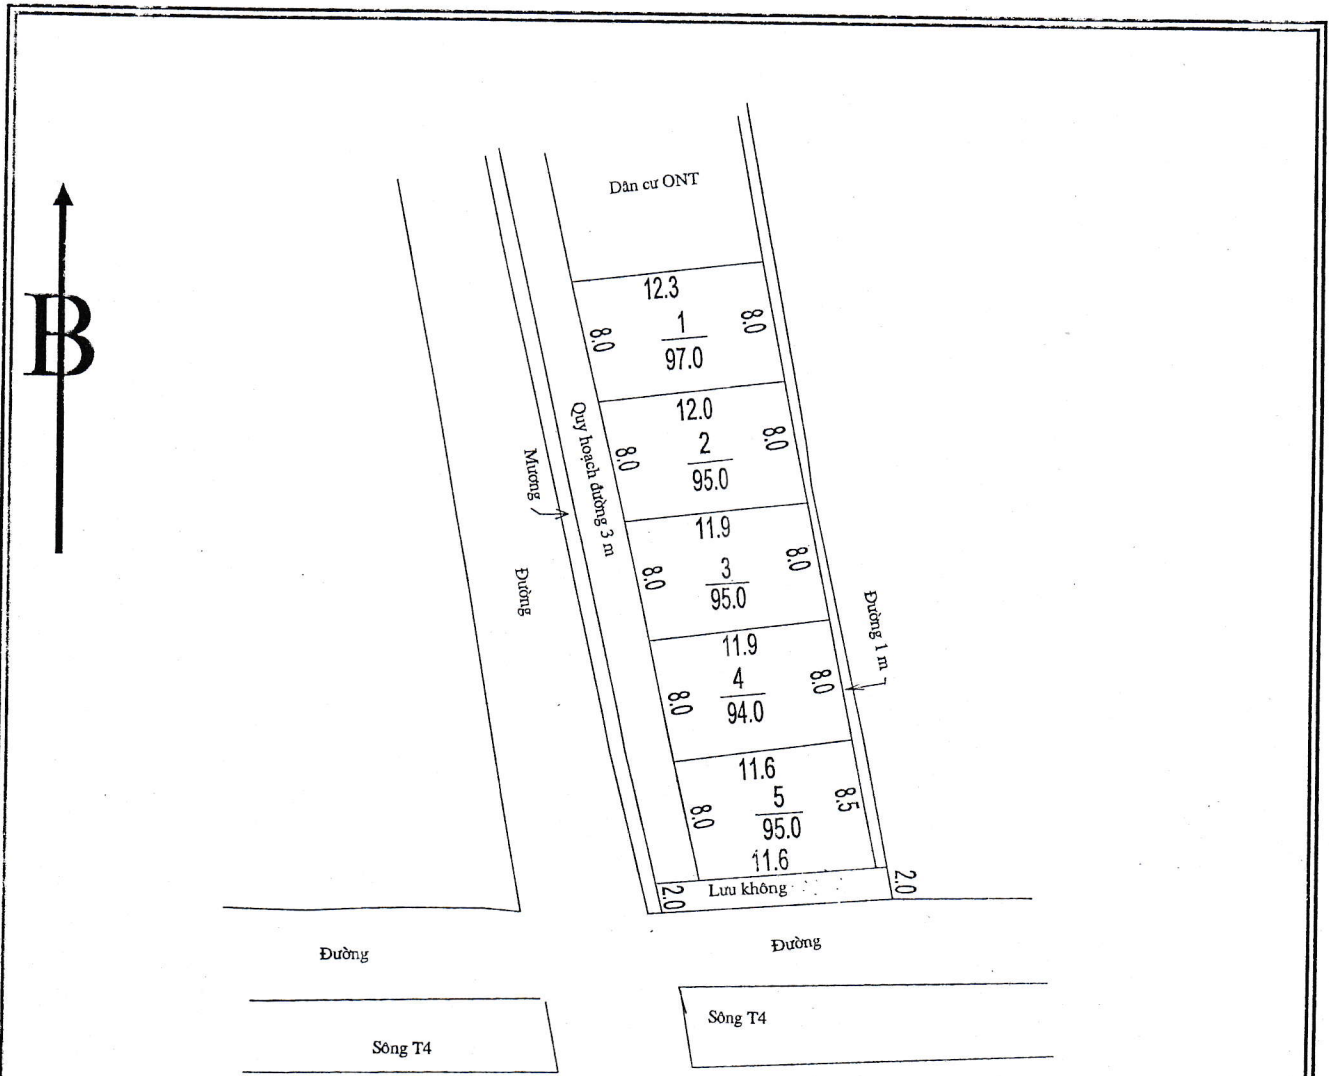

MẶT BẰNG QUY HOẠCH CHI TIẾT KHU DÂN CƯ

Xã Cộng Hoà - Huyện Vụ Bản - Tỉnh Nam Định

TỈ LỆ 1 : 1000

Điểm quy hoạch: Khu Đường Cái thôn Bồi Xuyên Hạ
Số hộ: 02; Diện tích: 225 m².

ỦY BAN NHÂN DÂN HUYỆN VỤ BẢN	PHÒNG TN VÀ MT HUYỆN VỤ BẢN	PHÒNG KINH TẾ VÀ HT HUYỆN VỤ BẢN	ỦY BAN NHÂN DÂN XÃ CỘNG HOÀ
<p>KT. CHỦ TỊCH PHÓ CHỦ TỊCH Phạm Ngọc Chi</p>	<p>Q. TRƯỞNG PHÒNG Nguyễn Minh Thuận</p>	<p>TRƯỞNG PHÒNG HOÀNG VĂN XỨNG</p>	<p>CHỦ TỊCH Đào Văn Tuyên</p>

MẶT BẰNG QUY HOẠCH CHI TIẾT KHU DÂN CƯ

Xã Cộng Hoà - Huyện Vụ Bản - Tỉnh Nam Định

TỈ LỆ 1 : 500

Điểm quy hoạch: Khu vùng Ông Thanh thôn Ngọc Thành
Số hộ: 03; Diện tích: 225 m².

ỦY BAN NHÂN DÂN HUYỆN VỤ BẢN	PHÒNG TN VÀ MT HUYỆN VỤ BẢN	PHÒNG KINH TẾ VÀ HT HUYỆN VỤ BẢN	ỦY BAN NHÂN DÂN XÃ CỘNG HOÀ
 KT. CHỦ TỊCH PHÓ CHỦ TỊCH Phạm Ngọc Chi	 Q. TRƯỞNG PHÒNG Nguyễn Minh Thuận	 TRƯỞNG PHÒNG HOÀNG VĂN XỨNG	 CHỦ TỊCH Đào Văn Tuyển

MẶT BẰNG QUY HOẠCH CHI TIẾT KHU DÂN CƯ

Xã Cộng Hoà - Huyện Vụ Bản - Tỉnh Nam Định

TỈ LỆ 1 : 500

Điểm quy hoạch: Khu Đồng Ngậy thôn Thiện Vịnh
Số hộ: 01; Diện tích: 100 m².

ỦY BAN NHÂN DÂN HUYỆN VỤ BẢN	PHÒNG TN VÀ MT HUYỆN VỤ BẢN	PHÒNG KINH TẾ VÀ HT HUYỆN VỤ BẢN	ỦY BAN NHÂN DÂN XÃ CỘNG HOÀ
 KT. CHỦ TỊCH PHÓ CHỦ TỊCH Phạm Ngọc Chi	 Q. TRƯỞNG PHÒNG Nguyễn Minh Thuận	 TRƯỞNG PHÒNG HOÀNG VĂN XỨNG	 CHỦ TỊCH Đào Văn Tuyển

MẶT BẰNG QUY HOẠCH CHI TIẾT KHU DÂN CƯ

Xã Cộng Hoà - Huyện Vụ Bản - Tỉnh Nam Định

TỈ LỆ 1 : 500

Điểm quy hoạch: Khu Cửa Ông Vạn thôn Phúc Lương

Số hộ: 05; Diện tích: 476 m².

ỦY BAN NHÂN DÂN HUYỆN VỤ BẢN	PHÒNG TN VÀ MT HUYỆN VỤ BẢN	PHÒNG KINH TẾ VÀ HT HUYỆN VỤ BẢN	ỦY BAN NHÂN DÂN XÃ CỘNG HOÀ
 <p>KT. CHỦ TỊCH PHÓ CHỦ TỊCH Phạm Ngọc Chi</p>	 <p>Q. TRƯỞNG PHÒNG Nguyễn Minh Thuận</p>	 <p>TRƯỞNG PHÒNG HOÀNG VĂN XỨNG</p>	 <p>CHỦ TỊCH Đào Văn Tuyển</p>