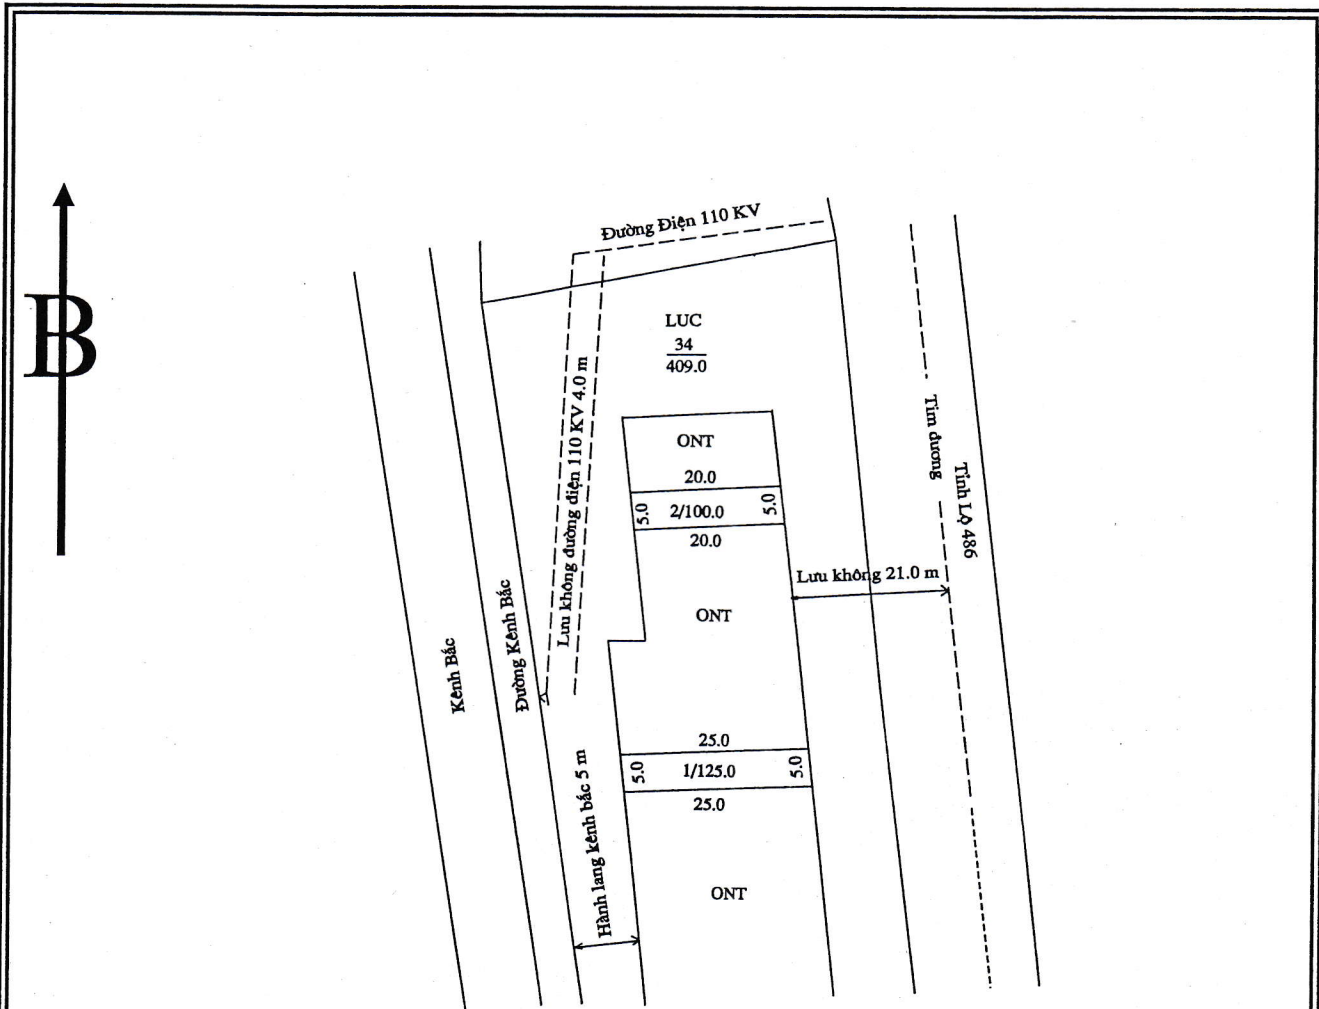

MẶT BẰNG QUY HOẠCH CHI TIẾT KHU DÂN CƯ

Xã Cộng Hoà - Huyện Vụ Bản - Tỉnh Nam Định

TỈ LỆ 1 : 1000

Điểm quy hoạch: Khu Đường Cái thôn Bồi Xuyên Hạ
Số hộ: 02; Diện tích: 225 m².

ỦY BAN NHÂN DÂN HUYỆN VỤ BẢN	PHÒNG TN VÀ MT HUYỆN VỤ BẢN	PHÒNG KINH TẾ VÀ HT HUYỆN VỤ BẢN	ỦY BAN NHÂN DÂN XÃ CỘNG HOÀ
<p>KT. CHỦ TỊCH PHÓ CHỦ TỊCH Phạm Ngọc Chi</p>	<p>Q. TRƯỞNG PHÒNG Nguyễn Minh Thuận</p>	<p>TRƯỞNG PHÒNG HOÀNG VĂN XỨNG</p>	<p>CHỦ TỊCH Đào Văn Tuyên</p>

MẶT BẰNG QUY HOẠCH CHI TIẾT KHU DÂN CƯ

Xã Cộng Hoà - Huyện Vụ Bản - Tỉnh Nam Định

TỈ LỆ 1 : 500

Điểm quy hoạch: Khu vùng Ông Thanh thôn Ngọc Thành
Số hộ: 03; Diện tích: 225 m².

ỦY BAN NHÂN DÂN HUYỆN VỤ BẢN	PHÒNG TN VÀ MT HUYỆN VỤ BẢN	PHÒNG KINH TẾ VÀ HT HUYỆN VỤ BẢN	ỦY BAN NHÂN DÂN XÃ CỘNG HOÀ
 KT. CHỦ TỊCH PHÓ CHỦ TỊCH Phạm Ngọc Chi	 Q. TRƯỞNG PHÒNG Nguyễn Minh Thuận	 TRƯỞNG PHÒNG HOÀNG VĂN XỨNG	 CHỦ TỊCH Đào Văn Tuyển

MẶT BẰNG QUY HOẠCH CHI TIẾT KHU DÂN CƯ

Xã Cộng Hoà - Huyện Vụ Bản - Tỉnh Nam Định

TỈ LỆ 1 : 500

Điểm quy hoạch: Khu Đồng Ngậy thôn Thiện Vịnh
Số hộ: 01; Diện tích: 100 m².

ỦY BAN NHÂN DÂN HUYỆN VỤ BẢN	PHÒNG TN VÀ MT HUYỆN VỤ BẢN	PHÒNG KINH TẾ VÀ HT HUYỆN VỤ BẢN	ỦY BAN NHÂN DÂN XÃ CỘNG HOÀ
 KT. CHỦ TỊCH PHÓ CHỦ TỊCH Phạm Ngọc Chi	 Q. TRƯỞNG PHÒNG Nguyễn Minh Thuận	 TRƯỞNG PHÒNG HOÀNG VĂN XỨNG	 CHỦ TỊCH Đào Văn Tuyển

MẶT BẰNG QUY HOẠCH CHI TIẾT KHU DÂN CƯ

Xã Cộng Hoà - Huyện Vụ Bản - Tỉnh Nam Định

TỈ LỆ 1 : 500

Điểm quy hoạch: Khu Cửa Ông Vạn thôn Phúc Lương

Số hộ: 05; Diện tích: 476 m².

ỦY BAN NHÂN DÂN HUYỆN VỤ BẢN	PHÒNG TN VÀ MT HUYỆN VỤ BẢN	PHÒNG KINH TẾ VÀ HT HUYỆN VỤ BẢN	ỦY BAN NHÂN DÂN XÃ CỘNG HOÀ
 <p>KT. CHỦ TỊCH PHÓ CHỦ TỊCH Phạm Ngọc Chi</p>	 <p>Q. TRƯỞNG PHÒNG Nguyễn Minh Thuận</p>	 <p>TRƯỞNG PHÒNG HOÀNG VĂN XỨNG</p>	 <p>CHỦ TỊCH Đào Văn Tuyển</p>