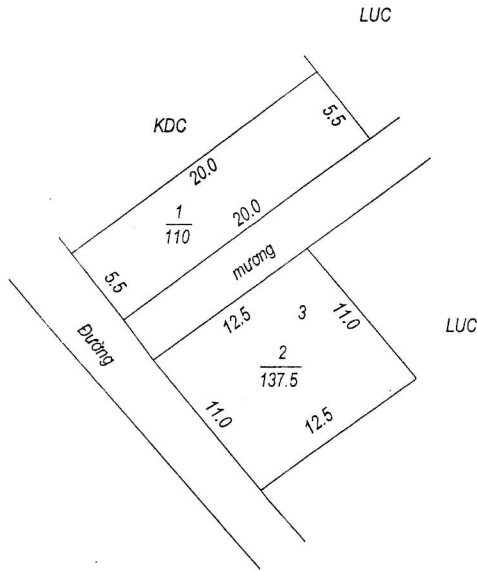

MẶT BẰNG QH CHI TIẾT KHU ĐẤT XIN THỰC HIỆN KH SỬ DỤNG ĐẤT NĂM 2023

VỊ TRÍ GIAO ĐẤT TẠI TỜ BẢN ĐỒ SỐ: 5 ; THỬA ĐẤT SỐ: 116,361

BẢN ĐỒ TỶ LỆ 1:1000; THÀNH LẬP NĂM 1995

TỶ LỆ 1:500

BẢNG TỔNG HỢP DIỆN TÍCH KHU ĐO

Tổng DT (m ²)	Trong đó		
	QH đất ở	QH đất GT	QH đất TL
247.5	247.5	0	

UBND XÃ BÌNH HÒA	PHÒNG TN & MT	PHÒNG KINH TẾ VÀ HẠ TẦNG	UBND HUYỆN GIAO THỦY
Bình Hòa, ngày 14 tháng 4 năm 2023	Giao Thủy, ngày 14 tháng 4 năm 2023	Giao Thủy, ngày 14 tháng 4 năm 2023	Giao Thủy, ngày 14 tháng 4 năm 2023
 CHỦ TỊCH Nguyễn Văn Diễm	 PHÓ TRƯỞNG PHÒNG NGUYỄN HẢI TOÀN	 TRƯỞNG PHÒNG DOÃN VĂN TRÍ	 KT. CHỦ TỊCH PHÓ CHỦ TỊCH NGUYỄN TIẾN TÙNG