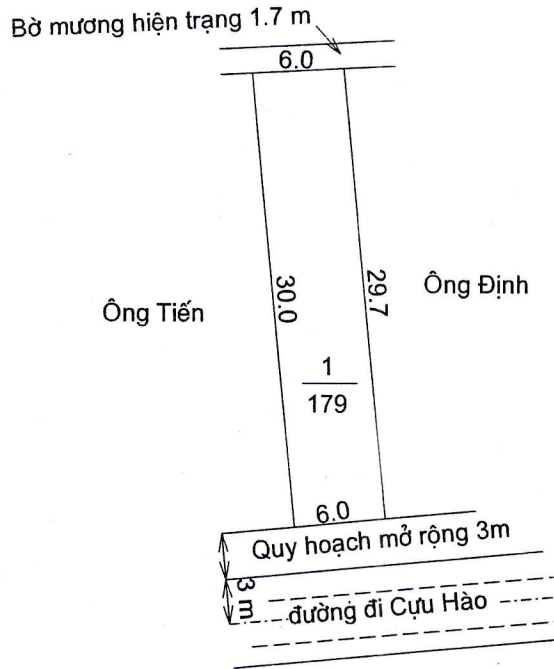

MẶT BẰNG QUY HOẠCH CHI TIẾT KHU DÂN CƯ

Xã Vĩnh Hào - Huyện Vụ Bản - Tỉnh Nam Định

Tỷ lệ 1/500

Vị trí: Khu đường Le thôn Tiên Hào

Số lô: 01 lô; Diện tích 179 m²

ỦY BAN NHÂN DÂN HUYỆN VỤ BẢN	PHÒNG TN&MT HUYỆN VỤ BẢN	P. KINH TẾ HẠ TẦNG HUYỆN VỤ BẢN	ỦY BAN NHÂN DÂN XÃ VĨNH HÀO
 PHÓ CHỦ TỊCH Phạm Ngọc Chi	 TRƯỞNG PHÒNG Nguyễn Minh Thuận	 TRƯỞNG PHÒNG ĐANG VĂN XÍNG	 CHỦ TỊCH TRẦN NGỌC DŨNG

MẶT BẰNG QUY HOẠCH CHI TIẾT KHU DÂN CƯ

Xã Vĩnh Hào - Huyện Vụ Bản - Tỉnh Nam Định

Tỷ lệ 1/500

Vị trí: Trại sạt thôn Hồ Sen

Số lô: 01 lô; Diện tích 141 m²

ỦY BAN NHÂN DÂN
HUYỆN VỤ BẢN

PHÒNG TN&MT
HUYỆN VỤ BẢN