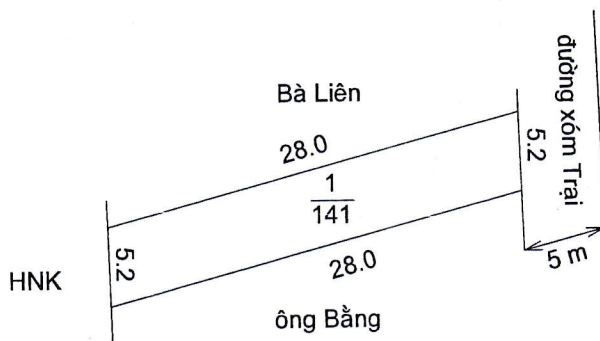

MẶT BẰNG QUY HOẠCH CHI TIẾT KHU DÂN CƯ

Xã Vĩnh Hào - Huyện Vụ Bản - Tỉnh Nam Định

Tỷ lệ 1/500

Vị trí: Khu đường Le thôn Tiên Hào

Số lô: 01 lô; Diện tích 179 m²

ỦY BAN NHÂN DÂN HUYỆN VỤ BẢN	PHÒNG TN&MT HUYỆN VỤ BẢN	P. KINH TẾ HẠ TẦNG HUYỆN VỤ BẢN	ỦY BAN NHÂN DÂN XÃ VĨNH HÀO
 PHÓ CHỦ TỊCH Phạm Ngọc Chi	 TRƯỞNG PHÒNG Nguyễn Minh Thuận	 TRƯỞNG PHÒNG ĐANG VĂN XÍNG	 CHỦ TỊCH TRẦN NGỌC DŨNG

MẶT BẰNG QUY HOẠCH CHI TIẾT KHU DÂN CƯ

Xã Vĩnh Hào - Huyện Vụ Bản - Tỉnh Nam Định

Tỷ lệ 1/500

Vị trí: Trại sạt thôn Hồ Sen

Số lô: 01 lô; Diện tích 141 m²

ỦY BAN NHÂN DÂN
HUYỆN VỤ BẢN

PHÒNG TN&MT
HUYỆN VỤ BẢN